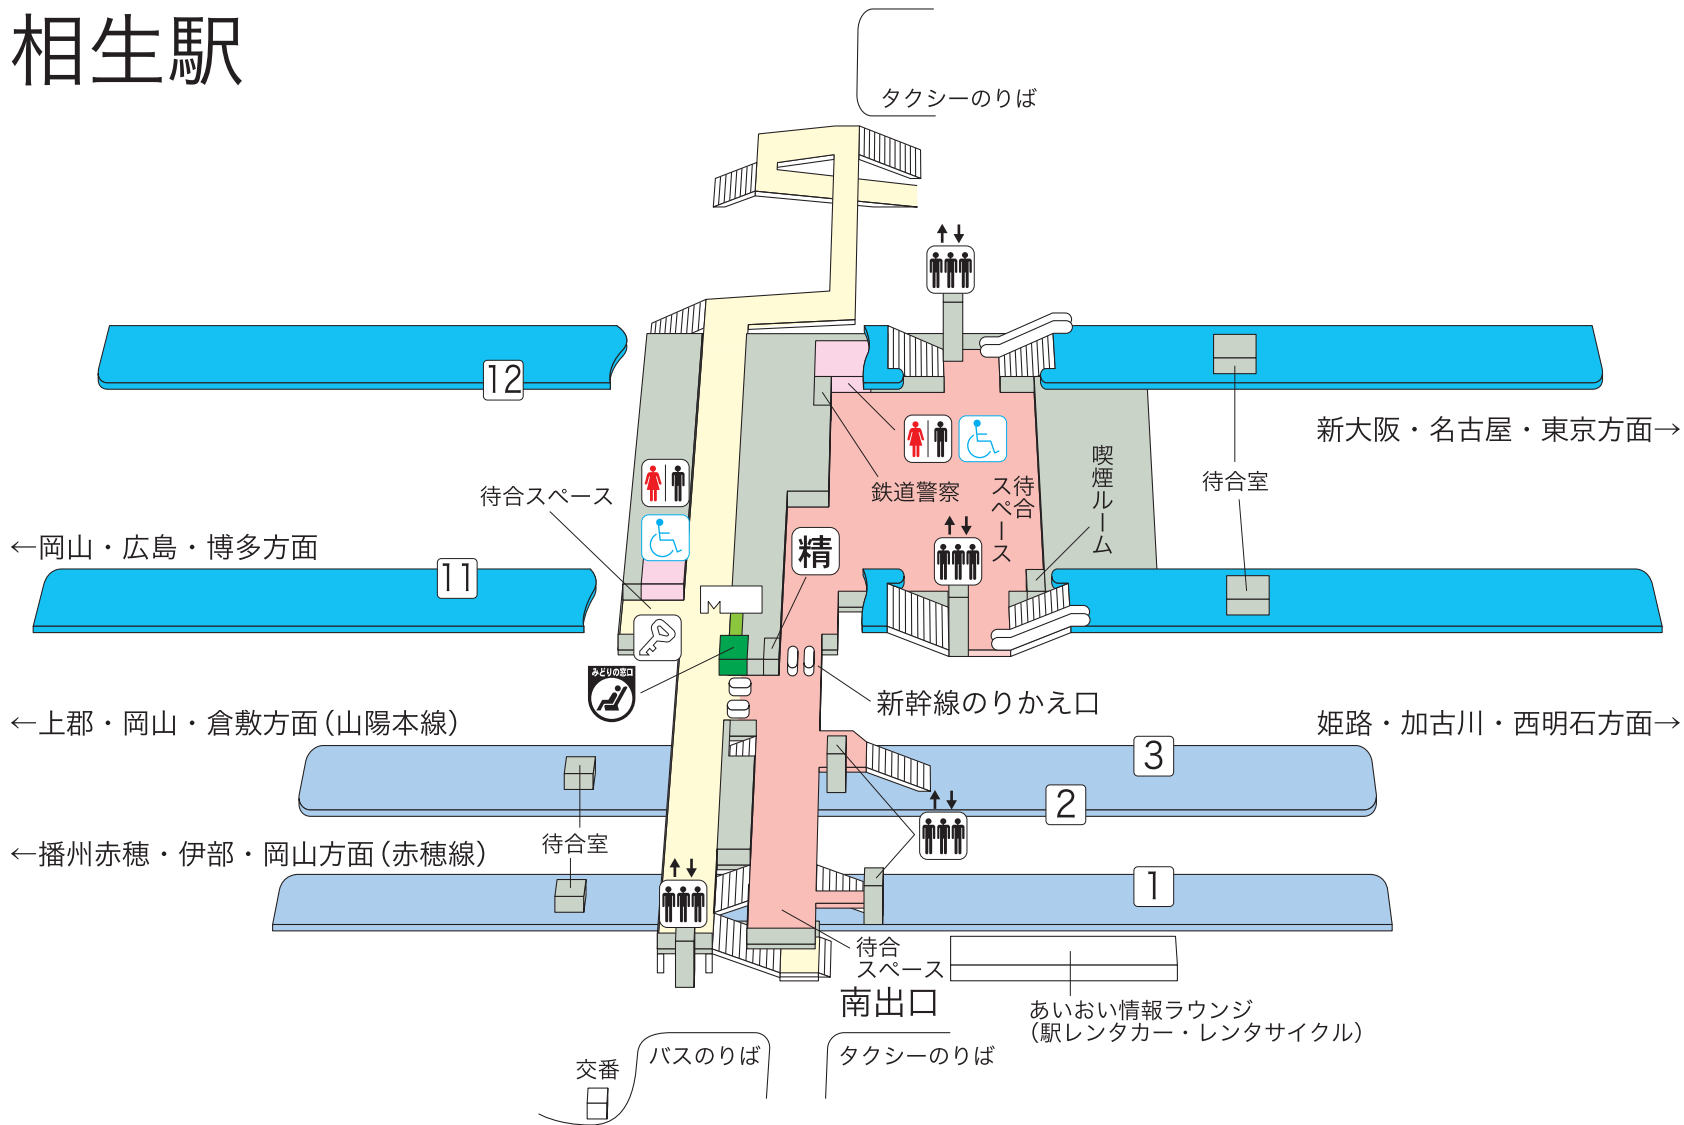

相生駅

のりば案内

〔JR東海道・山陽新幹線〕

- 11 番線…岡山・広島・博多方面
- 12 番線…新大阪・名古屋・東京方面

〔JR赤穂線〕

- 1 2 番線…播州赤穂・伊部・岡山方面

〔JR山陽本線〕

- 2 番線…上郡・岡山・倉敷方面
- 2 3 番線…姫路・加古川・西明石方面