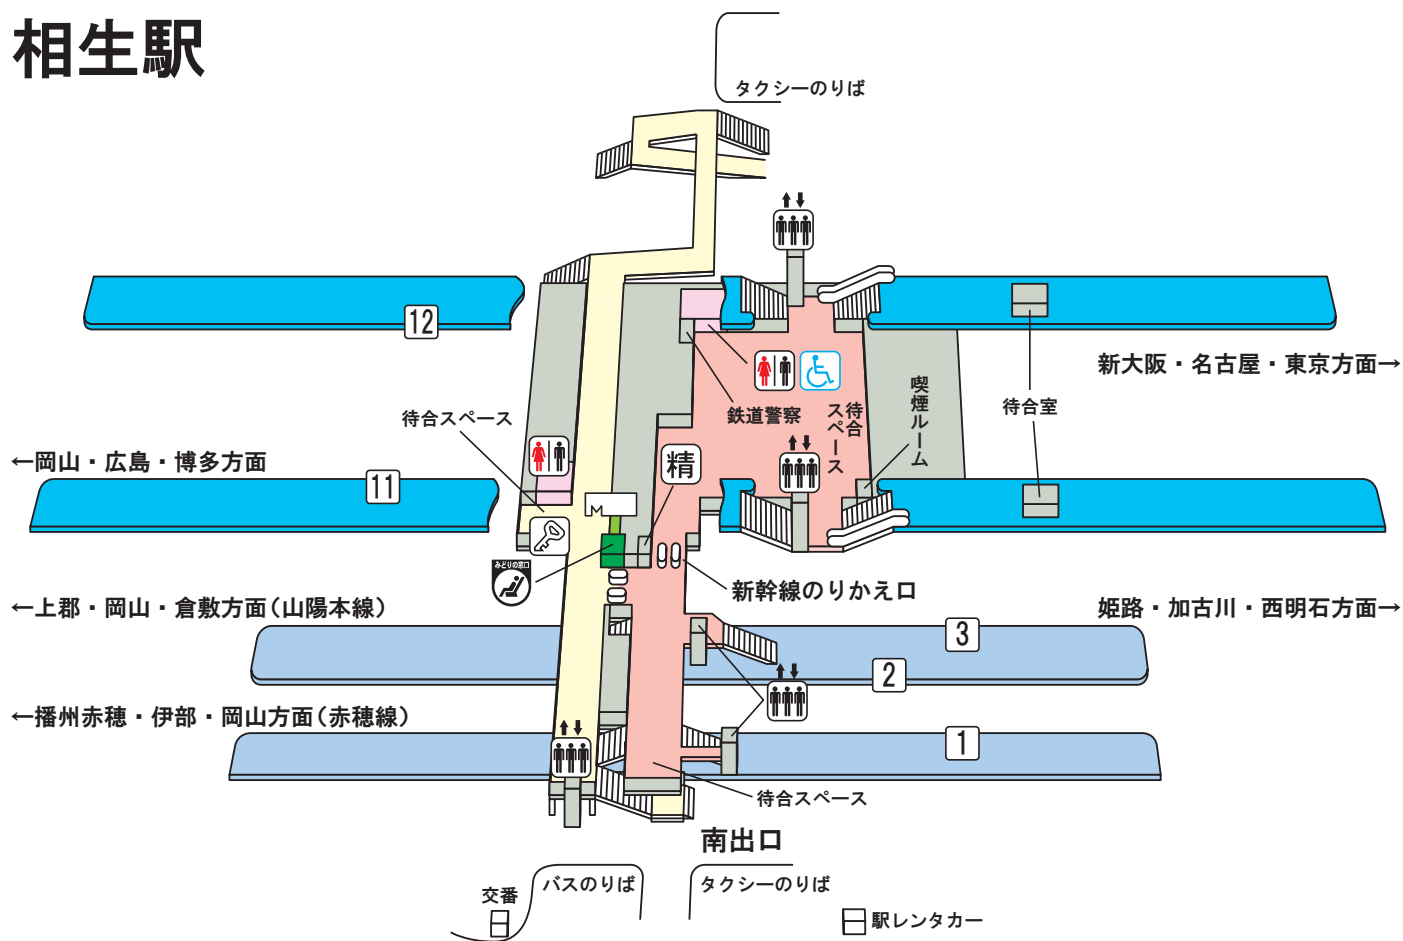

相生駅

のりば案内

〔JR東海道・山陽新幹線〕

- 11 番線…岡山・広島・博多方面
- 12 番線…新大阪・名古屋・東京方面

〔JR赤穂線〕

- 1 2 番線…播州赤穂・伊部・岡山方面

〔JR山陽本線〕

- 2 番線…上郡・岡山・倉敷方面
- 2 3 番線…姫路・加古川・西明石方面