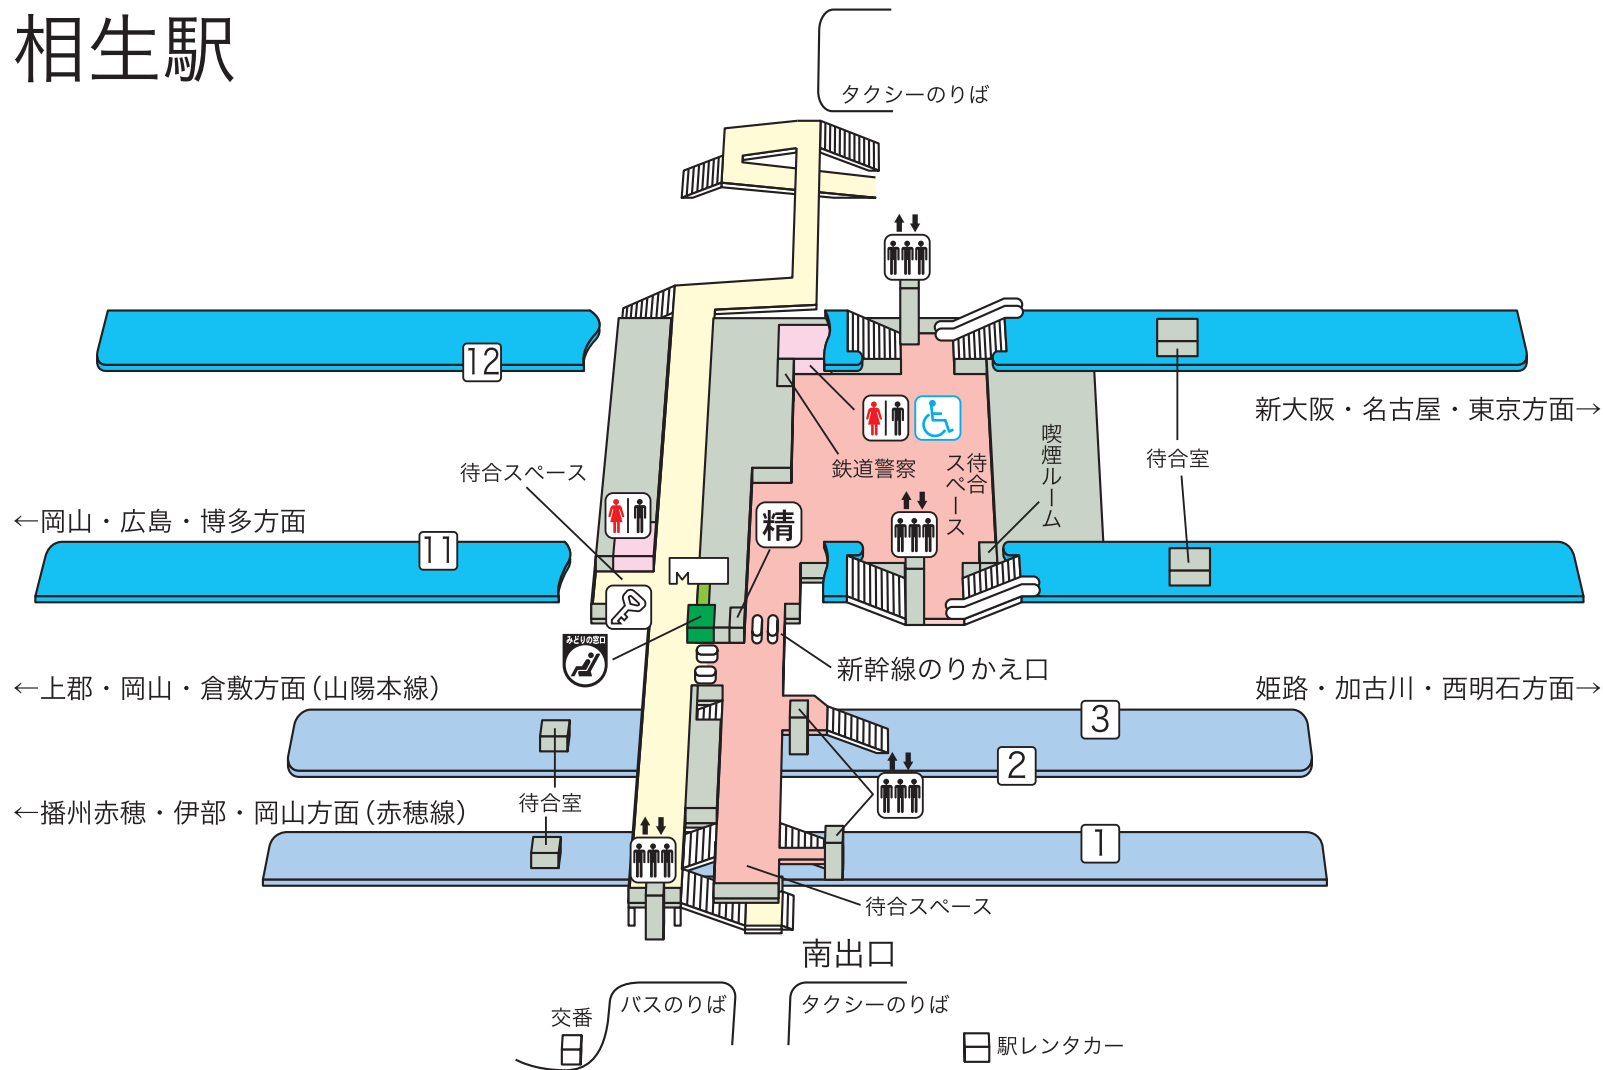

相生駅

のりば案内

〔JR東海道・山陽新幹線〕

- 〔1〕番線…岡山・広島・博多方面
- 〔12〕番線…新大阪・名古屋・東京方面

〔JR赤穂線〕

- 〔1〕〔2〕番線…播州赤穂・伊部・岡山方面

〔JR山陽本線〕

- 〔2〕番線…上郡・岡山・倉敷方面
- 〔2〕〔3〕番線…姫路・加古川・西明石方面