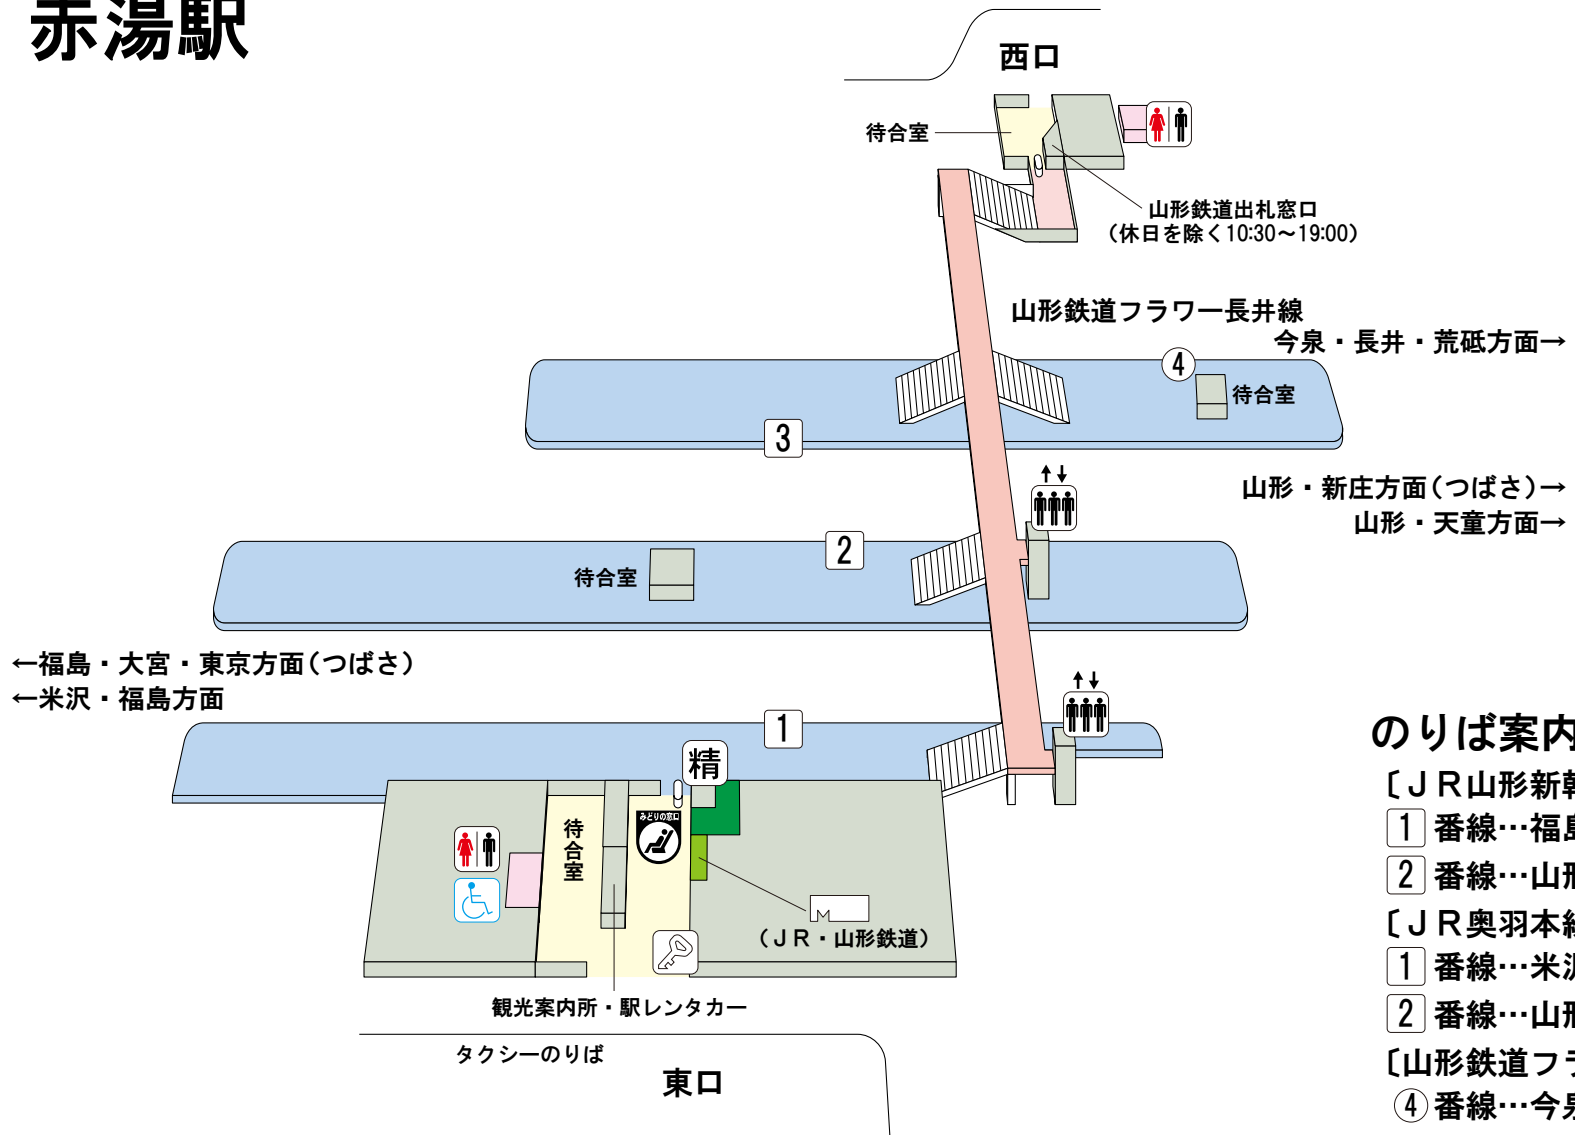

# 赤湯駅

## のりば案内

- [ JR山形新幹線つばさ ]
- ① 番線…福島・大宮・東京方面
- ② 番線…山形・新庄方面
- [ JR奥羽本線(山形線) ]
- ① 番線…米沢・福島方面 (一部 ③ 番線)
- ② 番線…山形・天童方面
- [ 山形鉄道フラワー長井線 ]
- ④ 番線…今泉・長井・荒砥方面