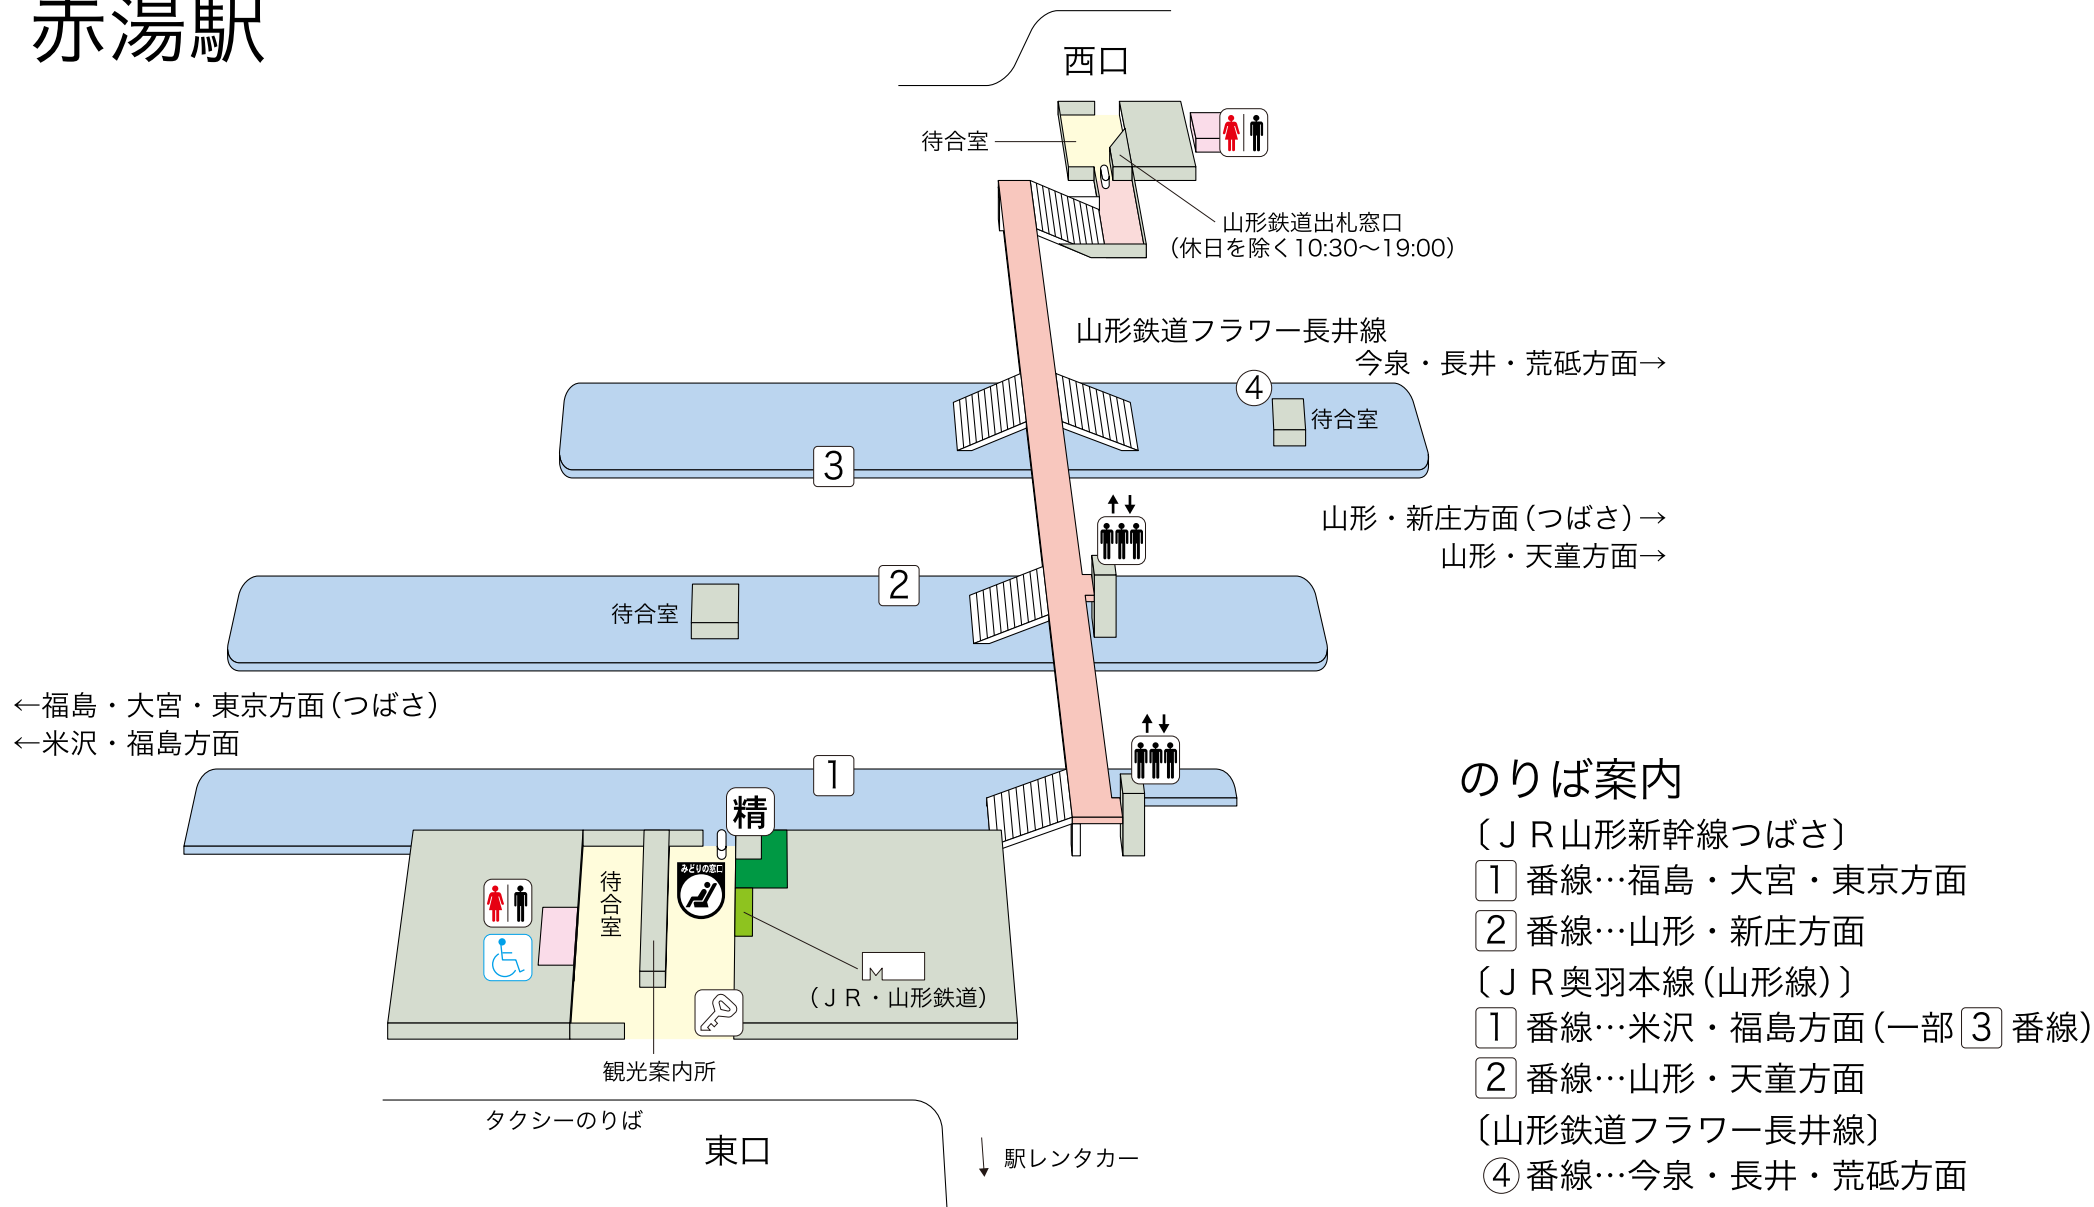

赤湯駅

のりば案内

- 〔JR山形新幹線つばさ〕
- ① 番線…福島・大宮・東京方面
- ② 番線…山形・新庄方面
- 〔JR奥羽本線(山形線)〕
- ① 番線…米沢・福島方面 (一部 ③ 番線)
- ② 番線…山形・天童方面
- 〔山形鉄道フラワー長井線〕
- ④ 番線…今泉・長井・荒砥方面