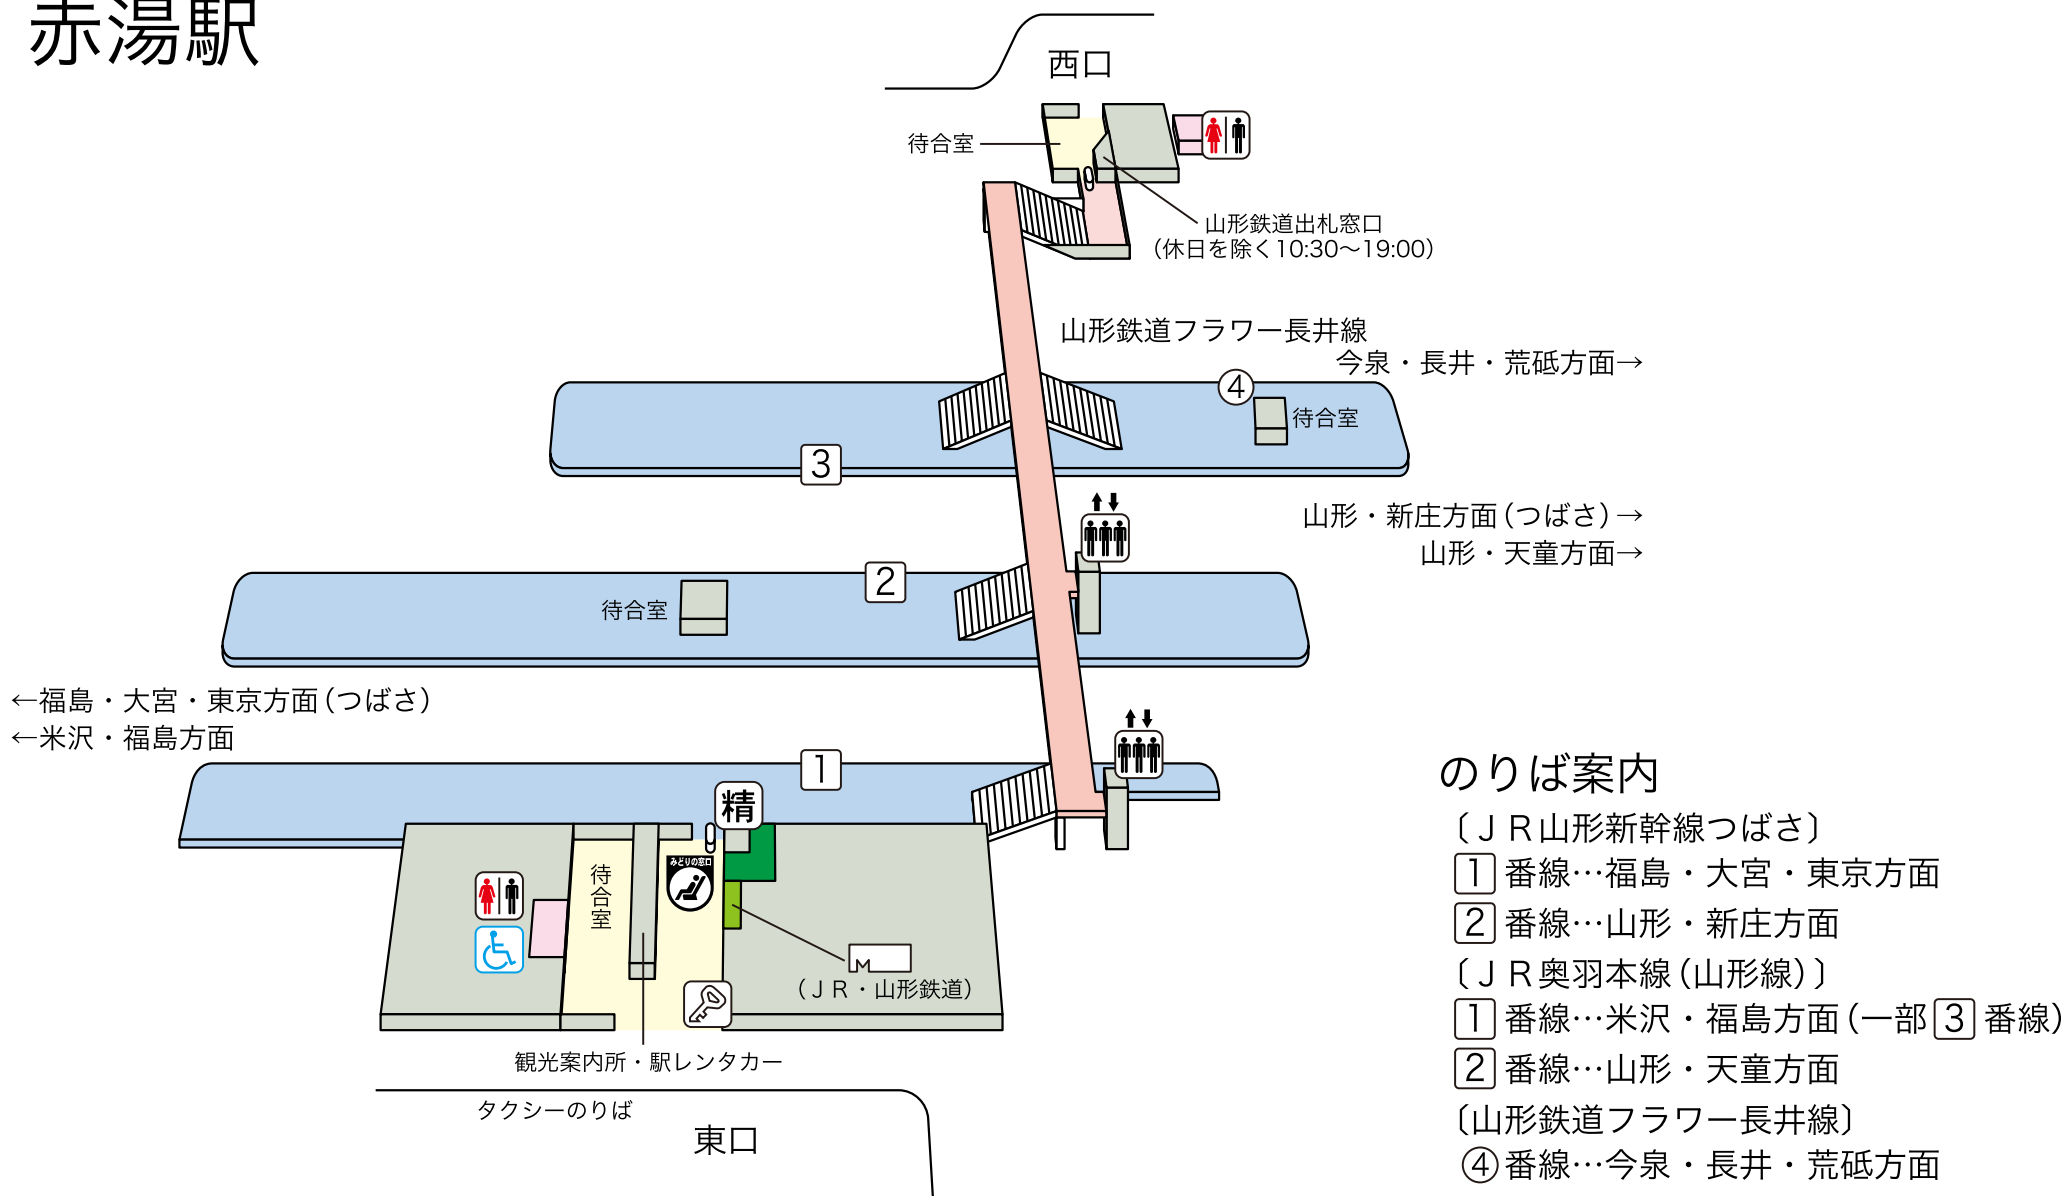

赤湯駅

のりば案内

〔JR山形新幹線つばさ〕

① 番線…福島・大宮・東京方面

② 番線…山形・新庄方面

〔JR奥羽本線(山形線)〕

① 番線…米沢・福島方面(一部③番線)

② 番線…山形・天童方面

〔山形鉄道フラワー長井線〕

④ 番線…今泉・長井・荒砥方面