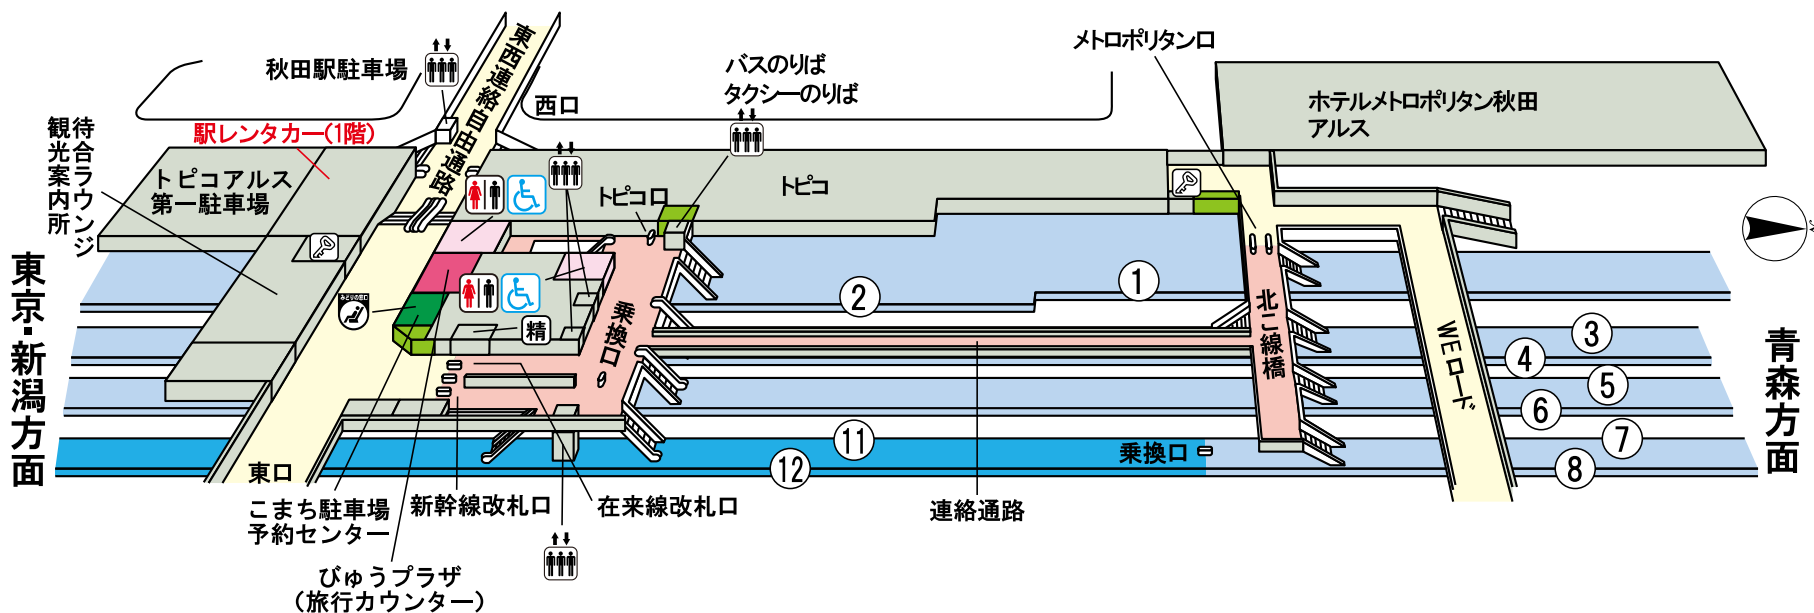

秋田駅

のりば案内

- ①番線……奥羽本線下り・男鹿線
- ②～⑥番線… { 奥羽本線下り・上り
男鹿線・羽越本線下り・上り
- ⑦⑧番線……奥羽本線下り・男鹿線
- ⑪⑫番線……秋田新幹線