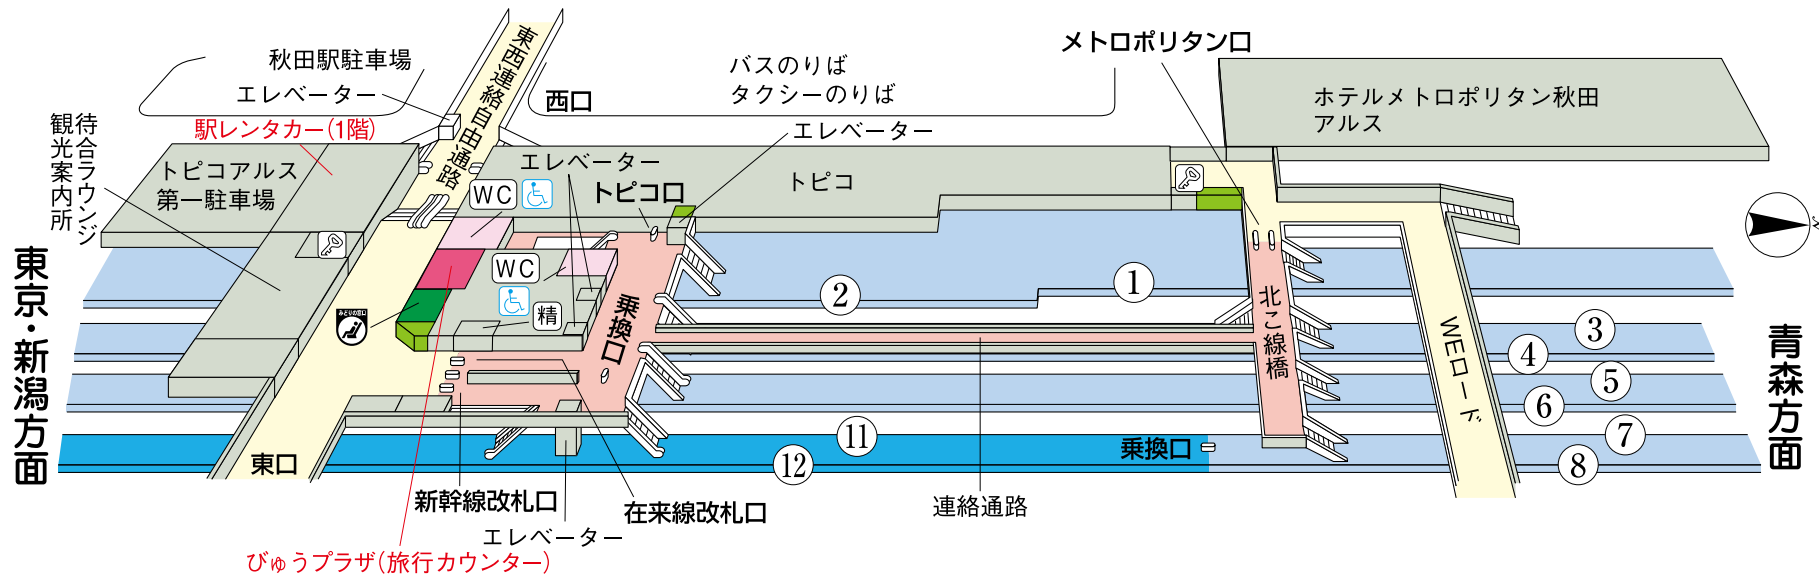

# 秋田駅

## のりば案内

- ①番線……奥羽本線下り・男鹿線
- ②～⑥番線… { 奥羽本線下り・上り  
男鹿線・羽越本線下り・上り
- ⑦⑧番線……奥羽本線下り・男鹿線
- ⑪⑫番線……秋田新幹線