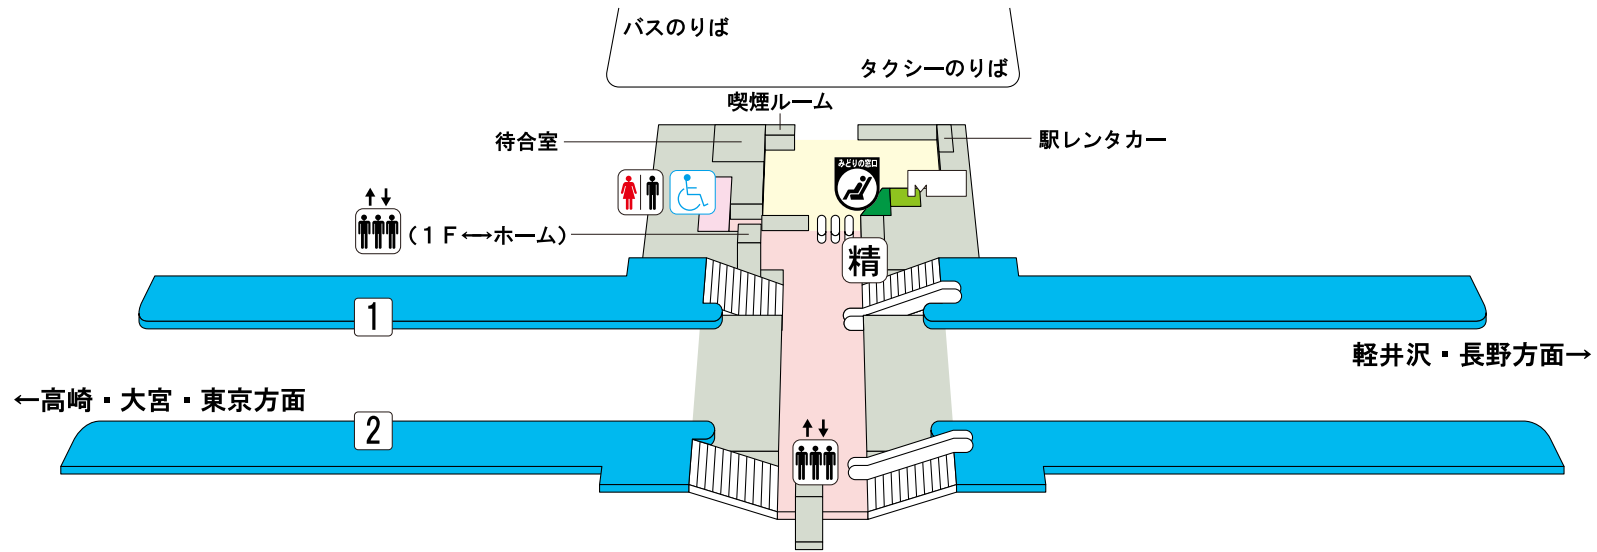

安中榛名駅

のりば案内

- 1 番線…北陸新幹線(長野・富山・金沢方面)
- 2 番線…北陸新幹線(高崎・大宮・東京方面)