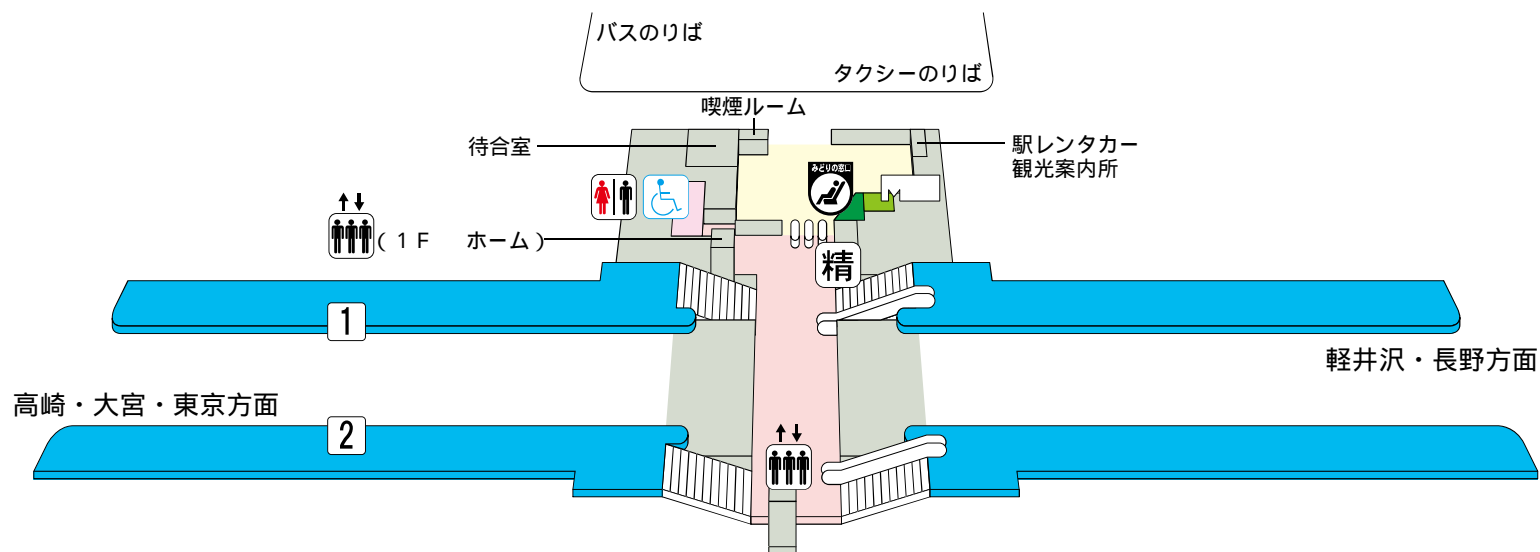

安中榛名駅

のりば案内

- 1 番線...北陸新幹線(長野・富山・金沢方面)
- 2 番線...北陸新幹線(高崎・大宮・東京方面)