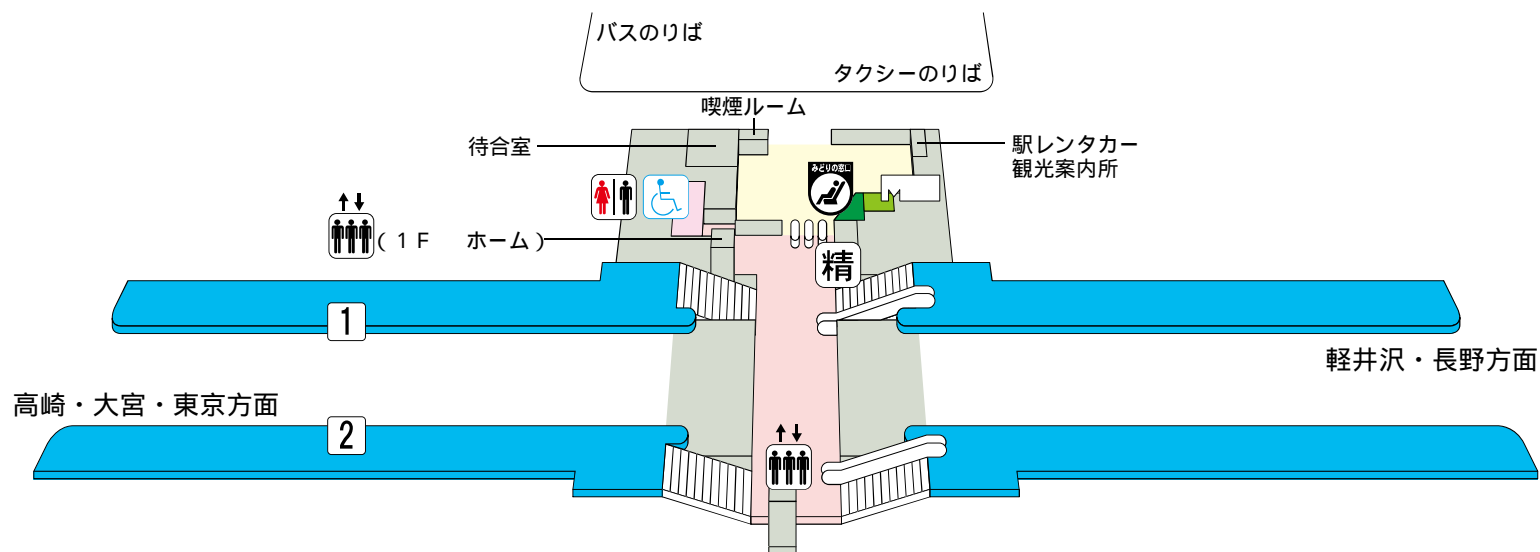

# 安中榛名駅

## のりば案内

- 1 番線...北陸新幹線( 長野・富山・金沢方面 )
- 2 番線...北陸新幹線( 高崎・大宮・東京方面 )