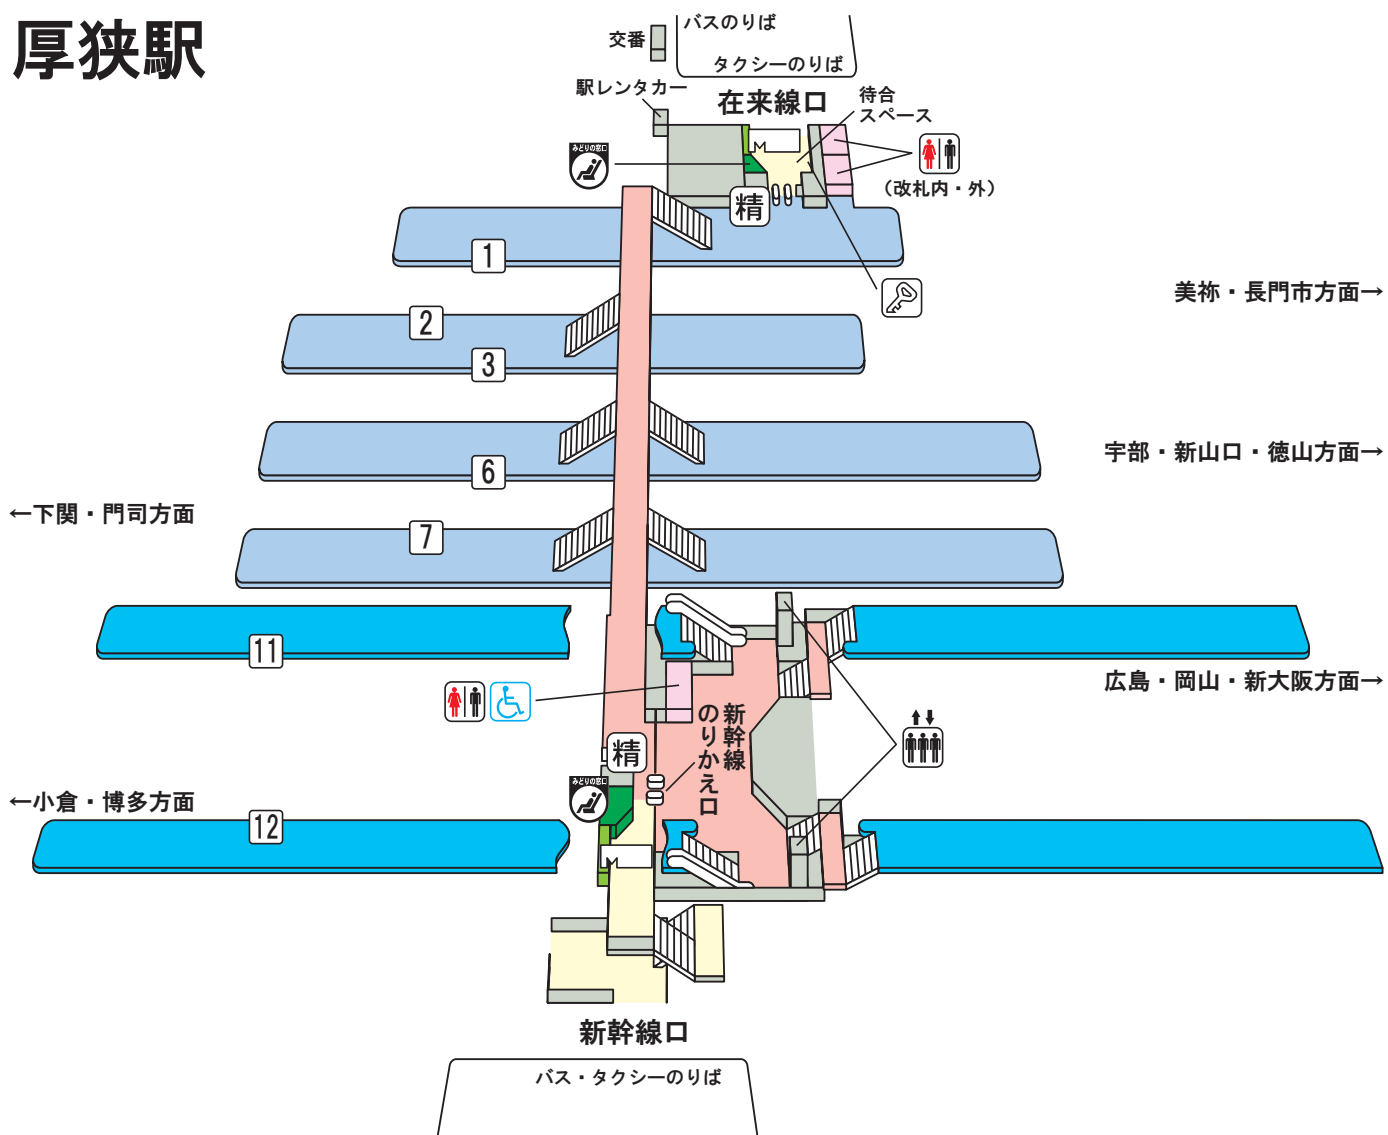

# 厚狭駅

## のりば案内

〔JR東海道・山陽新幹線〕

11番線…広島・岡山・新大阪方面

12番線…小倉・博多方面

〔JR美祿線〕

1番線 2番線…美祿・長門市方面

〔JR山陽本線〕

6番線…宇部・新山口・徳山方面

7番線…下関・門司方面