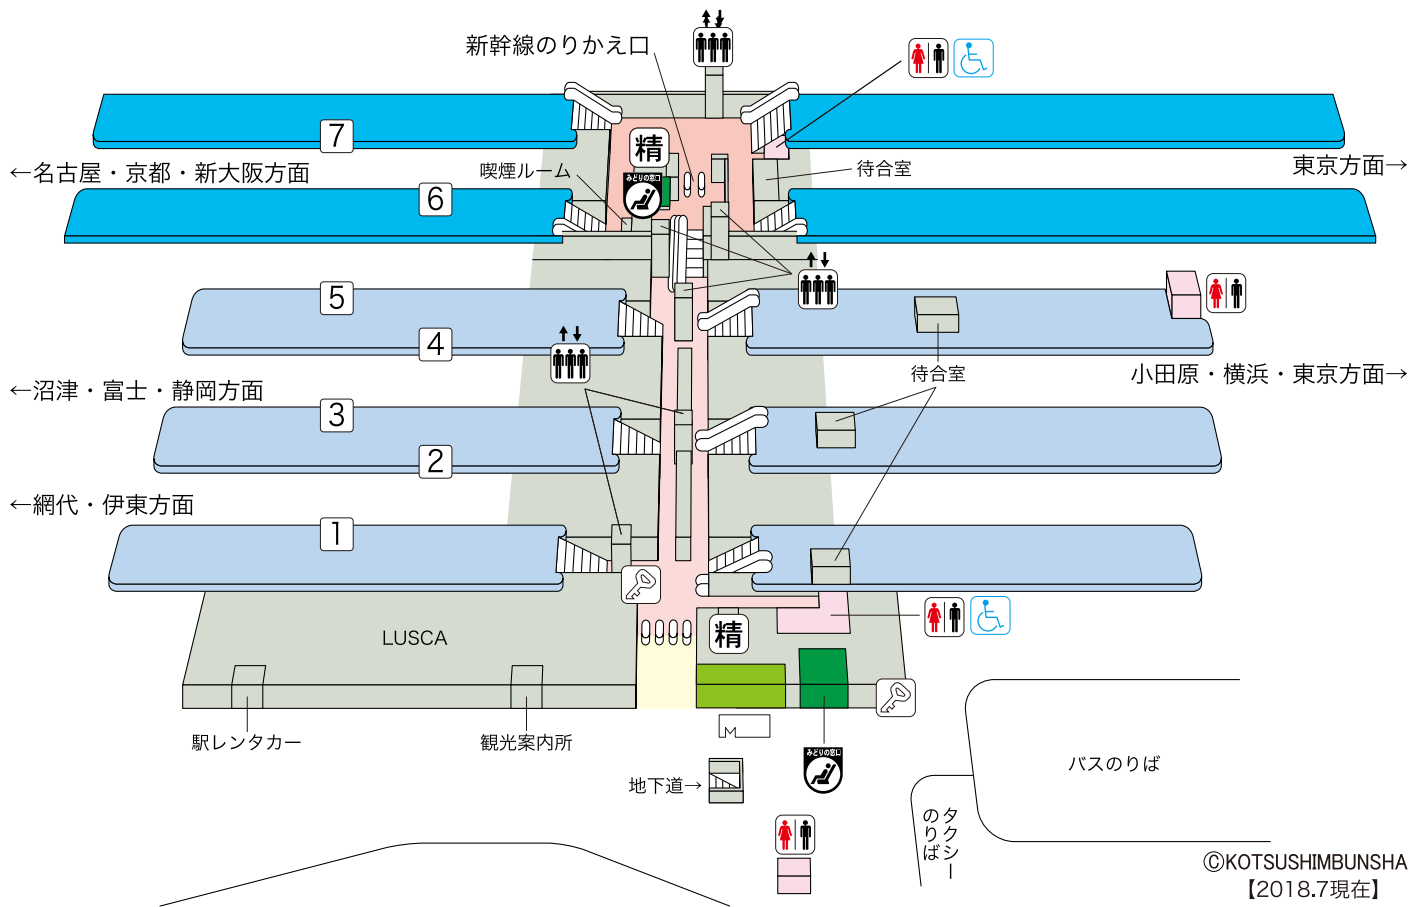

熱海駅

©KOTSUSHIMBUNSHA
【2018.7現在】

のりば案内

- ① 番線…伊東線(網代・伊東方面) ※一部②③番線
- ②③ 番線…東海道本線(沼津・富士・静岡方面) ※一部④番線
- ④⑤ 番線…東海道本線・上野東京ライン(小田原・横浜・東京・上野方面) ※一部③番線
- ⑥ 番線…東海道新幹線(名古屋・京都・新大阪方面)
- ⑦ 番線…東海道新幹線(東京方面)