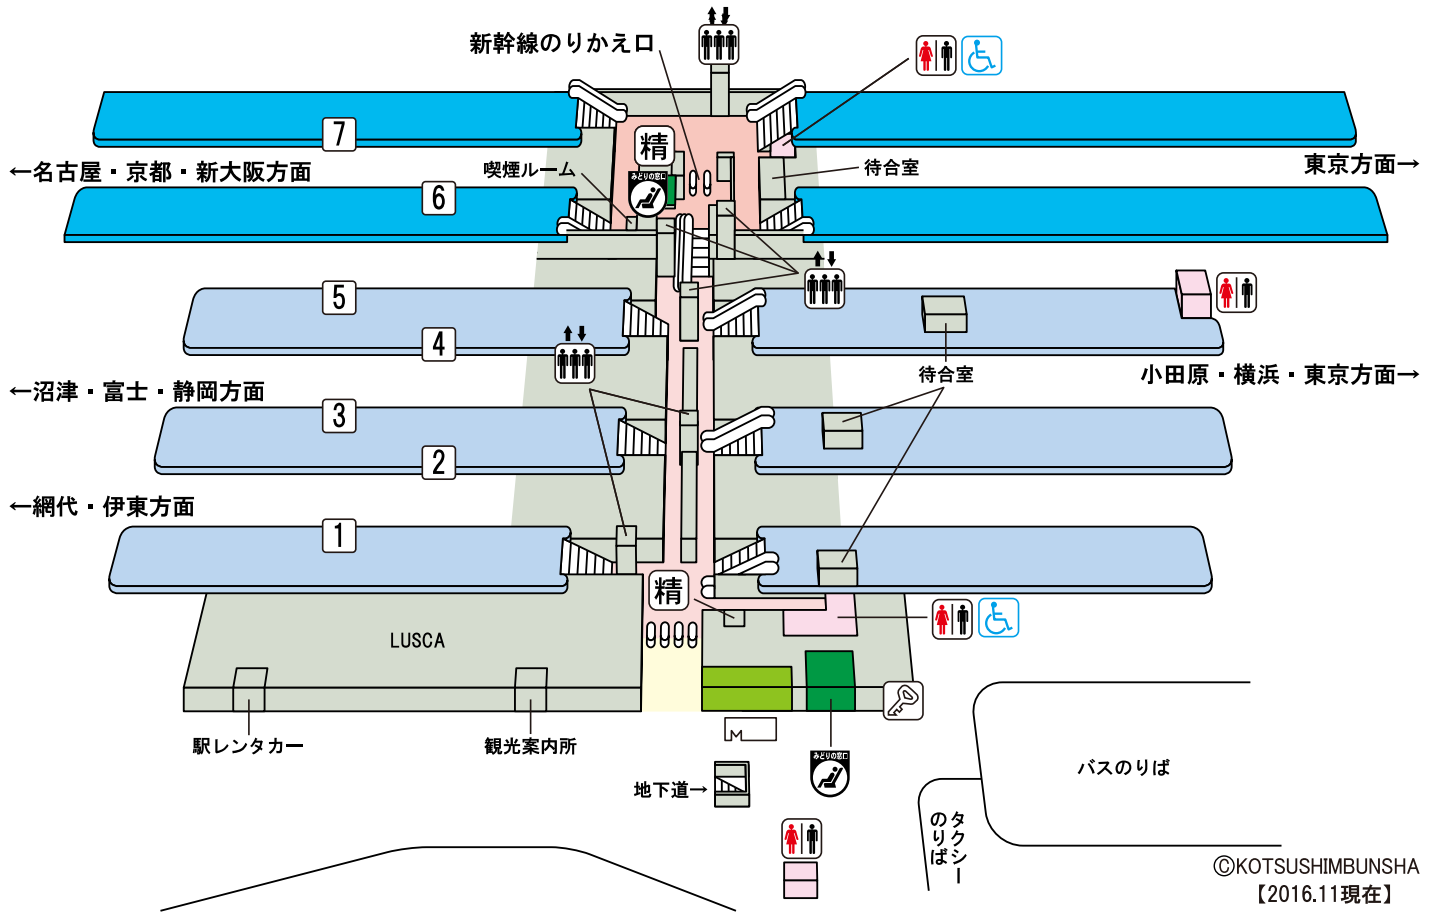

熱海駅

のりば案内

- 1 番線…伊東線(網代・伊東方面) ※一部 2 3 番線
- 2 3 番線…東海道本線(沼津・富士・静岡方面) ※一部 4 番線
- 4 5 番線…東海道本線・上野東京ライン(小田原・横浜・東京・上野方面) ※一部 3 番線
- 6 番線…東海道新幹線(名古屋・京都・新大阪方面)
- 7 番線…東海道新幹線(東京方面)