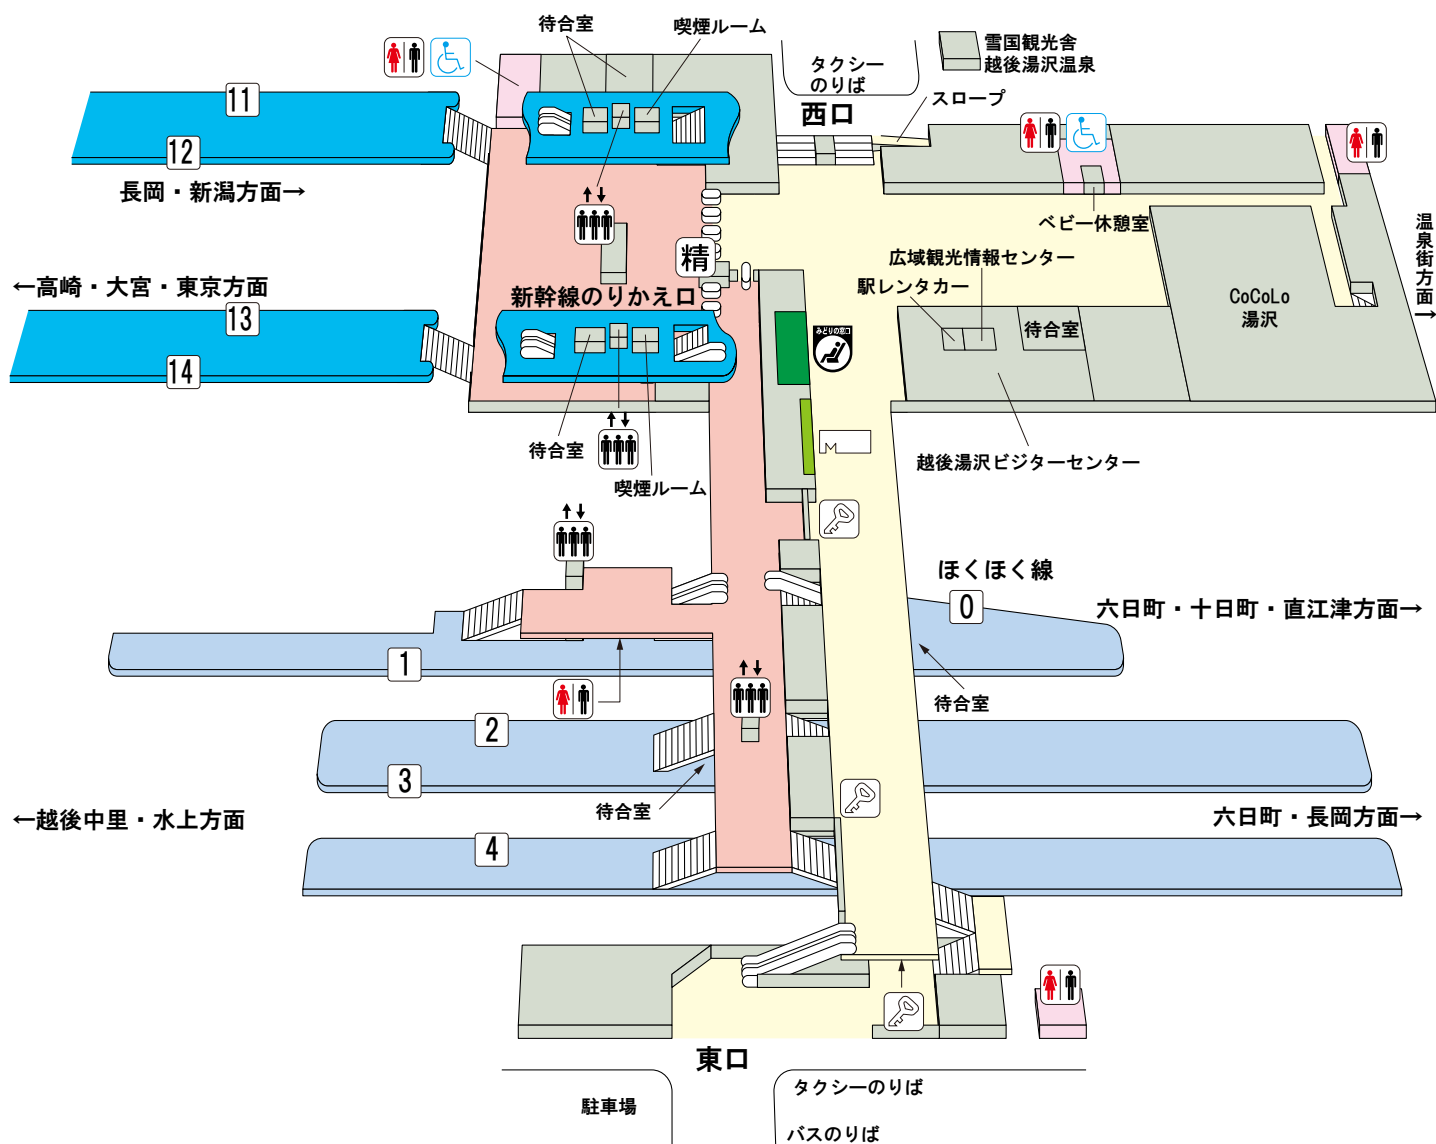

# 越後湯沢駅

## のりば案内

- 0 番線…ほくほく線(六日町・十日町・直江津方面) ※一部 3 番線
- 2 3 番線…上越線(六日町・長岡方面)
- 2 3 番線…上越線(越後中里・水上方面)
- 11 13 番線…上越新幹線(高崎・大宮・東京方面) ※一部 12 14 番線
- 12 番線…上越新幹線(長岡・新潟方面) ※一部 14 番線