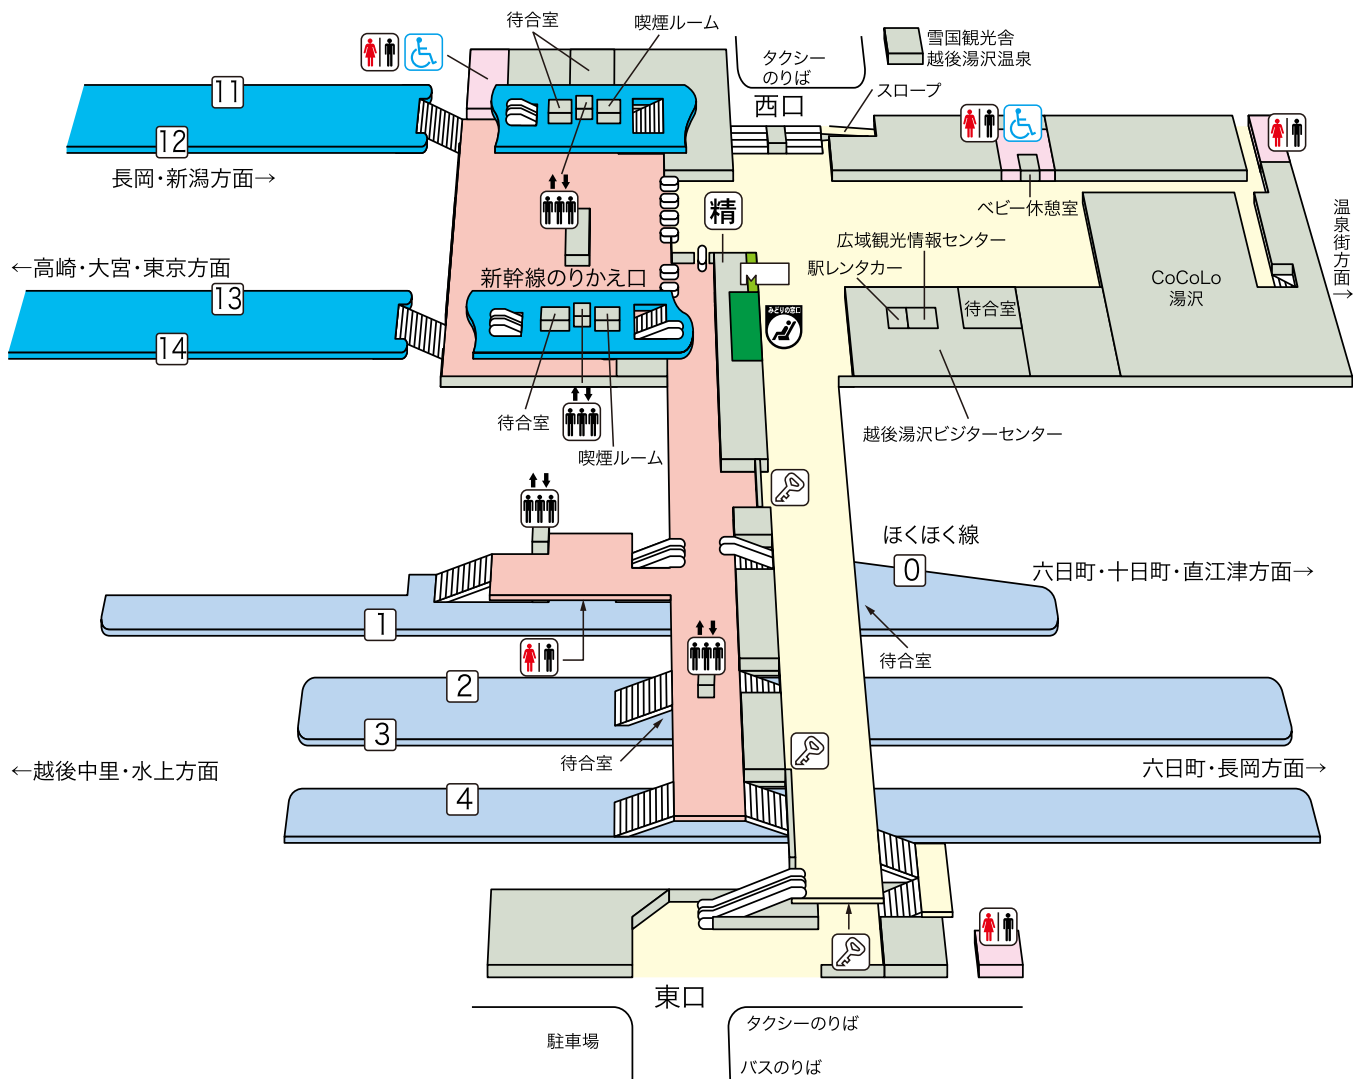

# 越後湯沢駅

## のりば案内

- ①番線…ほくほく線(六日町・十日町・直江津方面)
- ②番線…上越線(六日町・長岡方面) ※一部③番線
- ③番線…上越線(越後中里・水上方面)
- ⑪⑬番線…上越新幹線(高崎・大宮・東京方面) ※一部⑫⑭番線
- ⑫番線…上越新幹線(長岡・新潟方面) ※一部⑪番線