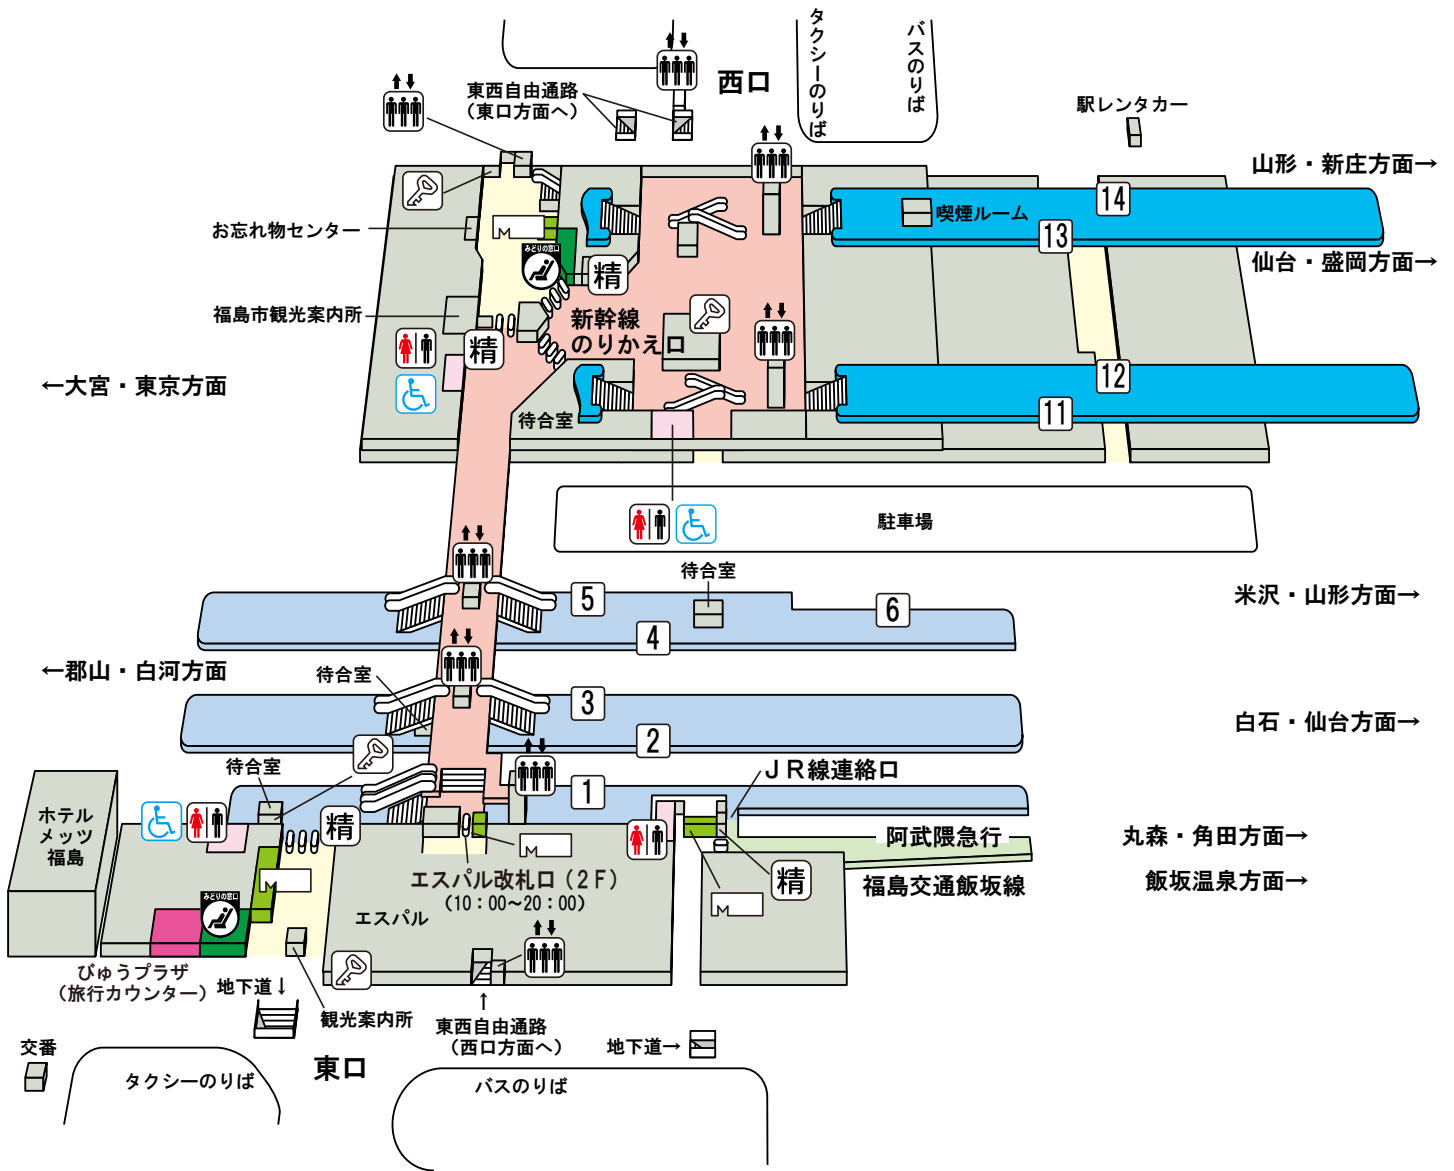

福島駅

のりば案内

〔JR東北新幹線〕

12 14 番線…大宮・東京方面

13 14 番線…仙台・盛岡方面

〔JR山形新幹線つばさ〕

14 番線…山形・新庄方面

〔JR東北本線〕

1 ~ 4 番線…郡山・白河方面

1 ~ 4 番線…白石・仙台方面

〔JR奥羽本線(山形線)〕

5 6 番線…米沢・山形方面