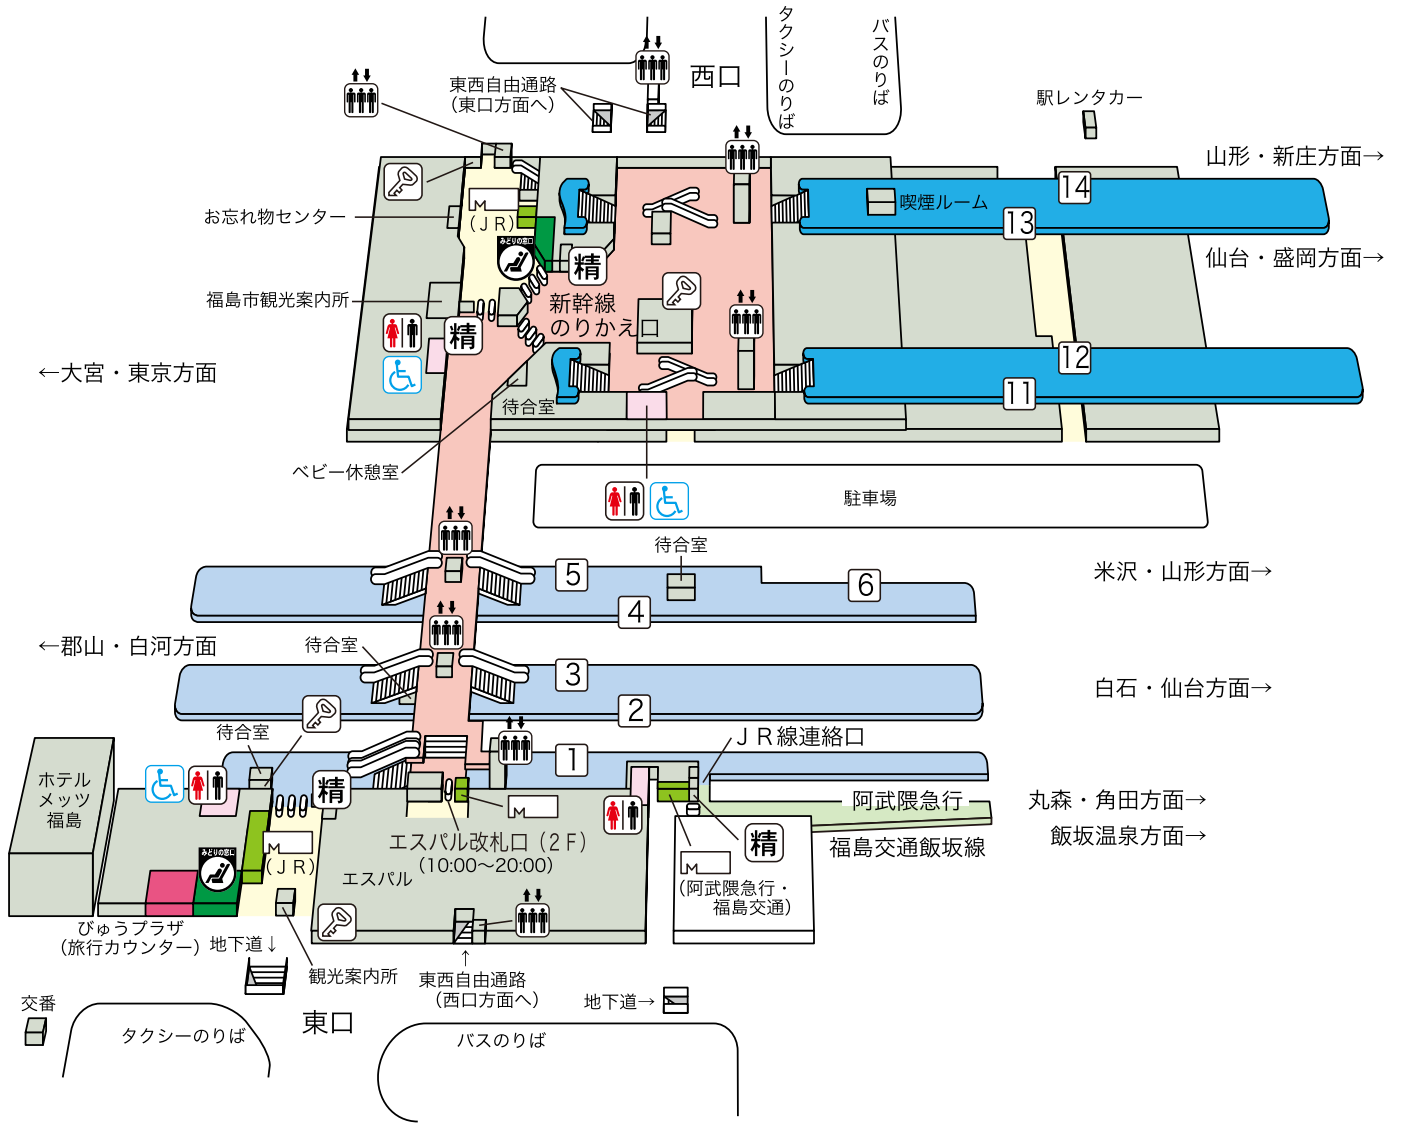

福島駅

のりば案内

〔JR東北新幹線〕

12 14 番線…大宮・東京方面

13 14 番線…仙台・盛岡方面

〔JR山形新幹線つばさ〕

14 番線…山形・新庄方面

〔JR東北本線〕

1 ~ 4 番線…郡山・白河方面

1 ~ 4 番線…白石・仙台方面

〔JR奥羽本線(山形線)〕

5 6 番線…米沢・山形方面