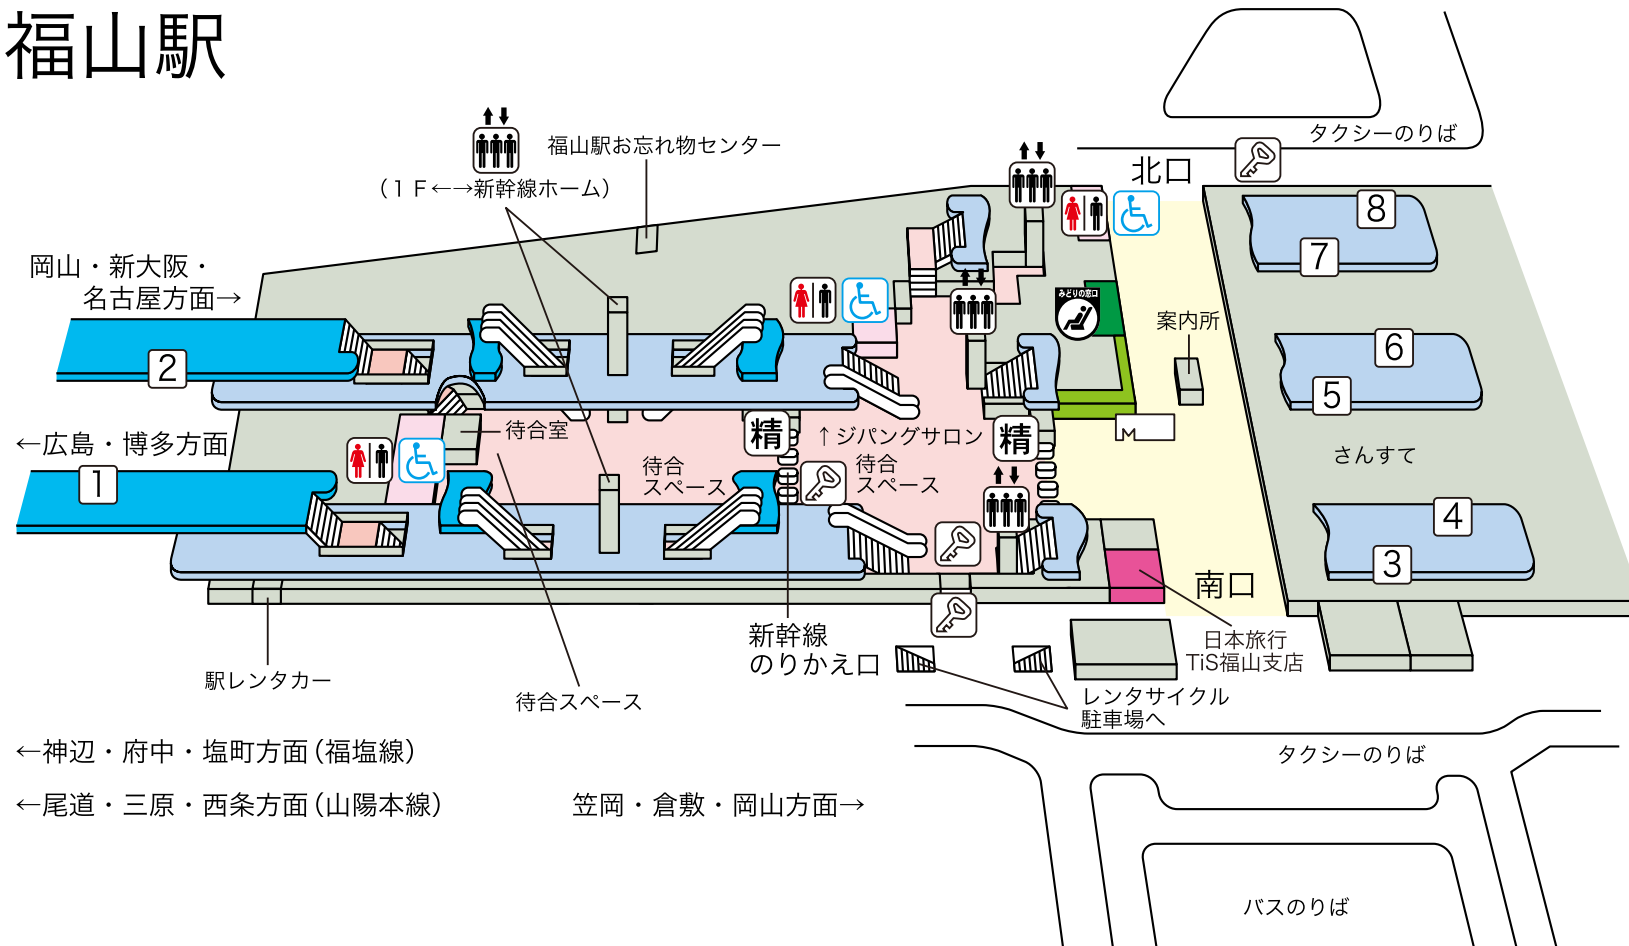

福山駅

のりば案内

〔JR東海道・山陽新幹線〕

- ①番線…広島・博多方面
- ②番線…岡山・新大阪・名古屋方面

〔JR山陽本線〕

- ③④番線…尾道・三原・西条方面
- ⑤⑥⑦番線…笠岡・倉敷・岡山方面

〔JR福塩線〕

- ⑦⑧番線…神辺・府中・塩町方面