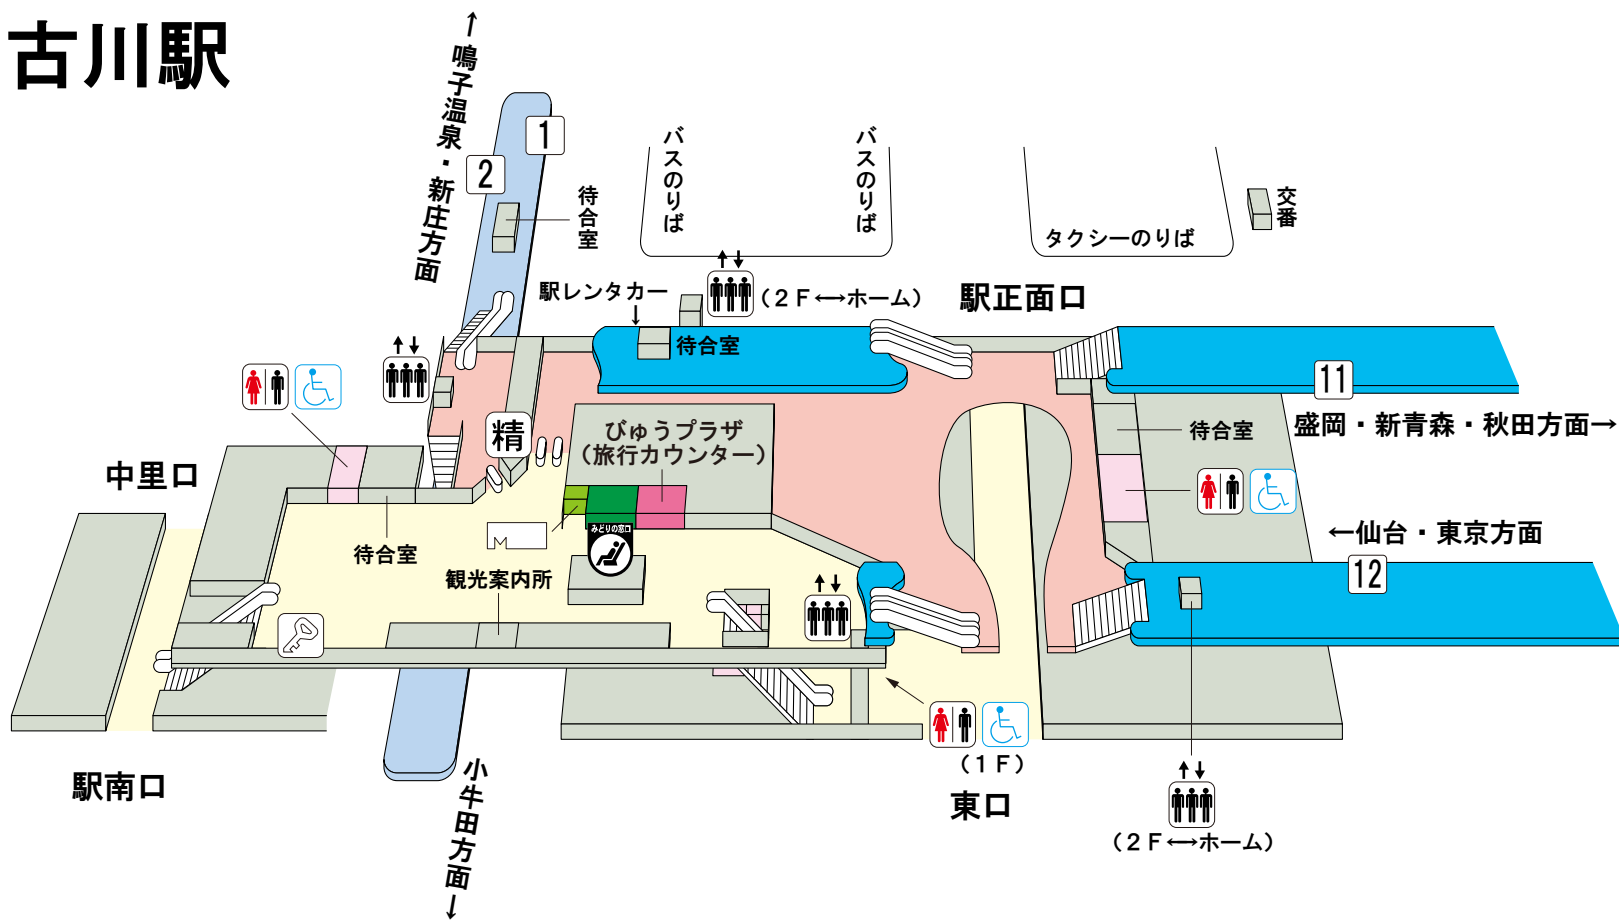

古川駅

のりば案内

〔JR東北・秋田新幹線〕

11 番線…盛岡・新青森・秋田方面

12 番線…仙台・東京方面

〔JR陸羽東線〕

1 番線…小牛田方面(一部 2 番線)

2 番線…鳴子温泉・新庄方面