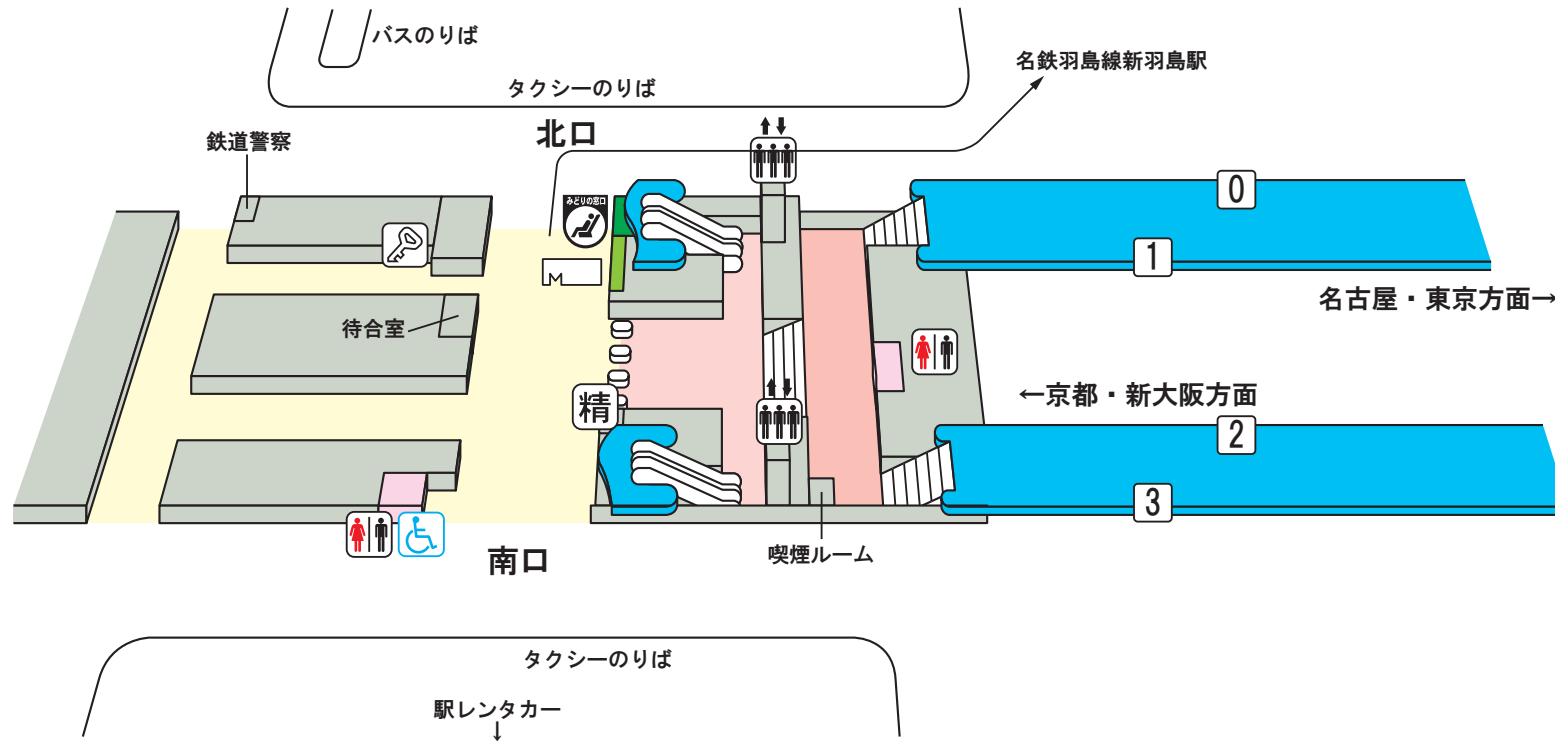

岐阜羽島駅

のりば案内

[JR東海道・山陽新幹線]

① 番線…名古屋・東京方面

② 番線…京都・新大阪方面