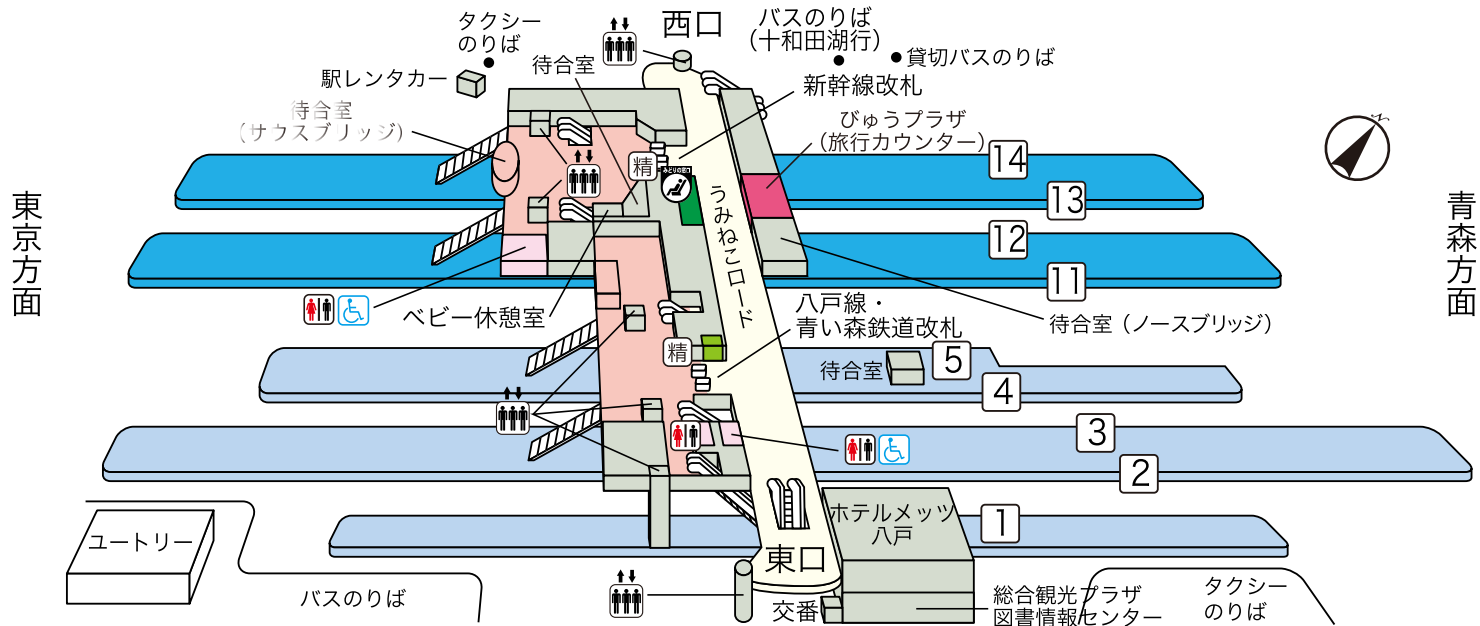

八戸駅

のりば案内

- | | |
|---------------------------|-------------------------------|
| ①②④ 番線…八戸線 (本八戸・久慈方面) | ⑪⑫ 番線…東北新幹線 (仙台・東京方面) |
| ②～⑤ 番線…青い森鉄道 (IGR二戸・盛岡方面) | ⑬⑭ 番線…東北・北海道新幹線 (新青森・新函館北斗方面) |
| ③～⑤ 番線…青い森鉄道 (青森方面) | |