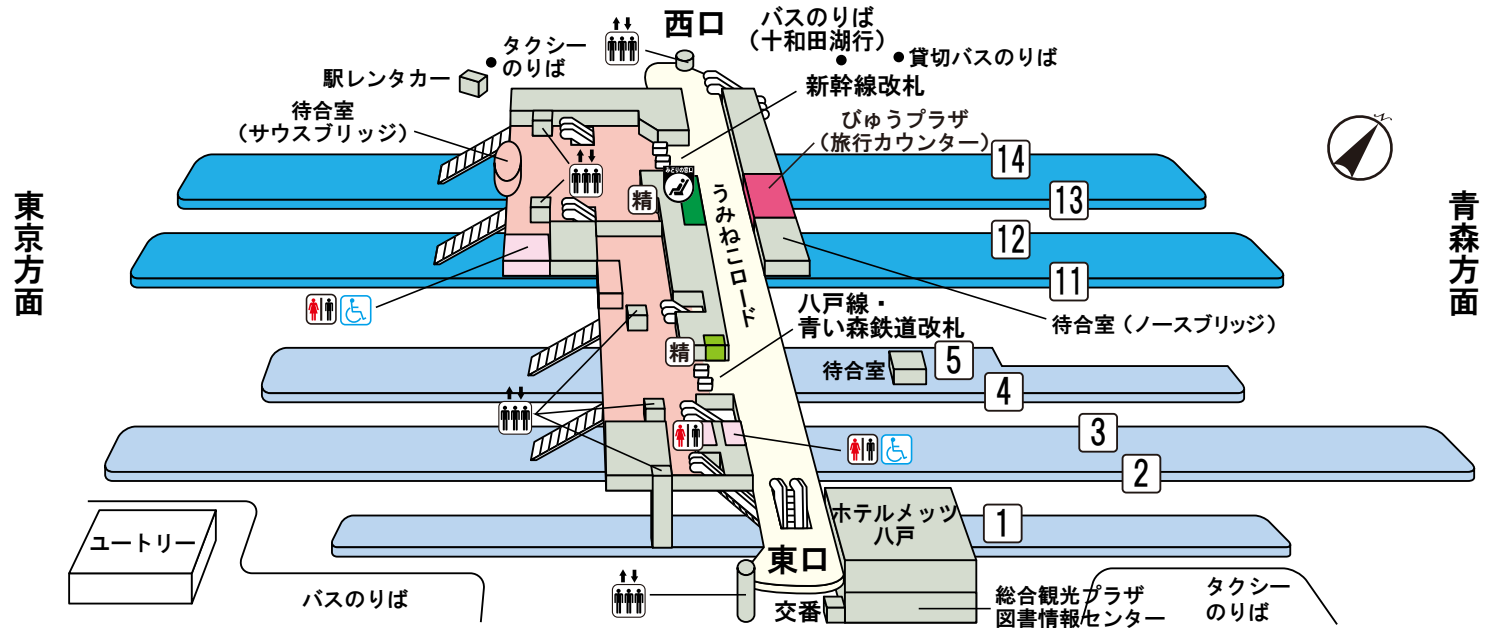

八戸駅

のりば案内

- | | | | |
|-------|-----------------------|-------|--------------------|
| 1 2 | 番線…八戸線 (本八戸・久慈方面) | 11 12 | 番線…東北新幹線 (仙台・東京方面) |
| 2 ~ 5 | 番線…青い森鉄道 (IGR二戸・盛岡方面) | 13 14 | 番線…東北新幹線 (新青森方面) |
| 2 ~ 5 | 番線…青い森鉄道 (青森方面) | | |