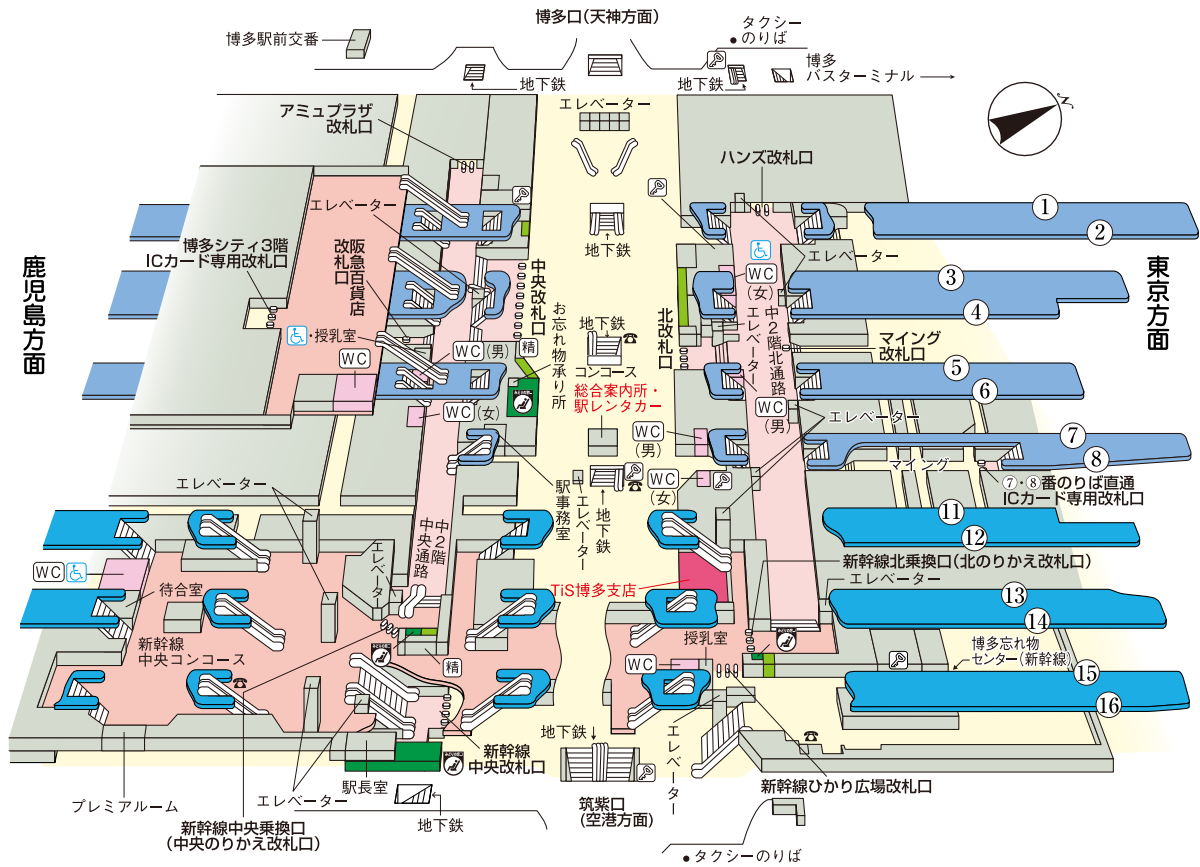

# 博多駅

## のりば案内

- ①～⑥番線 鹿児島本線下り・上り
- ⑦⑧番線 鹿児島本線下り・篠栗線
- ⑪番線 九州新幹線・博多南線
- ⑫～⑯番線 東海道・山陽・九州新幹線・博多南線