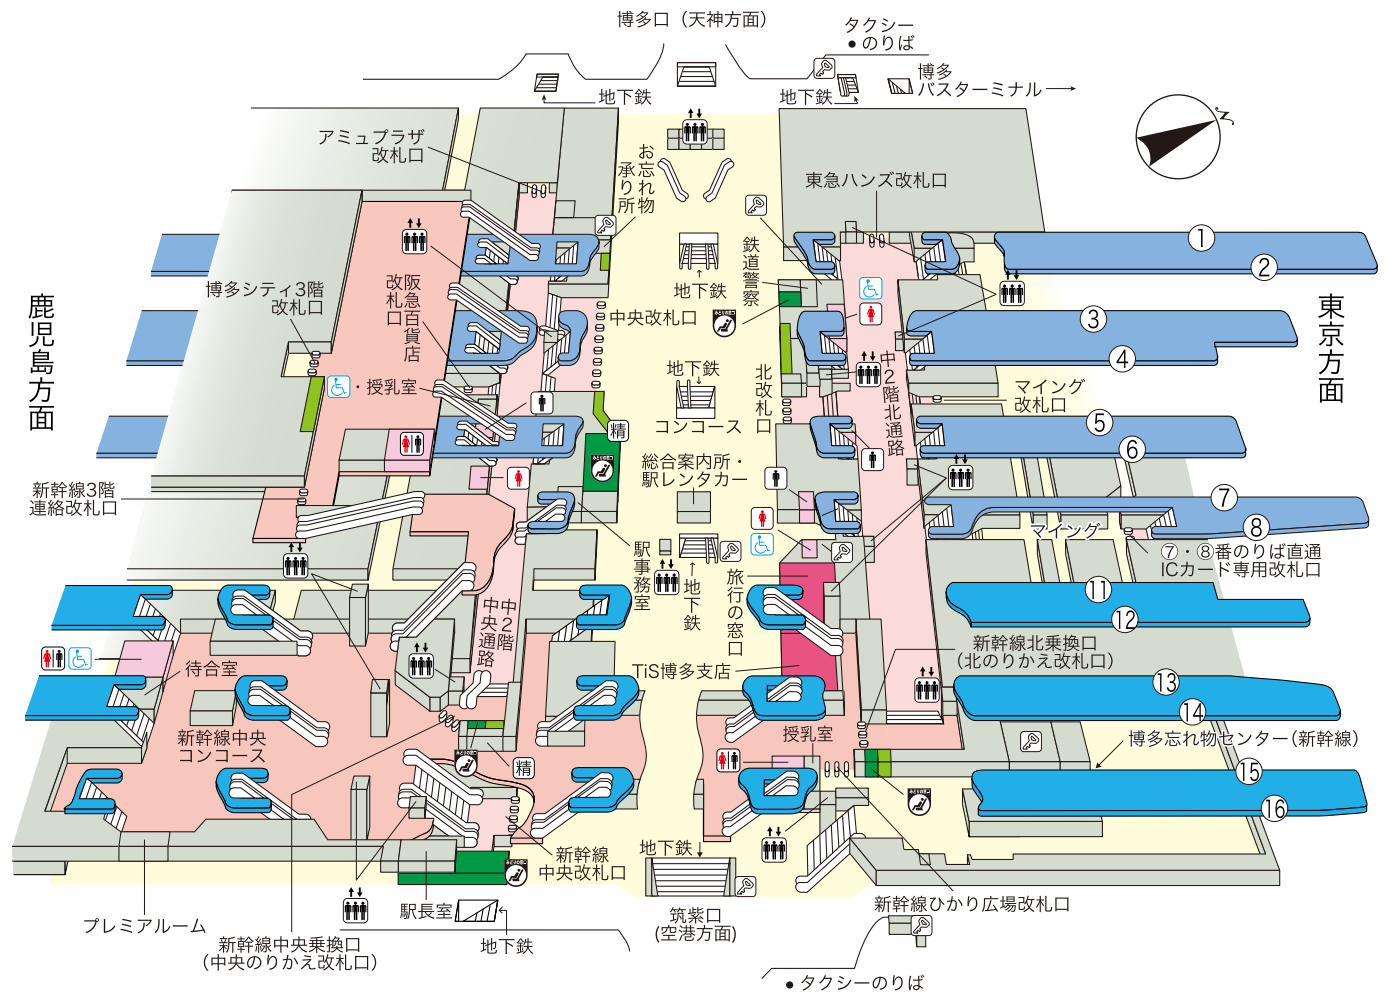

# 博多駅

## のりば案内

- ①～⑥番線 鹿兒島本線下り・上り
- ⑦⑧番線 鹿兒島本線下り・篠栗線
- ⑩番線 九州新幹線・博多南線
- ⑫～⑯番線 東海道・山陽・九州新幹線・博多南線