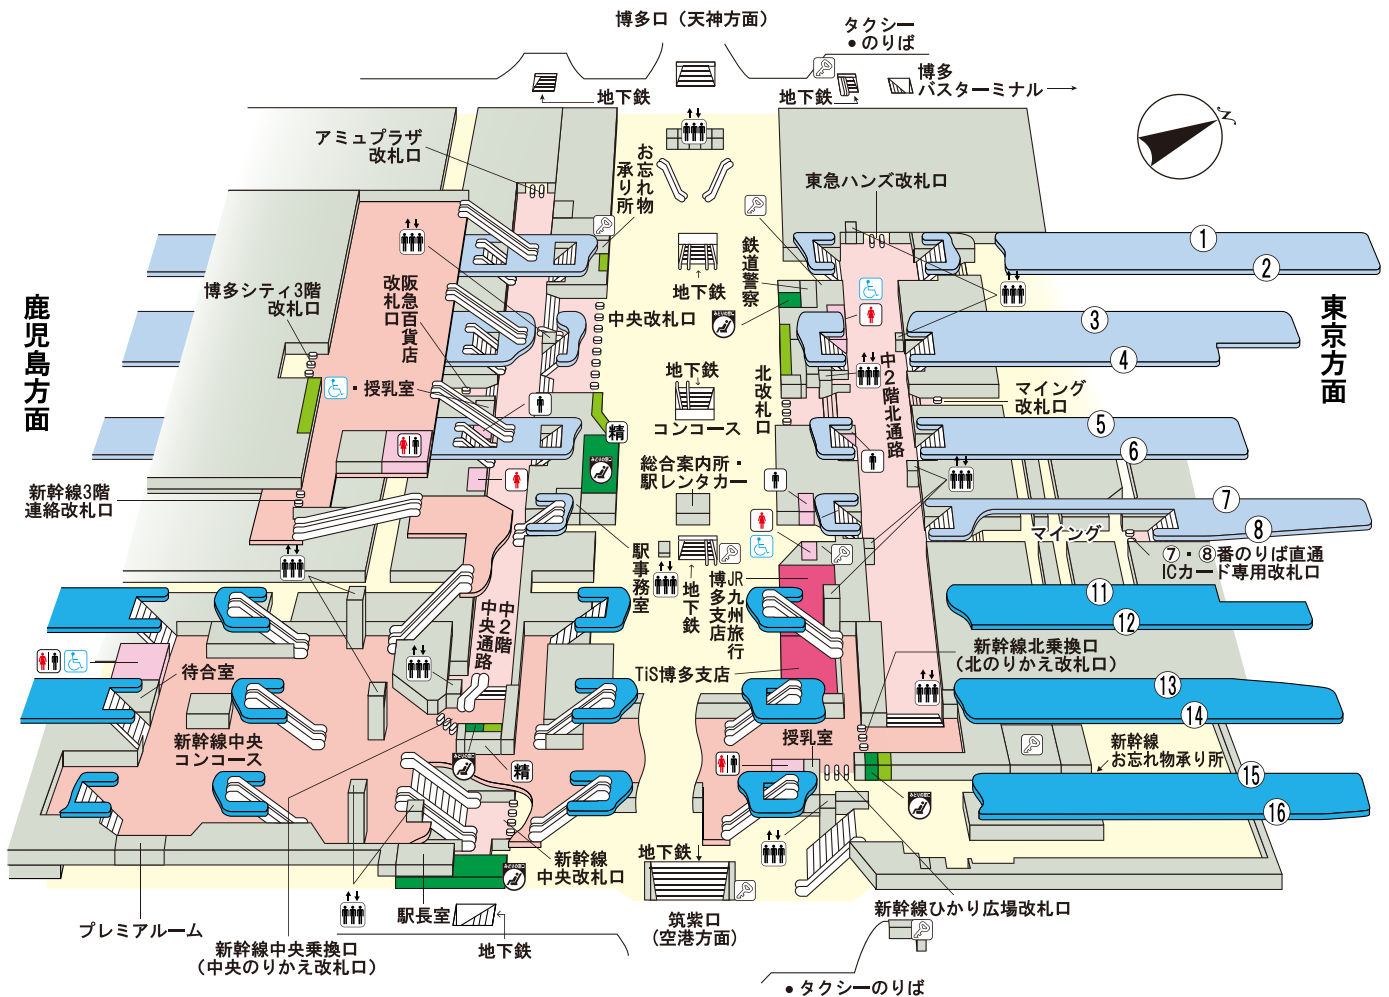

# 博多駅

## のりば案内

- ①～⑥番線 鹿兒島本線下り・上り
- ⑦⑧番線 鹿兒島本線下り・篠栗線
- ⑪番線 九州新幹線・博多南線
- ⑫～⑯番線 東海道・山陽・九州新幹線・博多南線