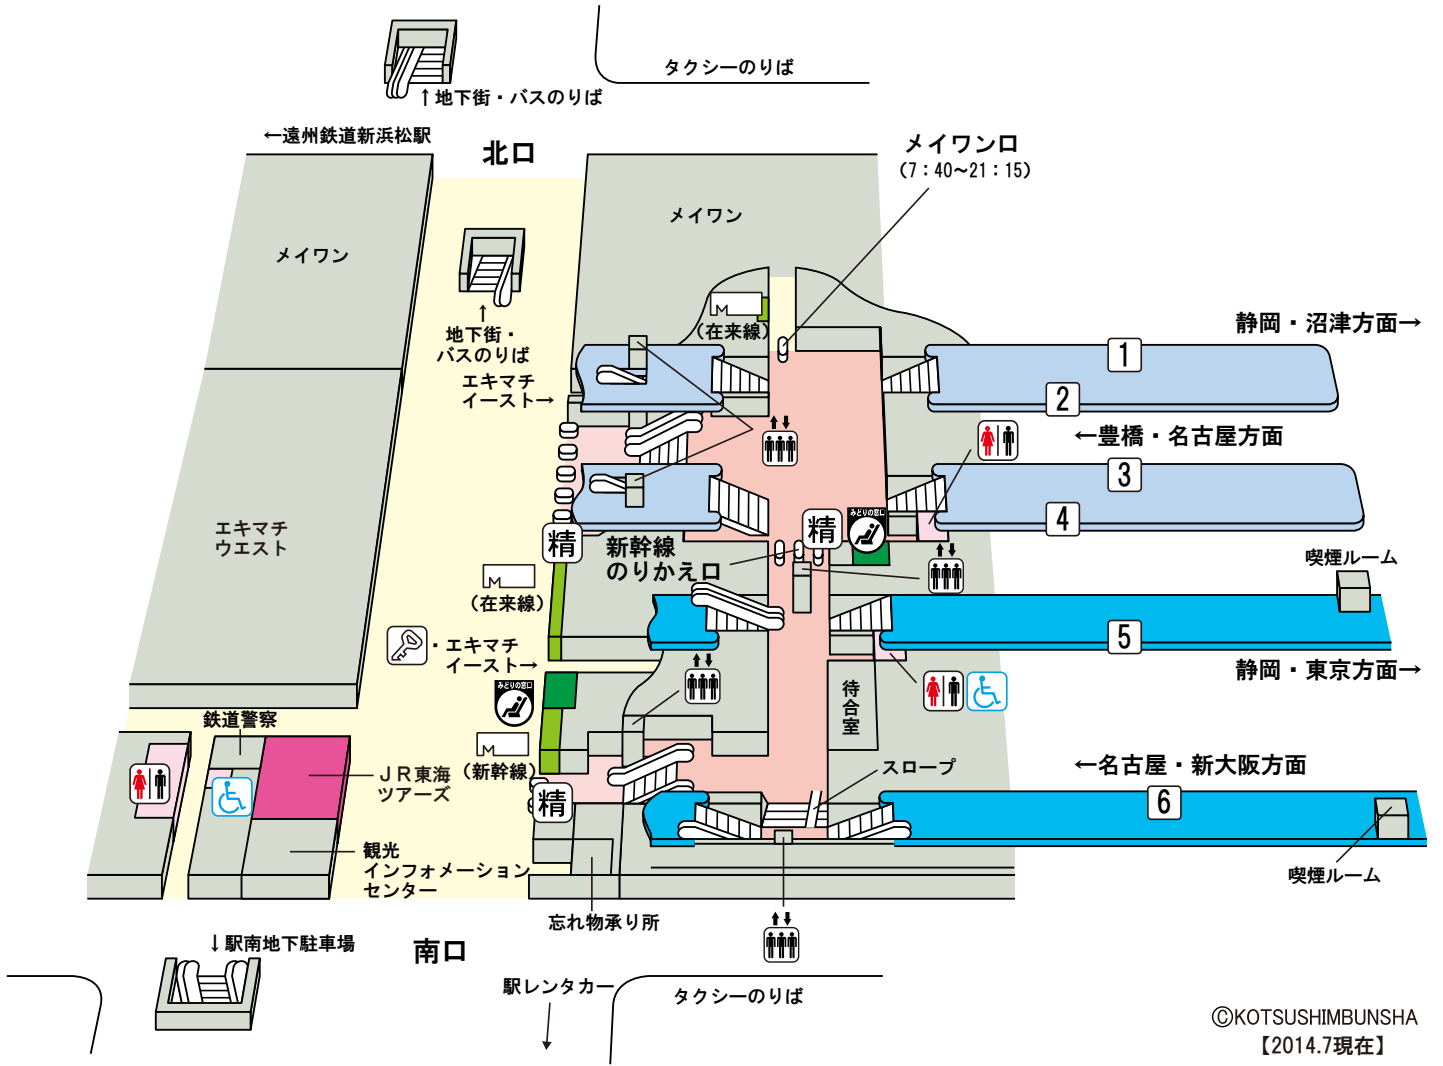

浜松駅

©KOTSUSHIMBUNSHA
【2014.7現在】

のりば案内

〔JR東海道・山陽新幹線〕

5 番線…静岡・東京方面

6 番線…名古屋・新大阪方面

〔JR東海道本線〕

1 2 番線…静岡・沼津方面 (一部 3 4 番線)

3 4 番線…豊橋・名古屋方面