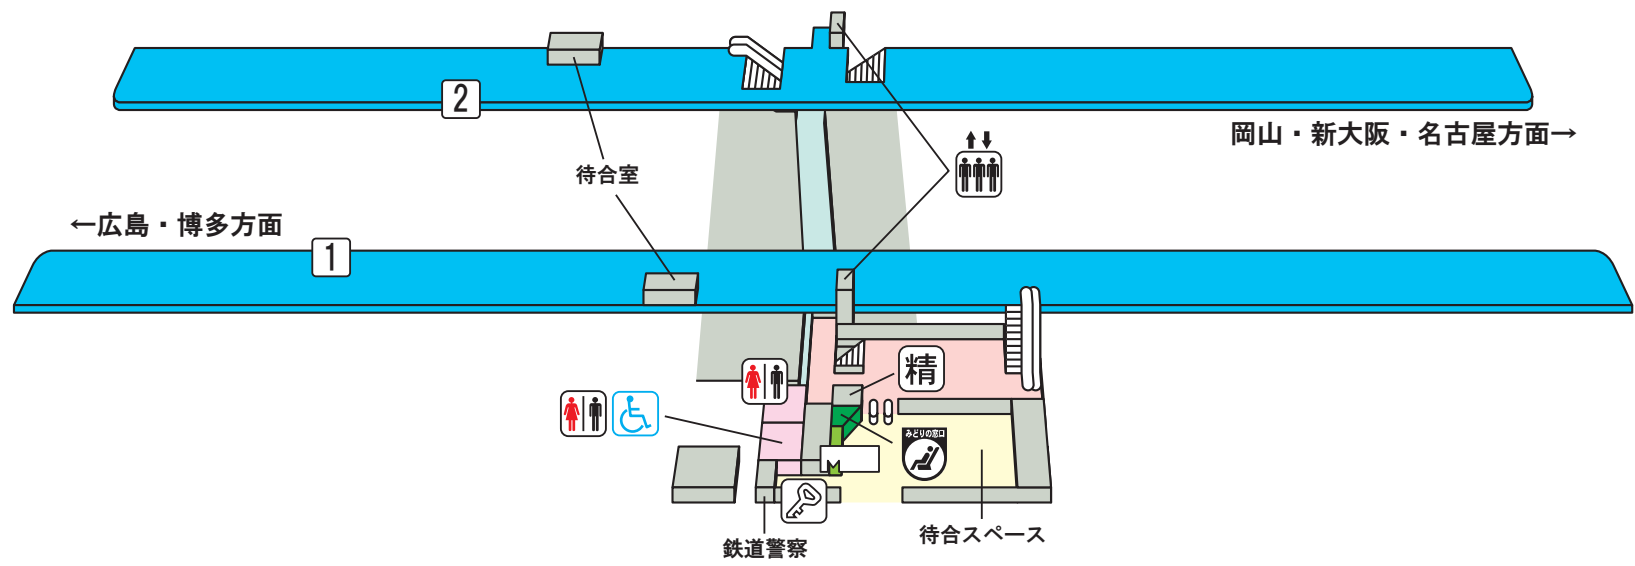

東広島駅

のりば案内

[JR東海道・山陽新幹線]

1 番線…広島・博多方面

2 番線…岡山・新大阪・名古屋方面