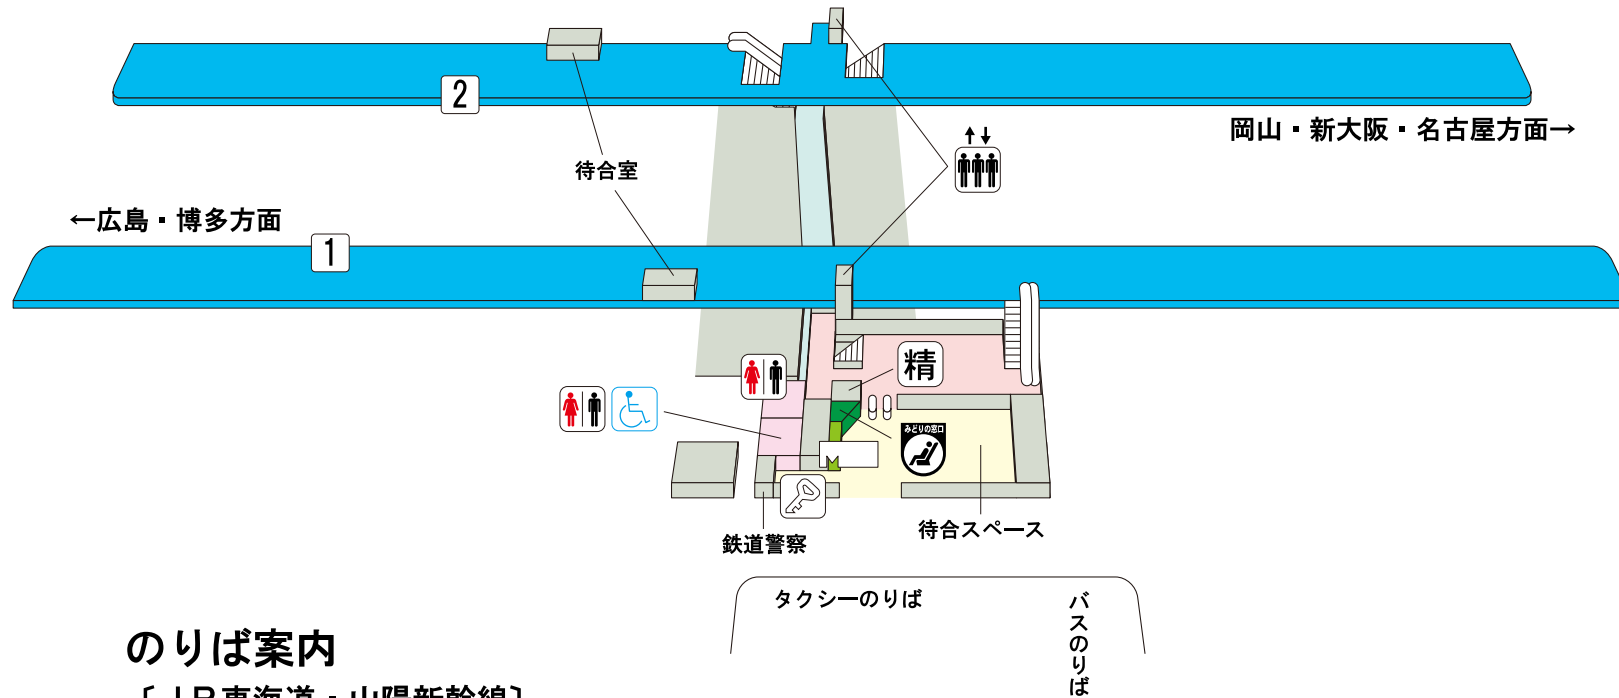

# 東広島駅

## のりば案内

〔JR東海道・山陽新幹線〕

- 1 番線…広島・博多方面
- 2 番線…岡山・新大阪・名古屋方面