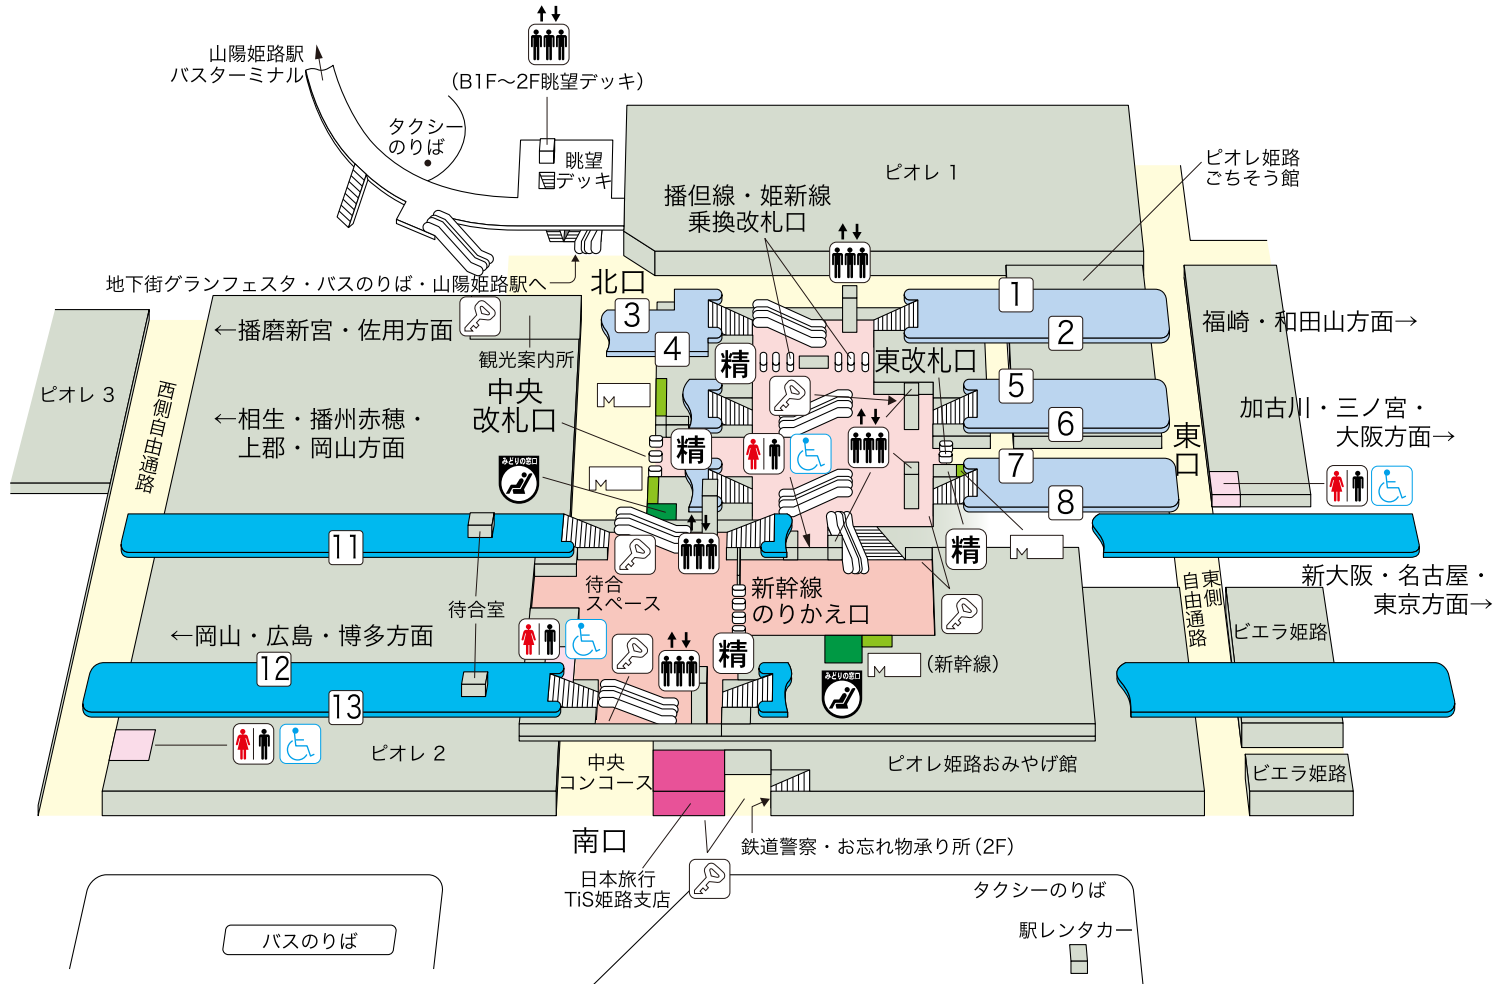

姫路駅

※工事中のため変更になることがあります。

のりば案内

- (JR 東海道・山陽新幹線)
 - 11 番線…新大阪・東京方面
 - 12 13 番線…広島・博多方面
- (JR 播但線)
 - 1 2 番線…福崎・和田山方面
- (JR 姫新線)
 - 3 4 番線…播磨新宮・佐用方面
- (JR 神戸線(山陽本線))
 - 5 6 番線…加古川・三ノ宮・大阪方面
- (JR 山陽本線)
 - 7 8 番線…相生・上郡・岡山方面