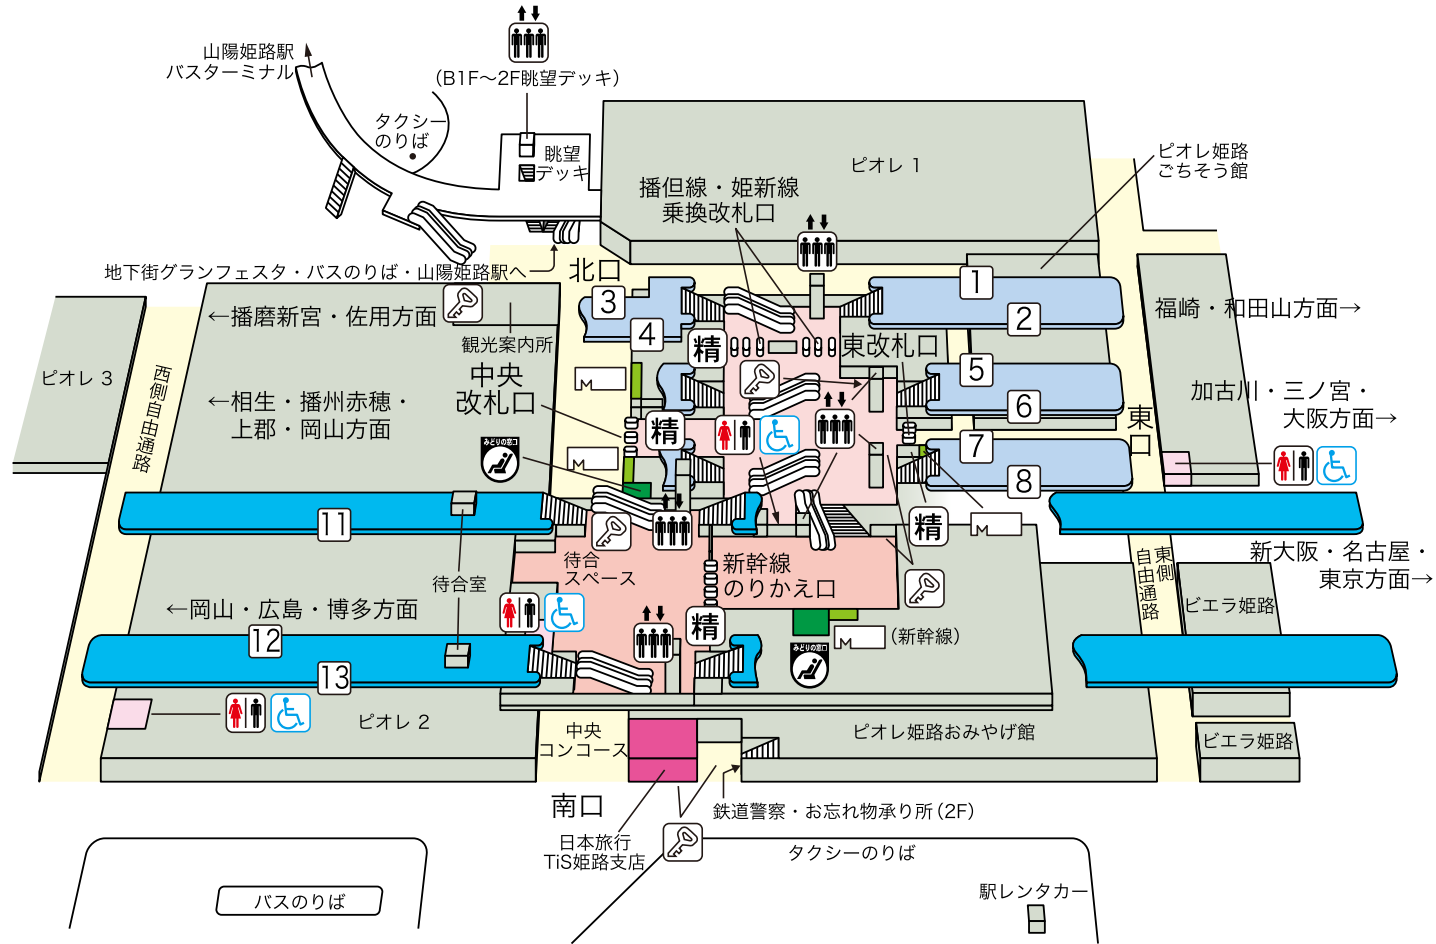

姫路駅

※工事のため変更になることがあります。

(JR東海道・山陽新幹線)

11 番線…新大阪・東京方面

12 13 番線…広島・博多方面

(JR播但線)

1 2 番線…福崎・和田山方面

(JR姫新線)

3 4 番線…播磨新宮・佐用方面

(JR神戸線(山陽本線))

5 6 番線…加古川・三ノ宮・大阪方面

(JR山陽本線)

7 8 番線…相生・上郡・岡山方面