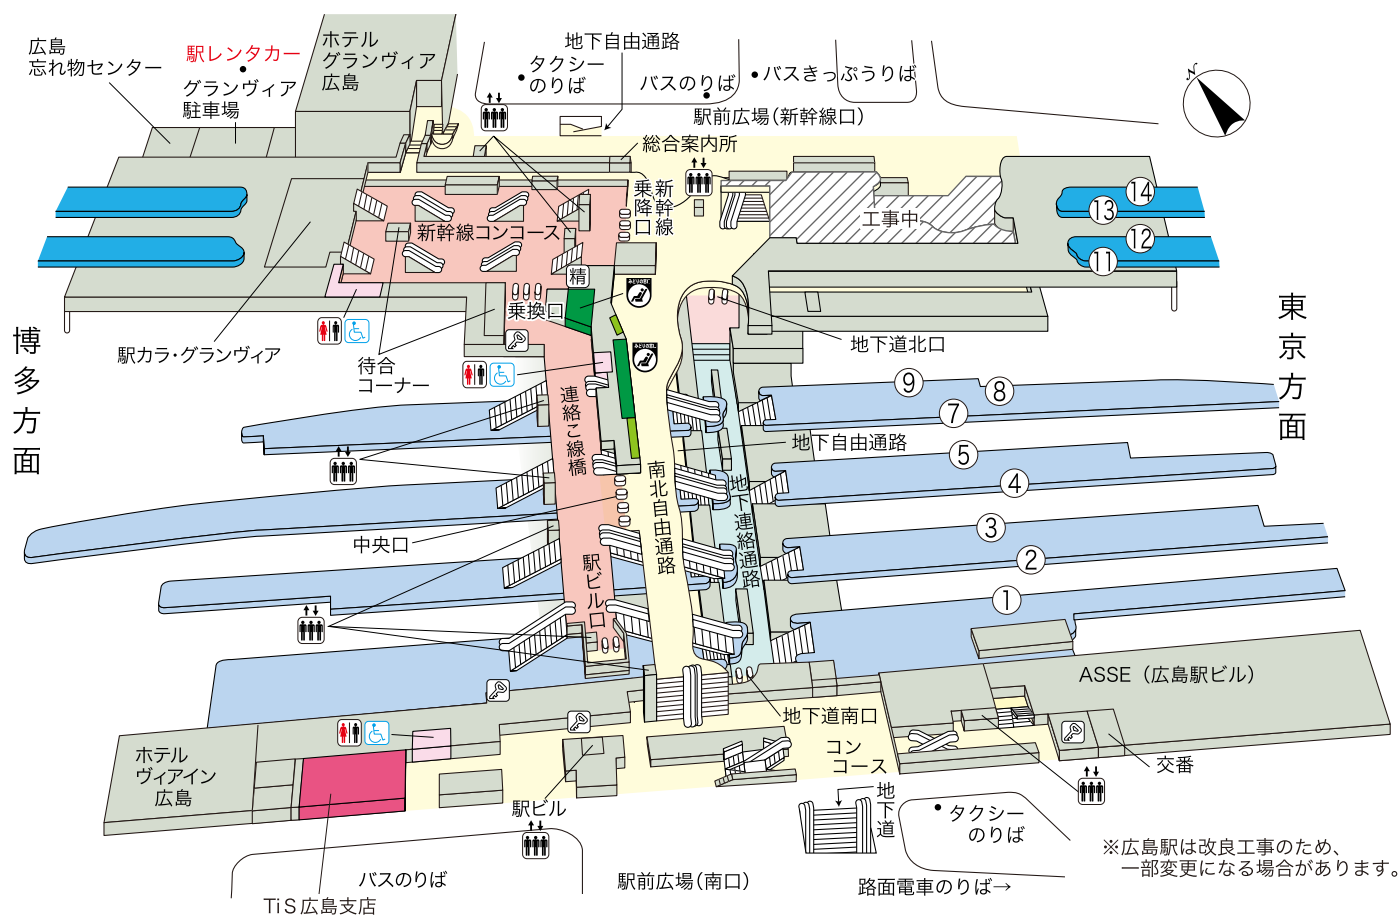

# 広島駅

※広島駅は改良工事のため、一部変更になる場合があります。

- のりば案内
- |                   |                 |
|-------------------|-----------------|
| ① } 山陽本線<岩国方面>    | ⑧ } 芸備線         |
| ② } 可部線           | ⑨ } 芸備線         |
| ③ } 山陽本線<岩国・三原方面> | ⑪ } 東海道・山陽新幹線下り |
| ④ } 呉線・可部線        | ⑫ } 東海道・山陽新幹線下り |
| ⑤ } 山陽本線<三原方面>    | ⑬ } 東海道・山陽新幹線上り |
| ⑦ } 呉線            | ⑭ } 東海道・山陽新幹線上り |