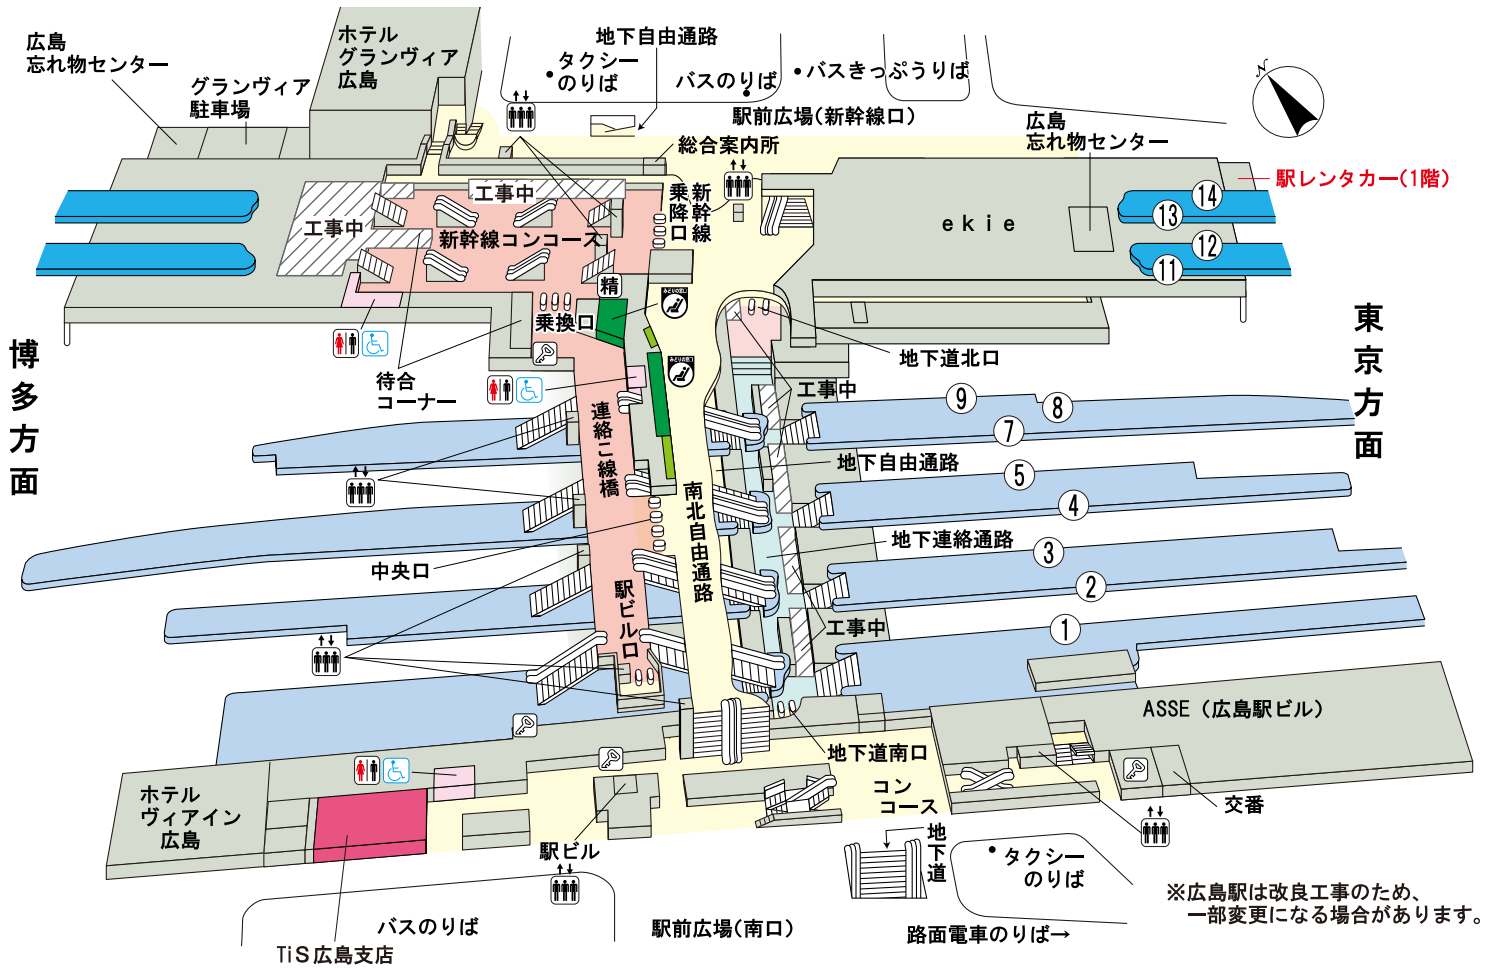

広島駅

のりば案内

- | | |
|-------------------|-----------------|
| ① 山陽本線<岩国方面> | ⑧ } 芸備線 |
| ② { 山陽本線<岩国方面> | ⑨ } 芸備線 |
| 可部線 | ⑪ } 東海道・山陽新幹線下り |
| ③ } 山陽本線<岩国・三原方面> | ⑫ } 東海道・山陽新幹線下り |
| ④ } 呉線・可部線 | ⑬ } 東海道・山陽新幹線上り |
| ⑤ } 山陽本線<三原方面> | ⑭ } 東海道・山陽新幹線上り |
| ⑦ } 呉線 | |