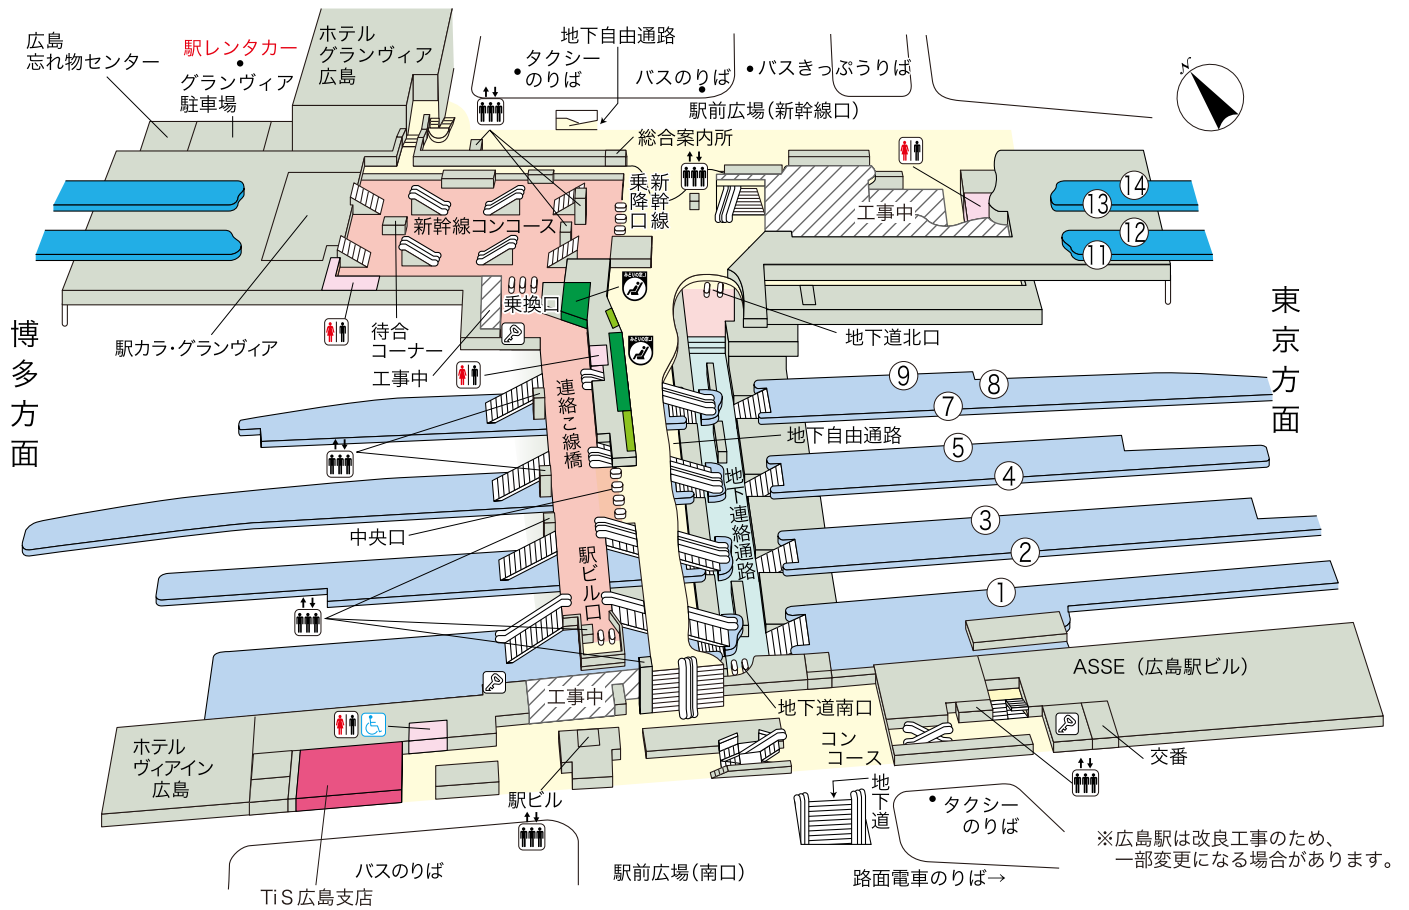

# 広島駅

## のりば案内

- |                   |                 |
|-------------------|-----------------|
| ① } 山陽本線<岩国方面>    | ⑧ } 芸備線         |
| ② } 可部線           | ⑨ } 芸備線         |
| ③ } 山陽本線<岩国・三原方面> | ⑪ } 東海道・山陽新幹線下り |
| ④ } 呉線・可部線        | ⑫ } 東海道・山陽新幹線上り |
| ⑤ } 山陽本線<三原方面>    | ⑬ } 東海道・山陽新幹線上り |
| ⑦ } 呉線            | ⑭ } 東海道・山陽新幹線上り |