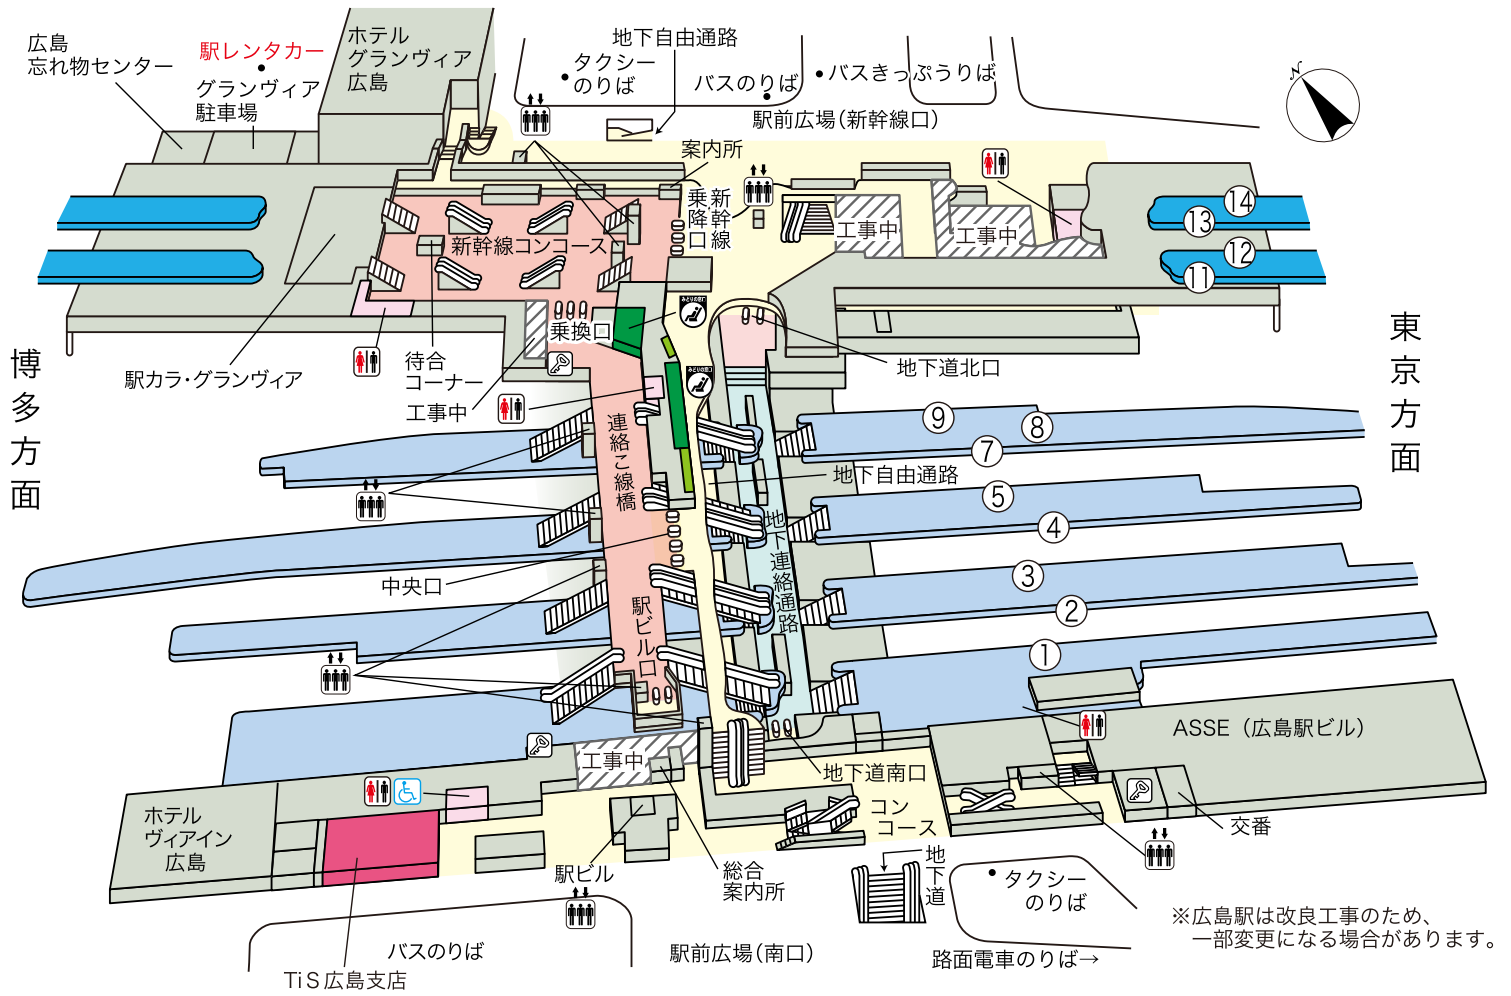

広島駅

のりば案内

- | | |
|-------------------|-----------------|
| ① } 山陽本線<岩国方面> | ⑧ } 芸備線 |
| ② } 可部線 | ⑨ } 芸備線 |
| ③ } 山陽本線<岩国・三原方面> | ⑪ } 東海道・山陽新幹線下り |
| ④ } 呉線・可部線 | ⑫ } 東海道・山陽新幹線上り |
| ⑤ } 山陽本線<三原方面> | ⑬ } 東海道・山陽新幹線上り |
| ⑦ } 呉線 | ⑭ } 東海道・山陽新幹線上り |

※広島駅は改良工事のため、一部変更になる場合があります。