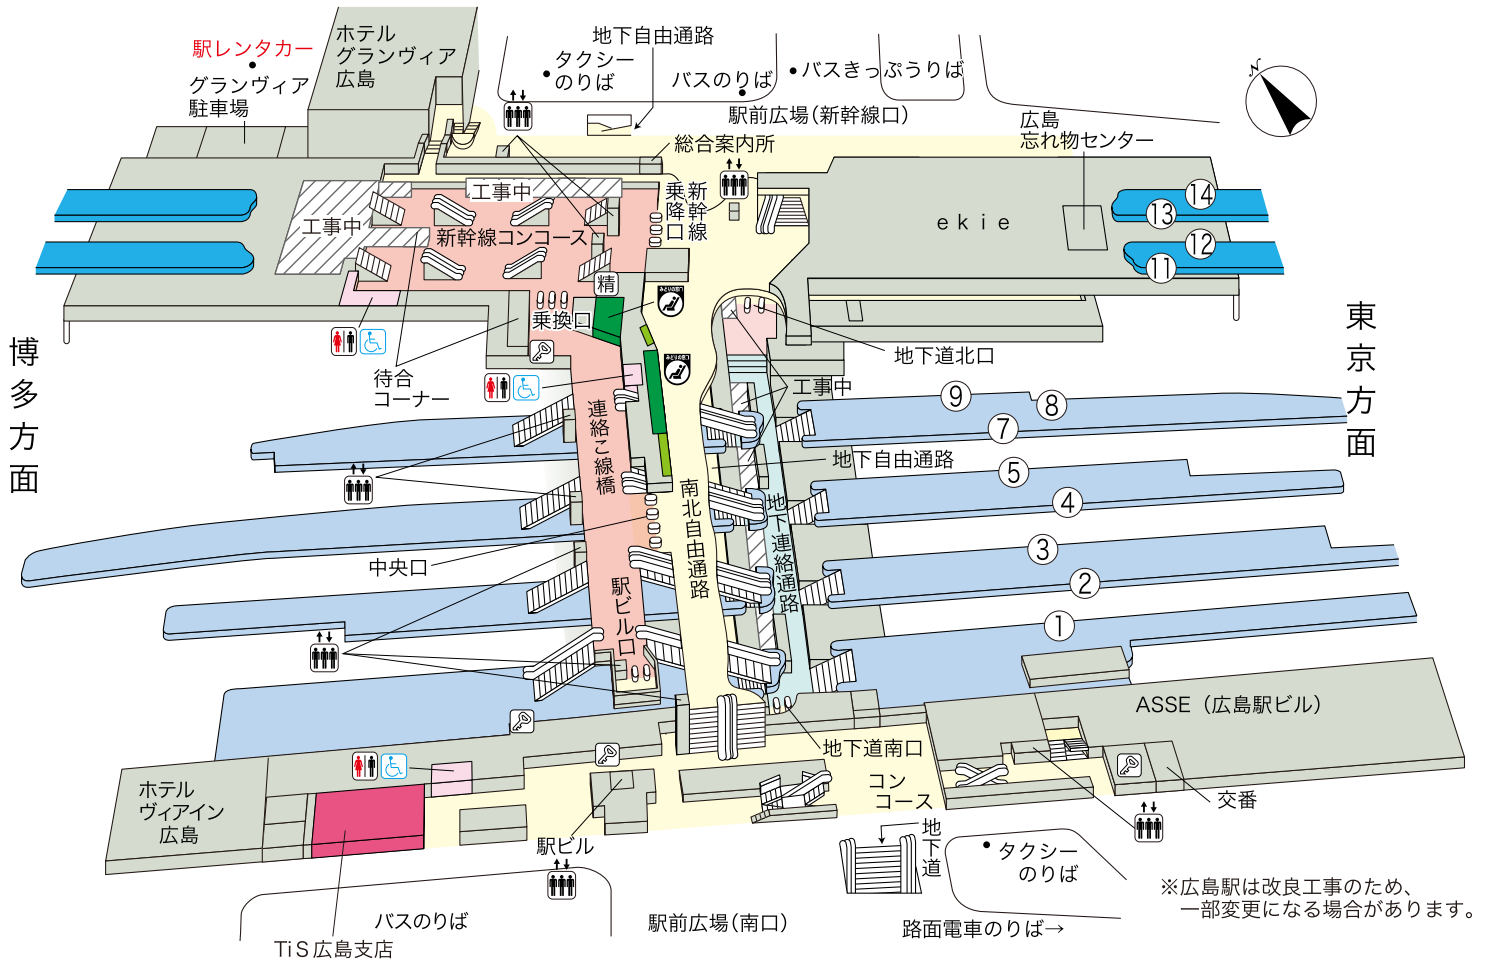

広島駅

- のりば案内
- | | |
|-------------------|-----------------|
| ① 山陽本線<岩国方面> | ⑧ } 芸備線 |
| ② { 山陽本線<岩国方面> | ⑨ } 山陽本線 |
| { 可部線 | ⑪ } 東海道・山陽新幹線下り |
| ③ } 山陽本線<岩国・三原方面> | ⑫ } 東海道・山陽新幹線上り |
| ④ } 呉線・可部線 | ⑬ } 東海道・山陽新幹線上り |
| ⑤ } 山陽本線<三原方面> | ⑭ } 東海道・山陽新幹線上り |
| ⑦ } 呉線 | |

※広島駅は改良工事のため、一部変更になる場合があります。