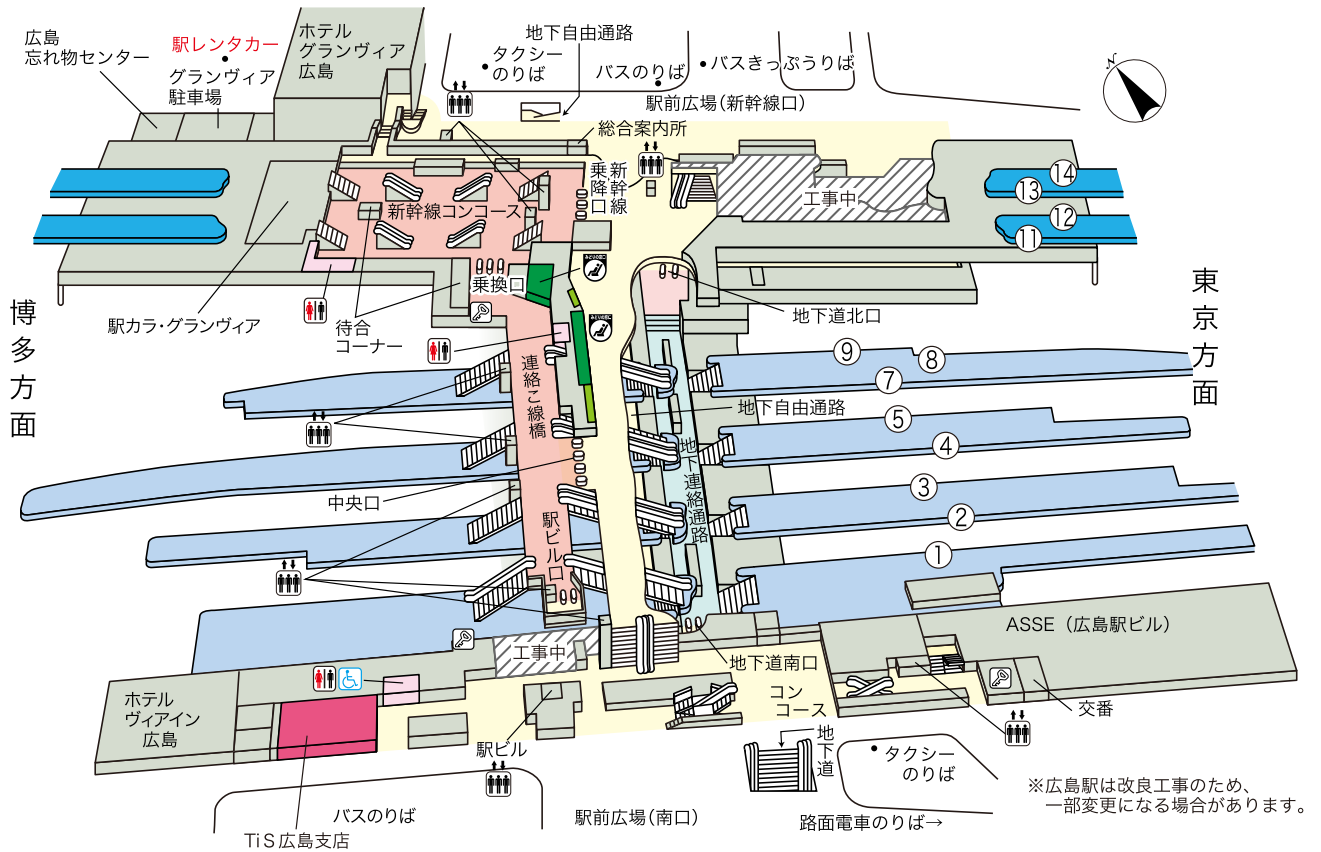

広島駅

- のりば案内
- | | |
|-------------------|-----------------|
| ① } 山陽本線<岩国方面> | ⑧ } 芸備線 |
| ② } 可部線 | ⑨ } 芸備線 |
| ③ } 山陽本線<岩国・三原方面> | ⑪ } 東海道・山陽新幹線下り |
| ④ } 呉線・可部線 | ⑫ } 東海道・山陽新幹線下り |
| ⑤ } 山陽本線<三原方面> | ⑬ } 東海道・山陽新幹線上り |
| ⑥ } 呉線 | ⑭ } 東海道・山陽新幹線上り |