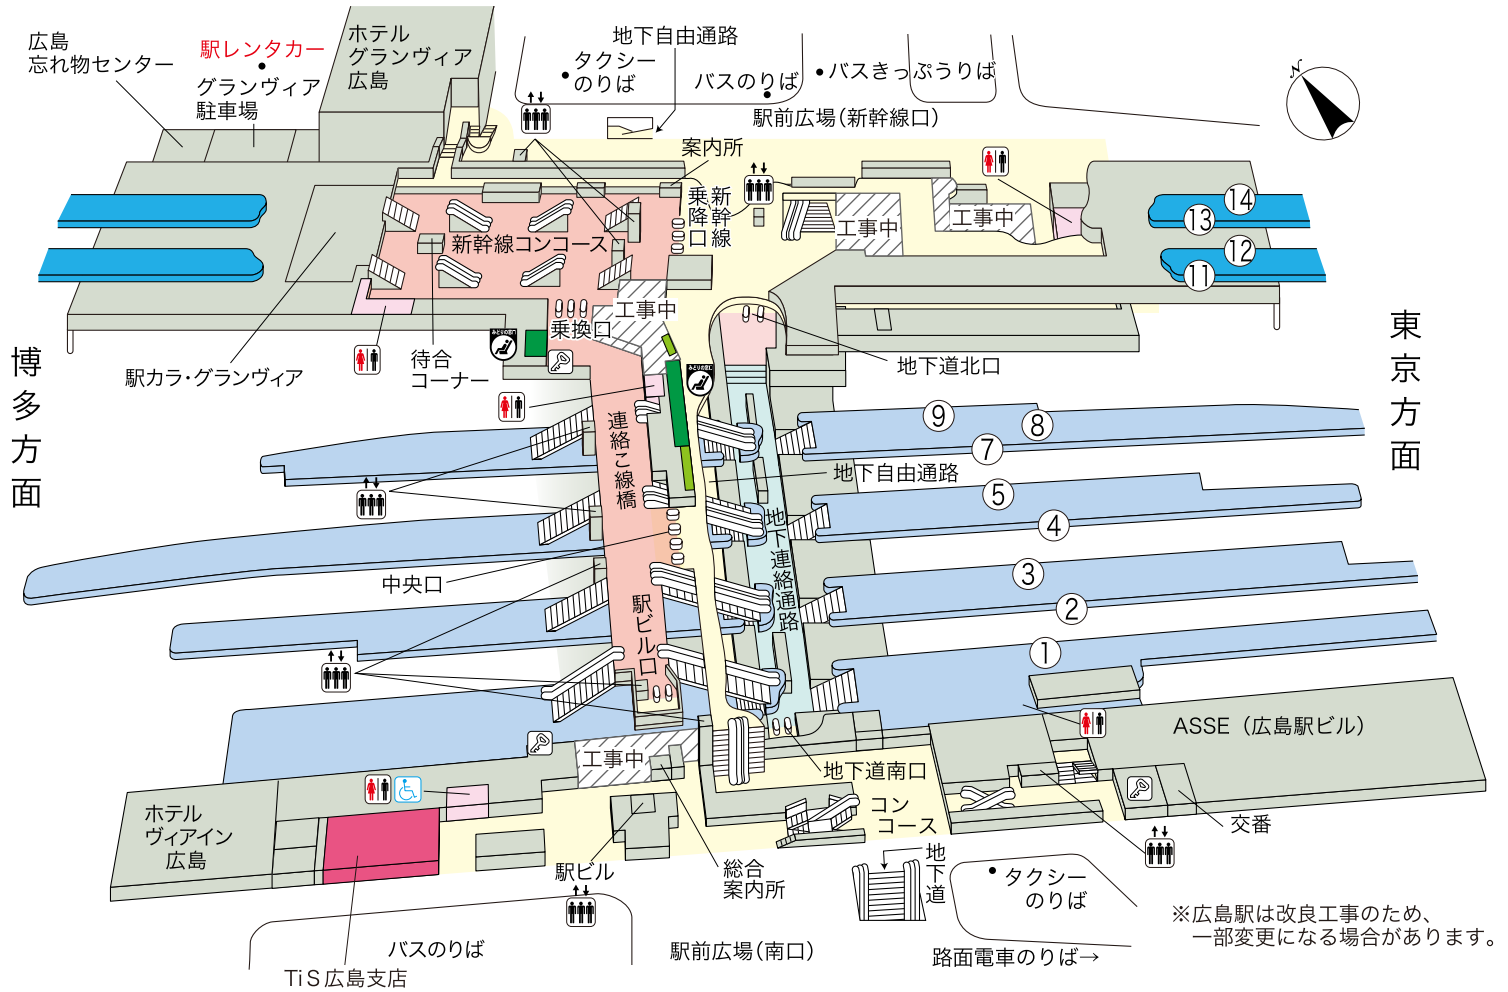

広島駅

のりば案内

- | | |
|-------------------|-----------------|
| ① } 山陽本線<岩国方面> | ⑧ } 芸備線 |
| ② } 可部線 | ⑨ } 芸備線 |
| ③ } 山陽本線<岩国・三原方面> | ⑪ } 東海道・山陽新幹線下り |
| ④ } 呉線・可部線 | ⑫ } 東海道・山陽新幹線下り |
| ⑤ } 山陽本線<三原方面> | ⑬ } 東海道・山陽新幹線上り |
| ⑦ } 呉線 | ⑭ } 東海道・山陽新幹線上り |

※広島駅は改良工事のため、一部変更になる場合があります。