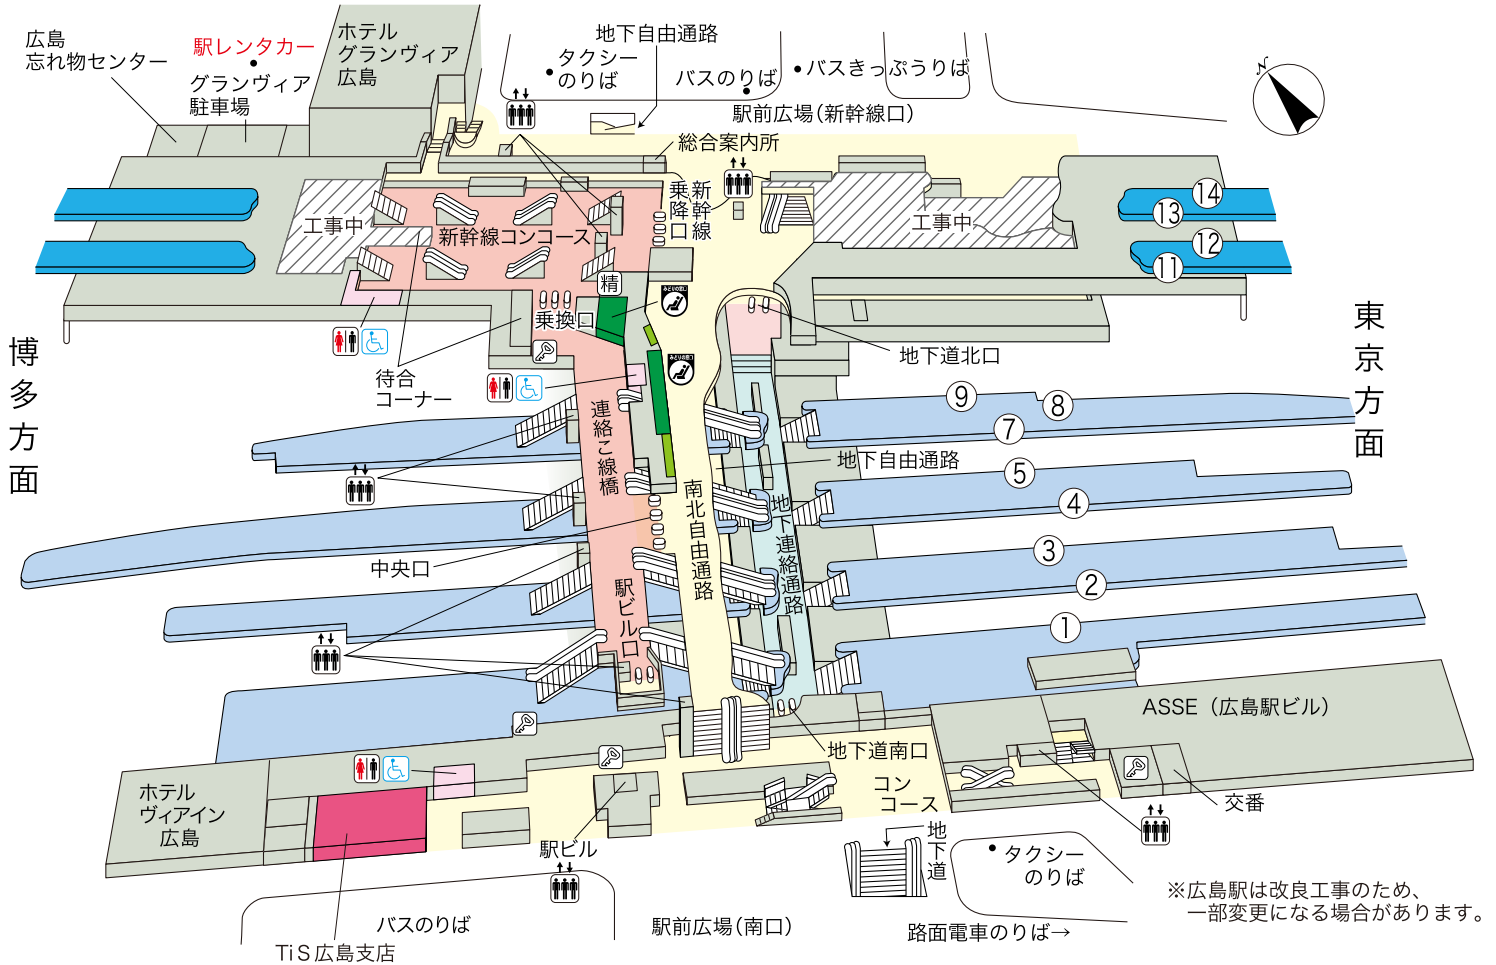

# 広島駅

## のりば案内

- |                   |                 |
|-------------------|-----------------|
| ① } 山陽本線<岩国方面>    | ⑧ } 芸備線         |
| ② } 可部線           | ⑨ } 芸備線         |
| ③ } 山陽本線<岩国・三原方面> | ⑪ } 東海道・山陽新幹線下り |
| ④ } 呉線・可部線        | ⑫ } 東海道・山陽新幹線下り |
| ⑤ } 山陽本線<三原方面>    | ⑬ } 東海道・山陽新幹線上り |
| ⑦ } 呉線            | ⑭ } 東海道・山陽新幹線上り |