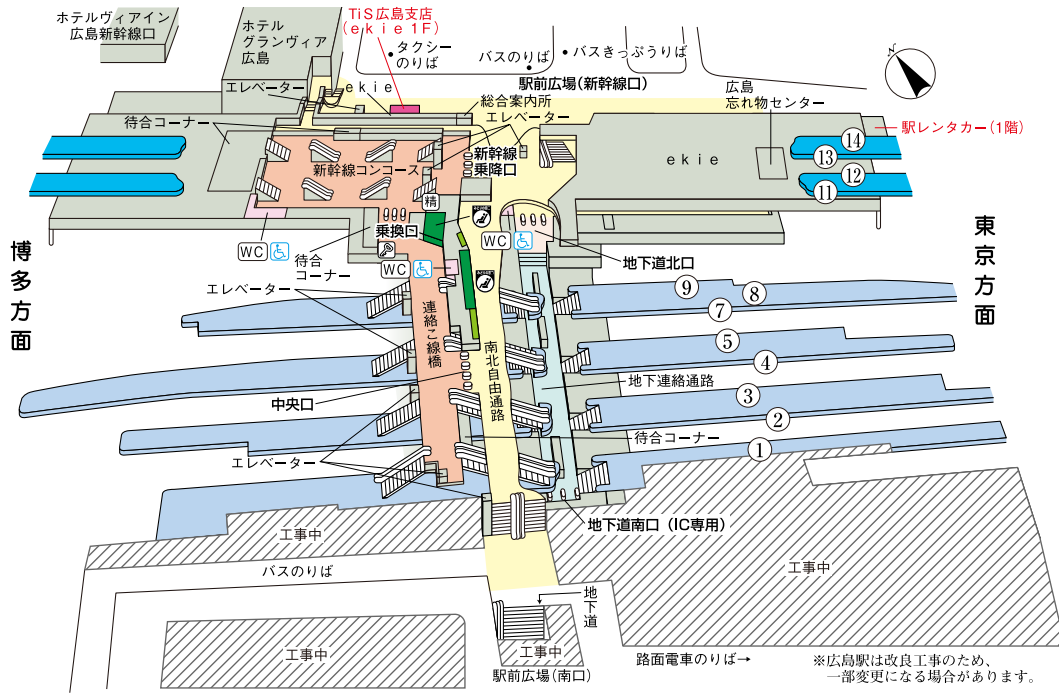

広島駅

のりば案内

- | | |
|---------------------|---------------|
| ① 山陽本線<岩国方面> | ⑧ 芸備線 |
| ② 山陽本線<岩国方面>
可部線 | ⑨ 芸備線 |
| ③ 山陽本線<岩国・三原方面> | ⑪ 東海道・山陽新幹線下り |
| ④ 呉線・可部線 | ⑫ 東海道・山陽新幹線上り |
| ⑤ 山陽本線<三原方面> | ⑬ 東海道・山陽新幹線上り |
| ⑦ 呉線 | ⑭ 東海道・山陽新幹線上り |