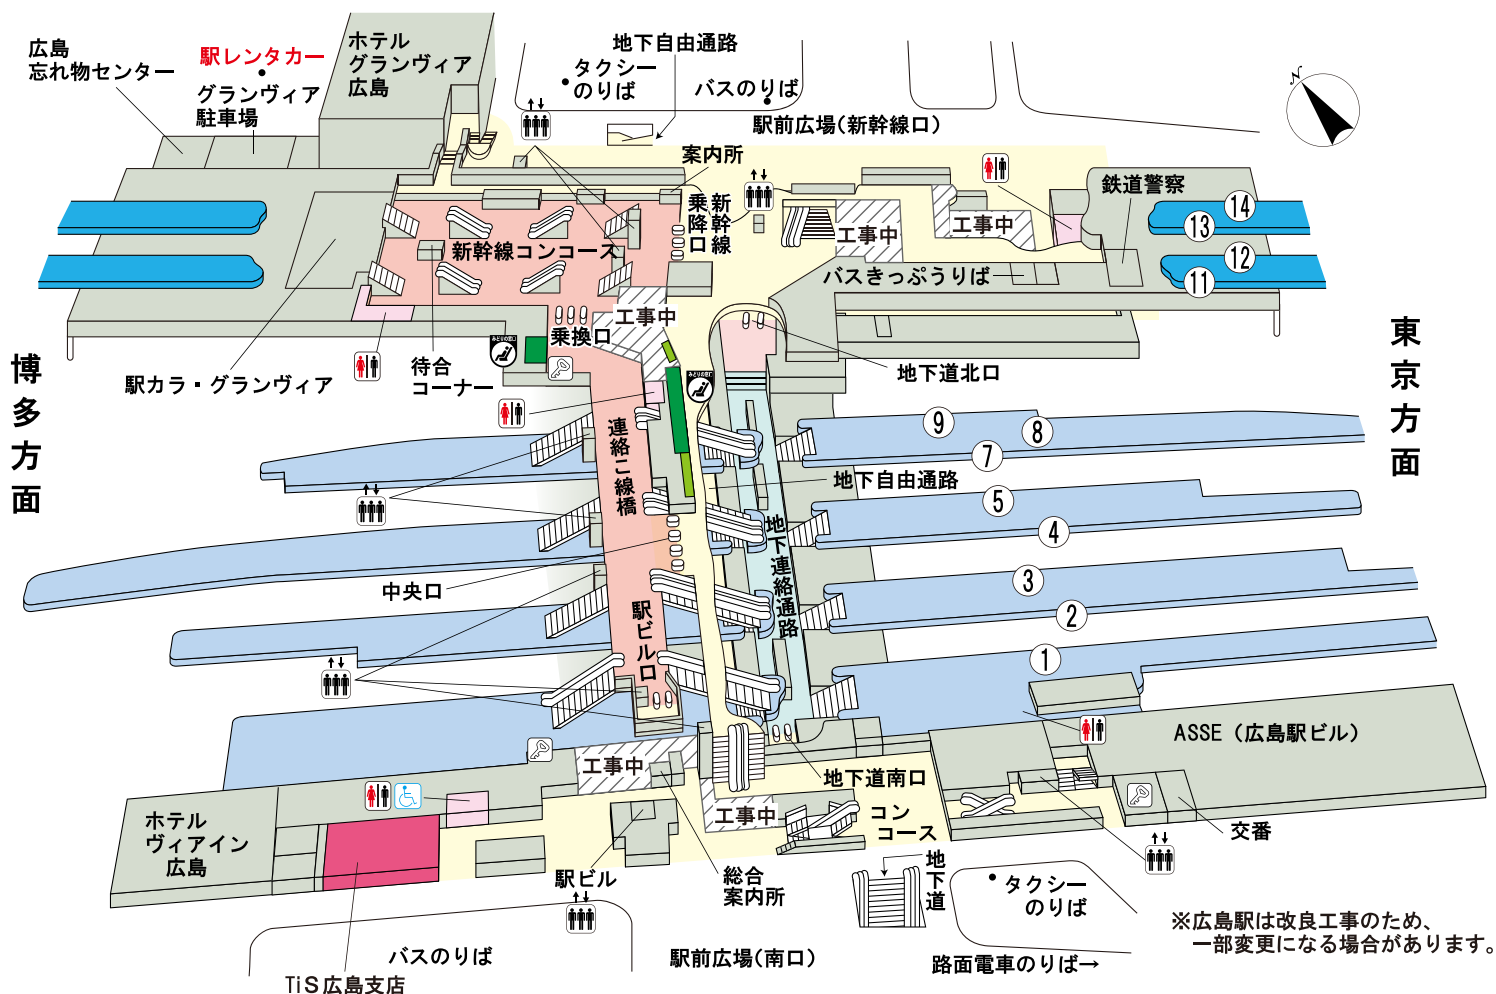

# 広島駅

## のりば案内

- |                   |                 |
|-------------------|-----------------|
| ① } 山陽本線<岩国方面>    | ⑧ } 芸備線         |
| ② } 可部線           | ⑨ } 芸備線         |
| ③ } 山陽本線<岩国・三原方面> | ⑪ } 東海道・山陽新幹線下り |
| ④ } 呉線・可部線        | ⑫ } 東海道・山陽新幹線下り |
| ⑤ } 山陽本線<三原方面>    | ⑬ } 東海道・山陽新幹線上り |
| ⑦ } 呉線            | ⑭ } 東海道・山陽新幹線上り |

※広島駅は改良工事のため、一部変更になる場合があります。