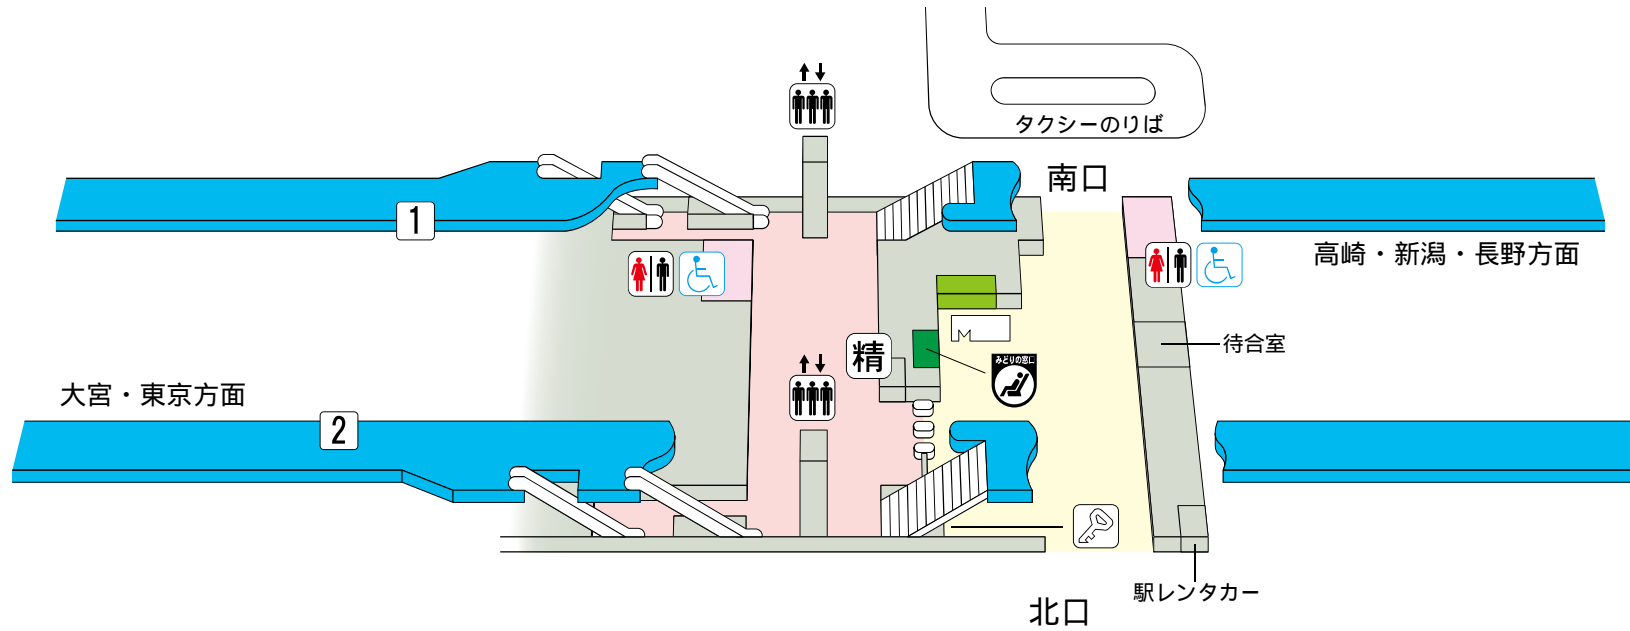

本庄早稻田駅

のりば案内

- 1 番線...上越新幹線(越後湯沢・新潟方面)
北陸新幹線 長野経由 (長野・富山・金沢方面)
- 2 番線...新幹線(大宮・東京方面)