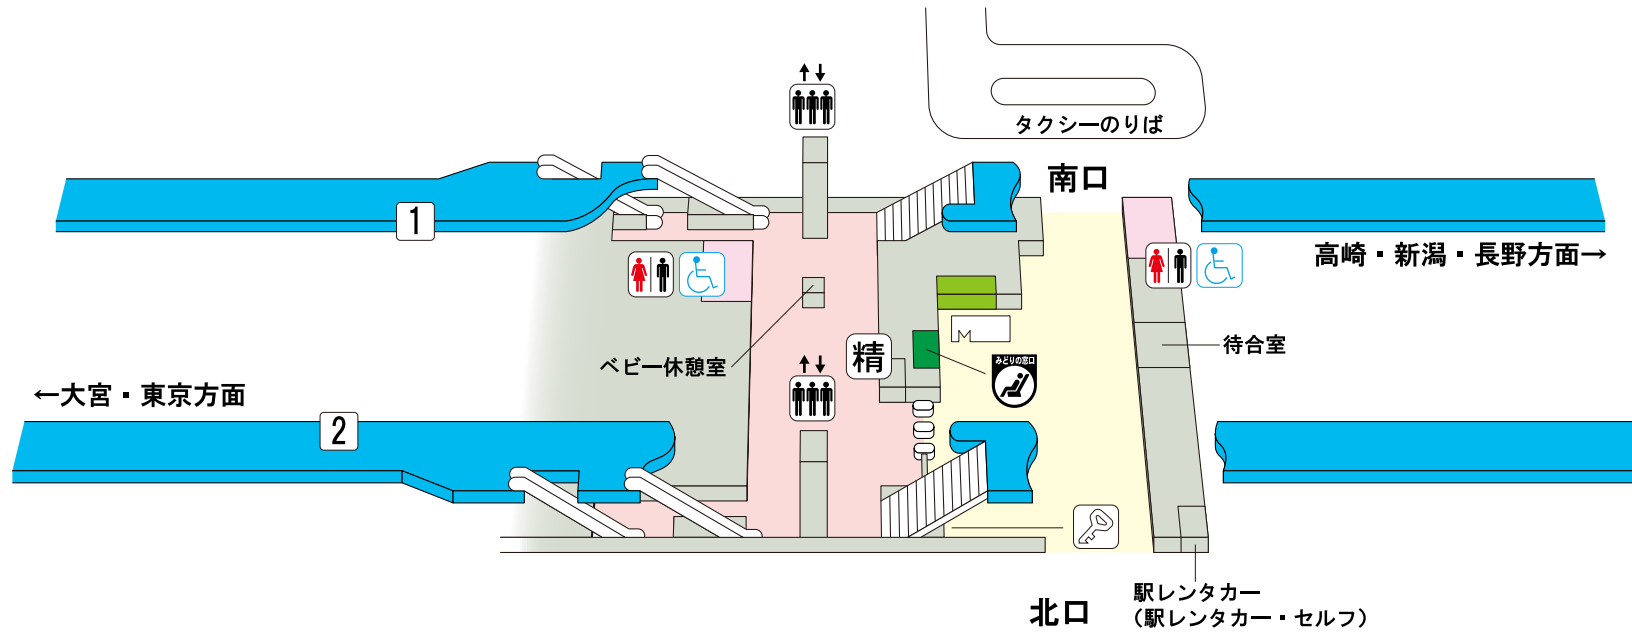

# 本庄早稻田駅

## のりば案内

- 1 番線…上越新幹線(越後湯沢・新潟方面)  
北陸新幹線<長野経由>(長野・富山・金沢方面)
- 2 番線…新幹線(大宮・東京方面)