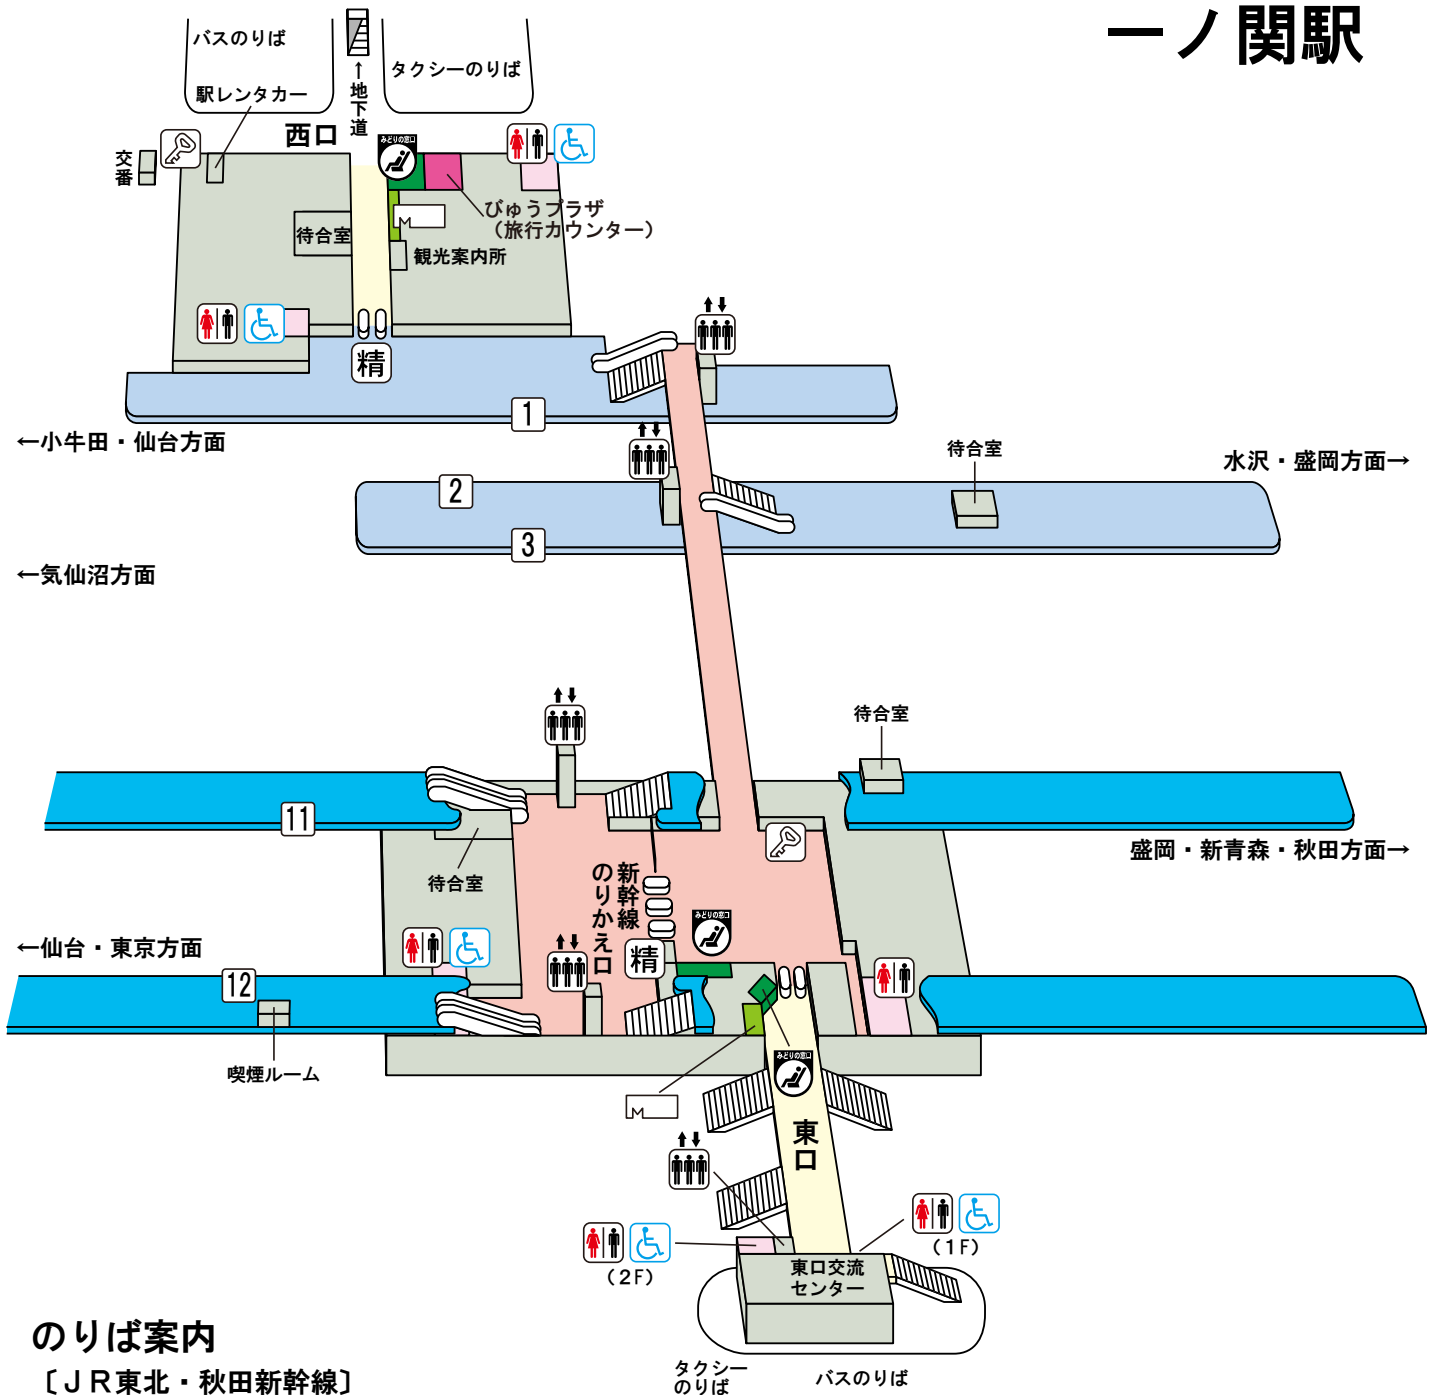

一ノ関駅

のりば案内

〔JR東北・秋田新幹線〕

11 番線…盛岡・新青森・秋田方面

12 番線…仙台・東京方面

〔JR東北本線〕

1 番線…小牛田・仙台方面(一部 2 番線)

2 番線…水沢・盛岡方面(一部 1 3 番線)

〔JR大船渡線〕

3 番線…気仙沼方面