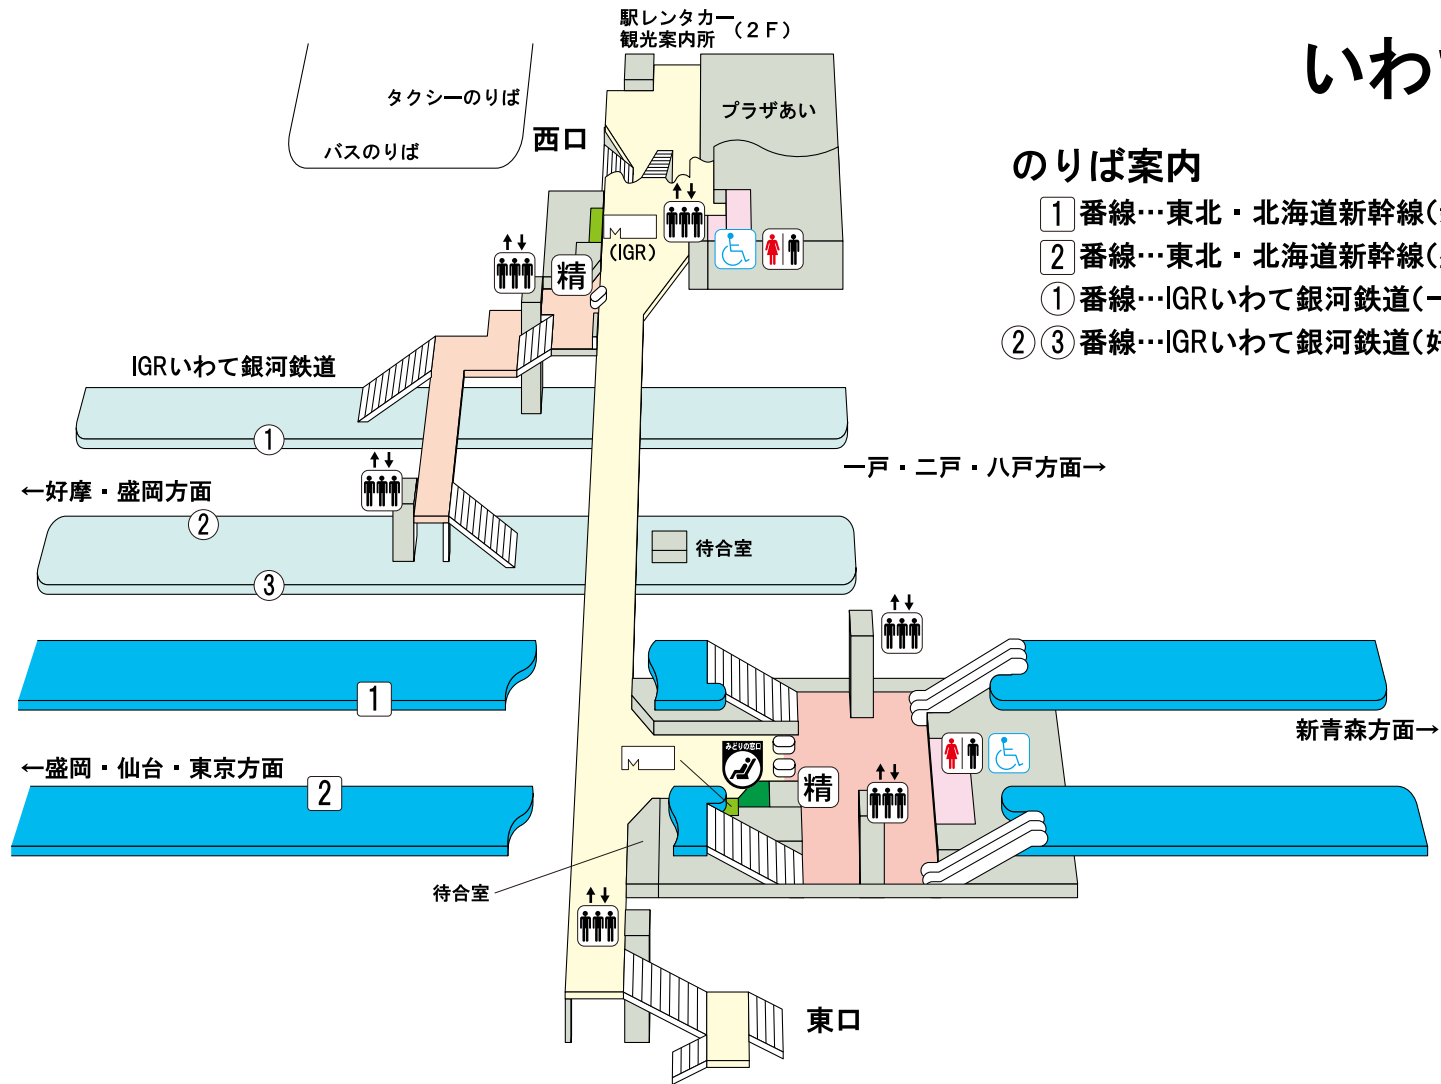

いわて沼宮内駅

のりば案内

- ① 番線…東北・北海道新幹線(新青森・新函館北斗方面)
- ② 番線…東北・北海道新幹線(盛岡・仙台・東京方面)
- ① 番線…IGRいわて銀河鉄道(一戸・二戸・八戸方面)
- ② ③ 番線…IGRいわて銀河鉄道(好摩・盛岡方面)