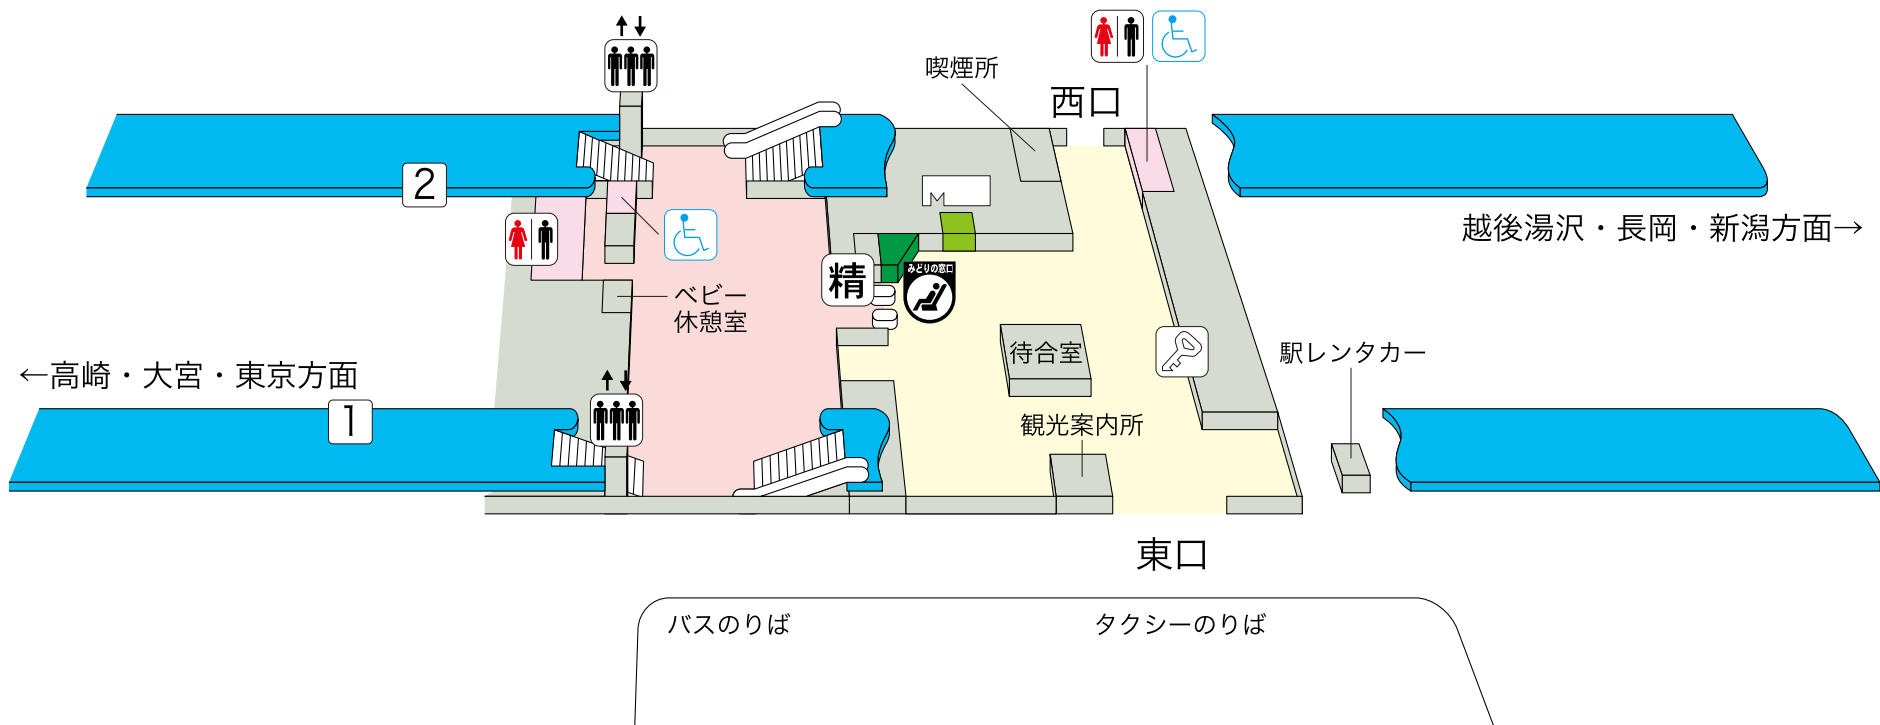

# 上毛高原駅

## のりば案内

(JR上越新幹線)

① 番線…高崎・大宮・東京方面

② 番線…越後湯沢・長岡・新潟方面