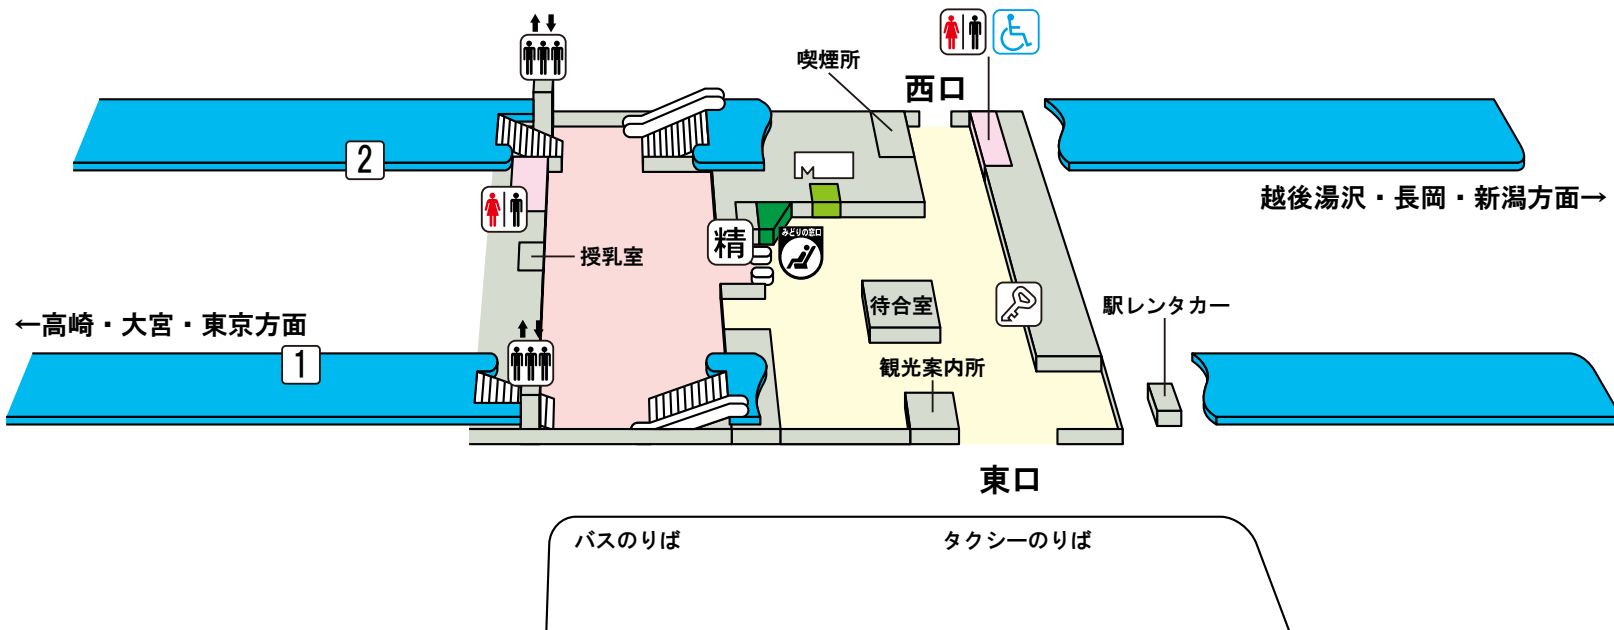

上毛高原駅

のりば案内

〔JR上越新幹線〕

1 番線…高崎・大宮・東京方面

2 番線…越後湯沢・長岡・新潟方面