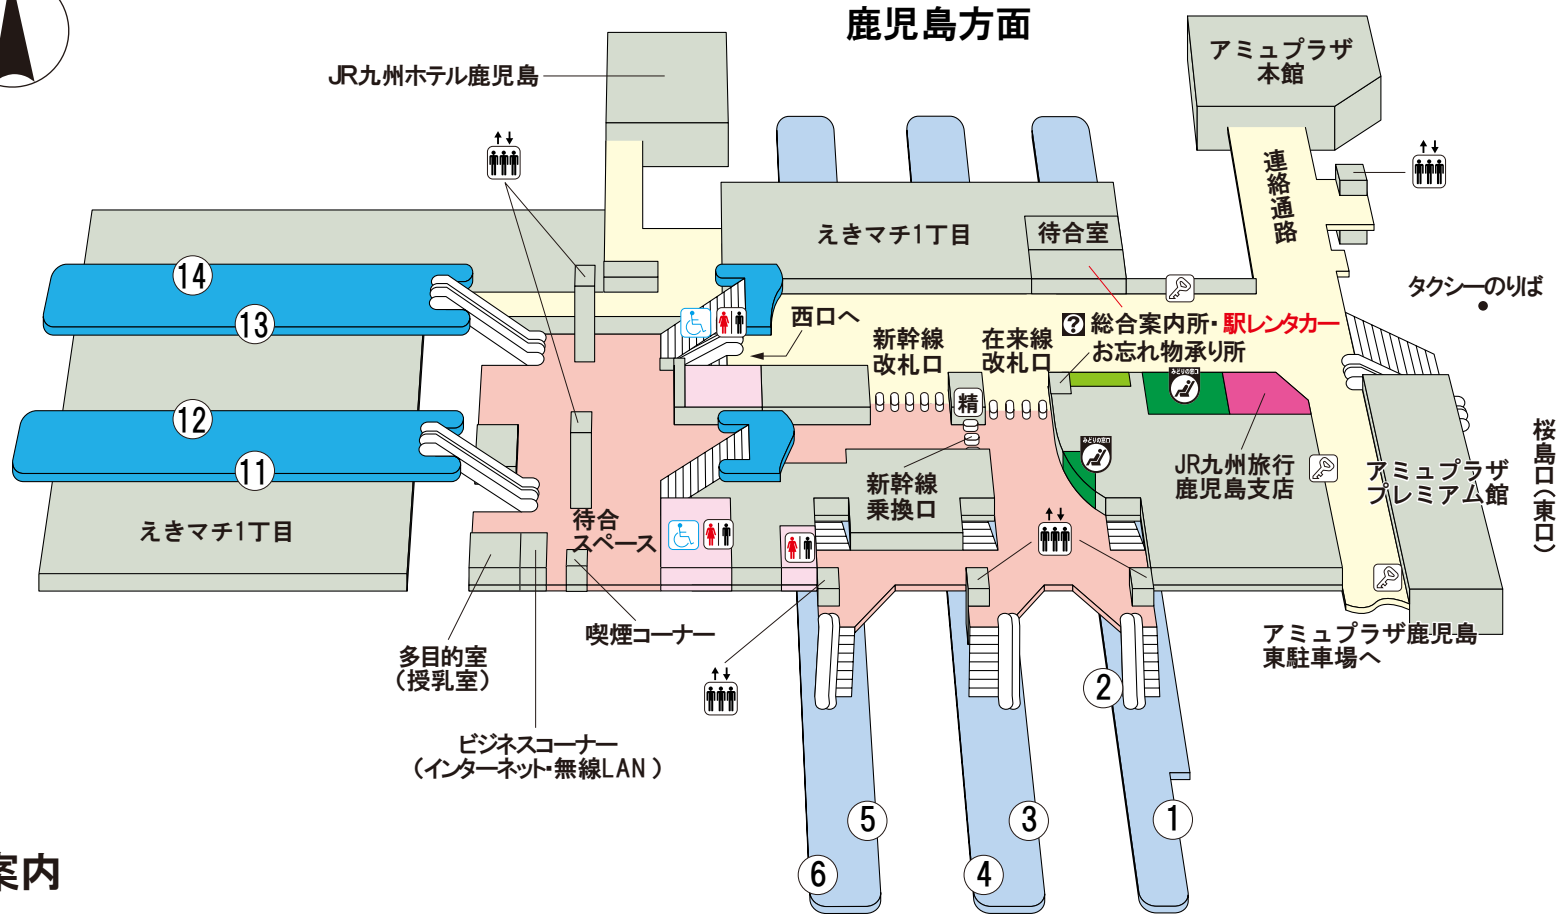

鹿児島中央駅

博多・新八代方面

のりば案内

- | | | | |
|----|---------|--------|--------------|
| ①② | } 鹿児島本線 | ⑪⑫ | } 九州新幹線下り・上り |
| ③④ | | } 日豊本線 | |
| ⑤⑥ | } 指宿枕崎線 | | |

川内・指宿方面