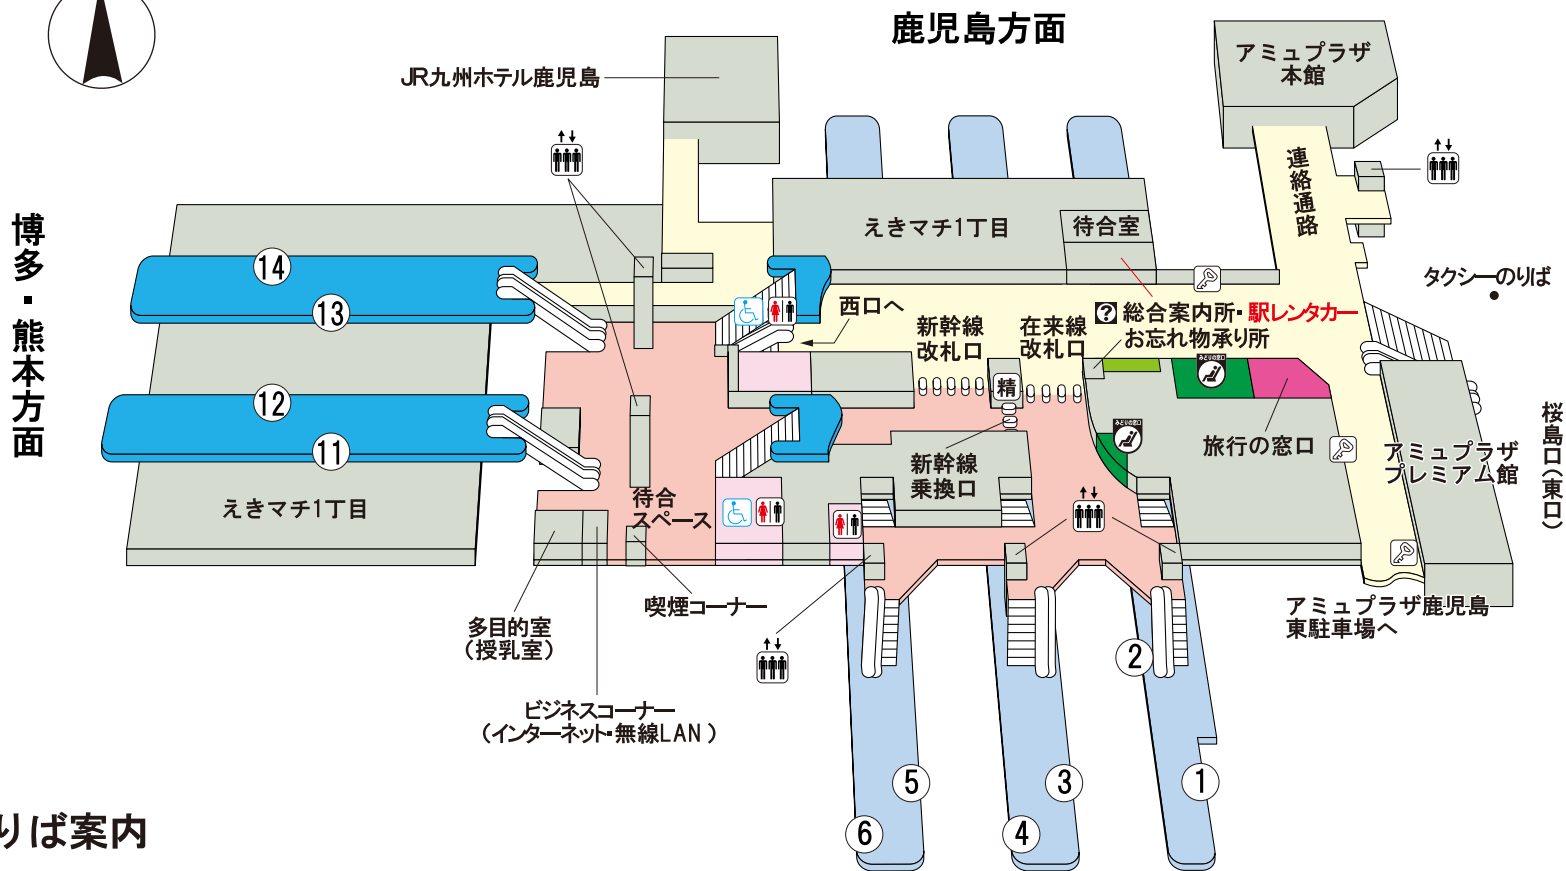

# 鹿児島中央駅

## のりば案内

- |    |   |       |    |   |            |
|----|---|-------|----|---|------------|
| ①② | } | 鹿児島本線 | ⑪⑫ | } | 九州新幹線下り・上り |
| ③④ |   | 日豊本線  | ⑬⑭ |   |            |
| ⑤⑥ |   | 指宿枕崎線 |    |   |            |

川内・指宿方面