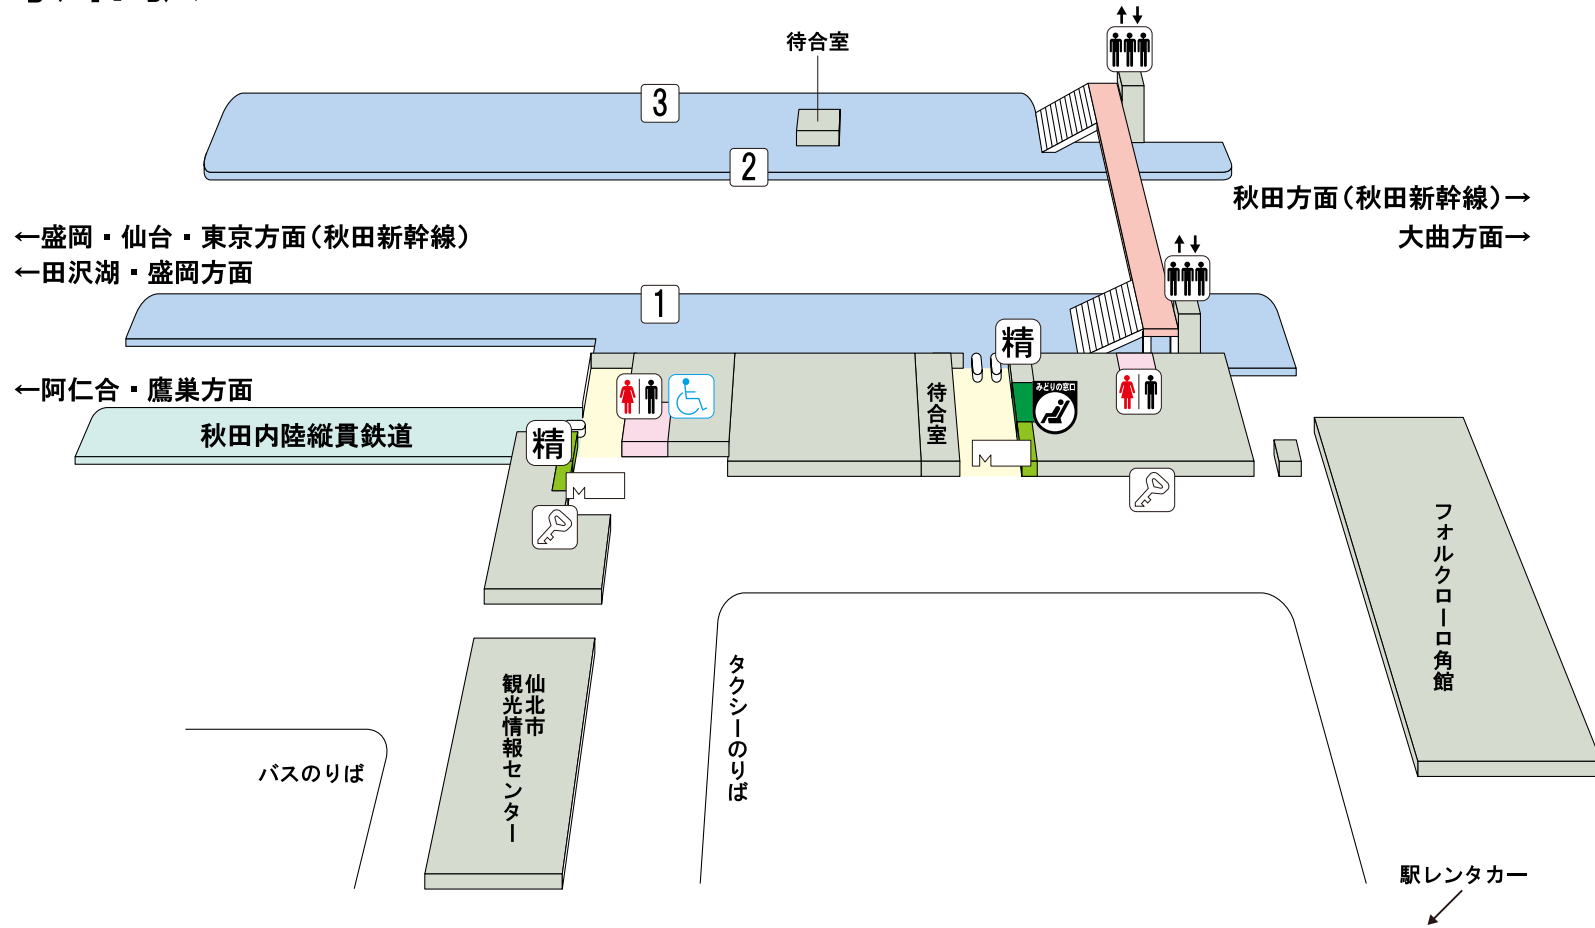

角館駅

のりば案内

- 〔JR秋田新幹線〕
- 1 番線…盛岡・仙台・東京方面
 - 2 番線…秋田方面

- 〔JR田沢湖線〕
- 1 番線…田沢湖・盛岡方面 (一部 3 番線)
 - 2 番線…大曲方面 (一部 3 番線)