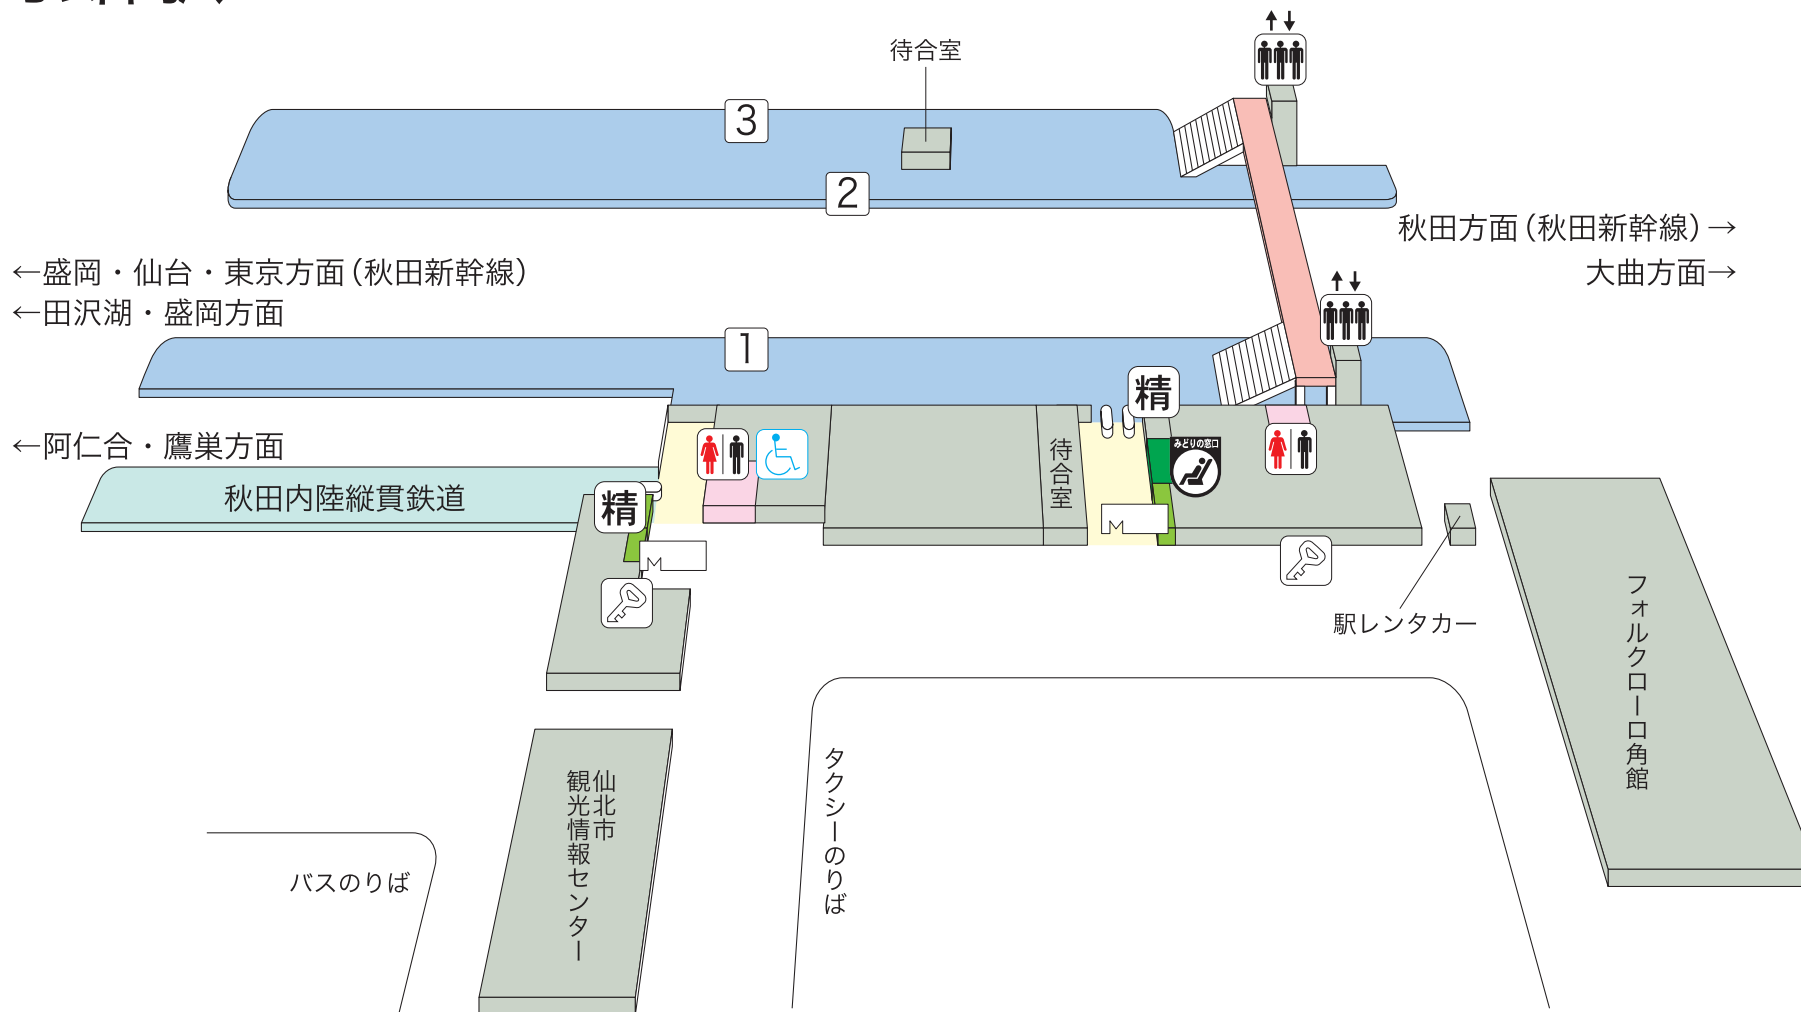

角館駅

のりば案内

〔JR秋田新幹線〕

① 番線…盛岡・仙台・東京方面

② 番線…秋田方面

〔JR田沢湖線〕

① 番線…田沢湖・盛岡方面 (一部 ③ 番線)

② 番線…大曲方面 (一部 ③ 番線)