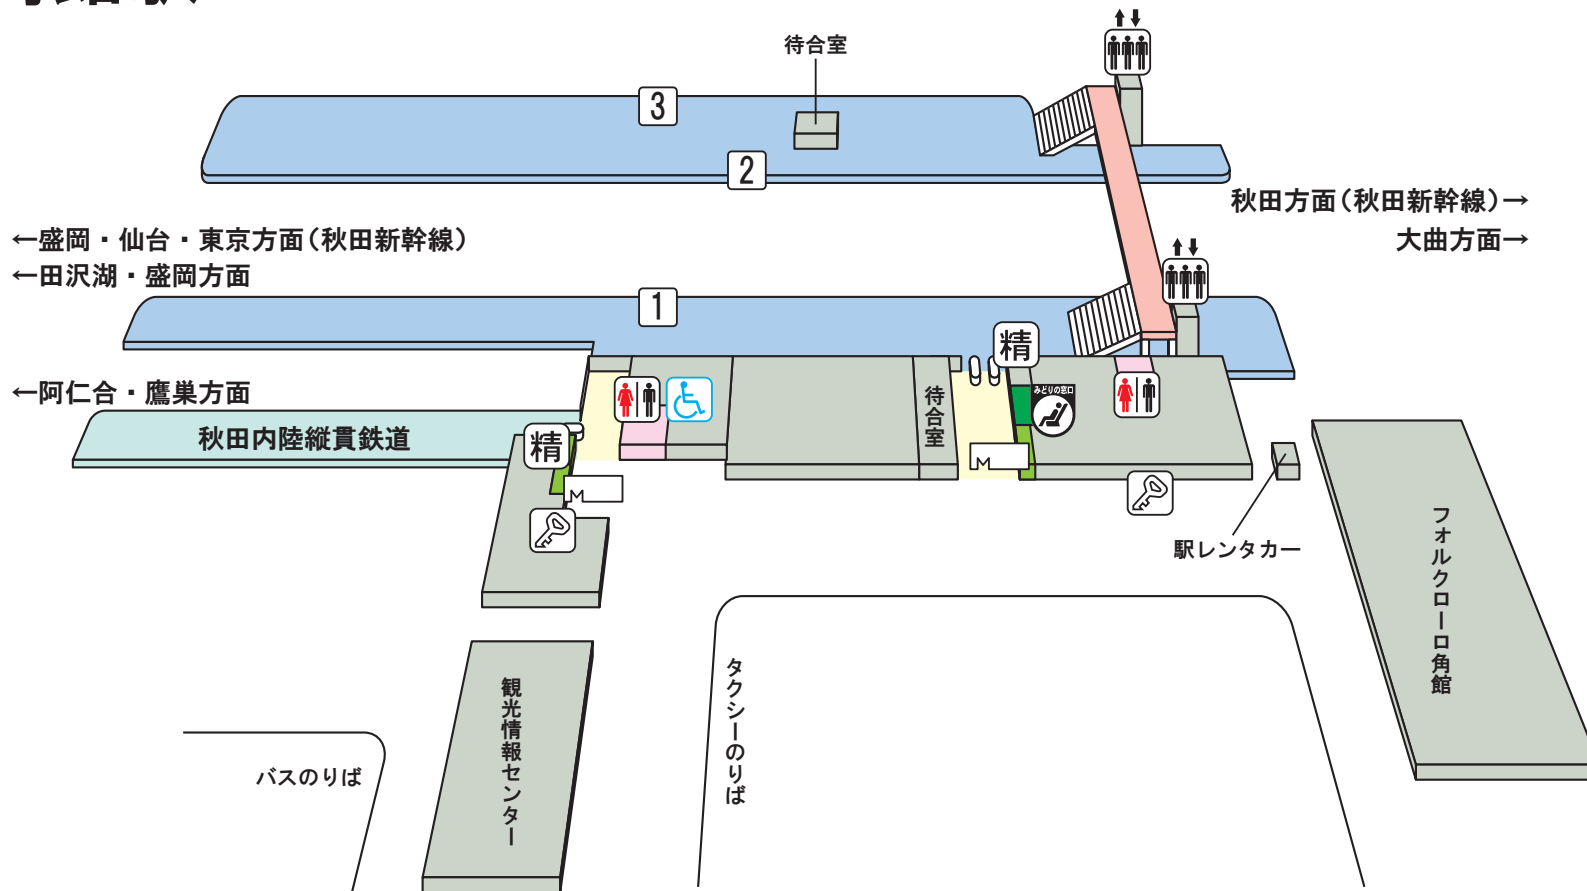

角館駅

のりば案内

〔JR秋田新幹線〕

① 番線…盛岡・仙台・東京方面

② 番線…秋田方面

〔JR田沢湖線〕

① 番線…田沢湖・盛岡方面(一部③番線)

② 番線…大曲方面(一部③番線)