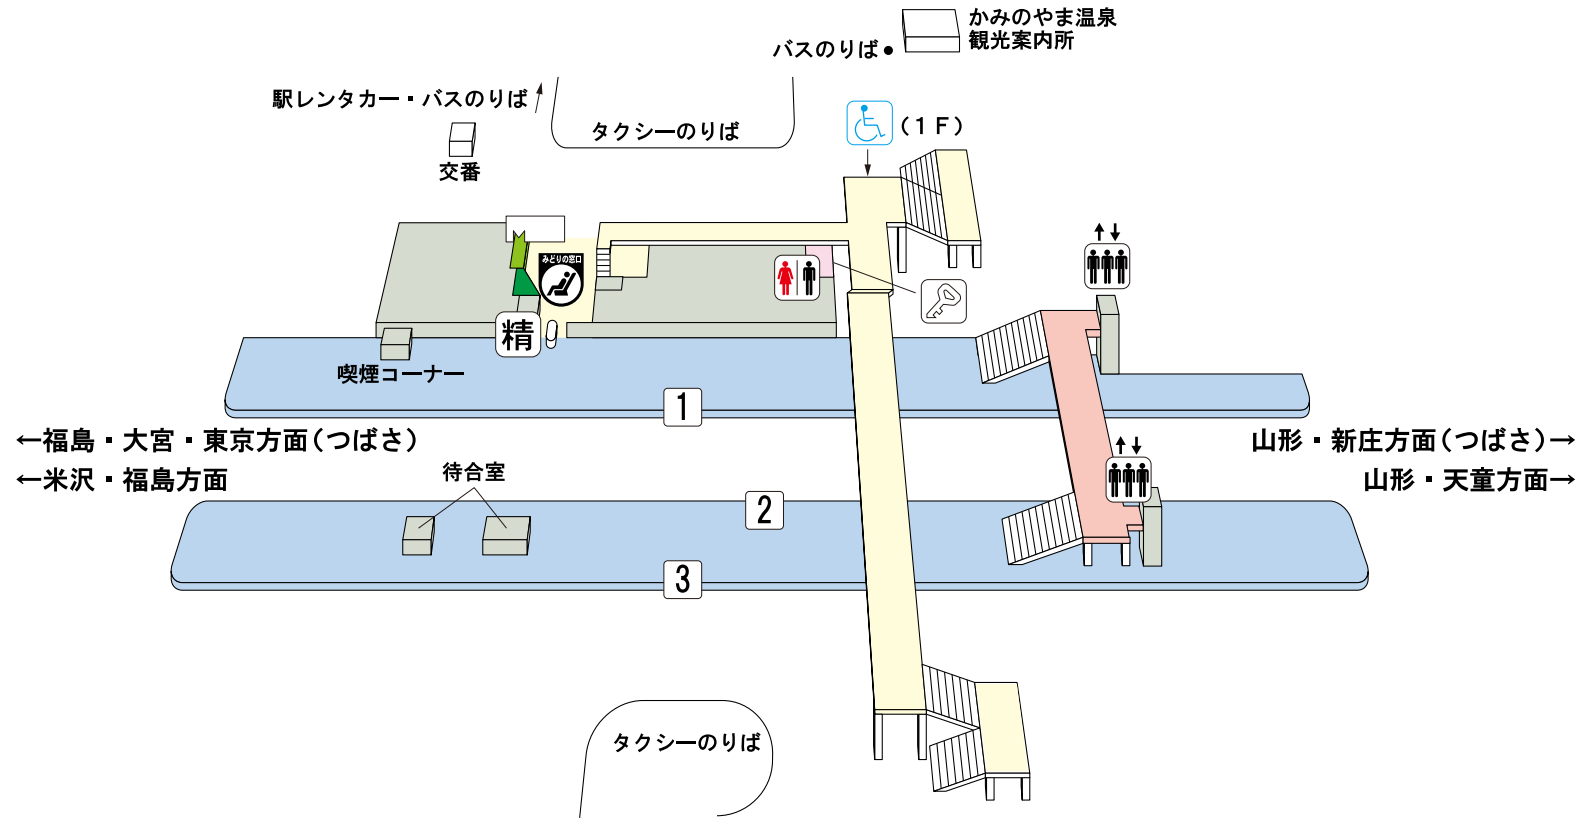

かみのやま温泉駅

のりば案内

[J R 山形新幹線つばさ]

- 1 番線…山形・新庄方面
- 2 番線…福島・大宮・東京方面

[J R 奥羽本線(山形線)]

- 1 番線…山形・天童方面(一部 3 番線)
- 2 番線…米沢・福島方面