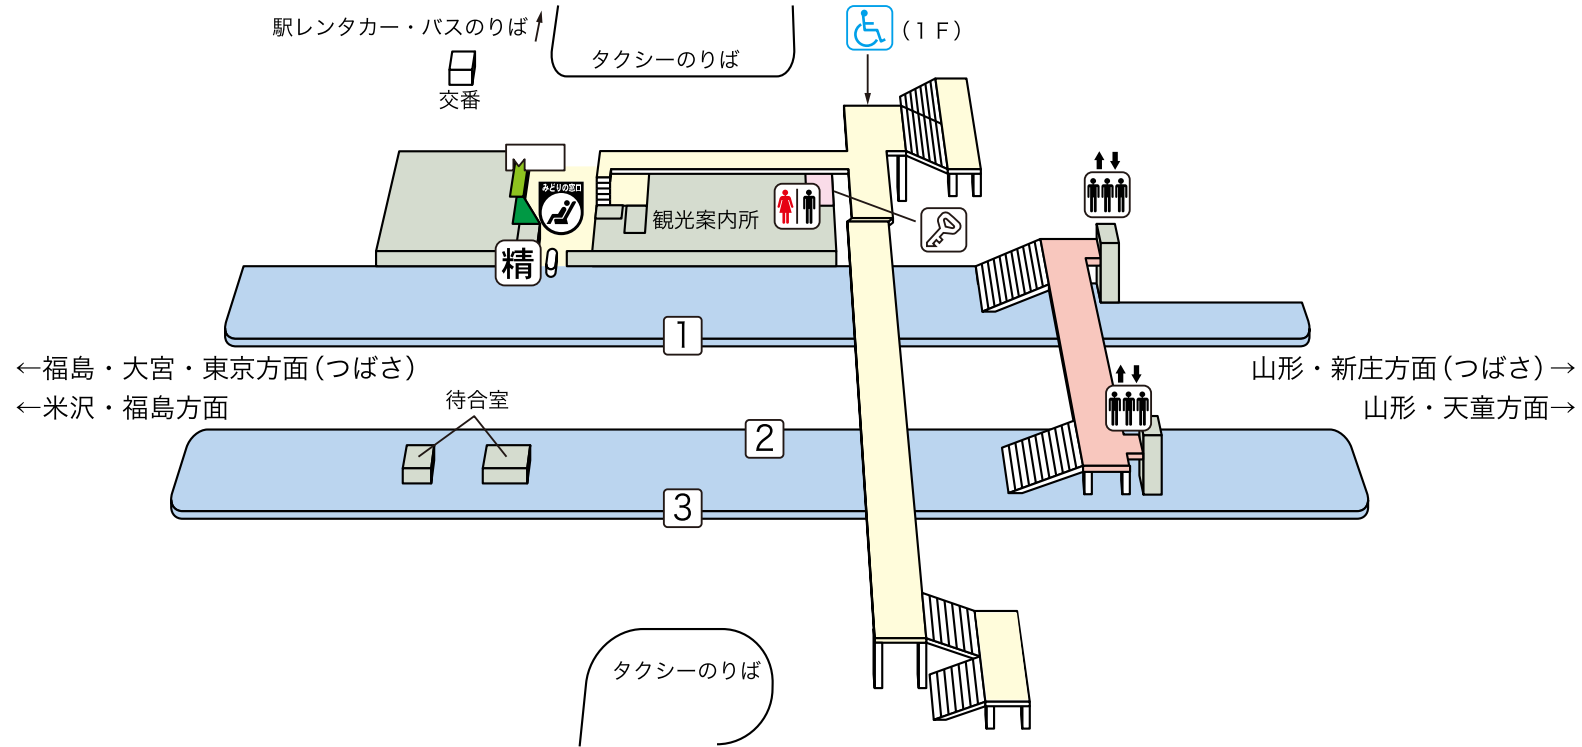

かみのやま温泉駅

のりば案内

〔JR山形新幹線つばさ〕

- ① 番線…山形・新庄方面
- ② 番線…福島・大宮・東京方面

〔JR奥羽本線(山形線)〕

- ① 番線…山形・天童方面(一部③番線)
- ② 番線…米沢・福島方面