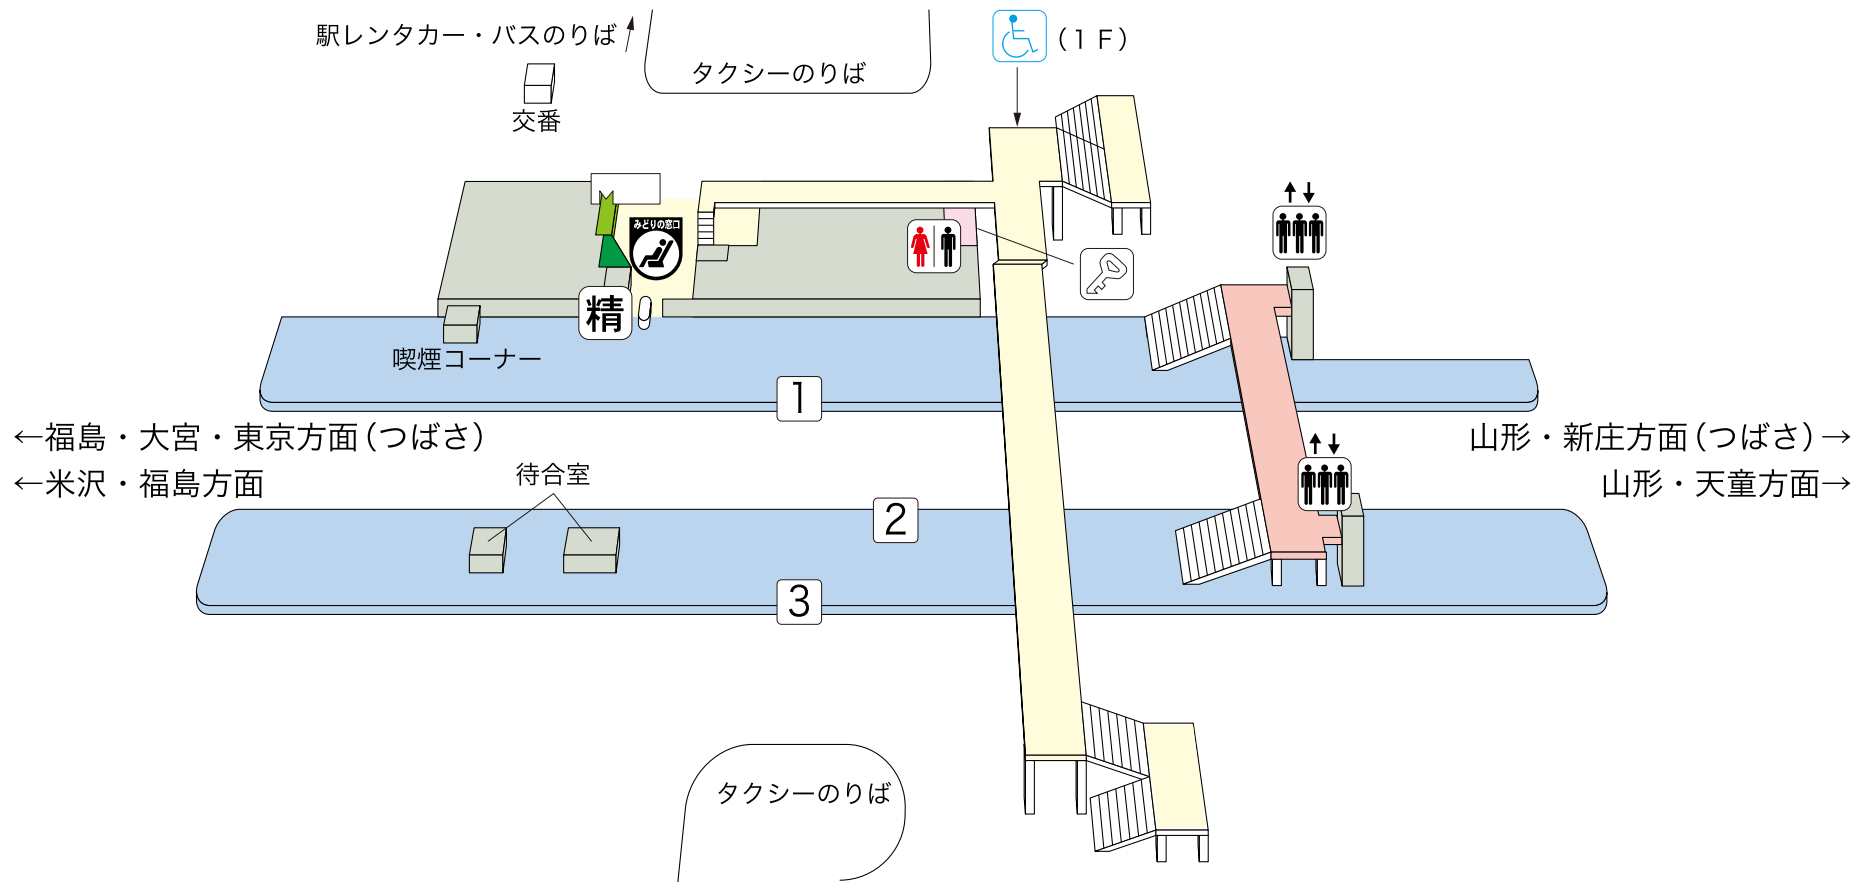

# かみのやま温泉駅

## のりば案内

〔JR山形新幹線つばさ〕

①番線…山形・新庄方面

②番線…福島・大宮・東京方面

〔JR奥羽本線(山形線)〕

①番線…山形・天童方面(一部③番線)

②番線…米沢・福島方面