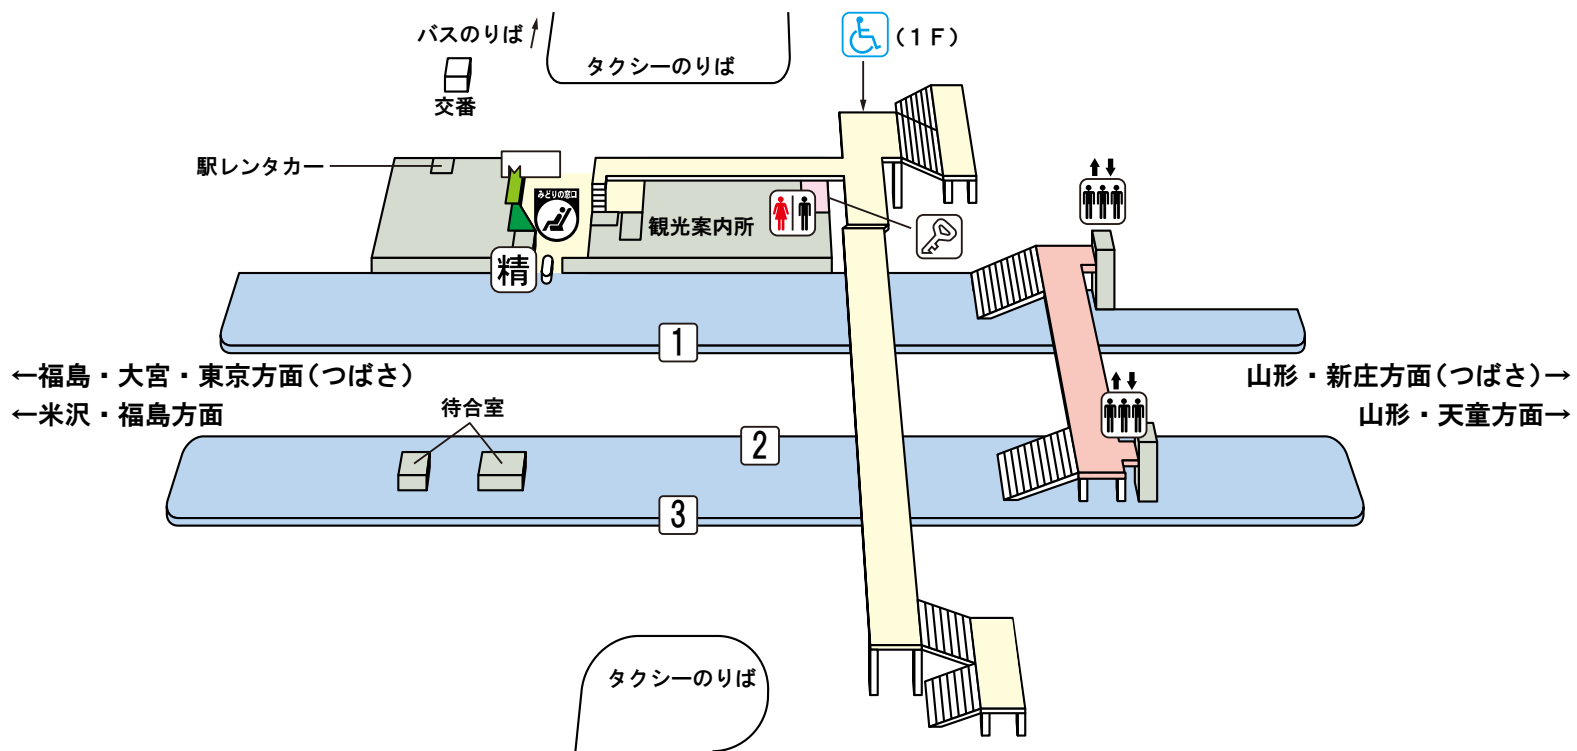

# かみのやま温泉駅

## のりば案内

〔JR山形新幹線つばさ〕

① 番線…山形・新庄方面

② 番線…福島・大宮・東京方面

〔JR奥羽本線（山形線）〕

① 番線…山形・天童方面（一部 ③ 番線）

② 番線…米沢・福島方面