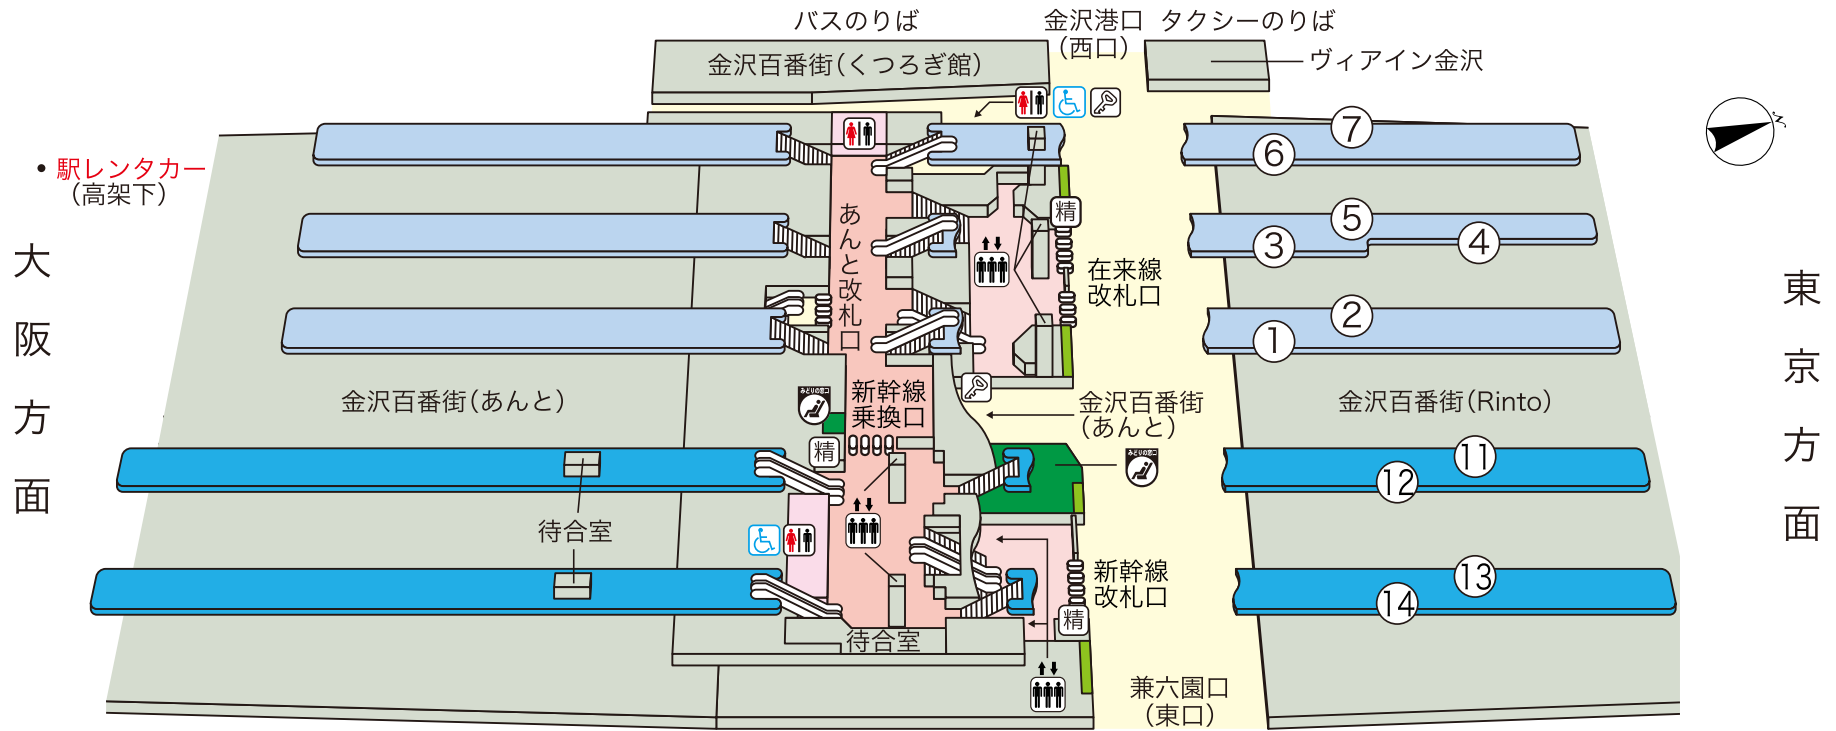

金沢駅

⑨平成29年9月25日から平成30年3月上旬にかけて、下りエスカレーターの設置工事が行われます。工事期間中は階段の幅が狭くなるため、ご利用の際はご注意ください。

のりば案内

- ①② 北陸本線
- ③⑤ 北陸本線・七尾線・IRいしかわ鉄道
- ④⑥⑦ 七尾線・IRいしかわ鉄道
- ⑪～⑭ 北陸新幹線