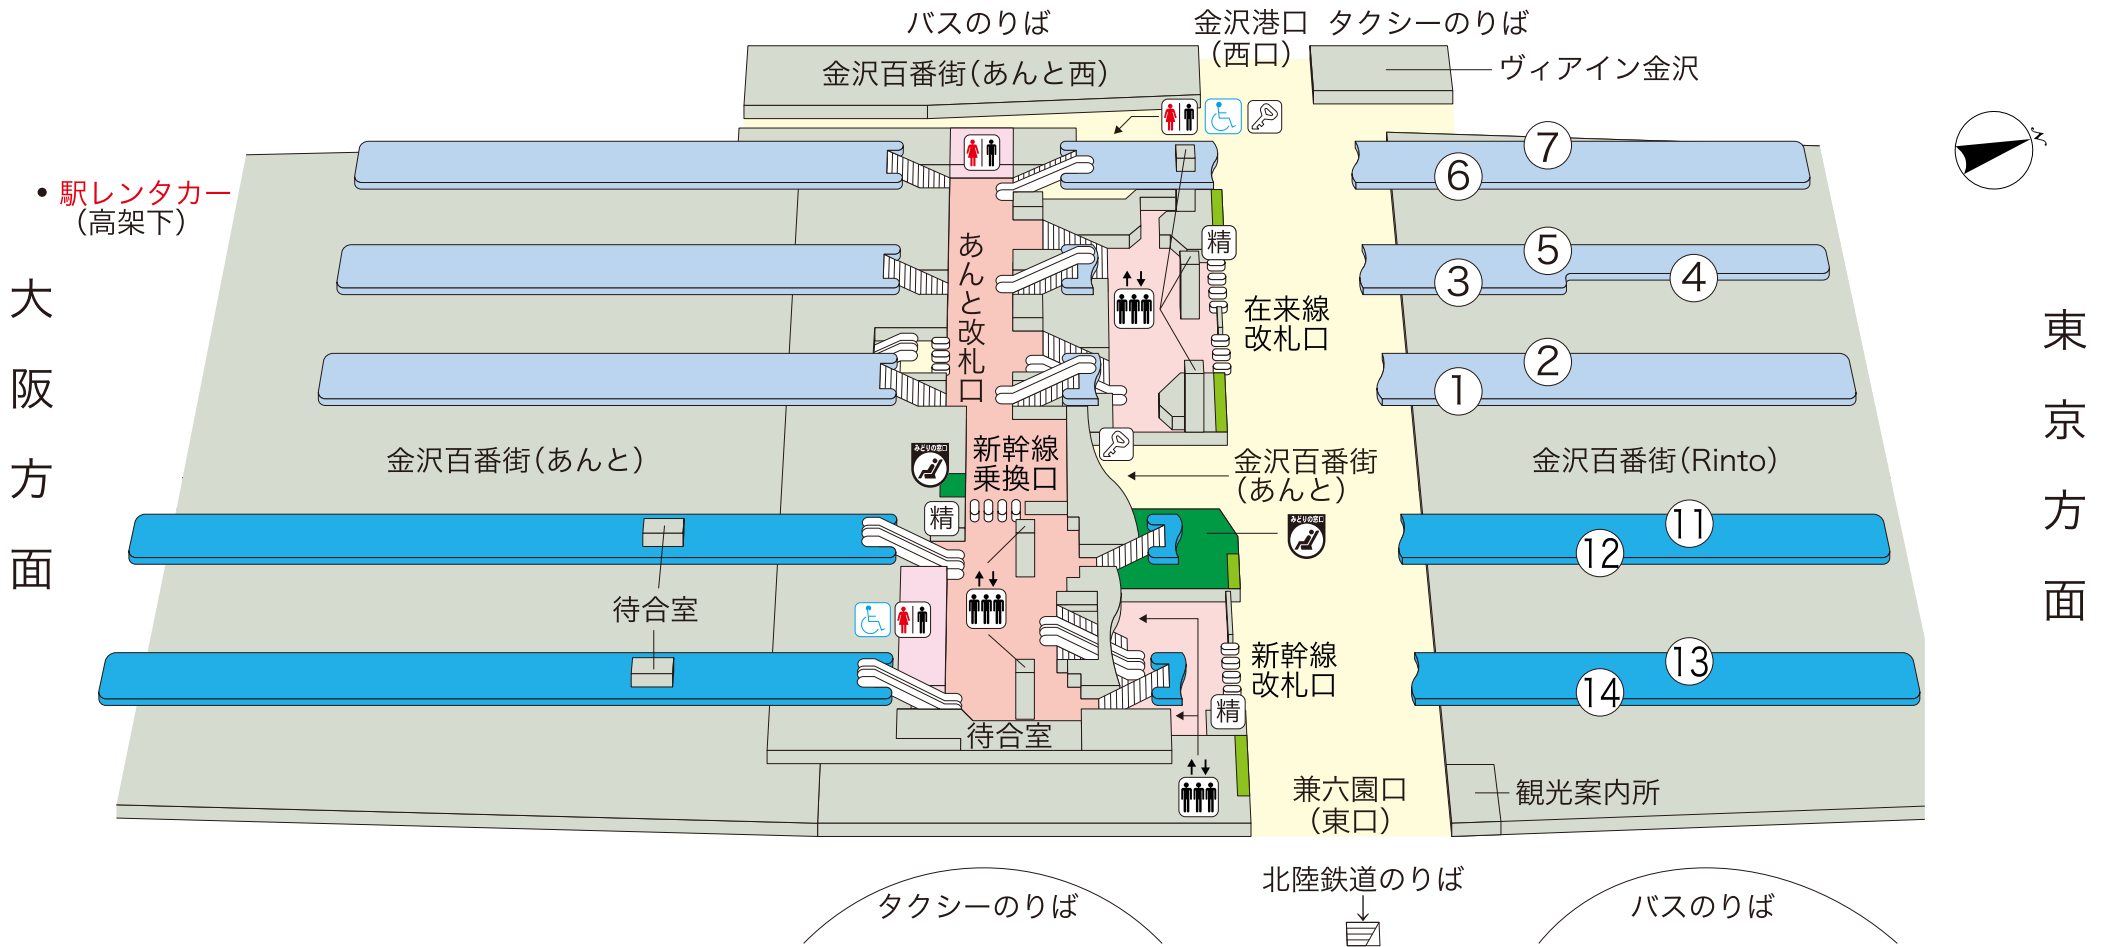

# 金沢駅

## のりば案内

- ①② 北陸本線
- ③⑤ 北陸本線・七尾線・IRいしかわ鉄道
- ④⑥⑦ 七尾線・IRいしかわ鉄道
- ⑪～⑭ 北陸新幹線