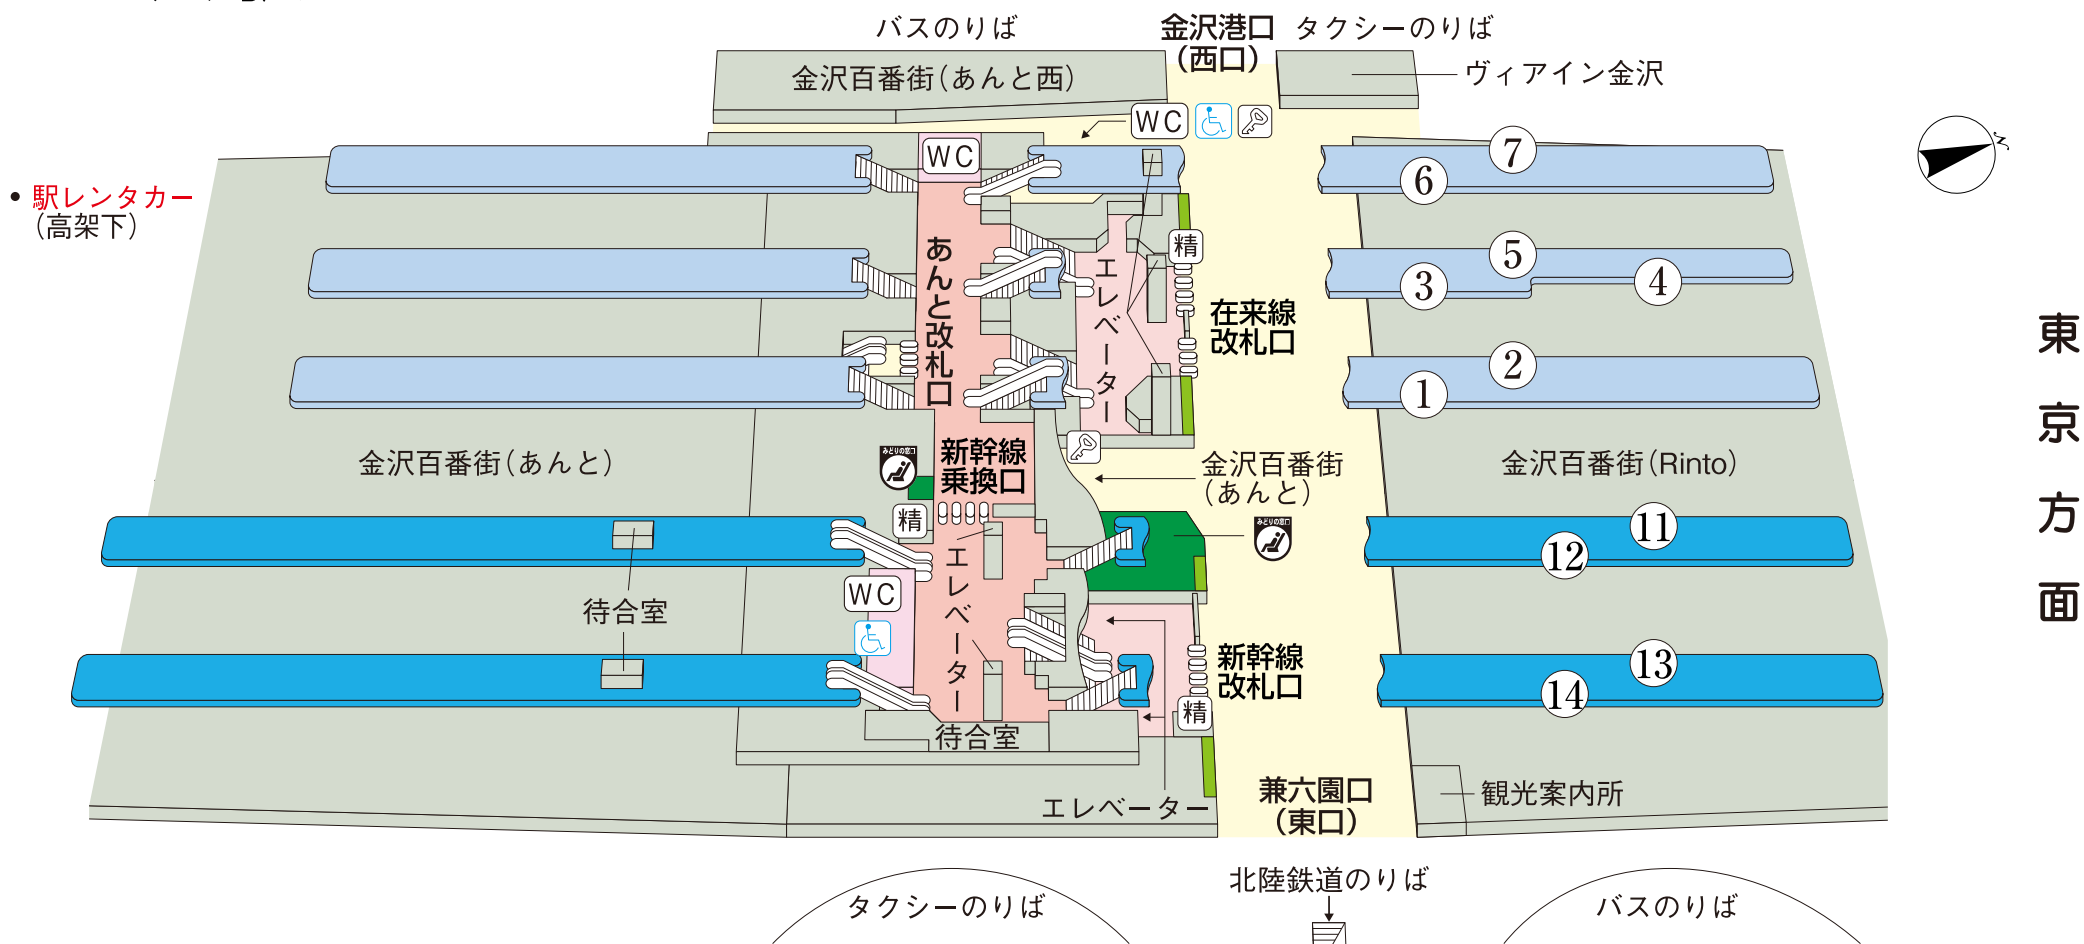

# 金沢駅

## のりば案内

- ①② 北陸本線
- ③⑤ 北陸本線・七尾線・IRいしかわ鉄道
- ④⑥⑦ 七尾線・IRいしかわ鉄道
- ⑪～⑭ 北陸新幹線