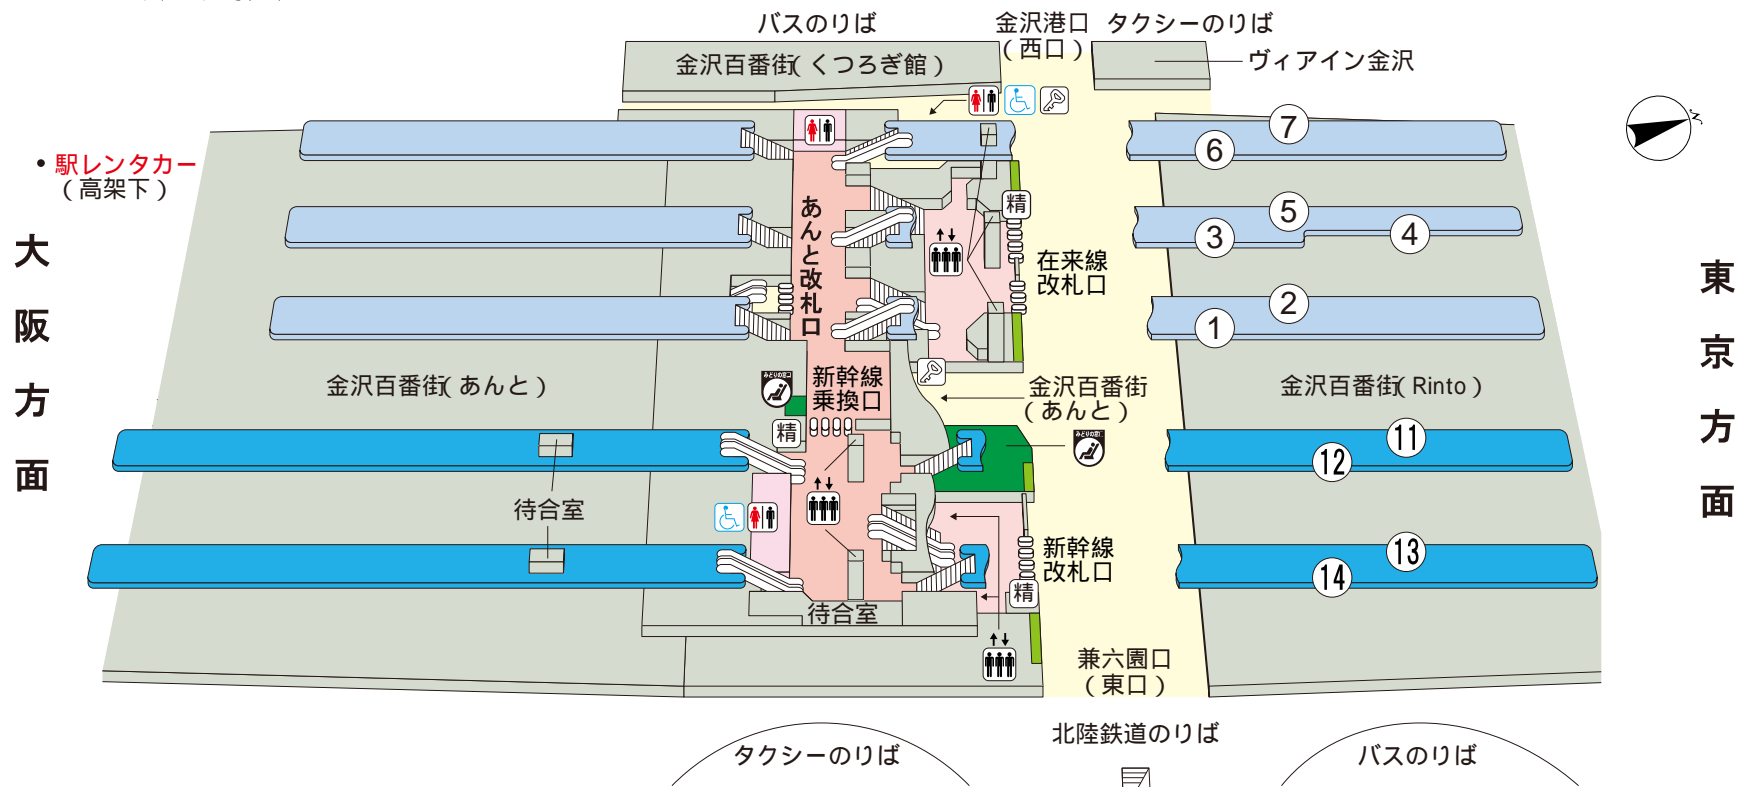

金沢駅

のりば案内

- 北陸本線
- 北陸本線・七尾線・IRいしかわ鉄道
- 七尾線・IRいしかわ鉄道
- ~ 北陸新幹線