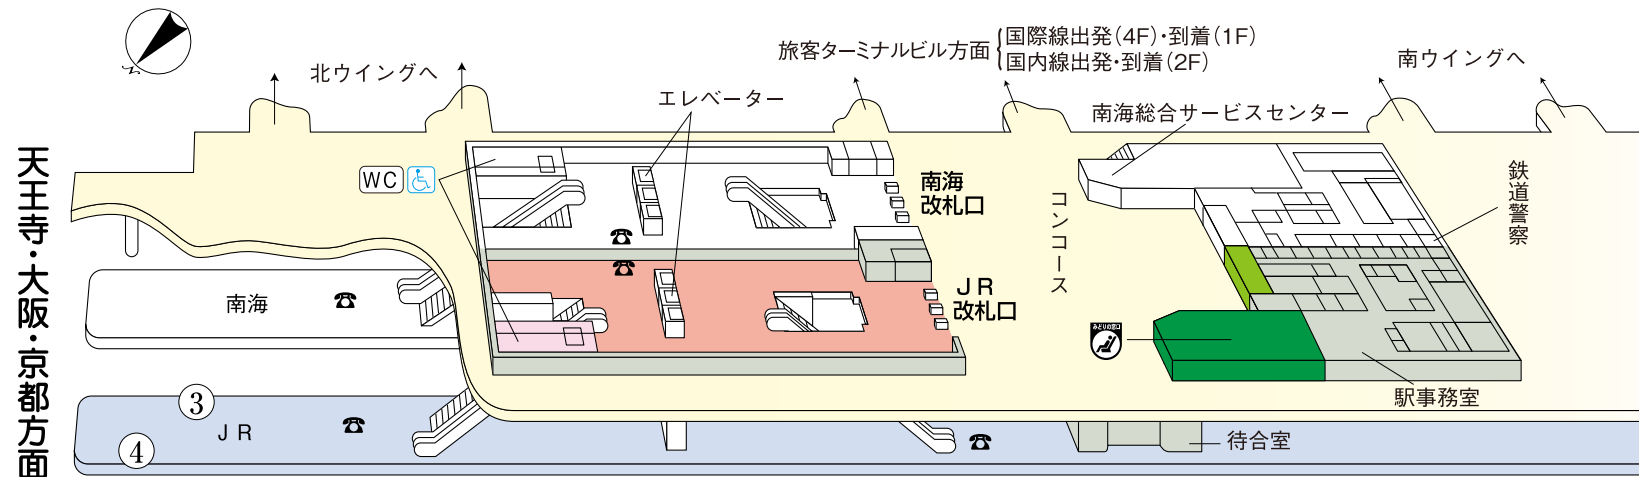

関西空港駅

のりば案内
〔JR〕

- ③番線 { 関空快速
日根野行普通列車
- ④番線 関空特急〔はるか〕専用ホーム