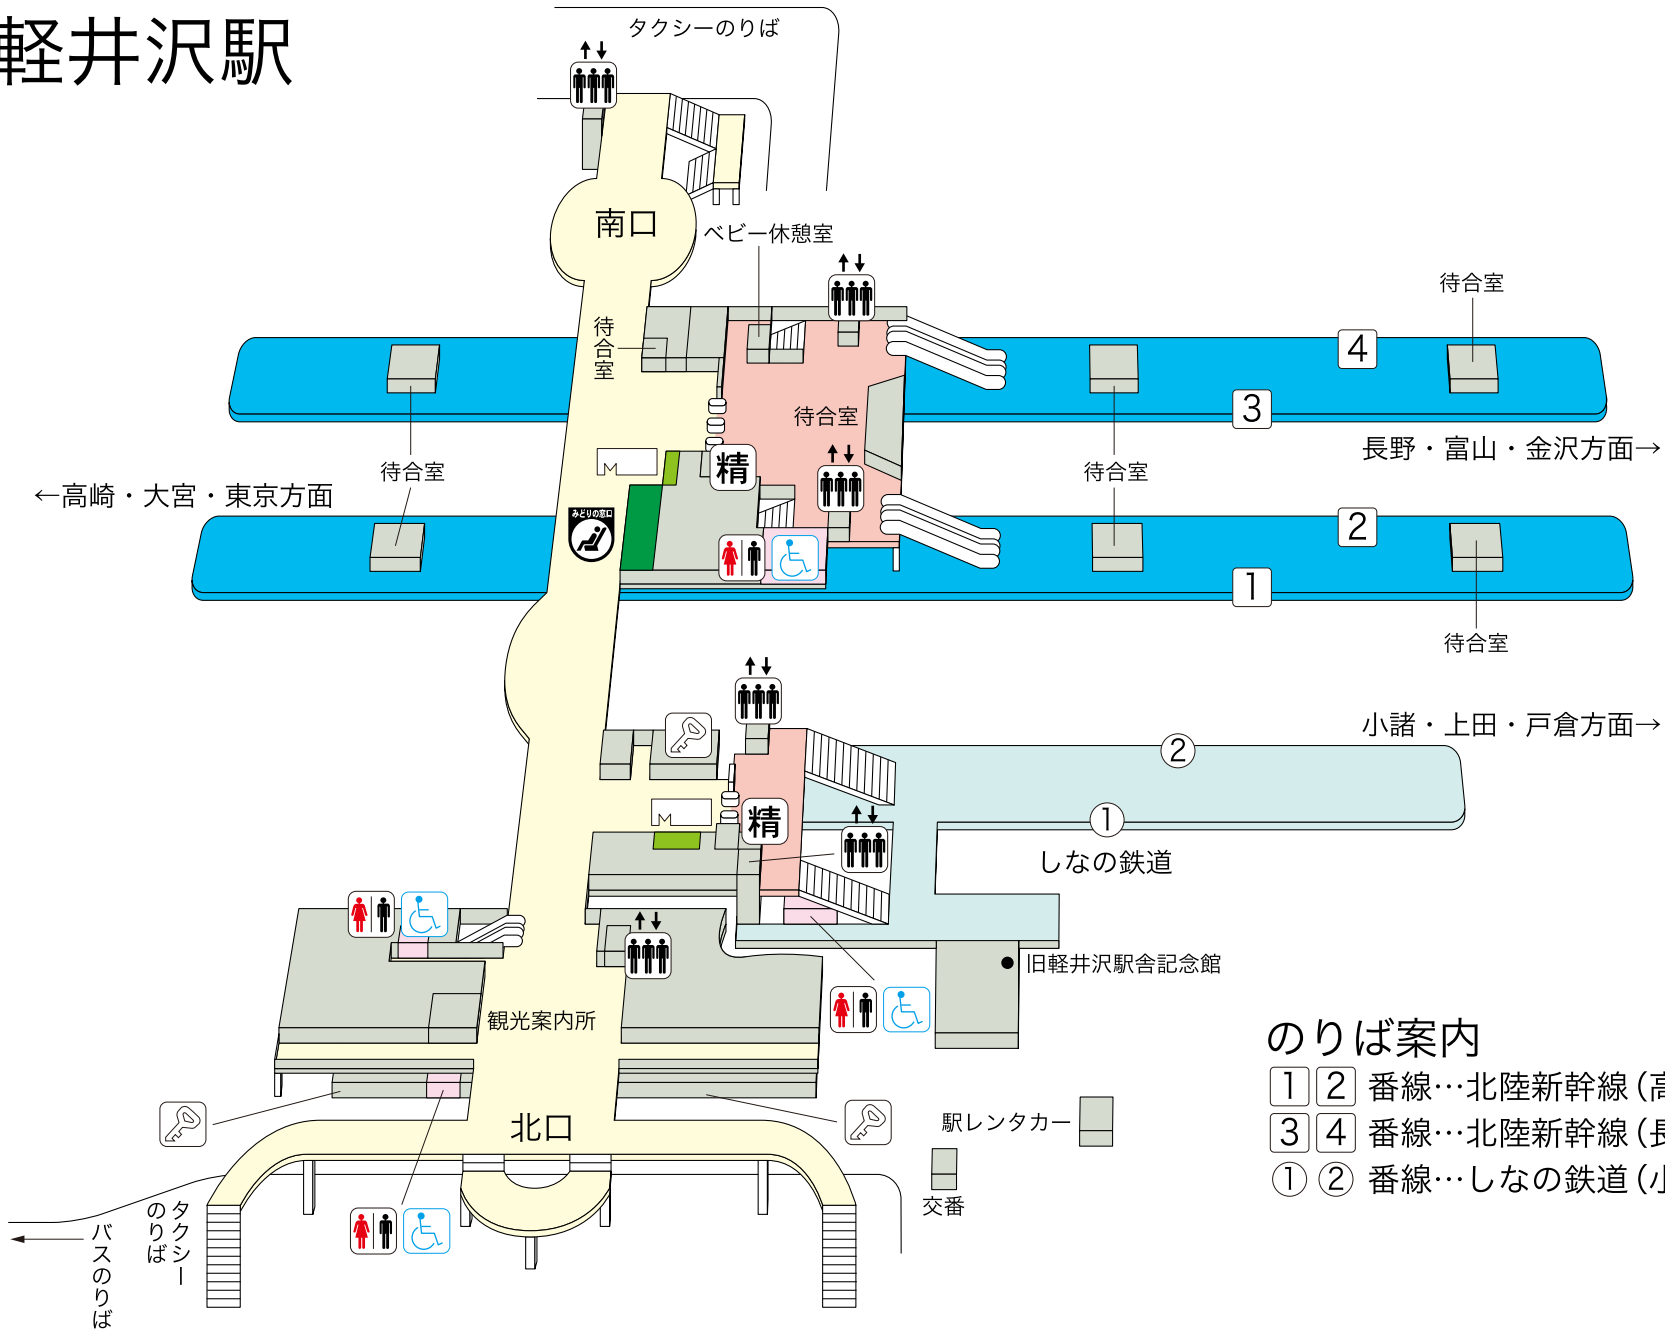

軽井沢駅

©KOTSUSHIMBUNSHA
【2018.7現在】

のりば案内

- 1 2 番線…北陸新幹線(高崎・大宮・東京方面)
- 3 4 番線…北陸新幹線(長野・富山・金沢方面)
- ① ② 番線…しなの鉄道(小諸・上田・戸倉方面)