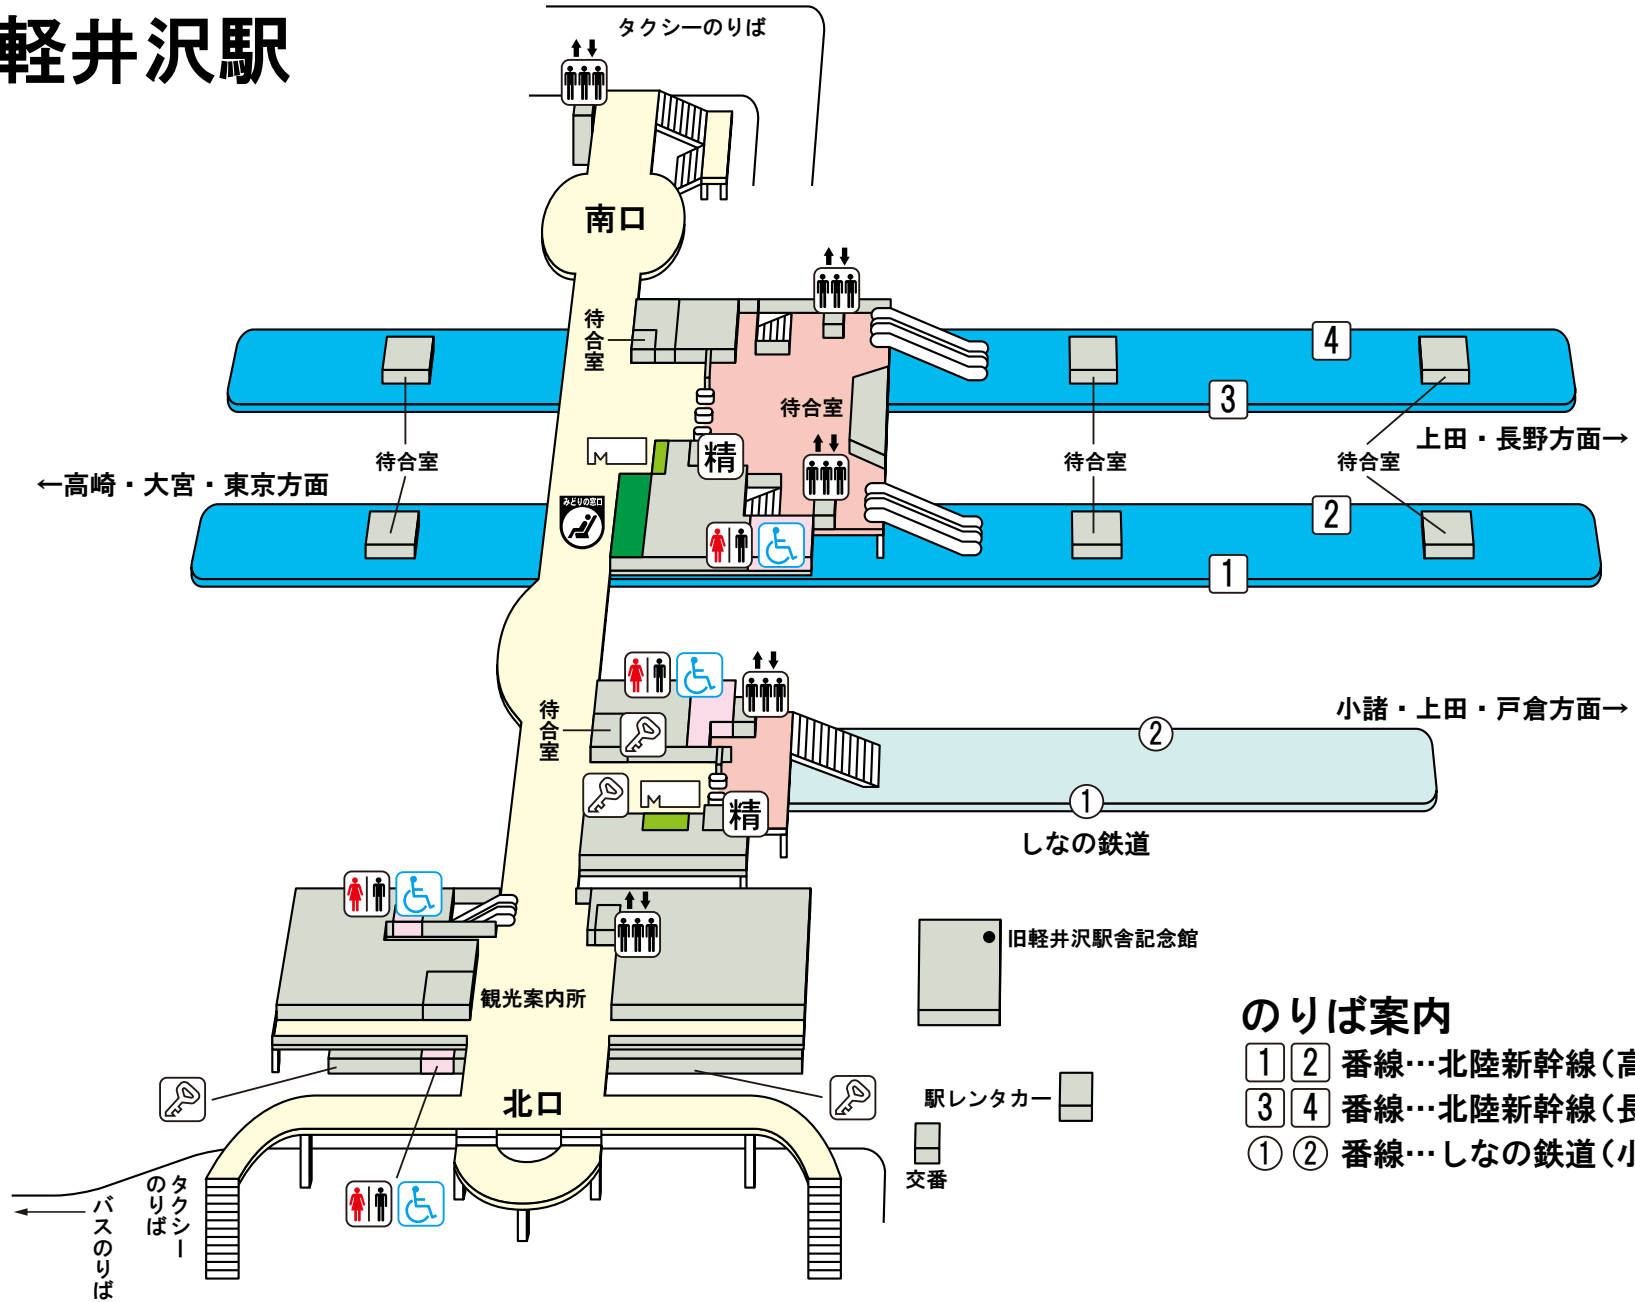

軽井沢駅

©KOTSUSHIMBUNSHA
【2015.7現在】

のりば案内

- 1 2 番線…北陸新幹線(高崎・大宮・東京方面)
- 3 4 番線…北陸新幹線(長野・富山・金沢方面)
- ① ② 番線…しなの鉄道(小諸・上田・戸倉方面)