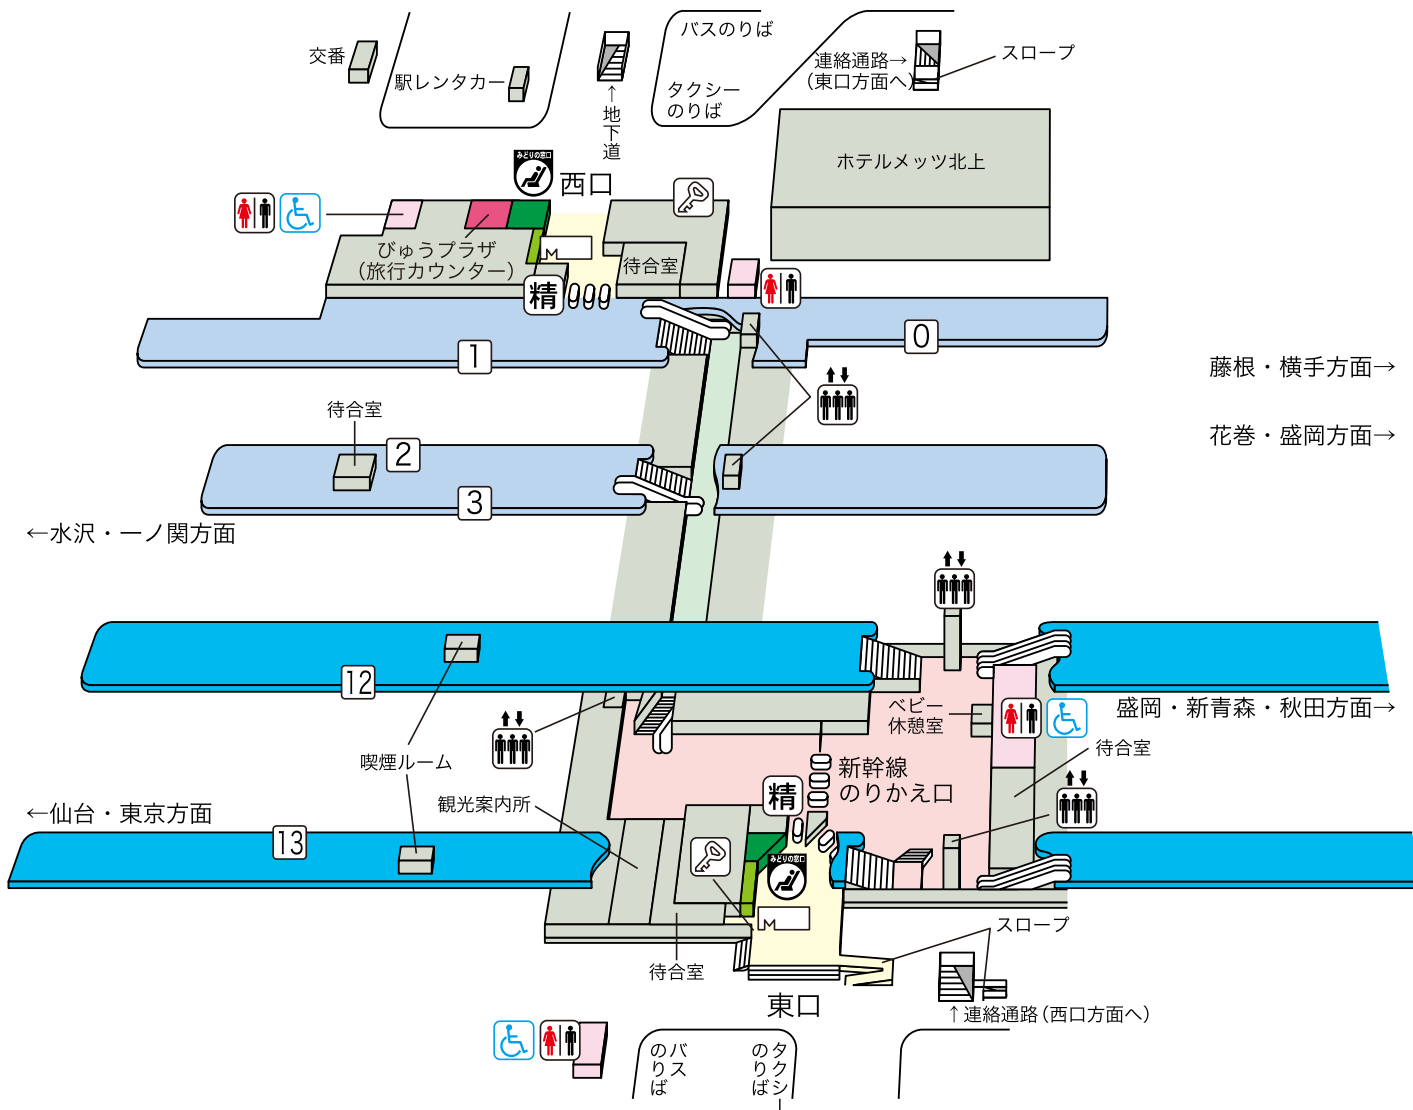

北上駅

藤根・横手方面→

花巻・盛岡方面→

←水沢・一ノ関方面

←仙台・東京方面

盛岡・新青森・秋田方面→

のりば案内

01番線…北上線(藤根・横手方面)

12番線…東北本線(花巻・盛岡方面)※一部0番線

3番線…東北本線(水沢・一ノ関方面)※一部1番線

12番線…東北・秋田・北海道新幹線(盛岡・新青森・秋田・新函館北斗方面)

13番線…東北・秋田・北海道新幹線(仙台・東京方面)