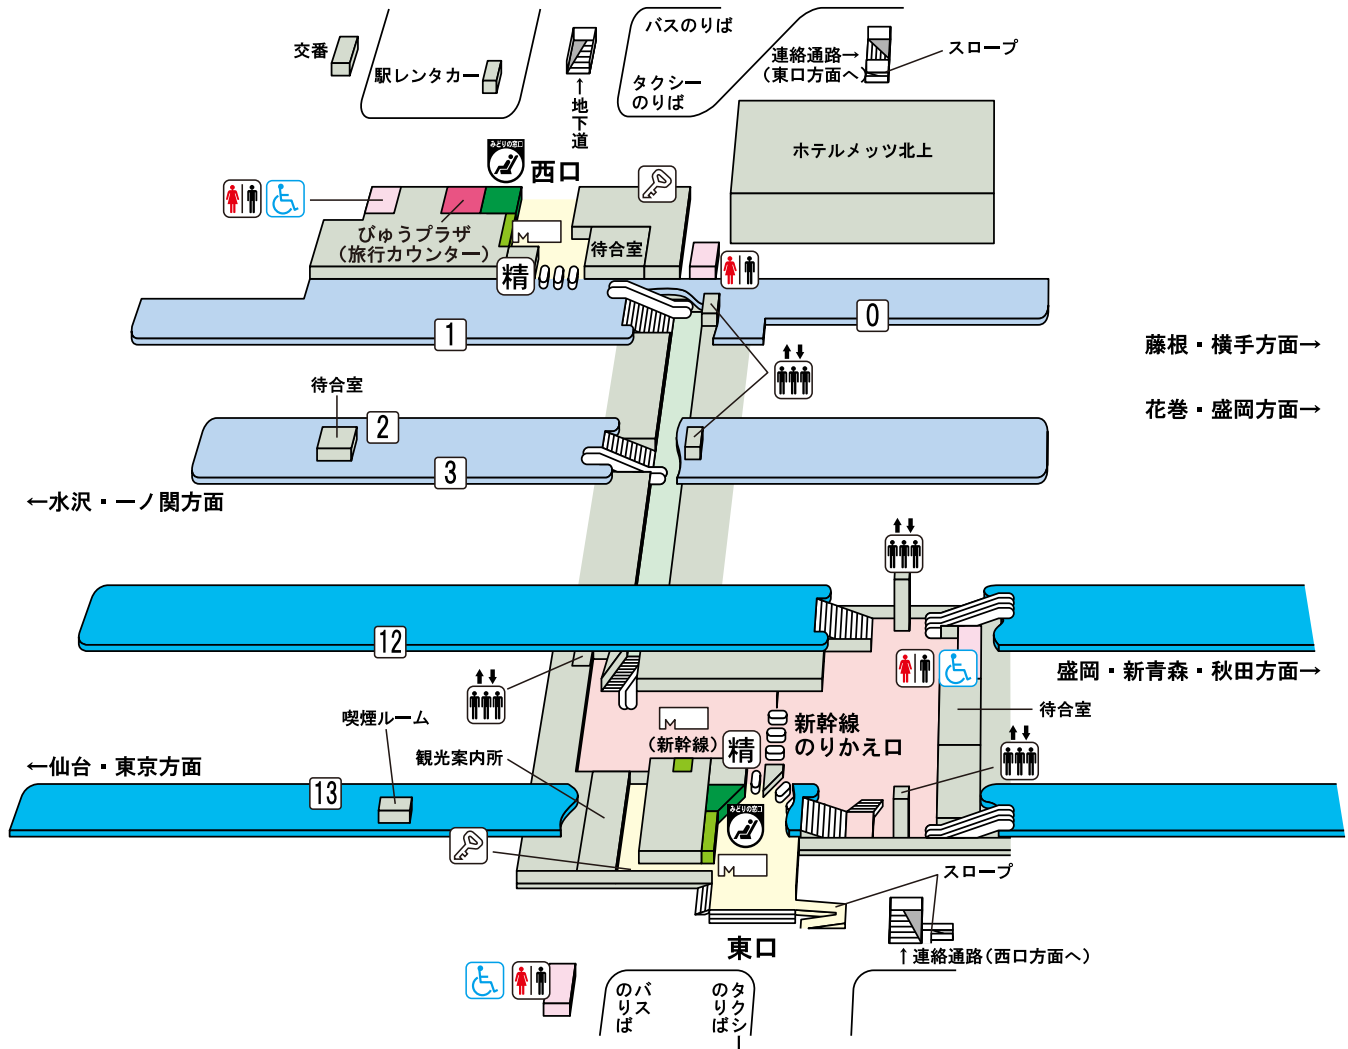

北上駅

のりば案内

〔JR東北・秋田新幹線〕

12番線…盛岡・新青森・秋田方面

13番線…仙台・東京方面

〔JR北上線〕

0 1番線…藤根・横手方面

〔JR東北本線〕

1 2番線…花巻・盛岡方面(一部 0番線)

3番線…水沢・一ノ関方面