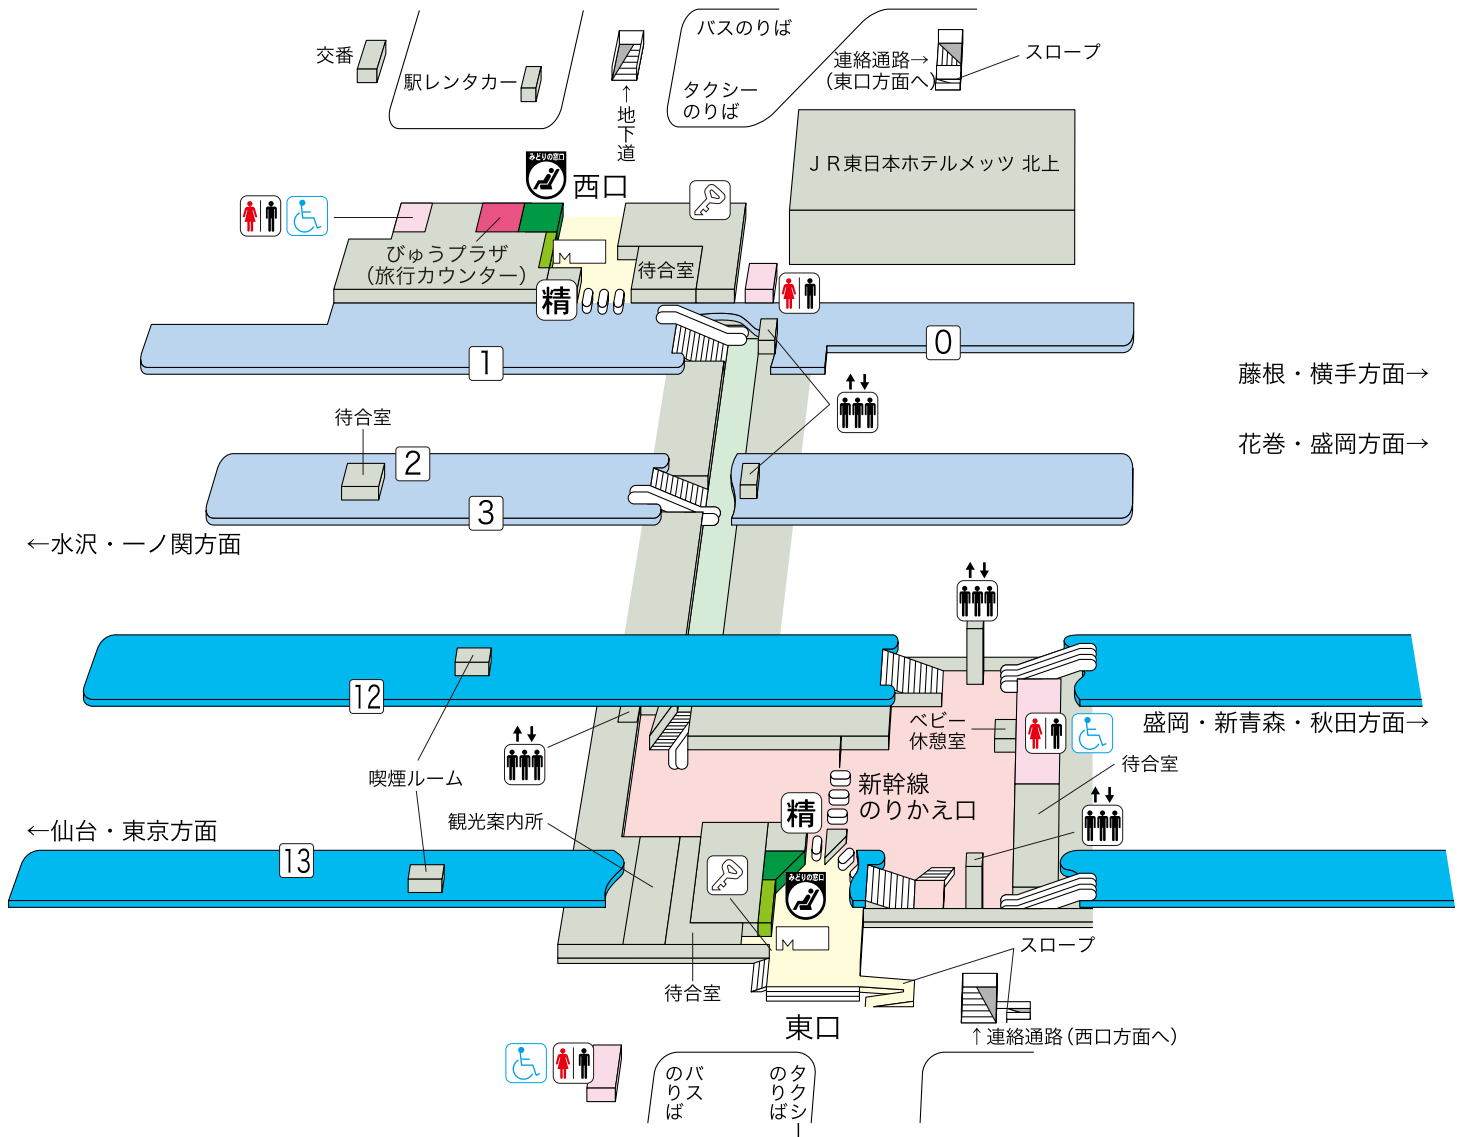

北上駅

のりば案内

- ①②番線…北上線(藤根・横手方面)
- ①②番線…東北本線(花巻・盛岡方面)※一部①番線
- ③番線…東北本線(水沢・一ノ関方面)※一部①番線
- ⑫番線…東北・秋田・北海道新幹線(盛岡・新青森・秋田・新函館北斗方面)
- ⑬番線…東北・秋田・北海道新幹線(仙台・東京方面)