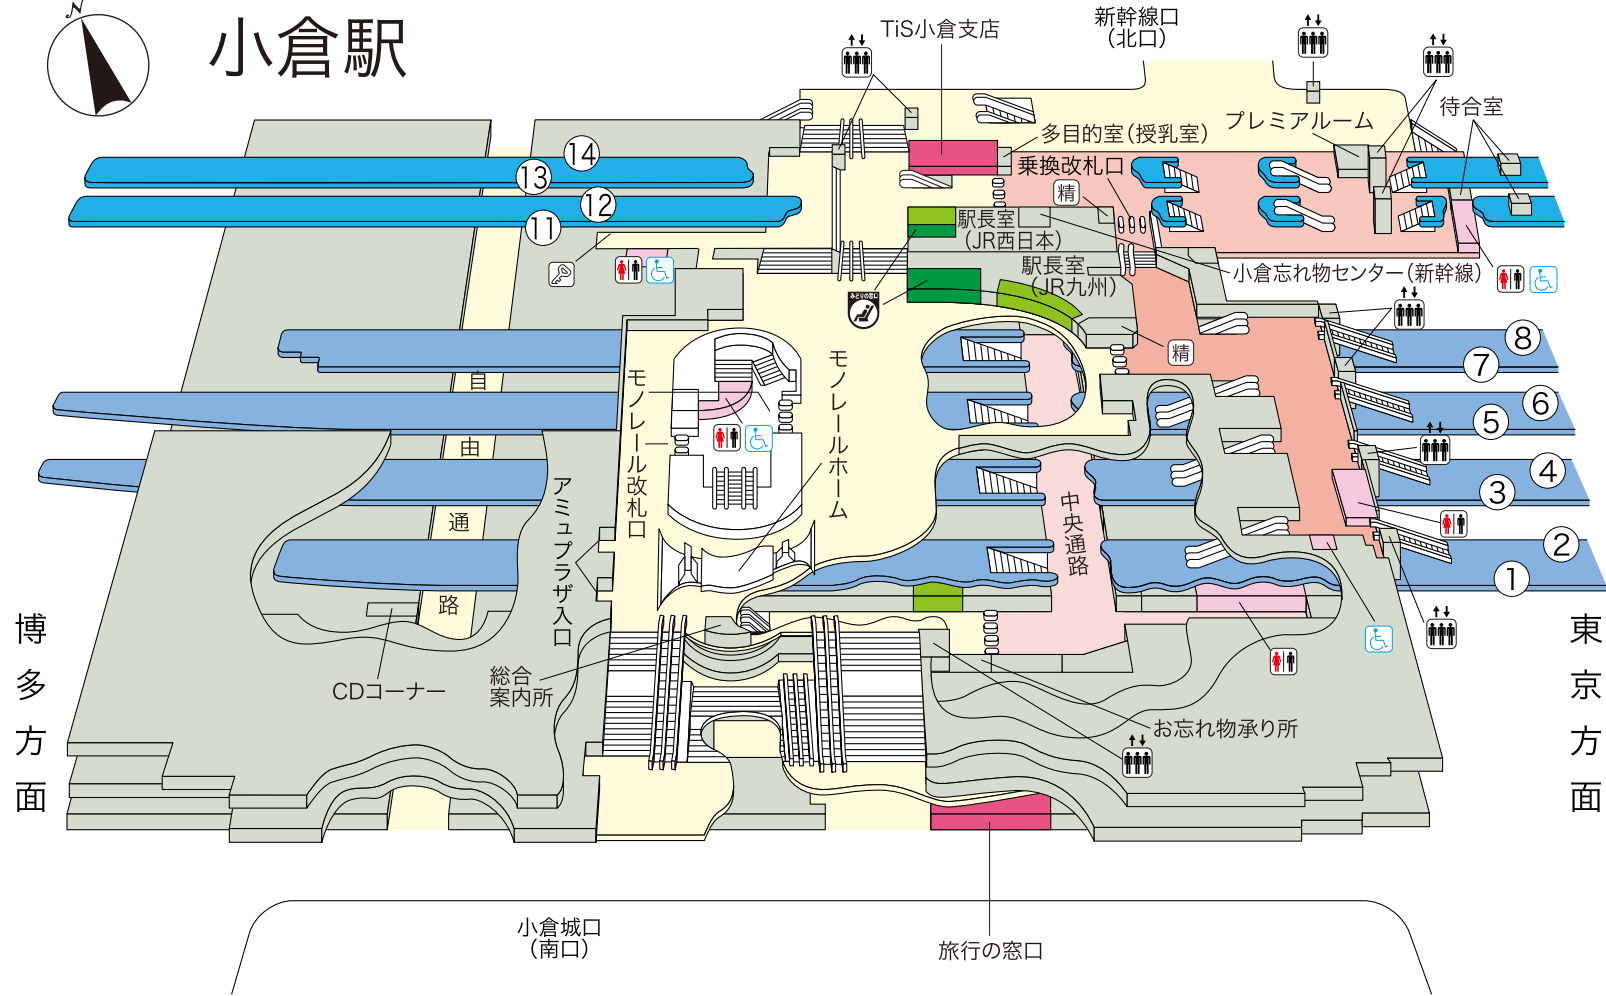

小倉駅

のりば案内

- | | | |
|-------------|--------------|-----------------|
| ① } 日豊本線・ | ⑤ } 鹿児島本線下り・ | ⑪ } 東海道・山陽新幹線下り |
| ② } 日田彦山線下り | ⑥ } 日豊本線折返 | ⑫ } 東海道・山陽新幹線下り |
| ③ } 日豊本線・ | ⑦ } 鹿児島本線上り・ | ⑬ } 東海道・山陽新幹線上り |
| ④ } 日田彦山線上り | ⑧ } 日豊本線折返 | ⑭ } 東海道・山陽新幹線上り |