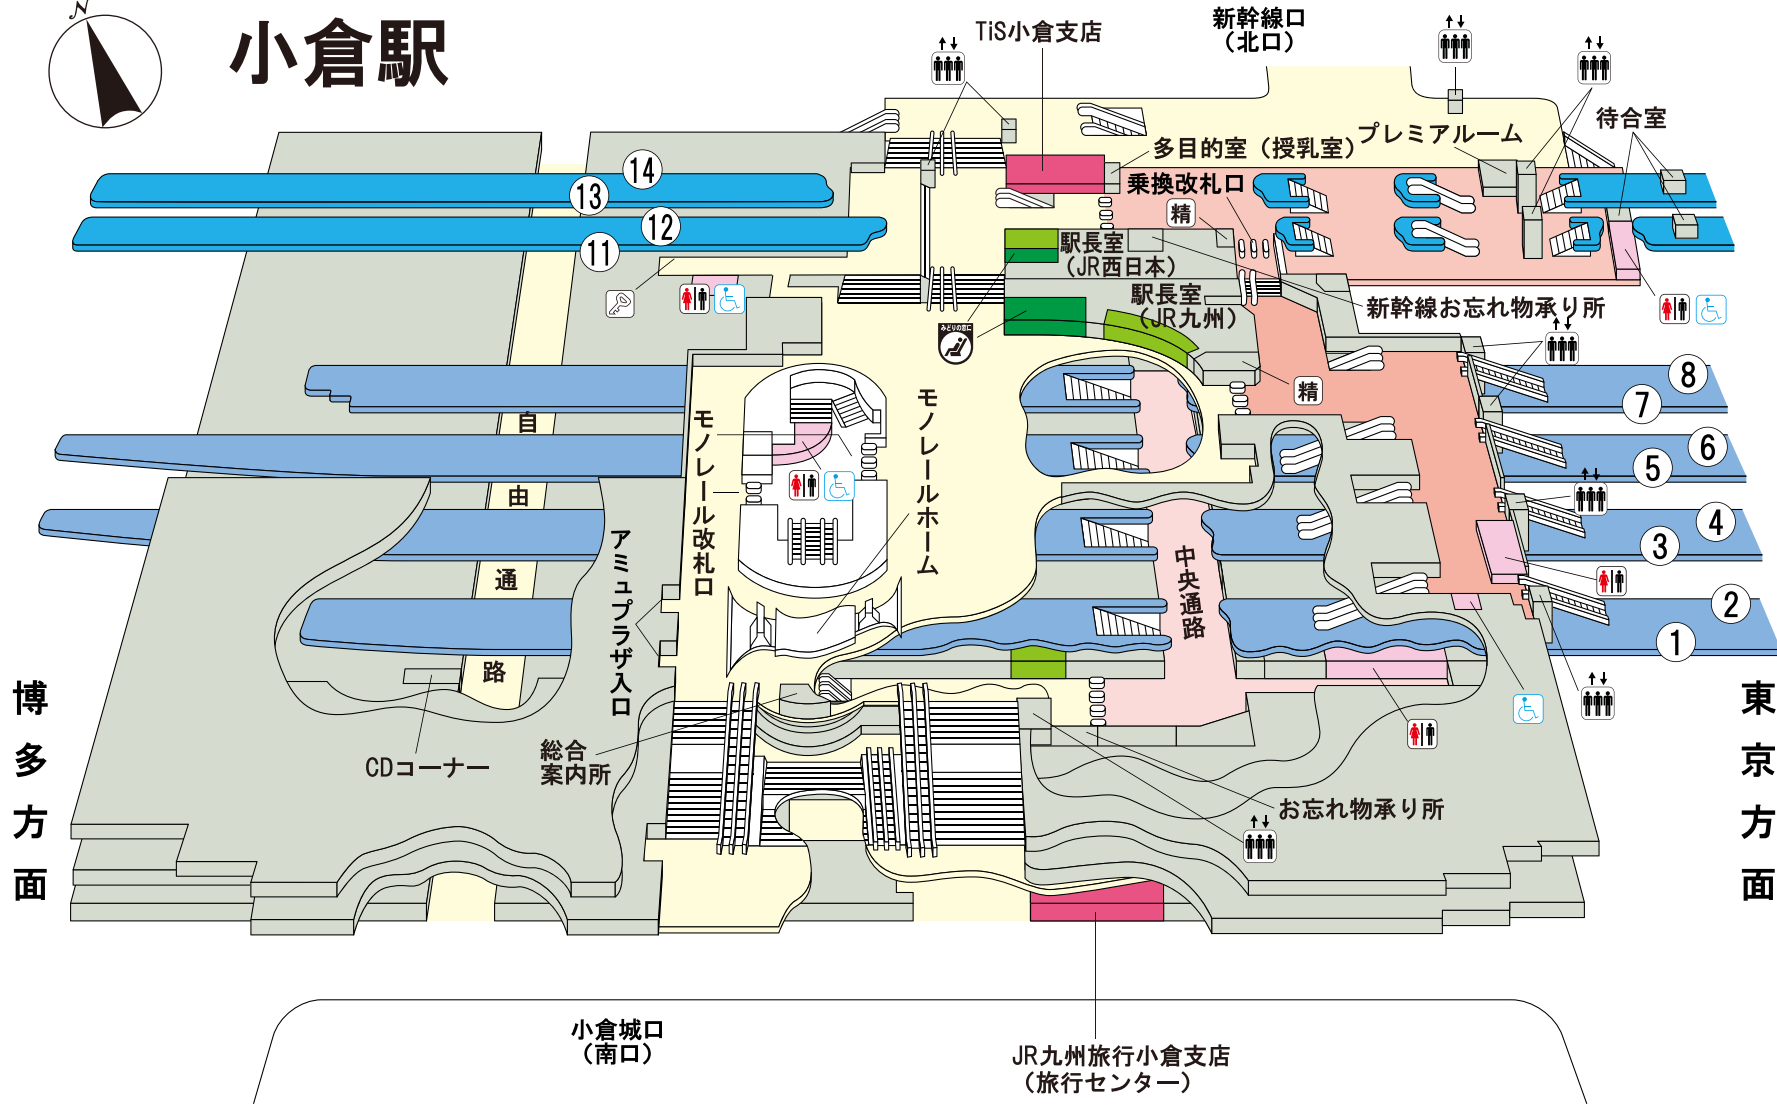

小倉駅

のりば案内

- | | | |
|-------------|--------------|-----------------|
| ① } 日豊本線・ | ⑤ } 鹿児島本線下り・ | ⑪ } 東海道・山陽新幹線下り |
| ② } 日田彦山線下り | ⑥ } 日豊本線折返 | ⑫ } 東海道・山陽新幹線上り |
| ③ } 日豊本線・ | ⑦ } 鹿児島本線上り・ | ⑬ } 東海道・山陽新幹線上り |
| ④ } 日田彦山線上り | ⑧ } 日豊本線折返 | |