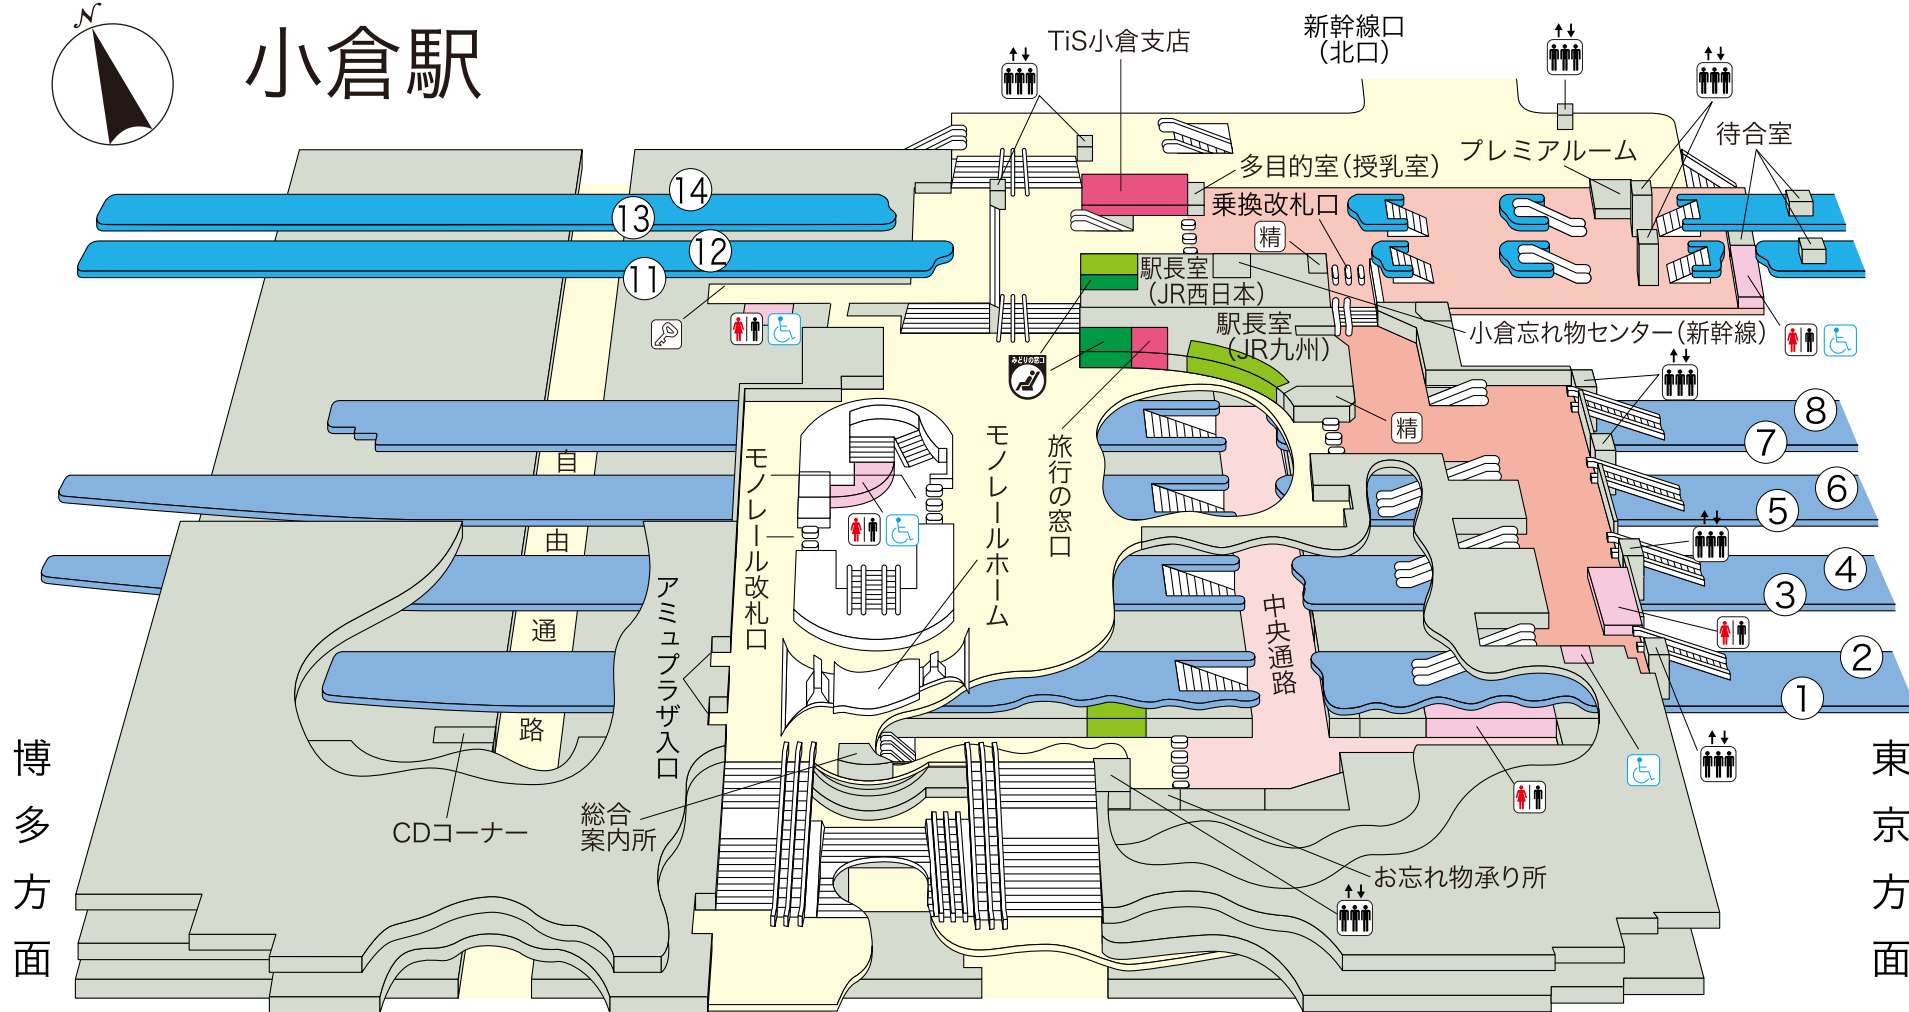

小倉駅

小倉城口
(南口)

のりば案内

- | | | |
|-------------|--------------|-----------------|
| ① } 日豊本線・ | ⑤ } 鹿児島本線下り・ | ⑪ } 東海道・山陽新幹線下り |
| ② } 日田彦山線下り | ⑥ } 日豊本線折返 | ⑫ } 東海道・山陽新幹線上り |
| ③ } 日豊本線・ | ⑦ } 鹿児島本線上り・ | ⑬ } 東海道・山陽新幹線上り |
| ④ } 日田彦山線上り | ⑧ } 日豊本線折返 | |