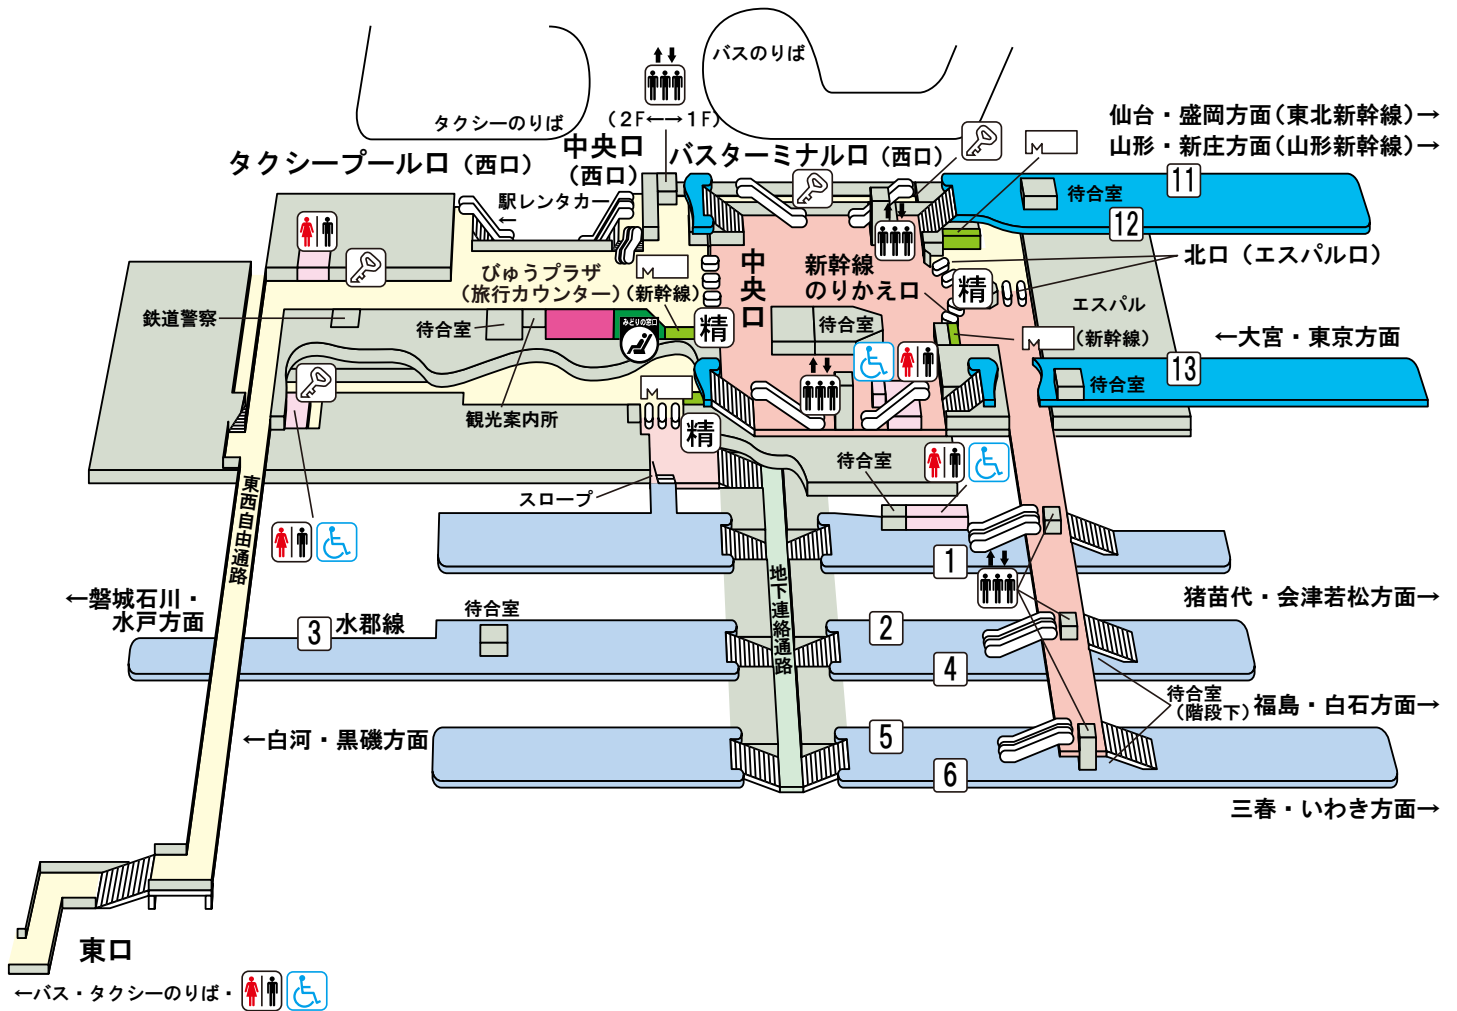

## のりば案内

### 〔JR磐越西線〕

1番線…猪苗代・会津若松方面

### 〔JR東北本線〕

2 4番線…福島・白石方面(一部 1 5番線)

2 5番線…白河・黒磯方面(一部 1 4番線)

### 〔JR水郡線〕

3番線…磐城石川・水戸方面