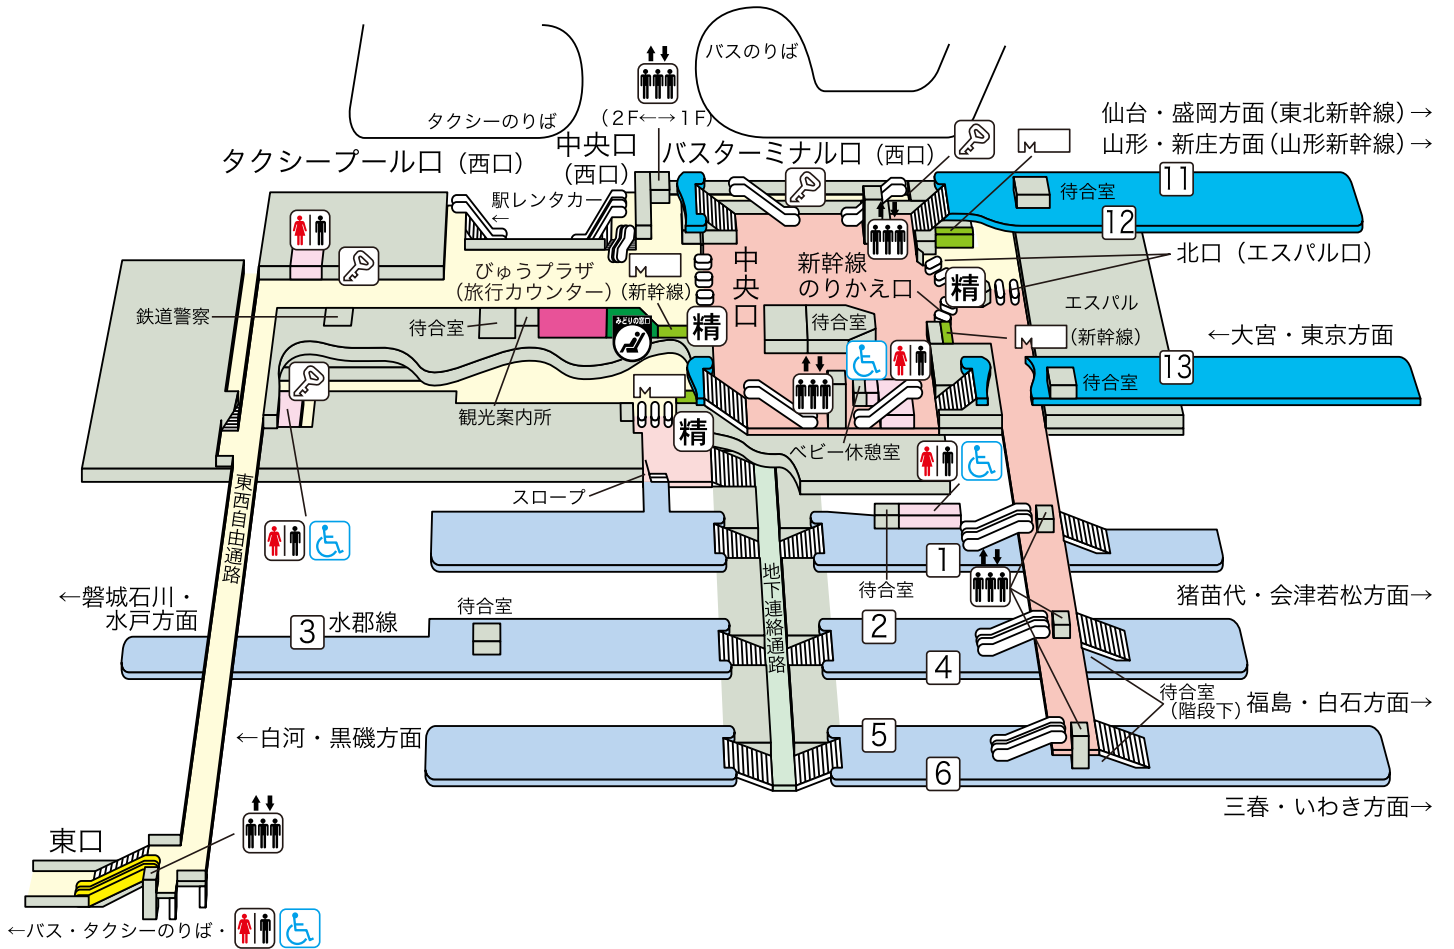

郡山駅

のりば案内

- ①番線…磐越西線(猪苗代・会津若松方面)※一部②番線
- ②④番線…東北本線(福島・白石方面)※一部①⑤番線
- ②⑤番線…東北本線(白河・黒磯方面)※一部①④番線
- ③番線…水郡線(磐城石川・水戸方面)
- ⑥番線…磐越東線(三春・いわき方面)
- ⑫番線…東北新幹線(仙台・盛岡方面)
山形新幹線(山形・新庄方面)
- ⑬番線…東北・山形新幹線(大宮・東京方面)※一部⑪番線