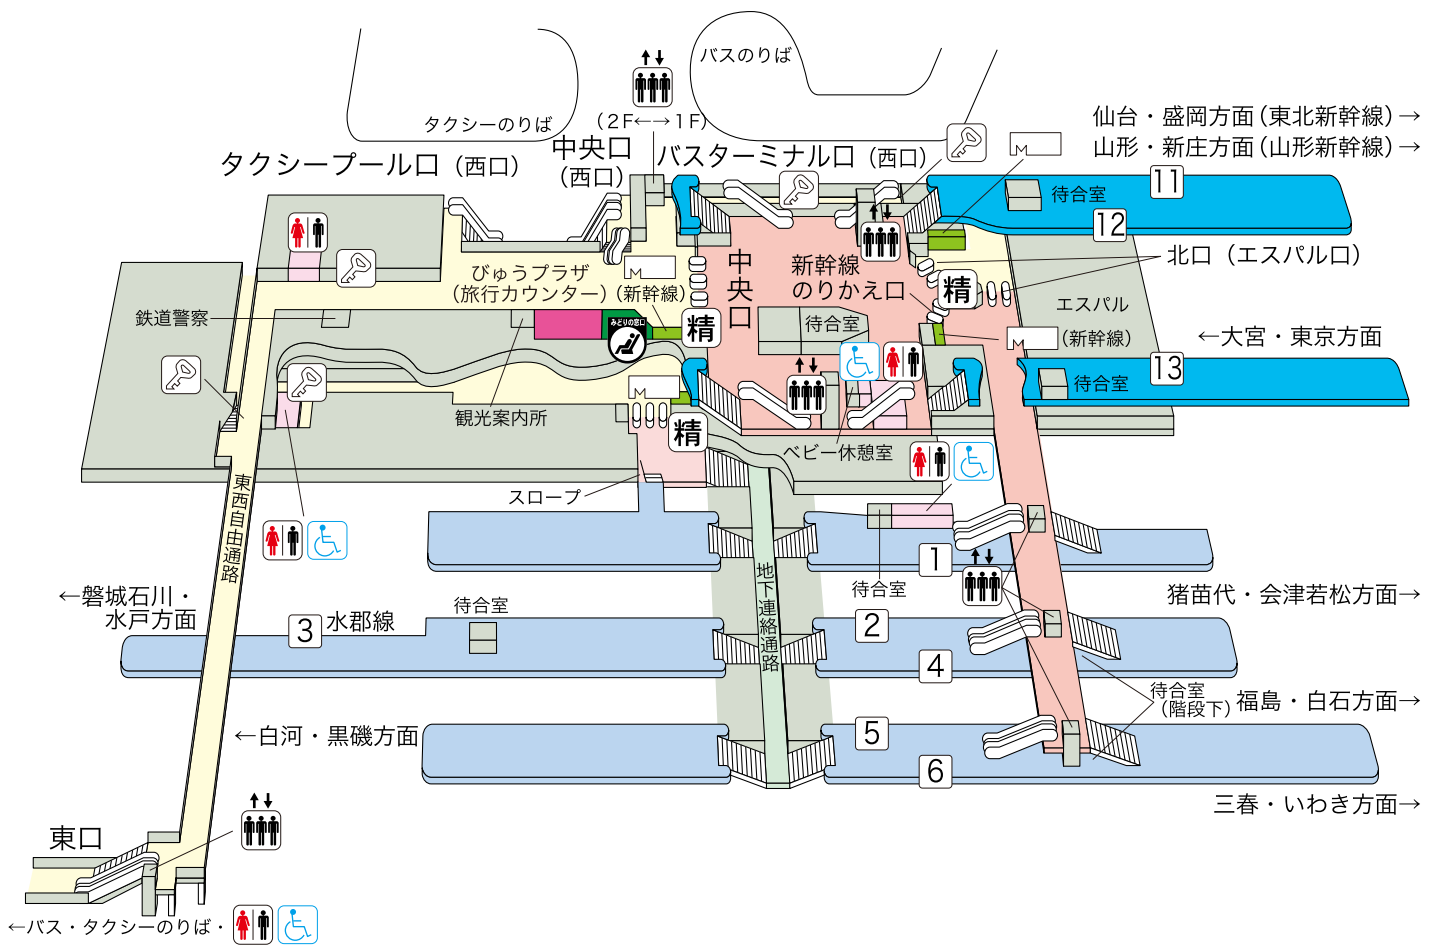

郡山駅

のりば案内

- ①番線…磐越西線(猪苗代・会津若松方面)※一部②番線
- ②④番線…東北本線(福島・白石方面)※一部①⑤番線
- ②⑤番線…東北本線(白河・黒磯方面)※一部①④⑥番線
- ③番線…水郡線(磐城石川・水戸方面)
- ⑥番線…磐越東線(三春・いわき方面)
- ⑫番線…東北新幹線(仙台・盛岡方面)
山形新幹線(山形・新庄方面)
- ⑬番線…東北・山形新幹線(大宮・東京方面)※一部⑪番線