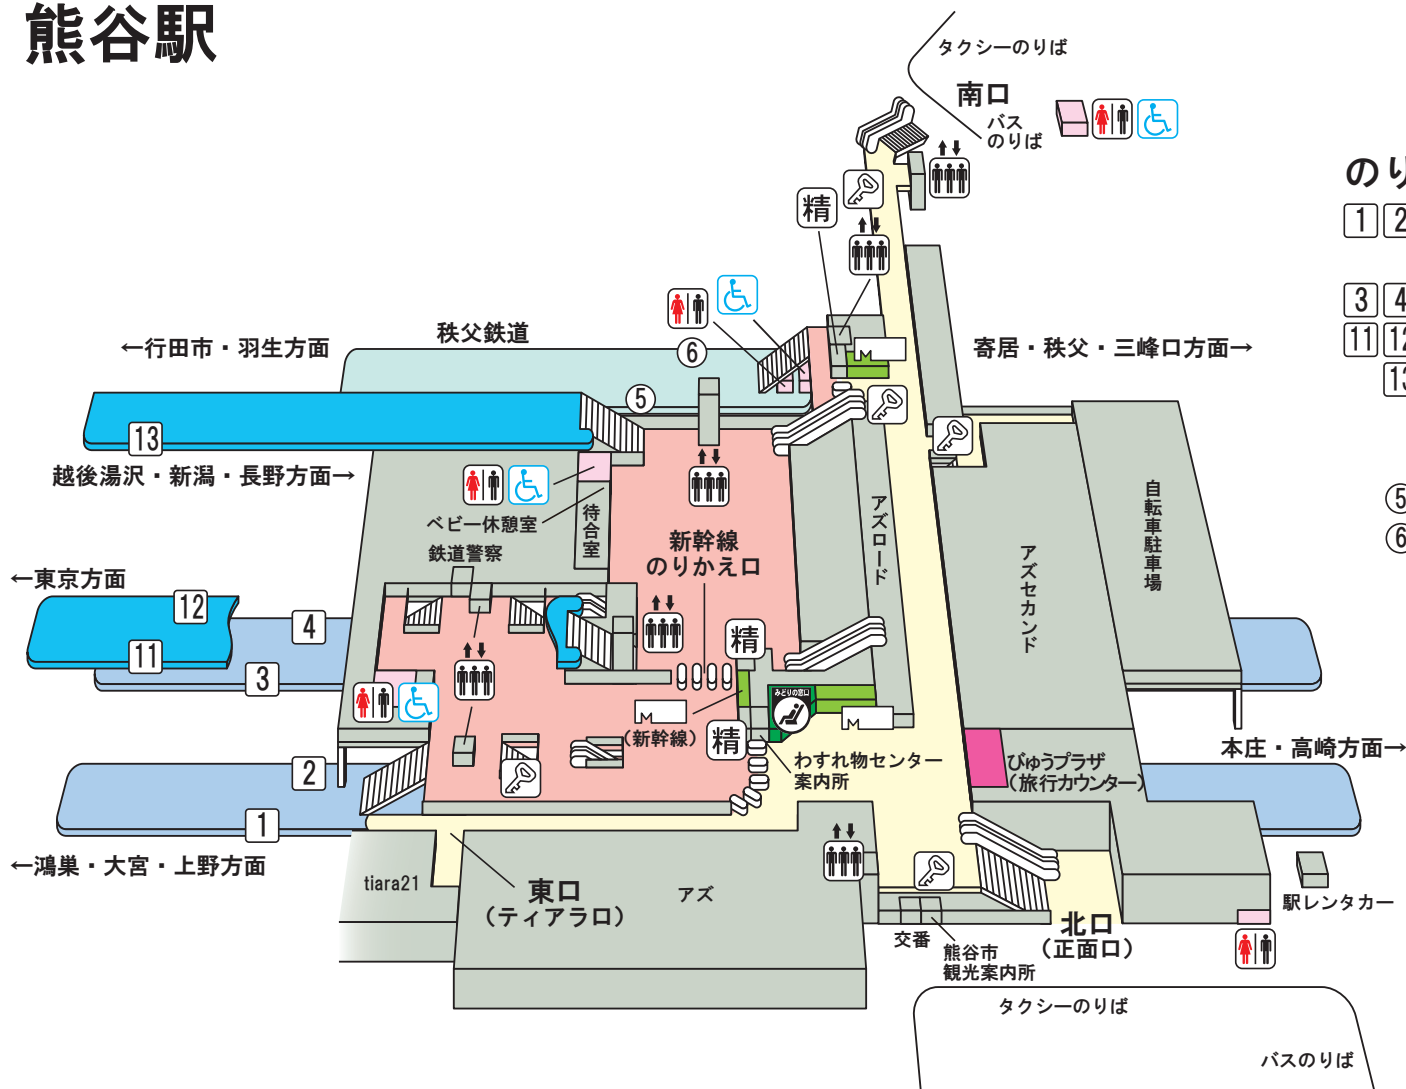

熊谷駅

のりば案内

- 1 2 番線…高崎線(大宮・東京・新宿・横浜方面)
〈湘南新宿ライン〉〈上野東京ライン〉
- 3 4 番線…高崎線(本庄・高崎方面)
- 11 12 番線…新幹線(東京方面)
- 13 番線…上越新幹線(越後湯沢・新潟方面)
北陸新幹線〈長野経由〉(長野・富山・金沢方面)
- 5 番線…秩父鉄道(行田市・羽生方面)
- 6 番線…秩父鉄道(寄居・秩父・三峰口方面)