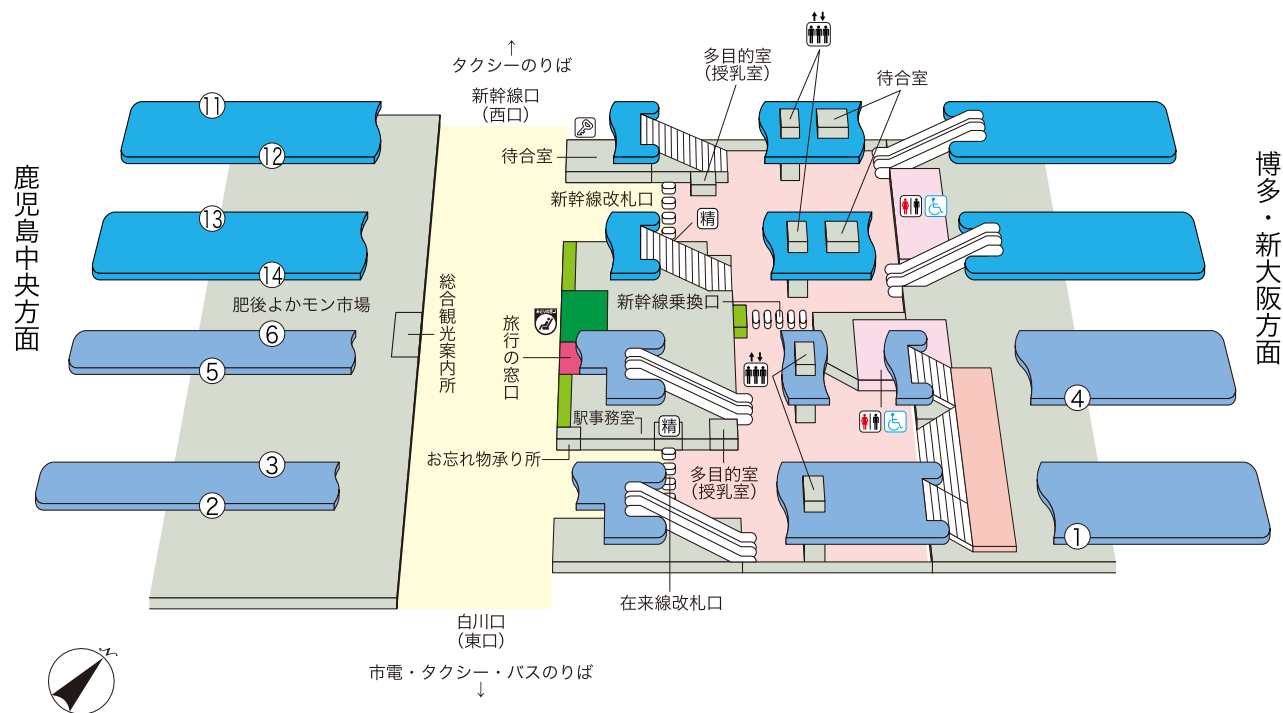

熊本駅

のりば案内

- ① } 九州新幹線
- ② } 鹿兒島本線
- ③ } 豊肥本線
- ④ } 三角線(あまくさみずみ線)
- ⑤ } 肥薩線
- ⑥ }

- ①② } 九州新幹線
- ③④ }