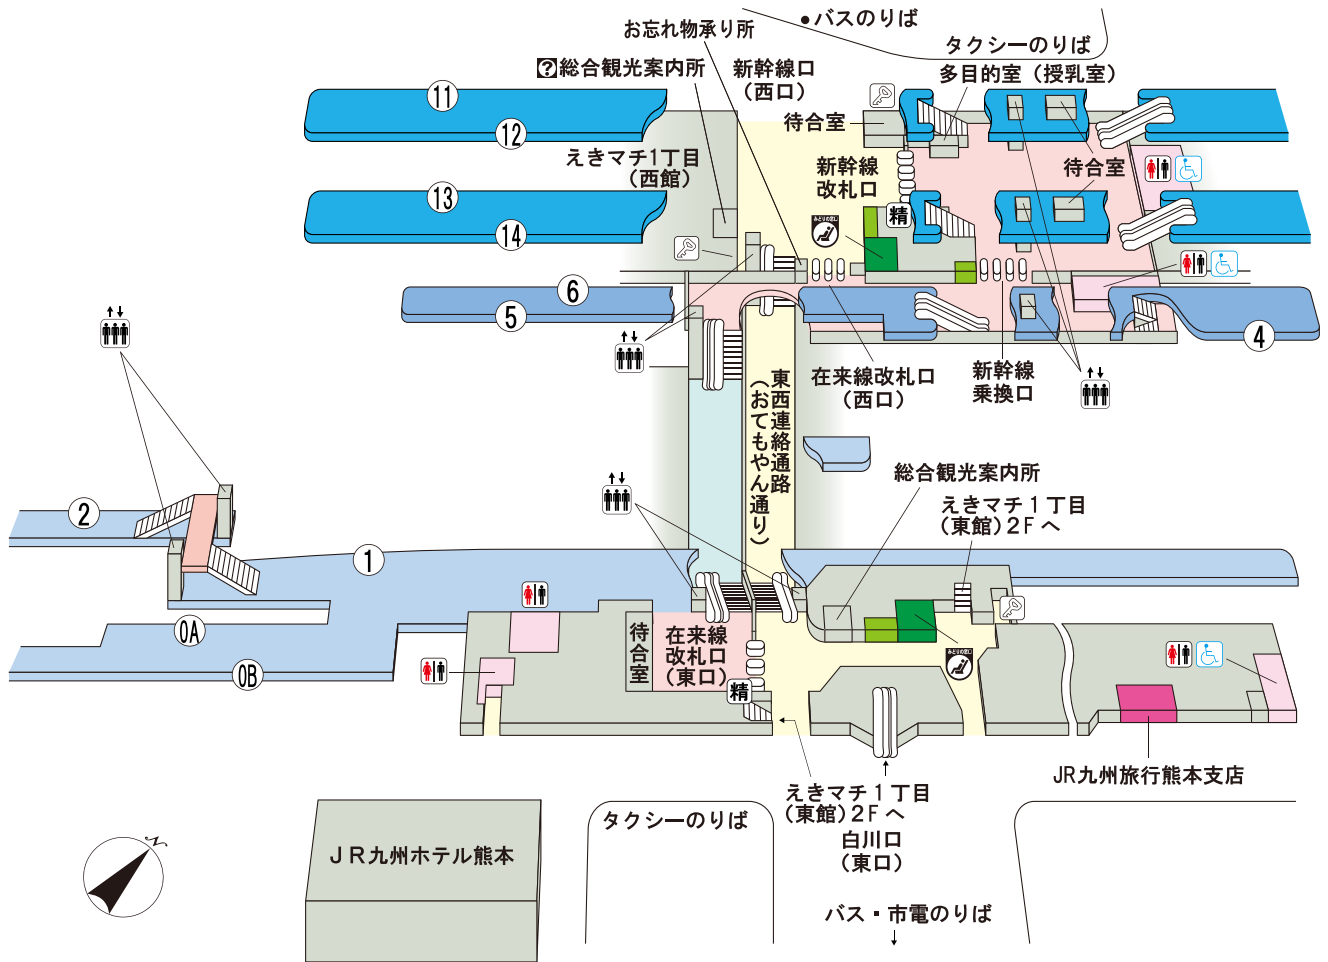

# 熊本駅

鹿児島中央・八代・肥後大津方面

博多・新大阪方面

## のりば案内

OA } 鹿児島本線下り  
OB } 豊肥本線・三角線

① } 鹿児島本線下り

② } 豊肥本線

④ } 鹿児島本線下り・上り

⑤ } 鹿児島本線下り・三角線

⑥ } 鹿児島本線下り・上り  
三角線

⑪⑫ } 九州新幹線  
⑬⑭ }