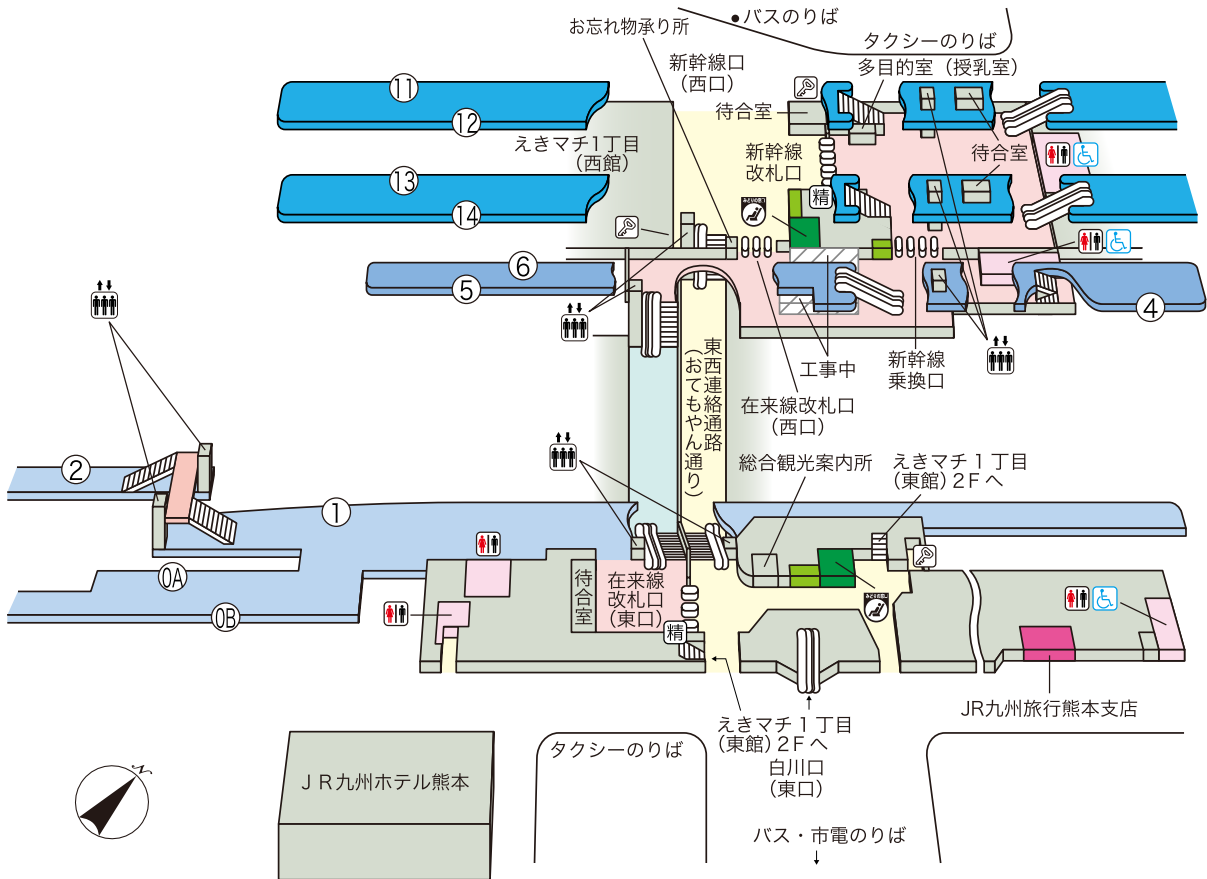

熊本駅

鹿児島中央・八代・肥後大津方面

博多・新大阪方面

のりば案内

- | | | |
|---------------|-----------------|----------------|
| ①A } 鹿児島本線下り | ① } 鹿児島本線下り | ⑥ } 鹿児島本線下り・上り |
| ①B } 豊肥本線・三角線 | ② } 豊肥本線 | 三角線 |
| | ④ } 鹿児島本線下り・上り | ①② } 九州新幹線 |
| | ⑤ } 鹿児島本線下り・三角線 | ③④ } |