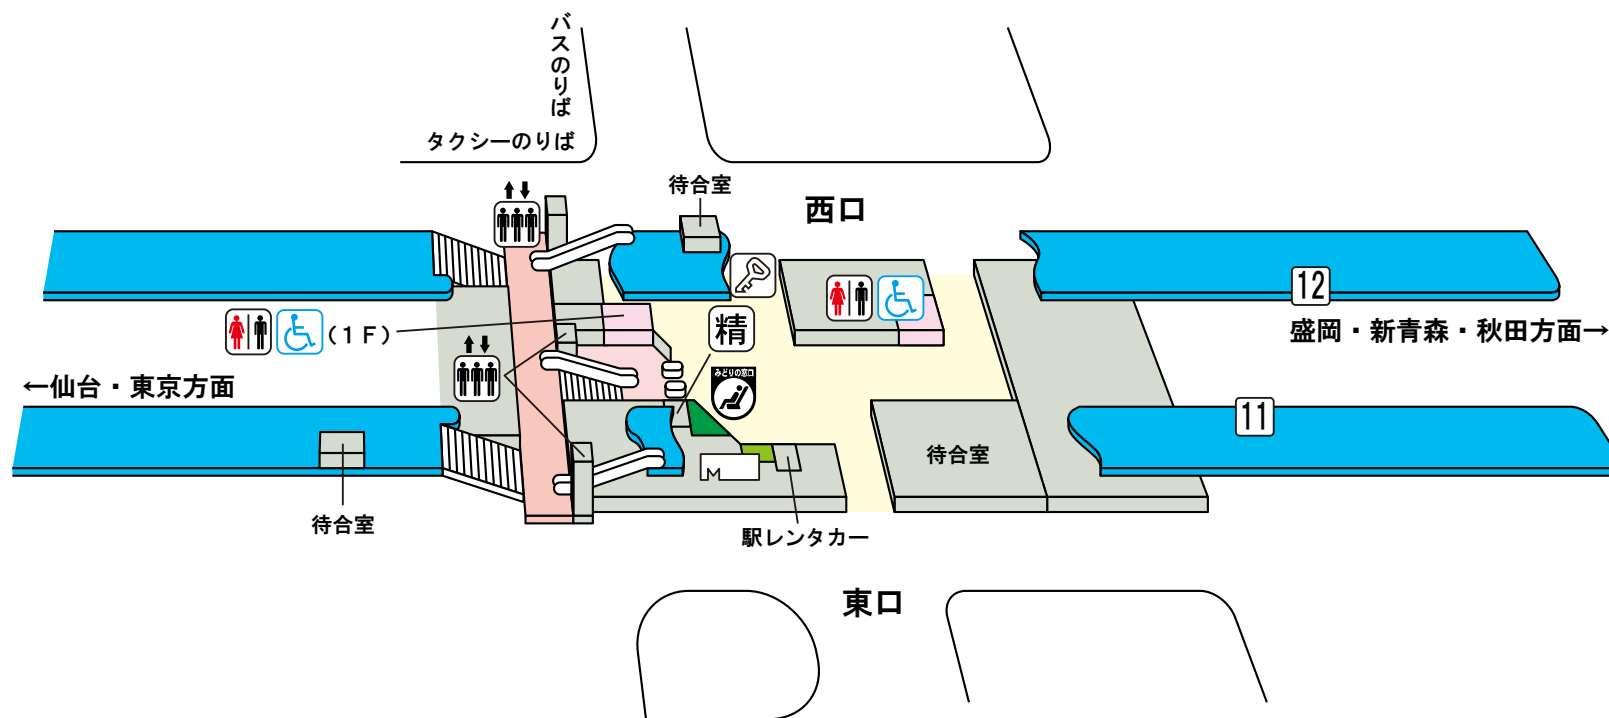

# くりこま高原駅

## のりば案内

〔JR東北・秋田新幹線〕

11 番線…仙台・東京方面

12 番線…盛岡・新青森・秋田方面