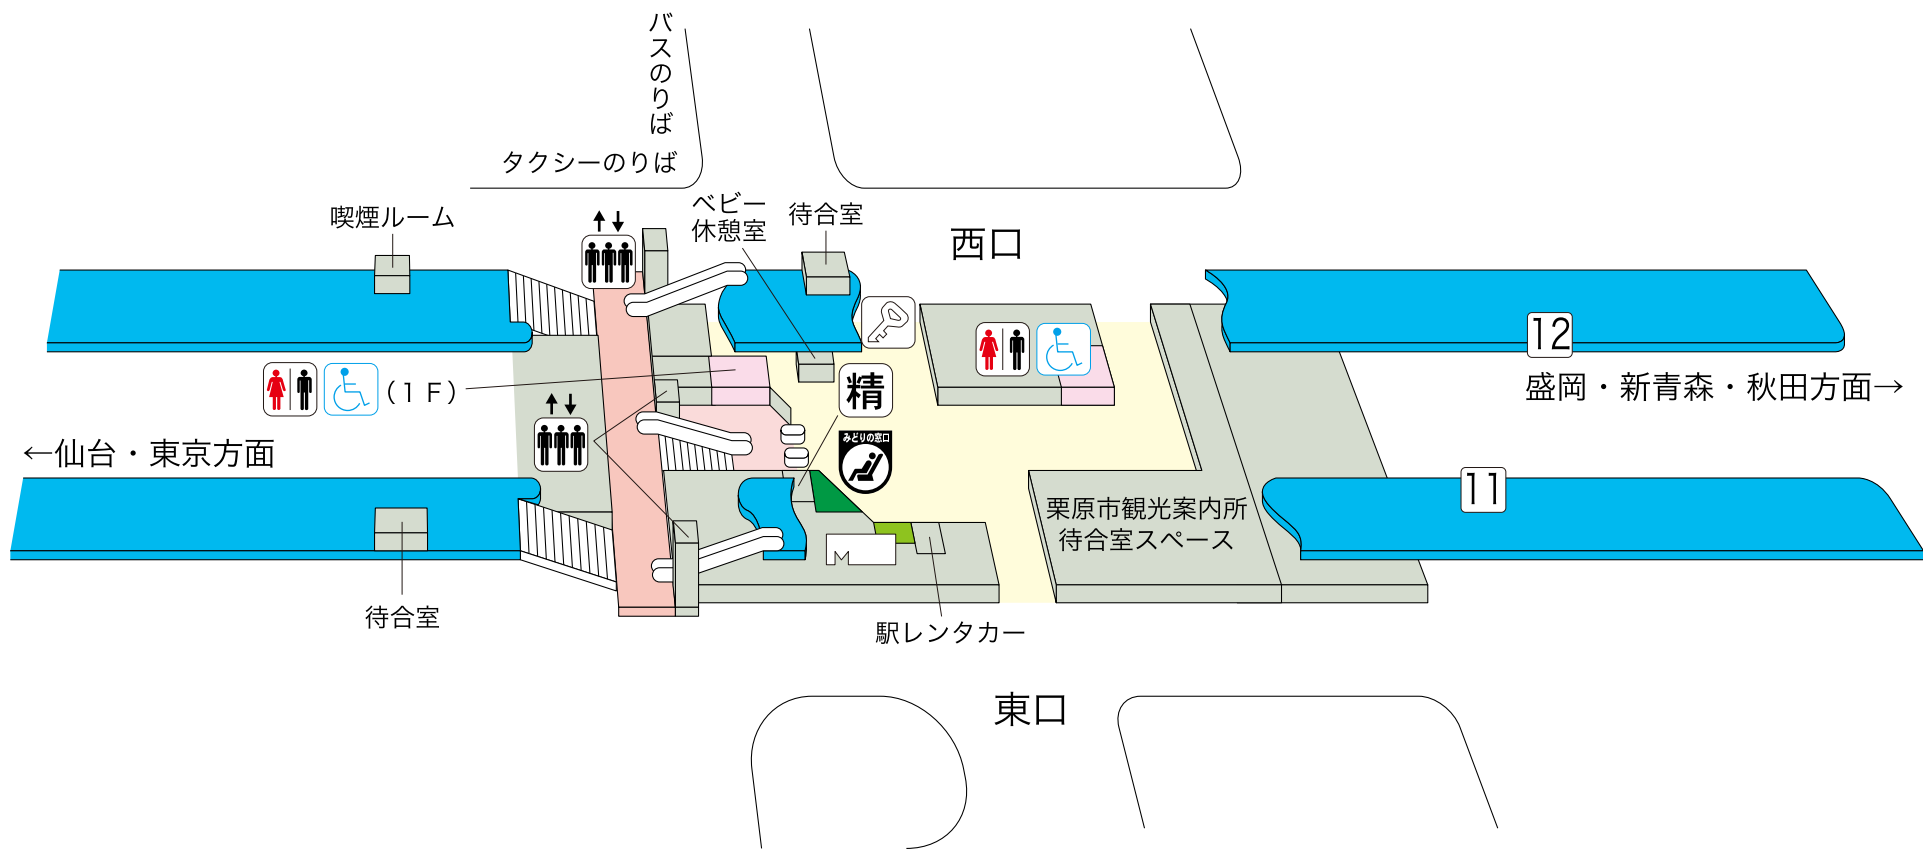

くりこま高原駅

のりば案内

〔JR東北・秋田・北海道新幹線〕

11 番線…仙台・東京方面

12 番線…盛岡・秋田・新青森・新函館北斗方面