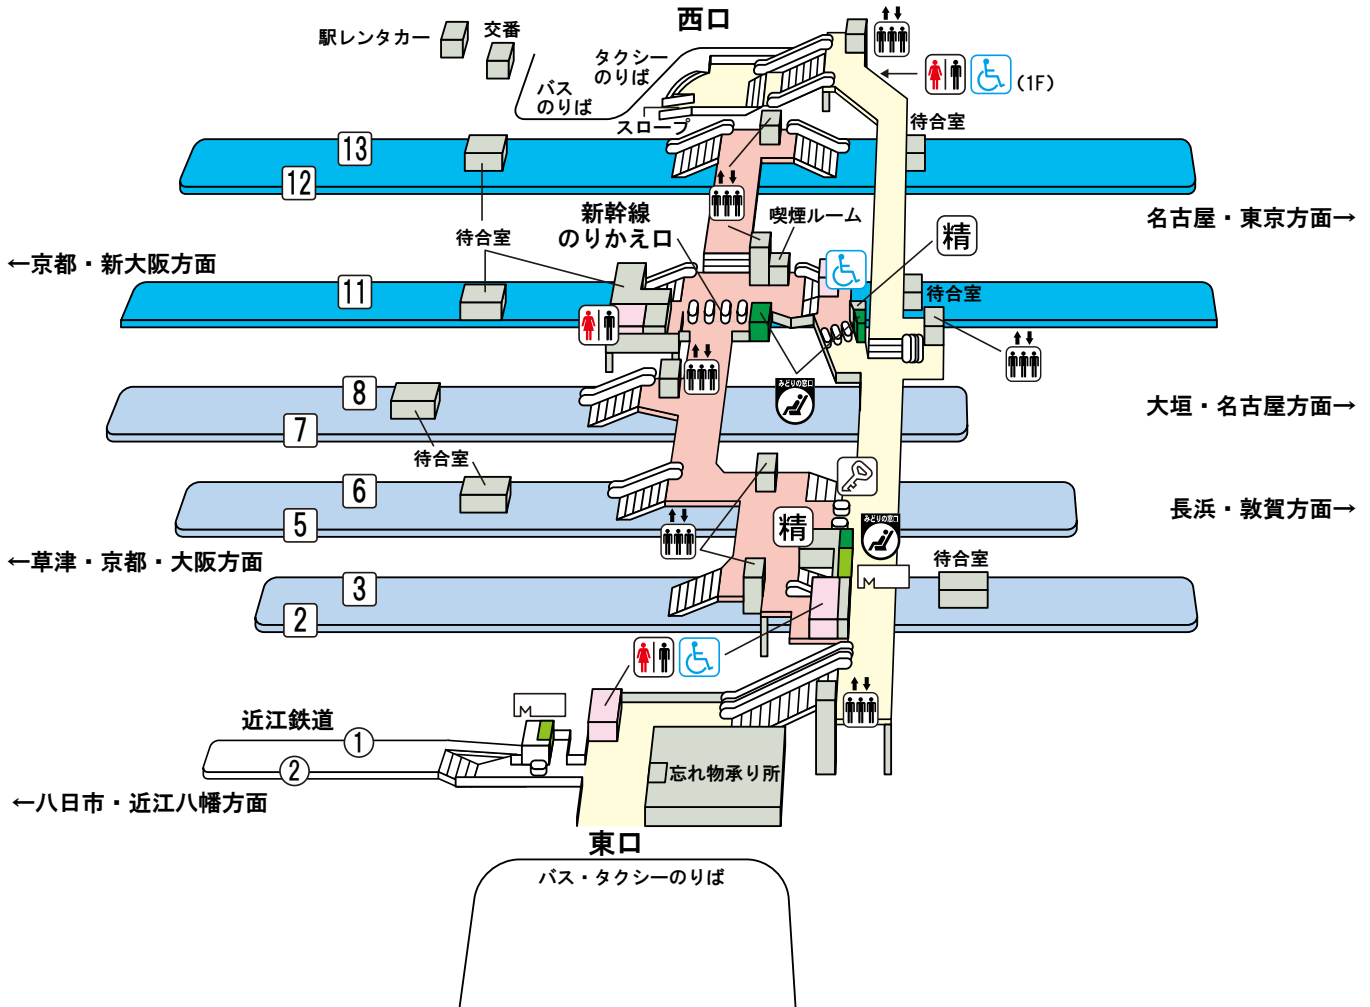

米原駅

のりば案内

〔JR東海道・山陽新幹線〕

11番線…京都・新大阪方面

12番線…名古屋・東京方面

〔JR琵琶湖線(東海道本線)〕

2 3番線…草津・京都・大阪方面

〔JR北陸本線〕

5 6番線…長浜・敦賀方面 (一部 7番線)

〔JR東海道本線〕

7 8番線…大垣・名古屋方面

〔近江鉄道〕

① ②番線…八日市・近江八幡方面