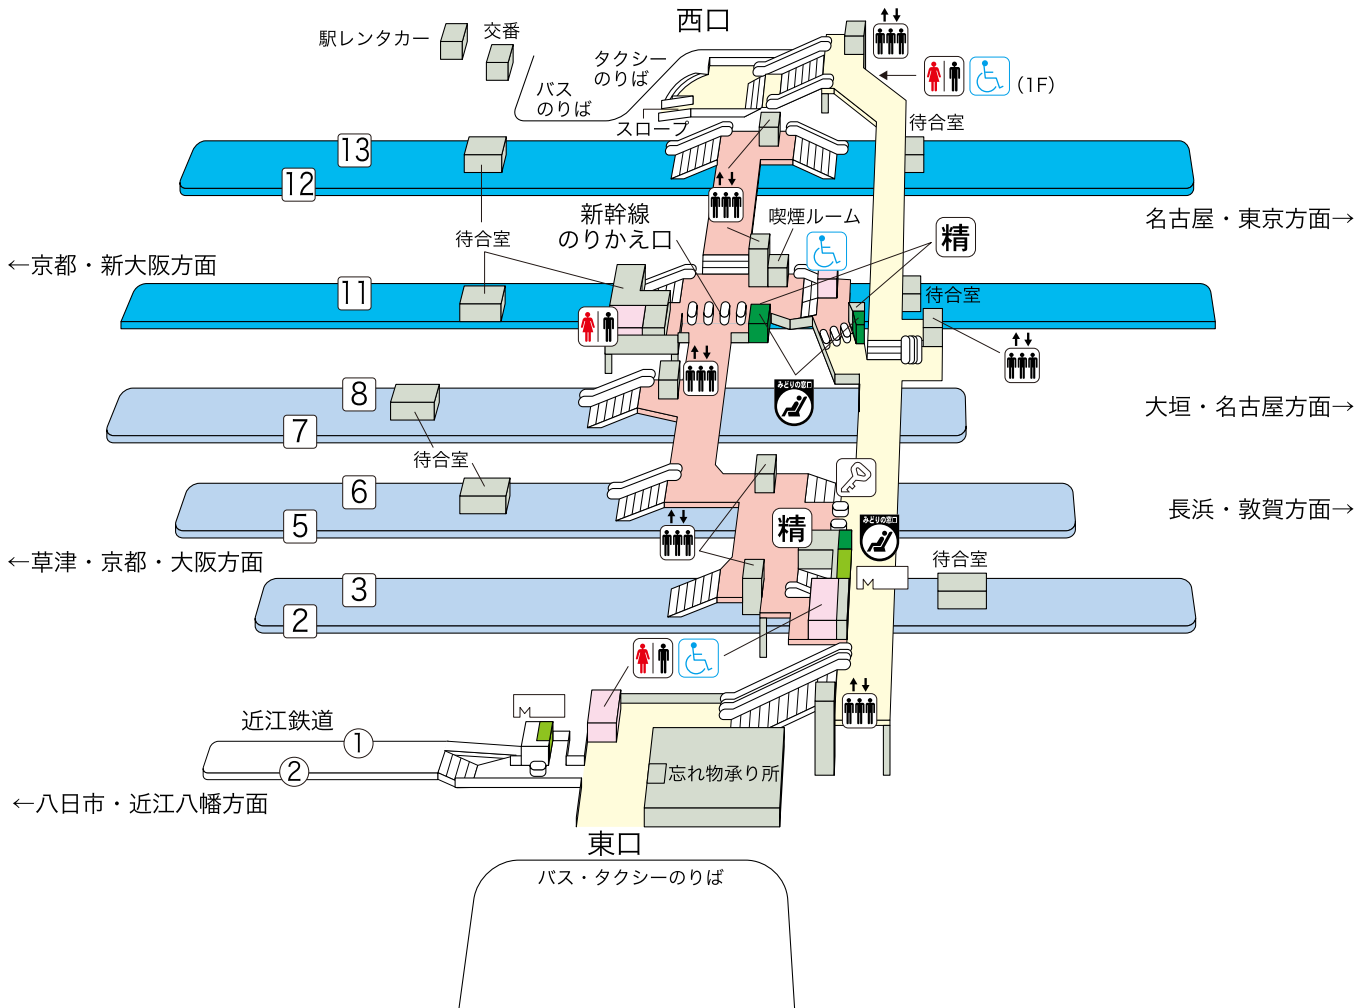

米原駅

のりば案内

(JR東海道・山陽新幹線)

11番線…京都・新大阪方面

12番線…名古屋・東京方面

(JR琵琶湖線(東海道本線))

2 3番線…草津・京都・大阪方面

(JR北陸本線)

5 6番線…長浜・敦賀方面 (一部2 7番線)

(JR東海道本線)

7 8番線…大垣・名古屋方面

(近江鉄道)

1 2番線…八日市・近江八幡方面