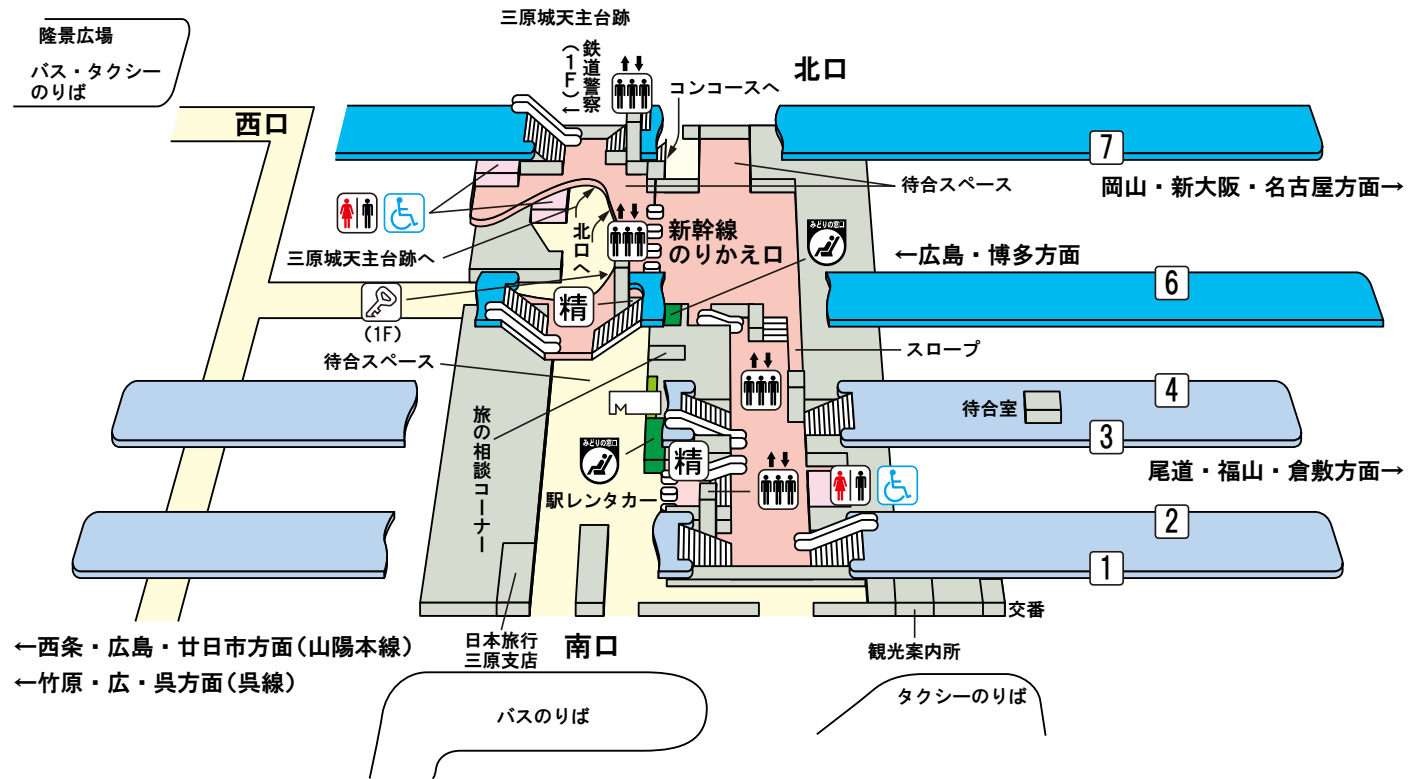

# 三原駅

## のりば案内

〔JR東海道・山陽新幹線〕

- ⑥ 番線…広島・博多方面
- ⑦ 番線…岡山・新大阪・名古屋方面

〔JR呉線〕

- ① 番線…竹原・広島・呉方面

〔JR山陽本線〕

- ① ③ ④ 番線…尾道・福山・倉敷方面
- ② ③ 番線…西条・広島・廿日市方面