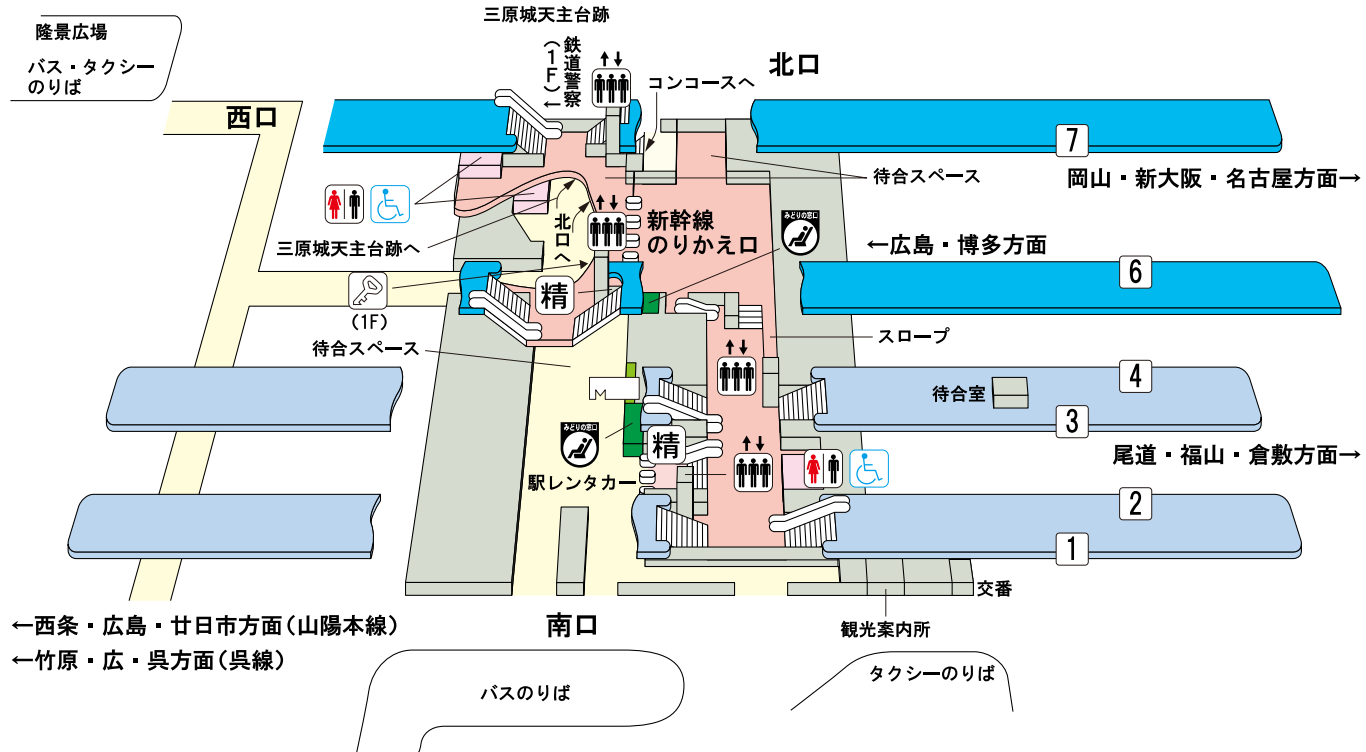

# 三原駅

## のりば案内

〔JR東海道・山陽新幹線〕

6 番線…広島・博多方面

7 番線…岡山・新大阪・名古屋方面

〔JR呉線〕

1 番線…竹原・広島・呉方面

〔JR山陽本線〕

1 3 4 番線…尾道・福山・倉敷方面

2 3 番線…西条・広島・廿日市方面