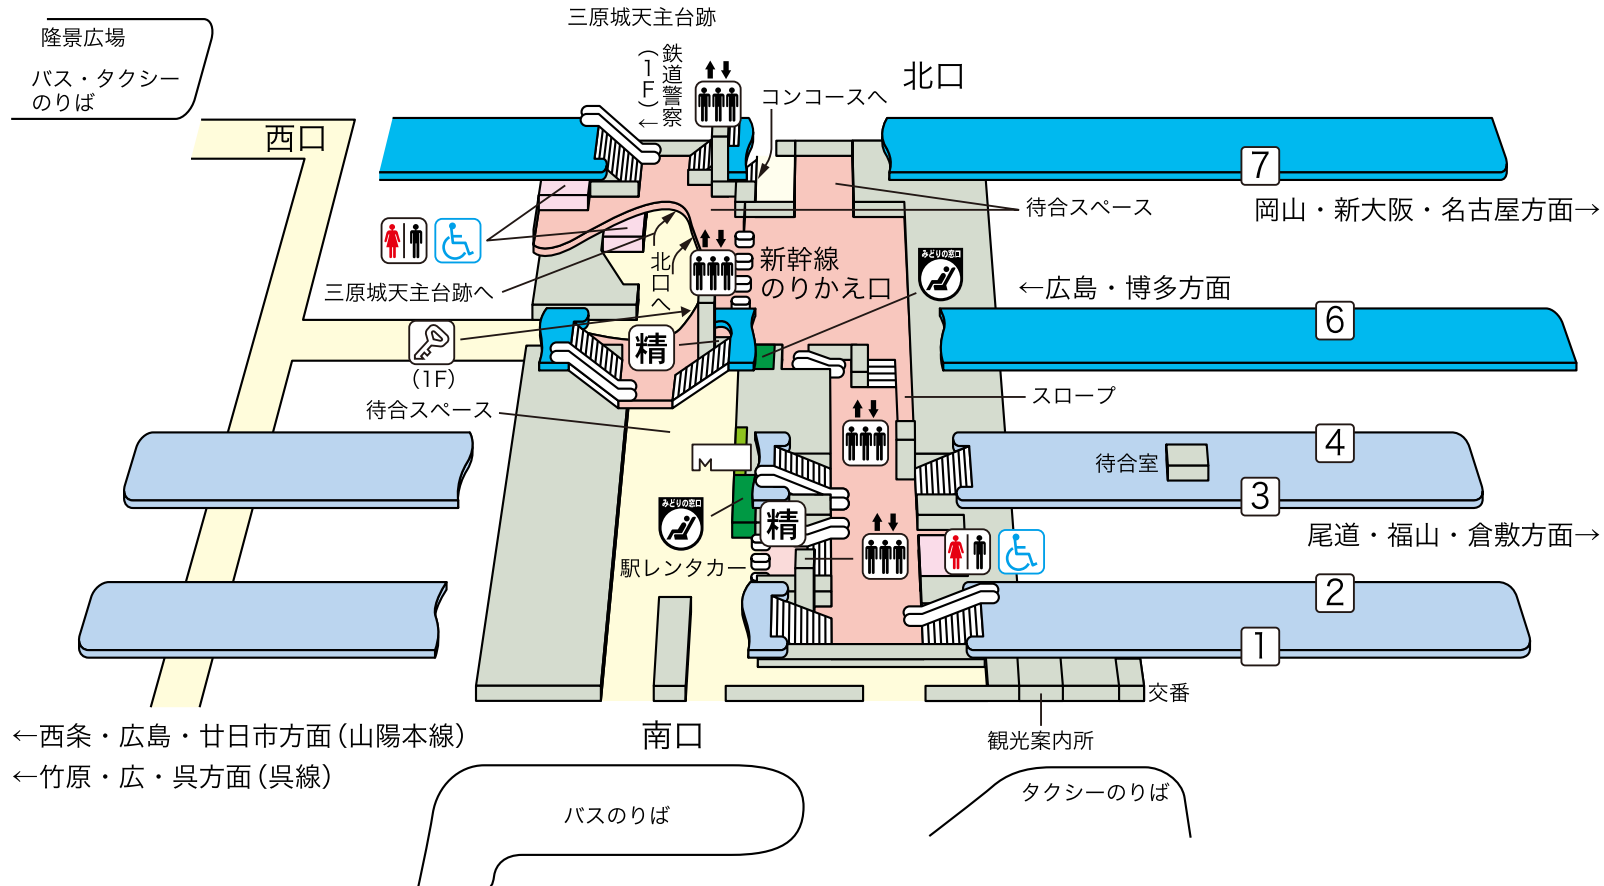

三原駅

のりば案内

(JR東海道・山陽新幹線)

- ⑥ 番線…広島・博多方面
- ⑦ 番線…岡山・新大阪・名古屋方面

(JR呉線)

- ① 番線…竹原・広島・呉方面

(JR山陽本線)

- ①③④ 番線…尾道・福山・倉敷方面
- ②③ 番線…西条・広島・廿日市方面