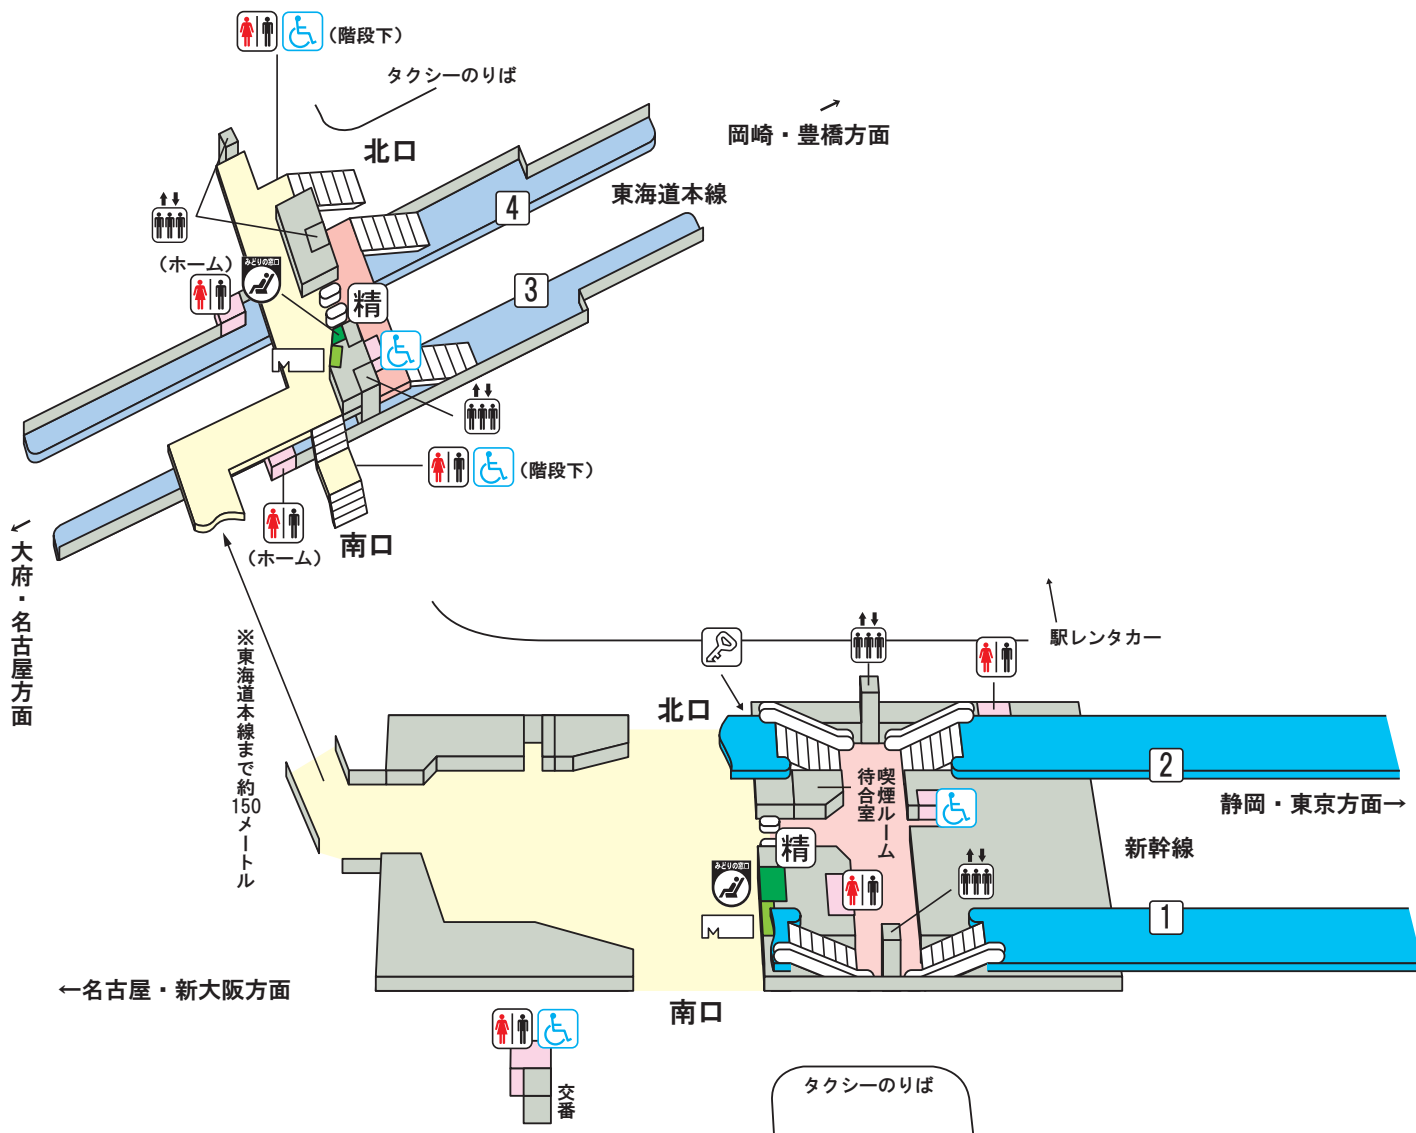

三河安城駅

のりば案内

〔JR東海道・山陽新幹線〕

① 番線…名古屋・新大阪方面

② 番線…静岡・東京方面

〔JR東海道本線〕

③ 番線…大府・名古屋方面

④ 番線…岡崎・豊橋方面