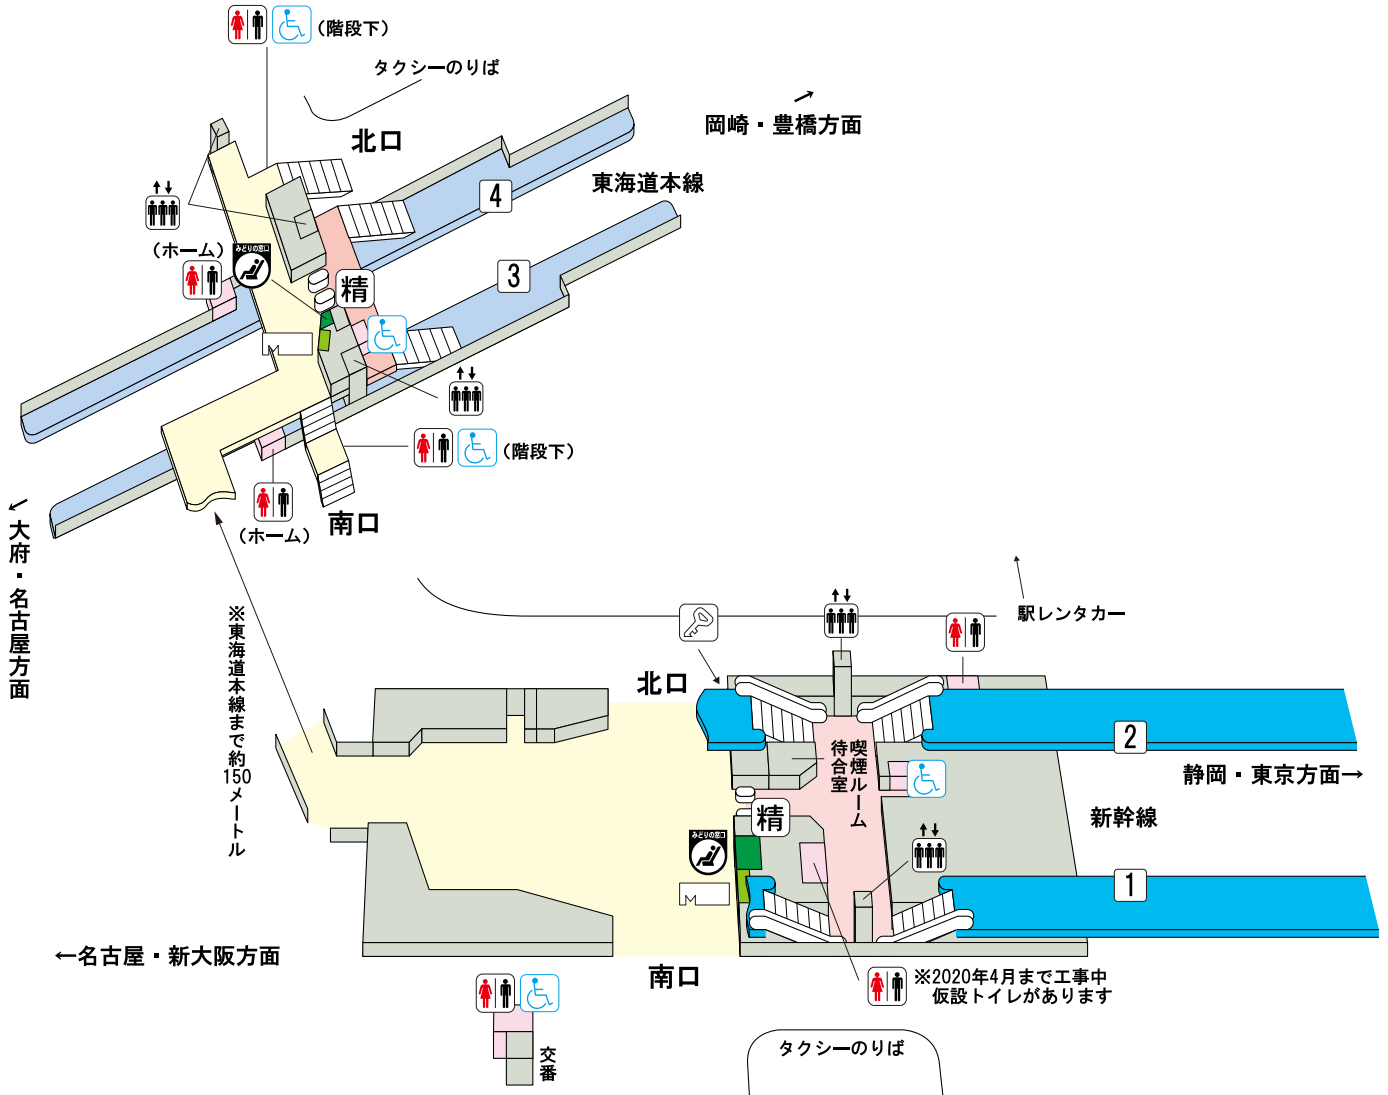

三河安城駅

※工事のため変更になることがあります。

のりば案内

〔JR東海道・山陽新幹線〕

① 番線…名古屋・新大阪方面

② 番線…静岡・東京方面

〔JR東海道本線〕

③ 番線…大府・名古屋方面

④ 番線…岡崎・豊橋方面