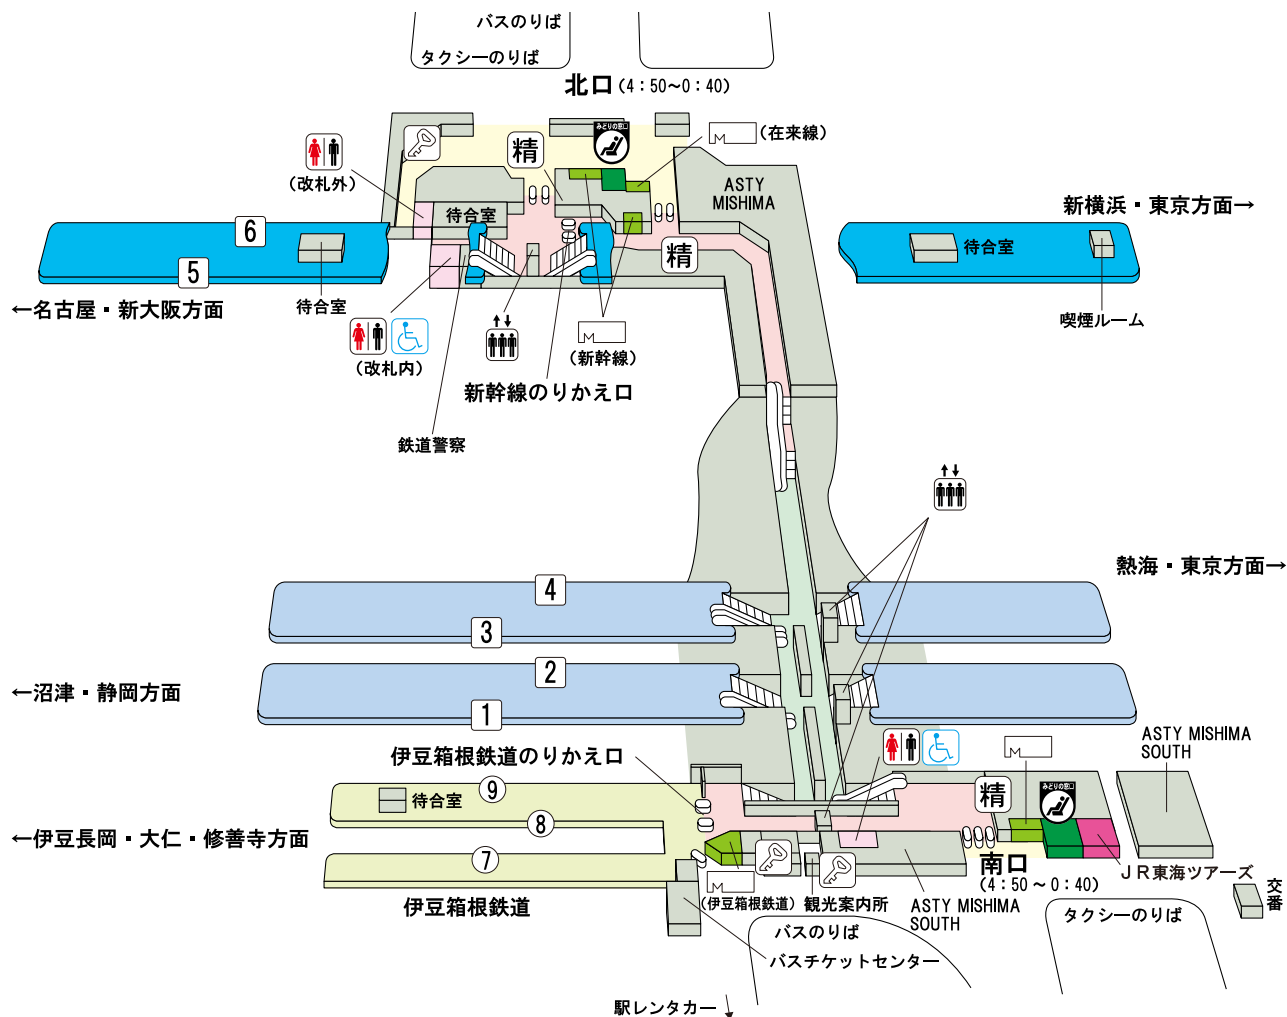

三島駅

©KOTSUSHIMBUNSHA
【2020.1現在】

のりば案内

- | | |
|--|--|
| <ul style="list-style-type: none"> 1 番線…東海道本線(修善寺・東京方面)〔特急踊り子号〕 2 4 番線…東海道本線(沼津・静岡方面) 3 番線…東海道本線・上野東京ライン(熱海・東京・上野方面) 5 番線…東海道・山陽新幹線(名古屋・新大阪方面) 6 番線…東海道・山陽新幹線(新横浜・東京方面) | <ul style="list-style-type: none"> 8 9 番線…伊豆箱根鉄道駿豆線(一部7番線)
(伊豆長岡・修善寺方面) |
|--|--|