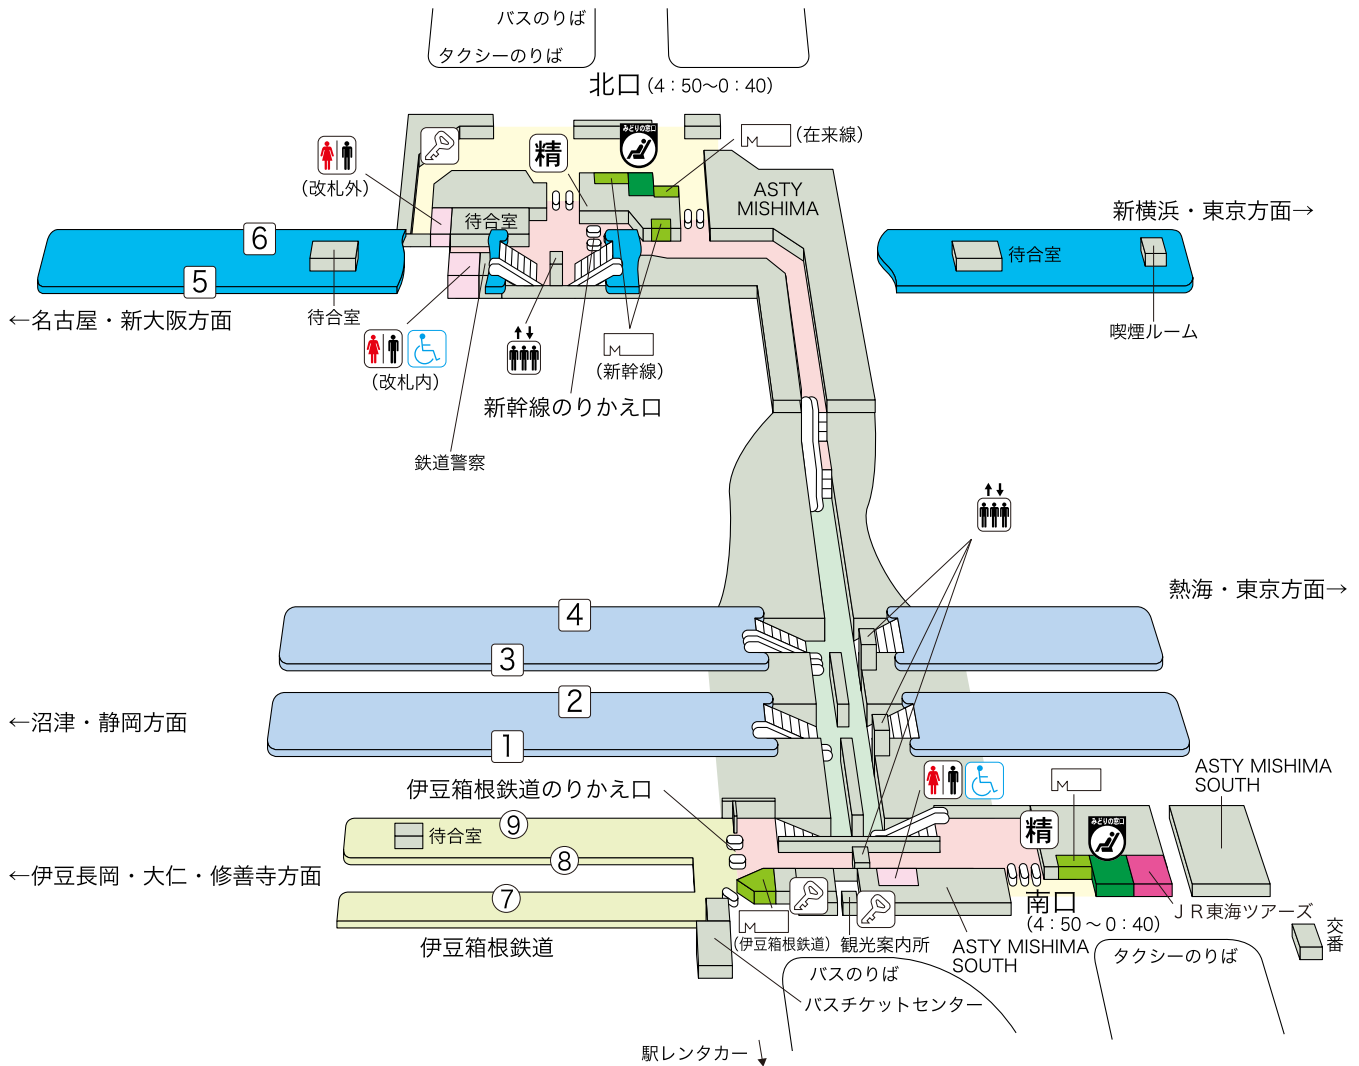

三島駅

©KOTSUSHIMBUNSHA
【2018.7現在】

のりば案内

- ① 番線…東海道本線(修善寺・東京方面)〔特急踊り子号〕
- ② ④ 番線…東海道本線(沼津・静岡方面)
- ③ 番線…東海道本線・上野東京ライン(熱海・東京・上野方面)
- ⑤ 番線…東海道・山陽新幹線(名古屋・新大阪方面)
- ⑥ 番線…東海道・山陽新幹線(新横浜・東京方面)
- ⑧ ⑨ 番線…伊豆箱根鉄道駿豆線(一部⑦番線)
(伊豆長岡・修善寺方面)