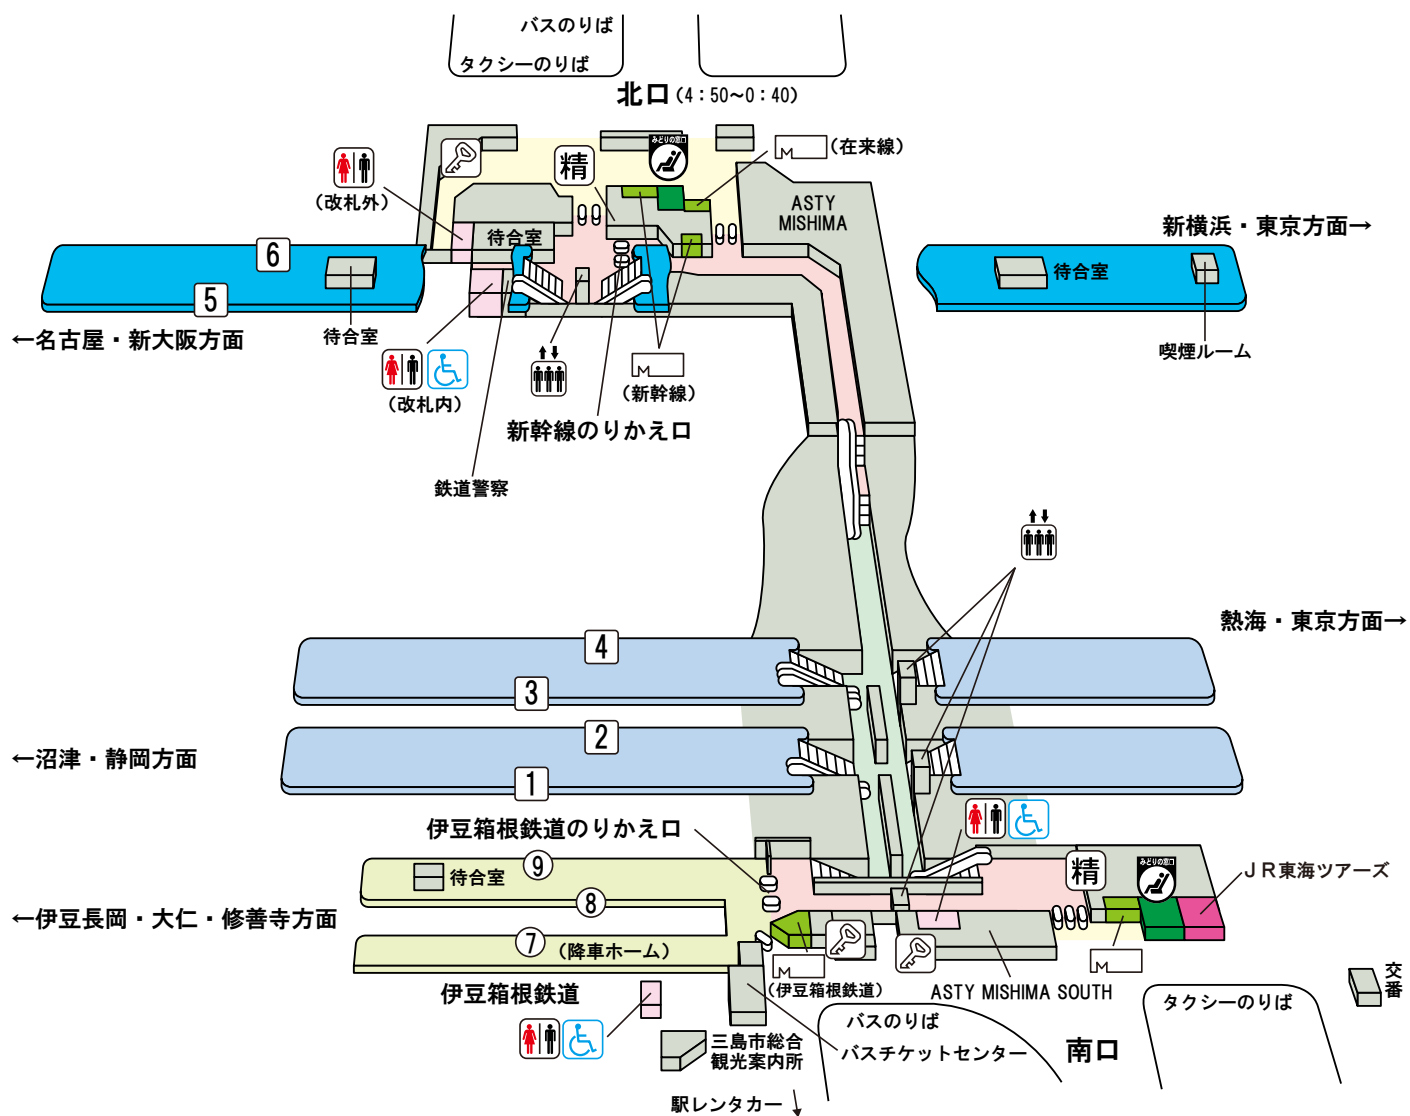

# 三島駅

©KOTSUSHIMBUNSHA  
【2015.3現在】

## のりば案内

- |  |   |
|--|---|
| <ul style="list-style-type: none"> <li>① 番線…東海道本線(修善寺・東京方面)〔特急踊り子号〕</li> <li>② ④ 番線…東海道本線(沼津・静岡方面)</li> <li>③ 番線…東海道本線・上野東京ライン(熱海・東京・上野方面)</li> <li>⑤ 番線…東海道・山陽新幹線(名古屋・新大阪方面)</li> <li>⑥ 番線…東海道・山陽新幹線(新横浜・東京方面)</li> </ul> | <ul style="list-style-type: none"> <li>⑧ ⑨ 番線…伊豆箱根鉄道駿豆線<br/>(伊豆長岡・修善寺方面)</li> </ul> |
|--|---|