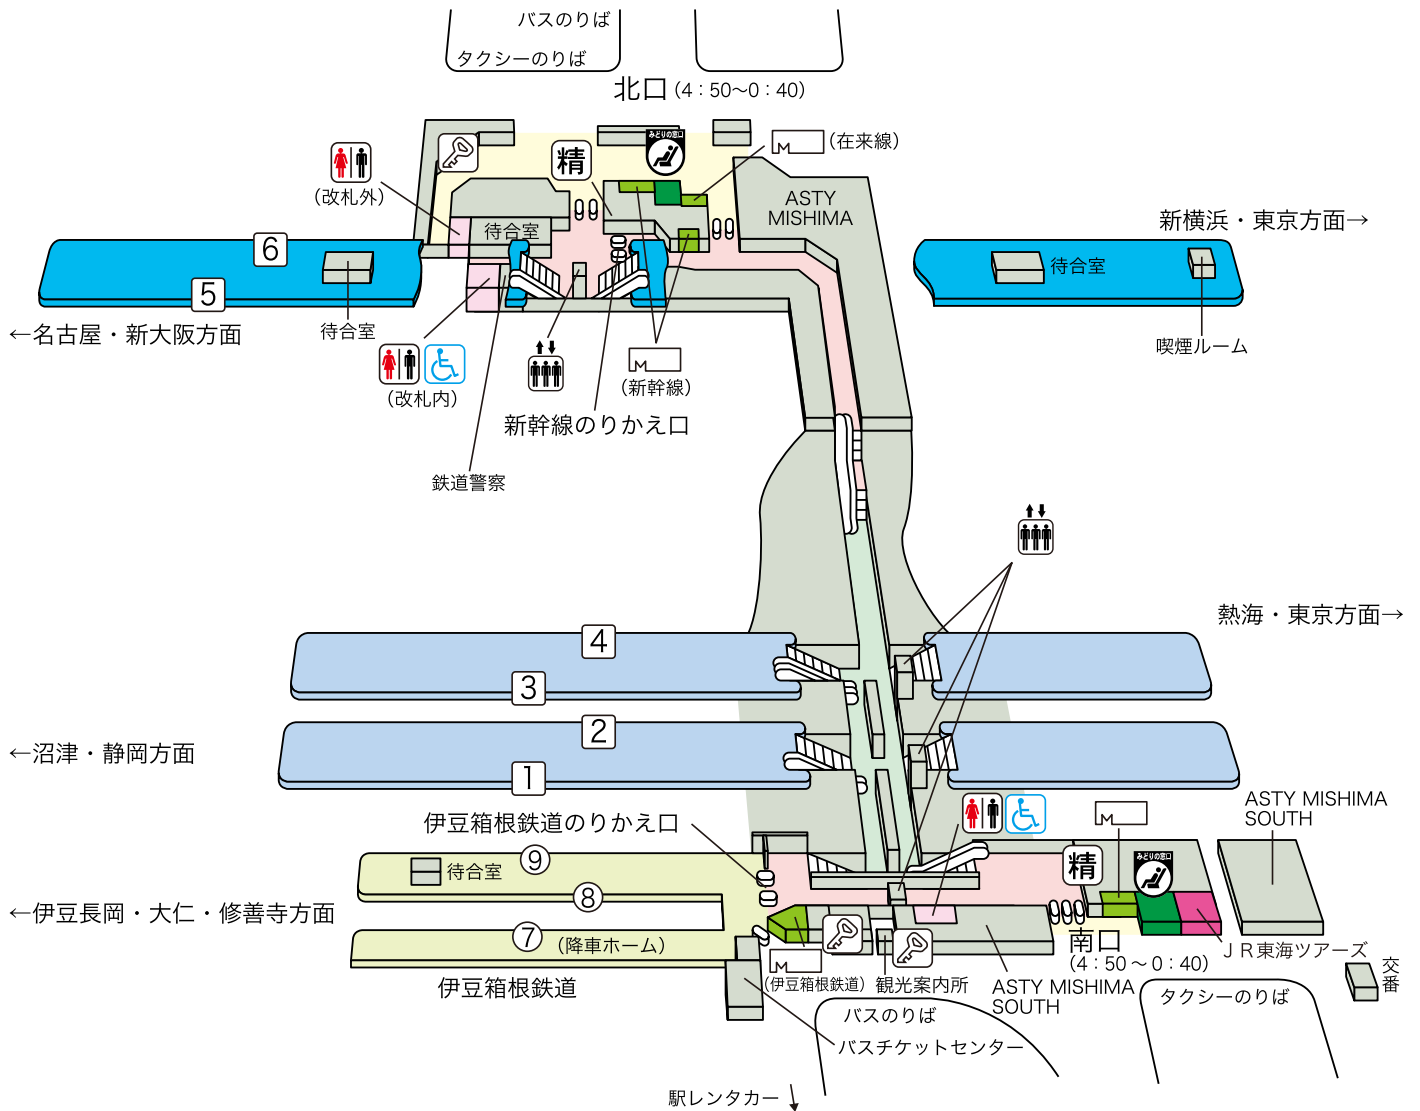

三島駅

©KOTSUSHIMBUNSHA
【2017.7現在】

のりば案内

- | | |
|--------------------------------|----------------------------------|
| ① 番線…東海道本線(修善寺・東京方面)(特急踊り子号) | ⑧ ⑨ 番線…伊豆箱根鉄道駿豆線
(伊豆長岡・修善寺方面) |
| ② ④ 番線…東海道本線(沼津・静岡方面) | |
| ③ 番線…東海道本線・上野東京ライン(熱海・東京・上野方面) | |
| ⑤ 番線…東海道・山陽新幹線(名古屋・新大阪方面) | |
| ⑥ 番線…東海道・山陽新幹線(新横浜・東京方面) | |