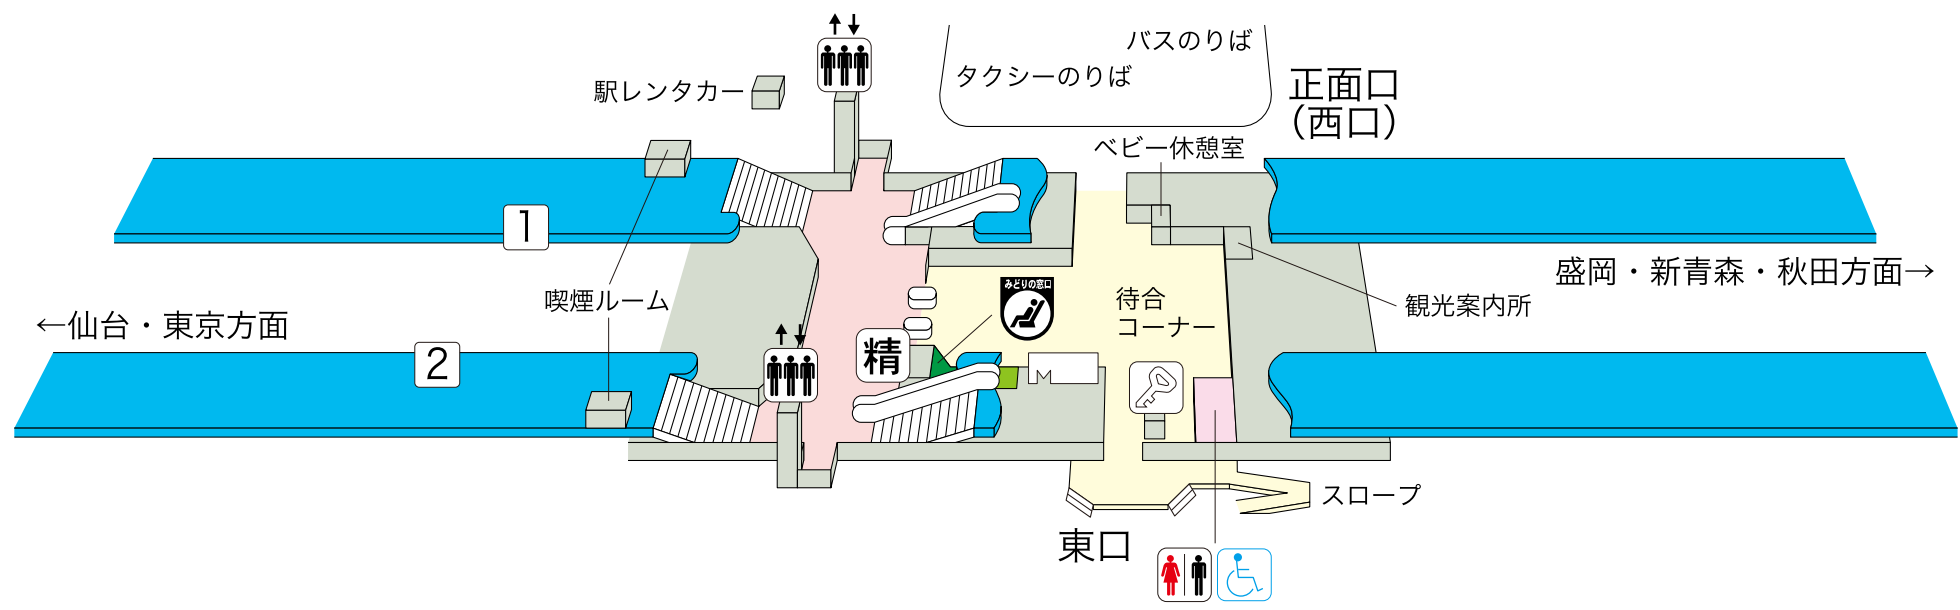

水沢江刺駅

のりば案内

- ① 番線…東北・秋田・北海道新幹線(盛岡・新青森・秋田・新函館北斗方面)
- ② 番線…東北・秋田・北海道新幹線(仙台・東京方面)