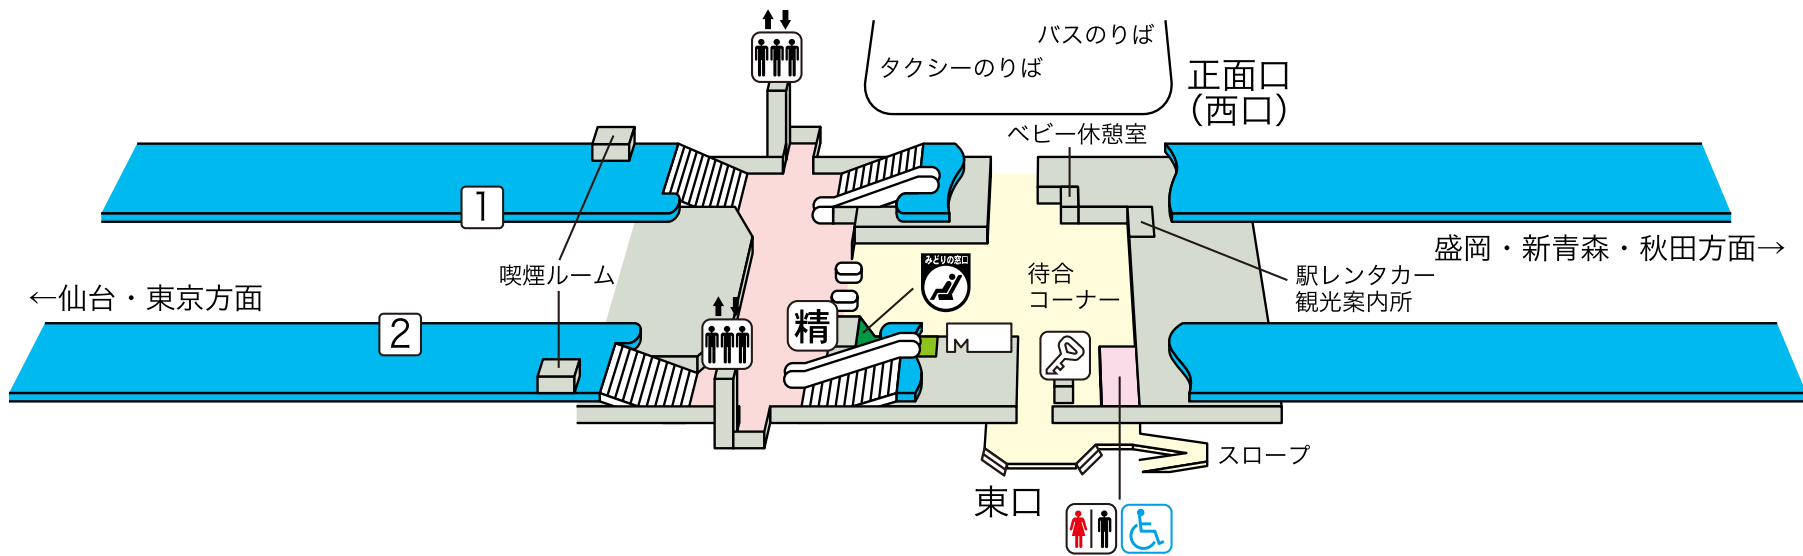

# 水沢江刺駅

## のりば案内

- ①番線…東北・秋田・北海道新幹線(盛岡・新青森・秋田・新函館北斗方面)
- ②番線…東北・秋田・北海道新幹線(仙台・東京方面)