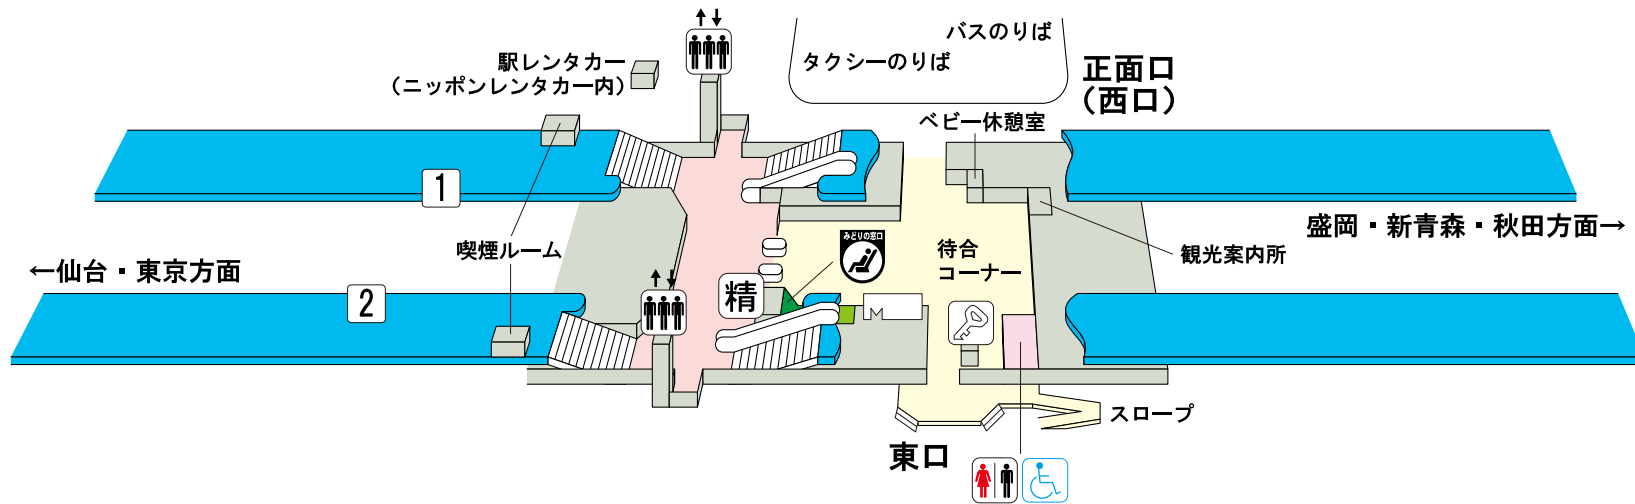

# 水沢江刺駅

## のりば案内

- 1 番線…東北・秋田・北海道新幹線(盛岡・新青森・秋田・新函館北斗方面)
- 2 番線…東北・秋田・北海道新幹線(仙台・東京方面)