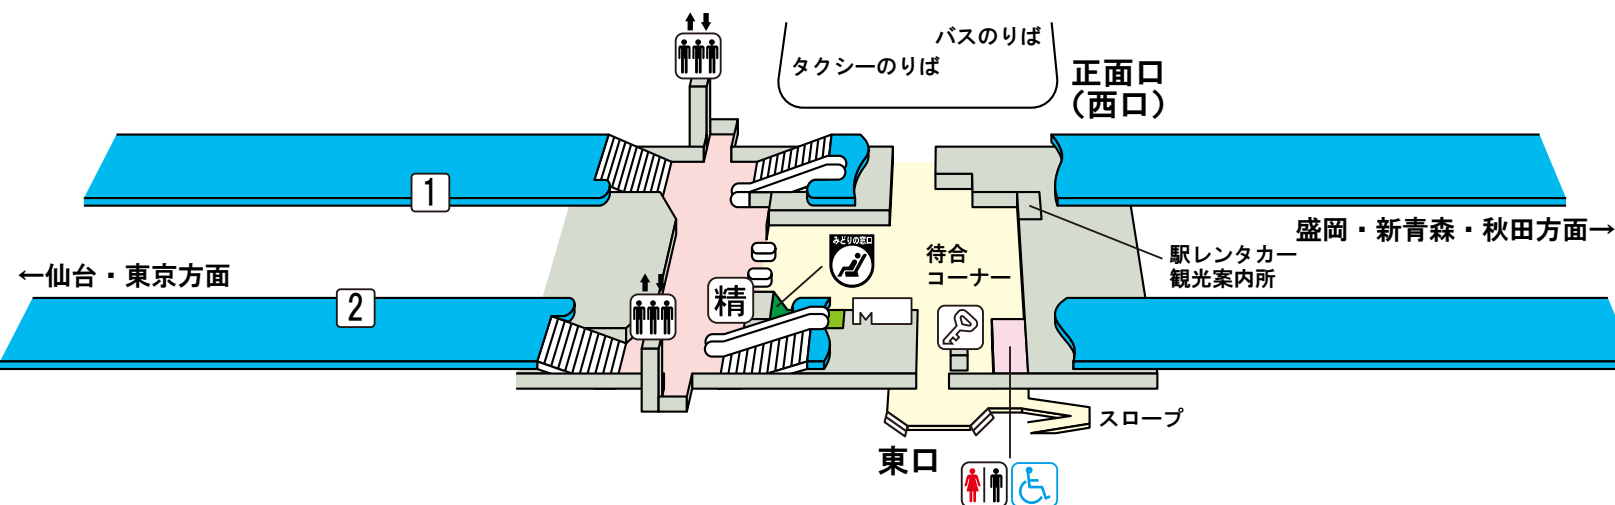

水沢江刺駅

のりば案内

〔JR東北・秋田新幹線〕

1 番線…盛岡・新青森・秋田方面

2 番線…仙台・東京方面