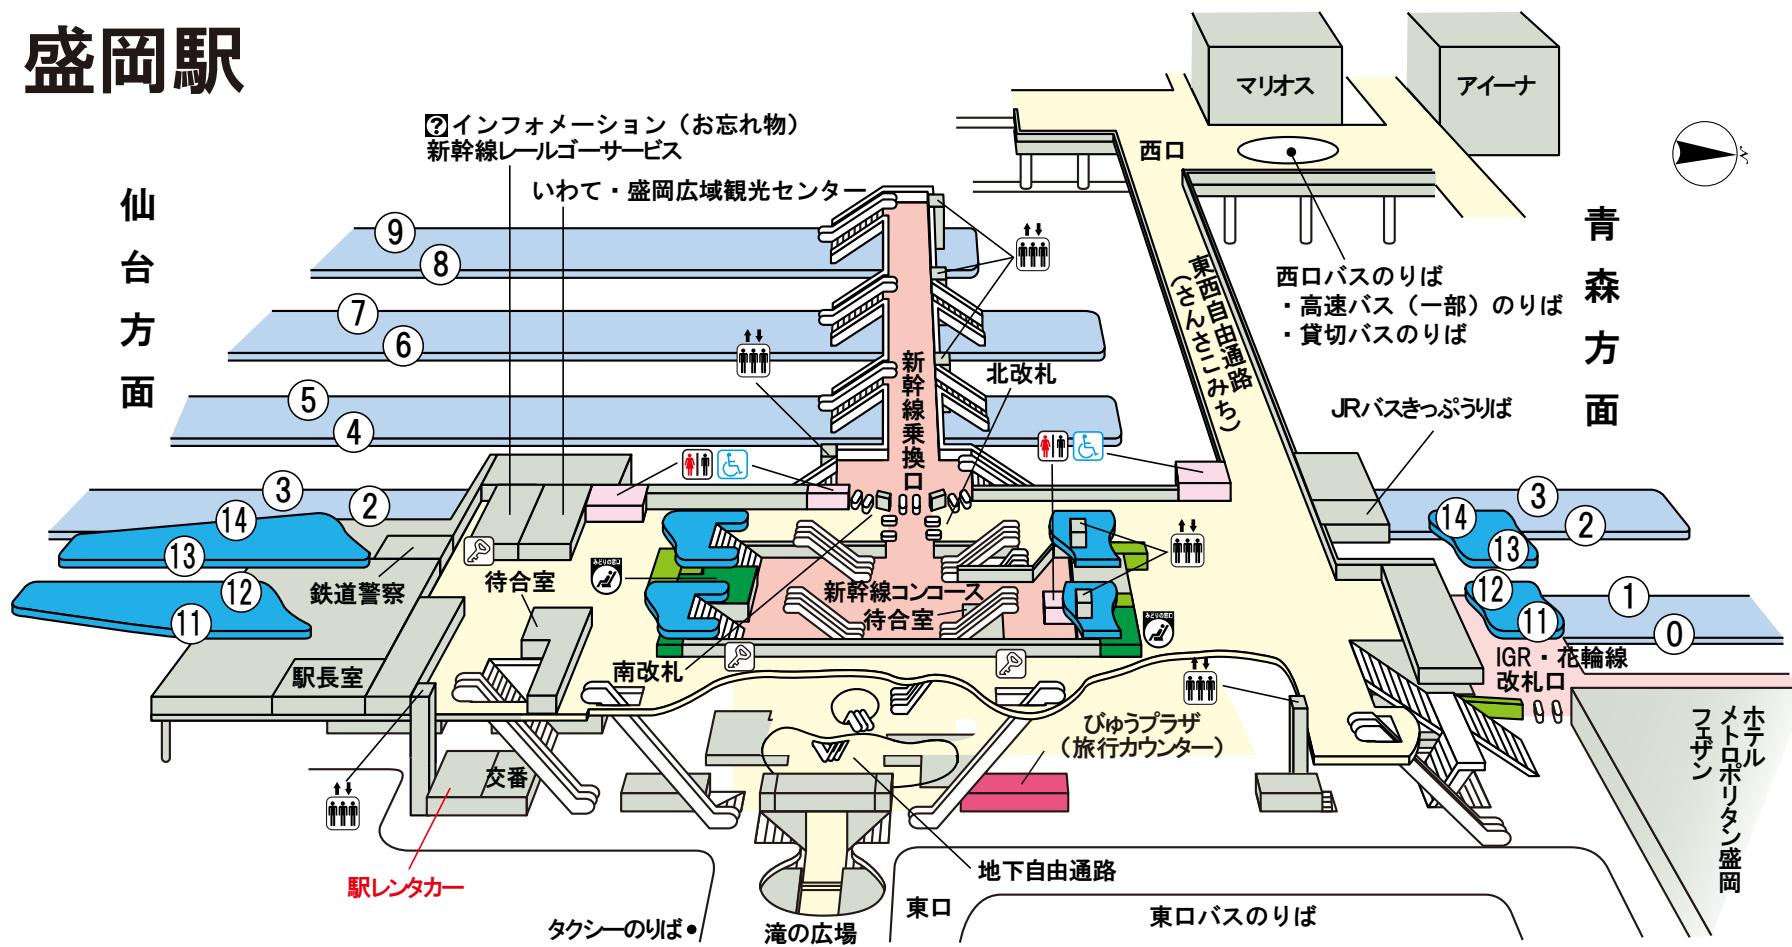

盛岡駅

のりば案内

- ① ② IGRいわて銀河鉄道・花輪線
- ③～⑦ 東北本線・山田線・花輪線・IGRいわて銀河鉄道
- ⑧ ⑨ 田沢湖線

- ⑩ ⑪ ⑫ ⑬ 東北・秋田・北海道新幹線
- ⑭ ⑮ 東北・北海道新幹線