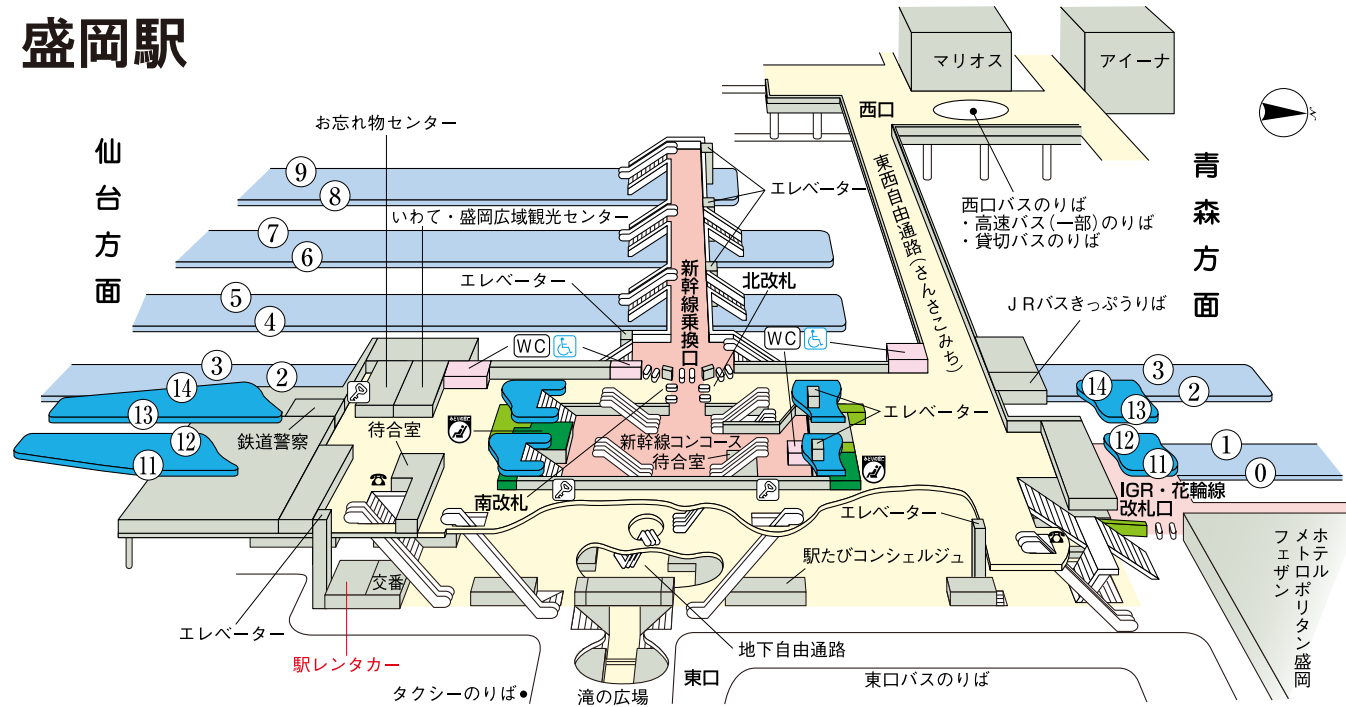

# 盛岡駅

## のりば案内

- 0① IGRいわて銀河鉄道・花輪線
- ②～⑦ 東北本線・山田線・花輪線・IGRいわて銀河鉄道
- ⑧⑨ 田沢湖線

- ⑪⑭ 東北・秋田・北海道新幹線
- ⑫⑬ 東北・北海道新幹線