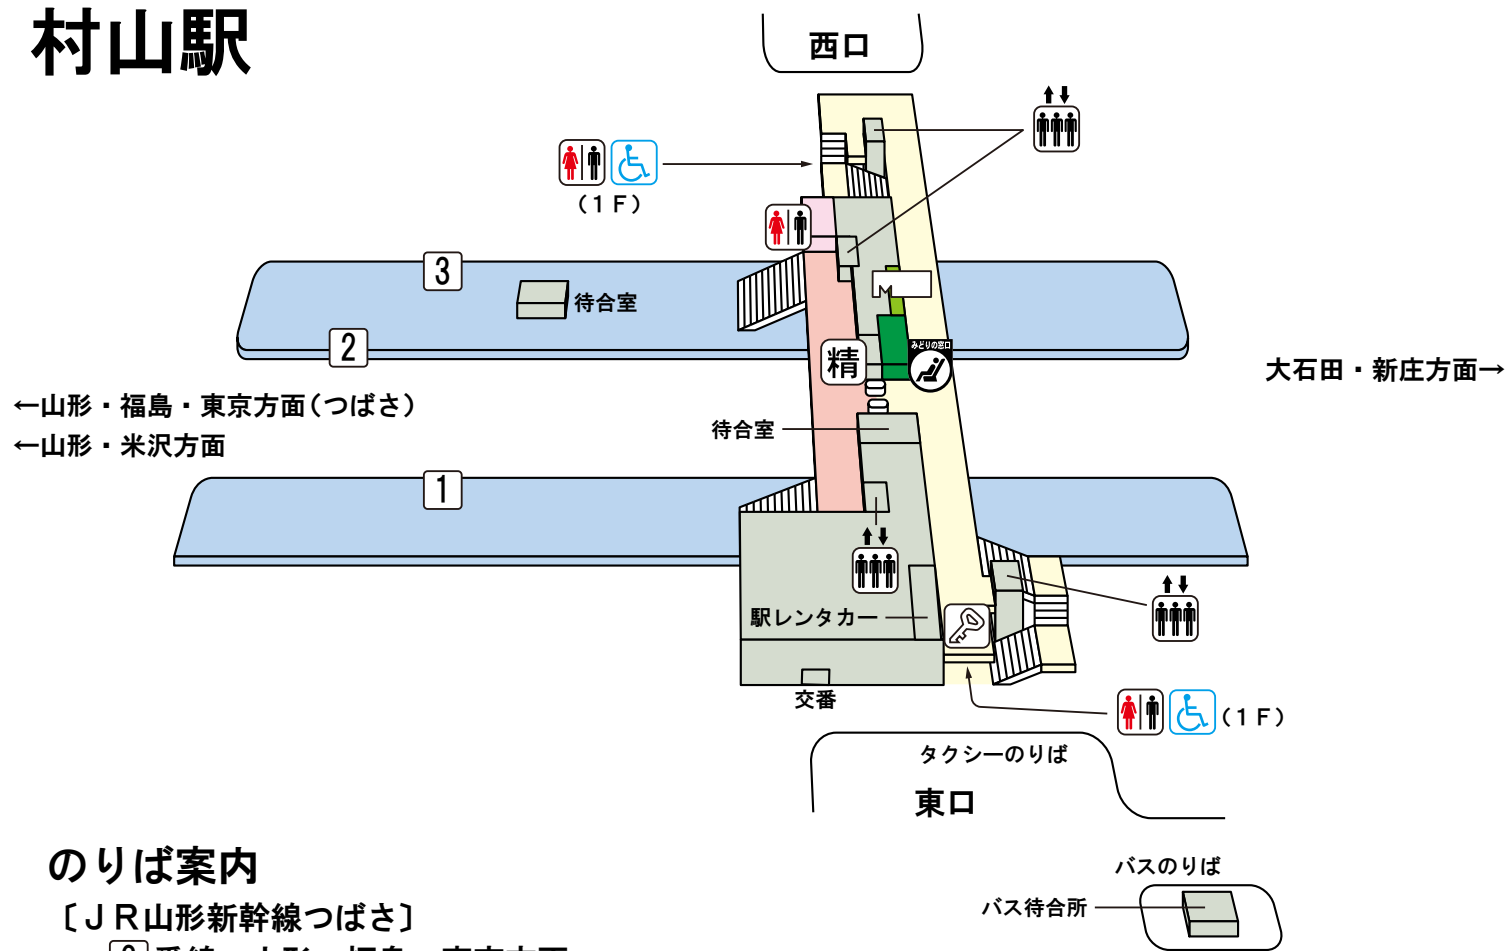

# 村山駅

## のりば案内

〔JR山形新幹線つばさ〕

②番線…山形・福島・東京方面

②番線…新庄方面 (一部 ③番線)

〔JR奥羽本線(山形線)〕

①③番線…山形・米沢方面

②③番線…大石田・新庄方面