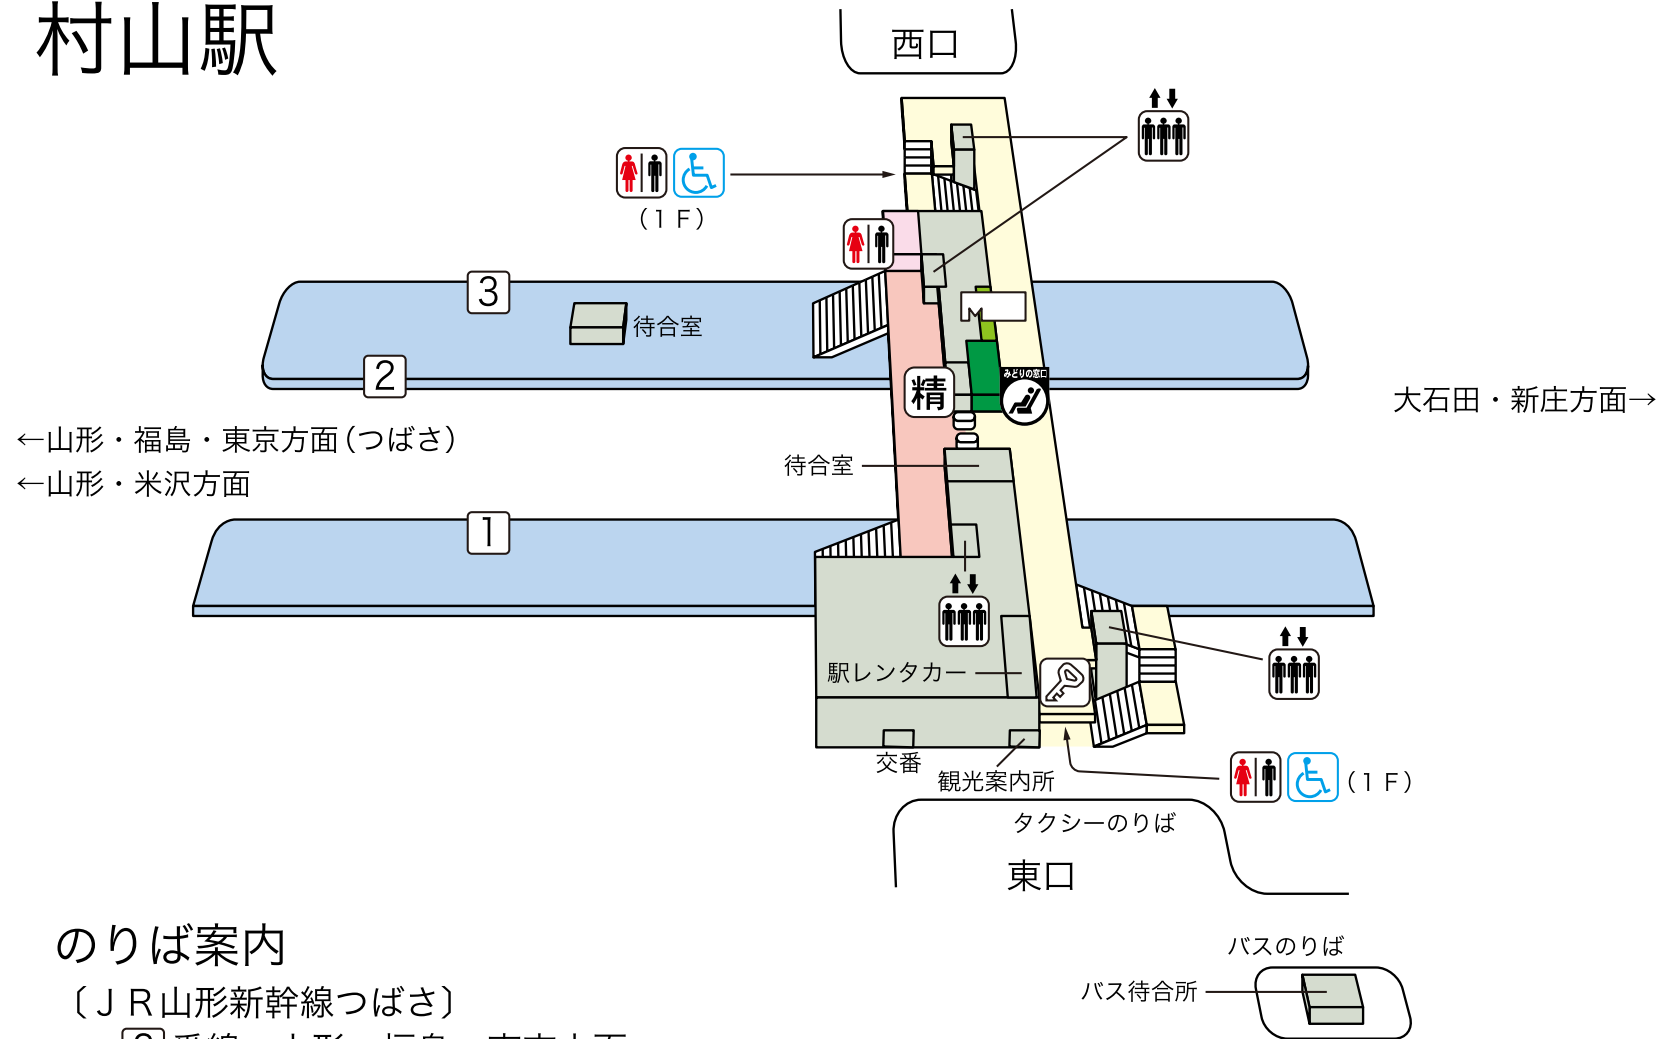

村山駅

のりば案内

〔JR山形新幹線つばさ〕

〔2〕番線…山形・福島・東京方面

〔2〕番線…新庄方面 (一部 〔3〕番線)

〔JR奥羽本線(山形線)〕

〔1〕〔3〕番線…山形・米沢方面

〔2〕〔3〕番線…大石田・新庄方面