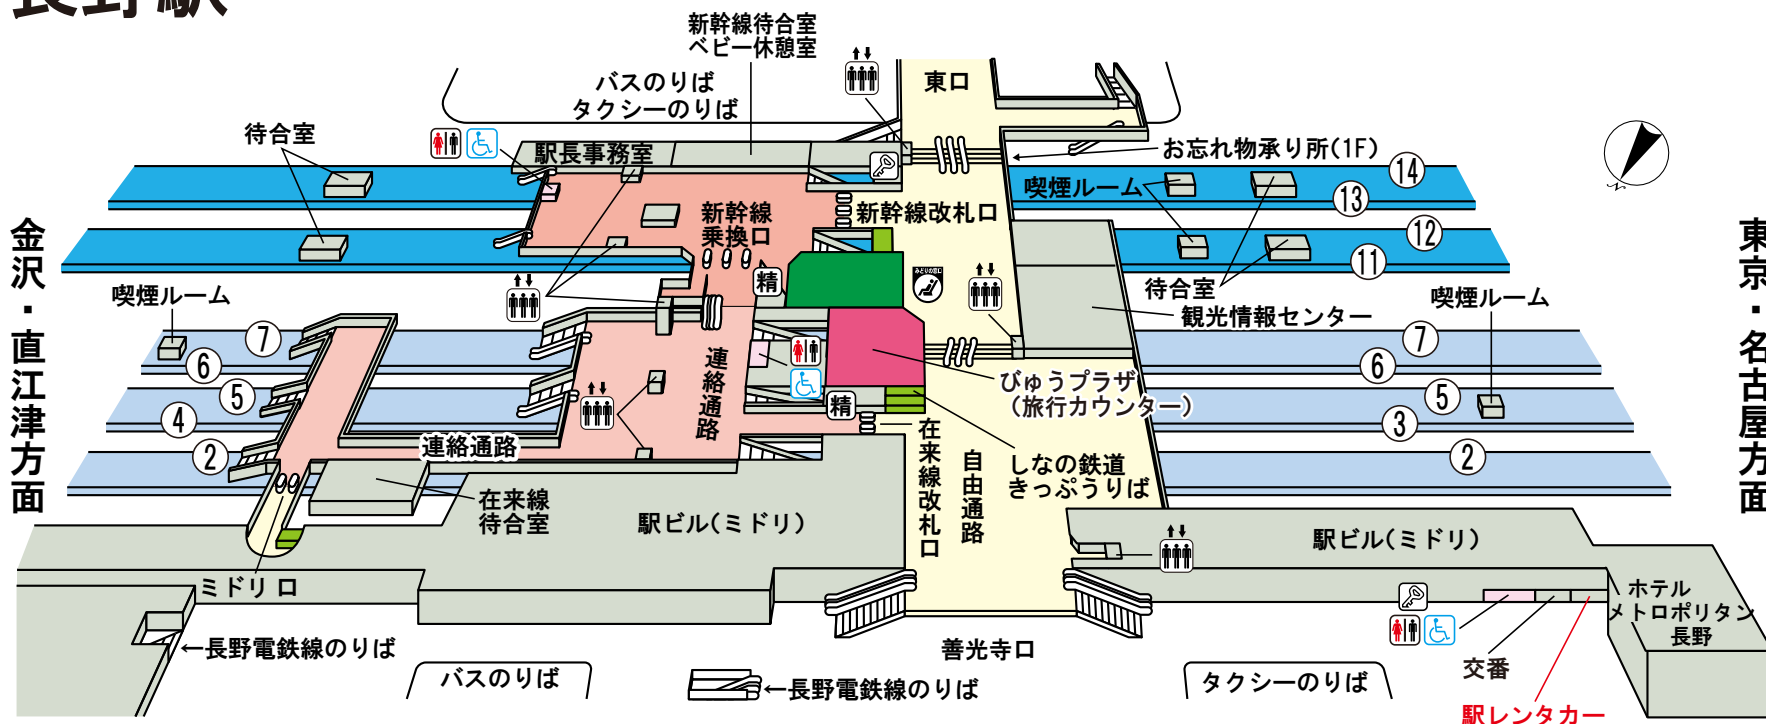

# 長野駅

※③・④番線は同一ホームで、東京・名古屋方面寄り（上り）が③番線、直江津方面寄り（下り）が④番線となっています。

## のりば案内

- |     |         |              |              |
|-----|---------|--------------|--------------|
| ②   | } 飯山線   | ②③           | } 中央本線(篠ノ井線) |
| ④～⑦ |         | } しのの鉄道北しのの線 |              |
| ⑪～⑭ | } 北陸新幹線 |              |              |