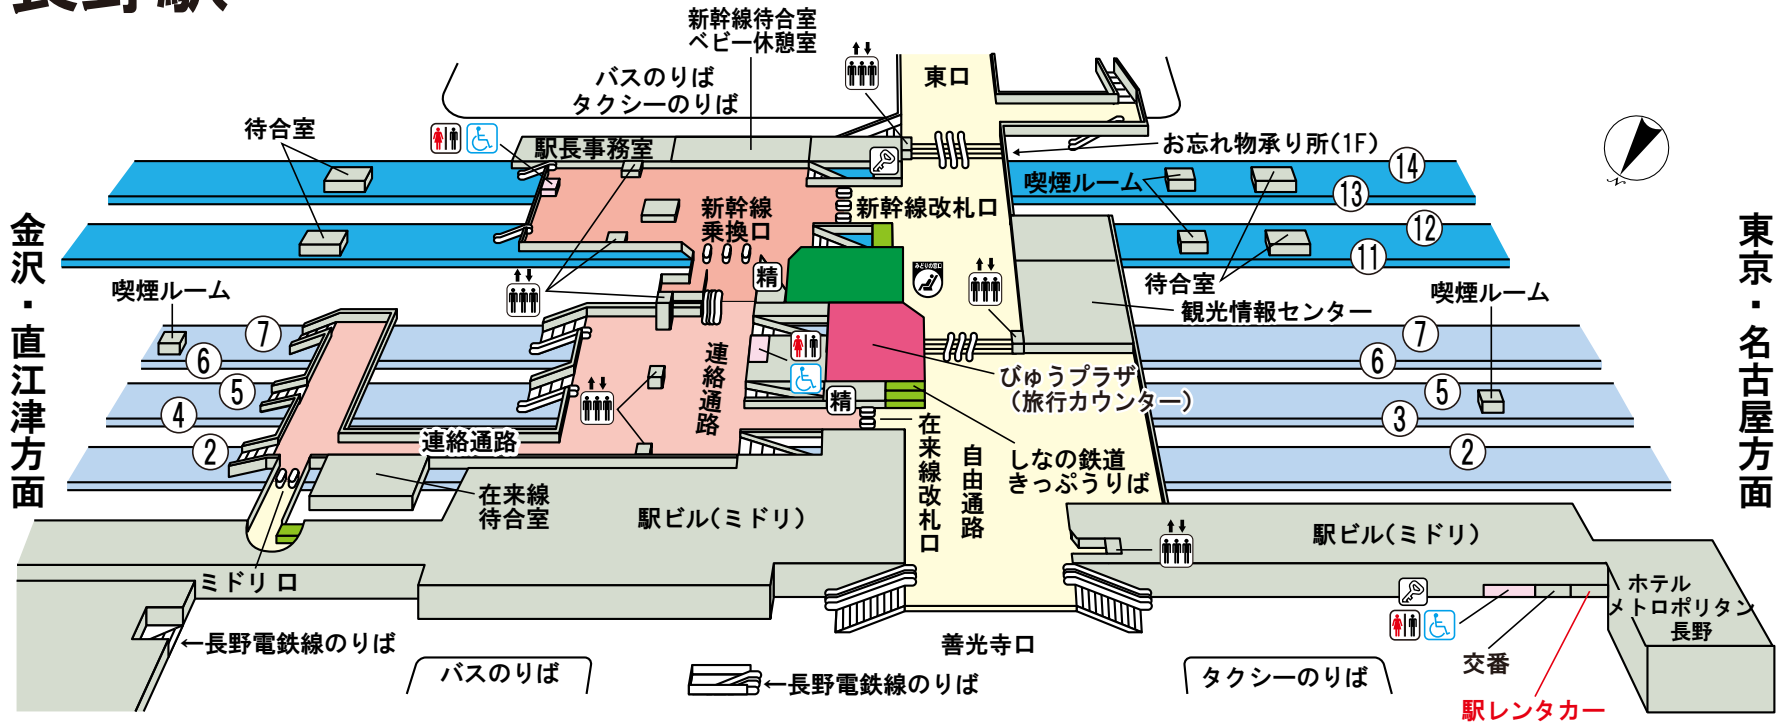

# 長野駅

※③・④番線は同一ホームで、東京・名古屋方面寄り（上り）が③番線、直江津方面寄り（下り）が④番線となっています。

## のりば案内

- |     |       |              |              |
|-----|-------|--------------|--------------|
| ②   | } 飯山線 | ②③           | } 中央本線(篠ノ井線) |
| ④～⑦ |       | } しのの鉄道北しのの線 |              |
| ⑪～⑭ | 北陸新幹線 |              |              |