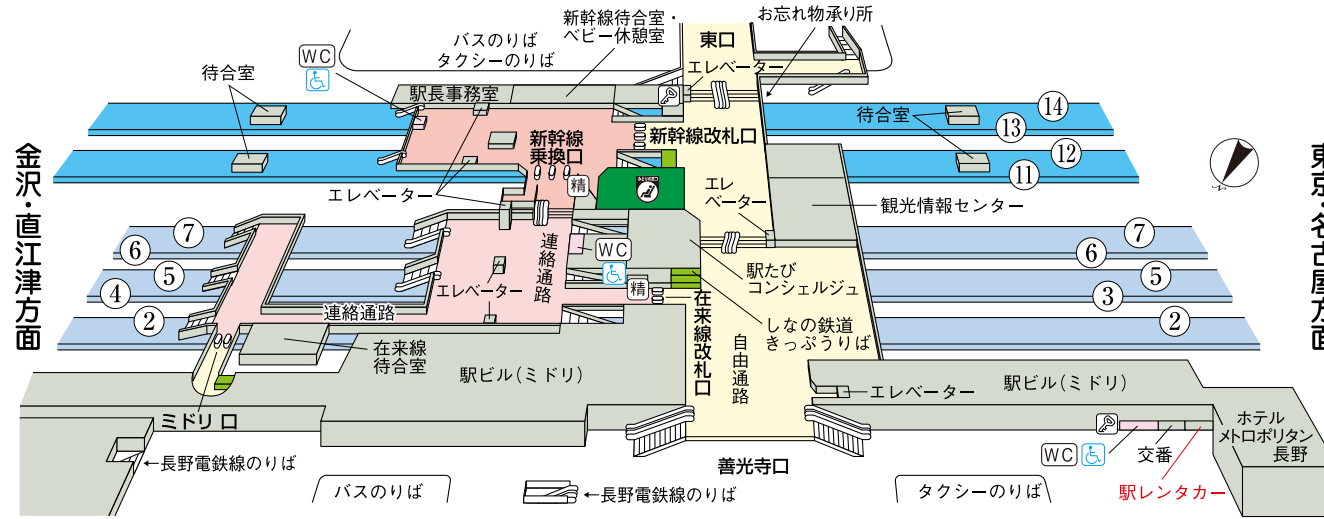

長野駅

※③・④番線は同一ホームで、東京・名古屋方面寄り(上り)が③番線、直江津方面寄り(下り)が④番線となっています。

のりば案内

- | | | | |
|-----|-------|--------------|--------------|
| ② | } 飯山線 | ②③ | } 中央本線(篠ノ井線) |
| ④～⑦ | | } しなの鉄道北しなの線 | |
| ⑪～⑭ | 北陸新幹線 | | |