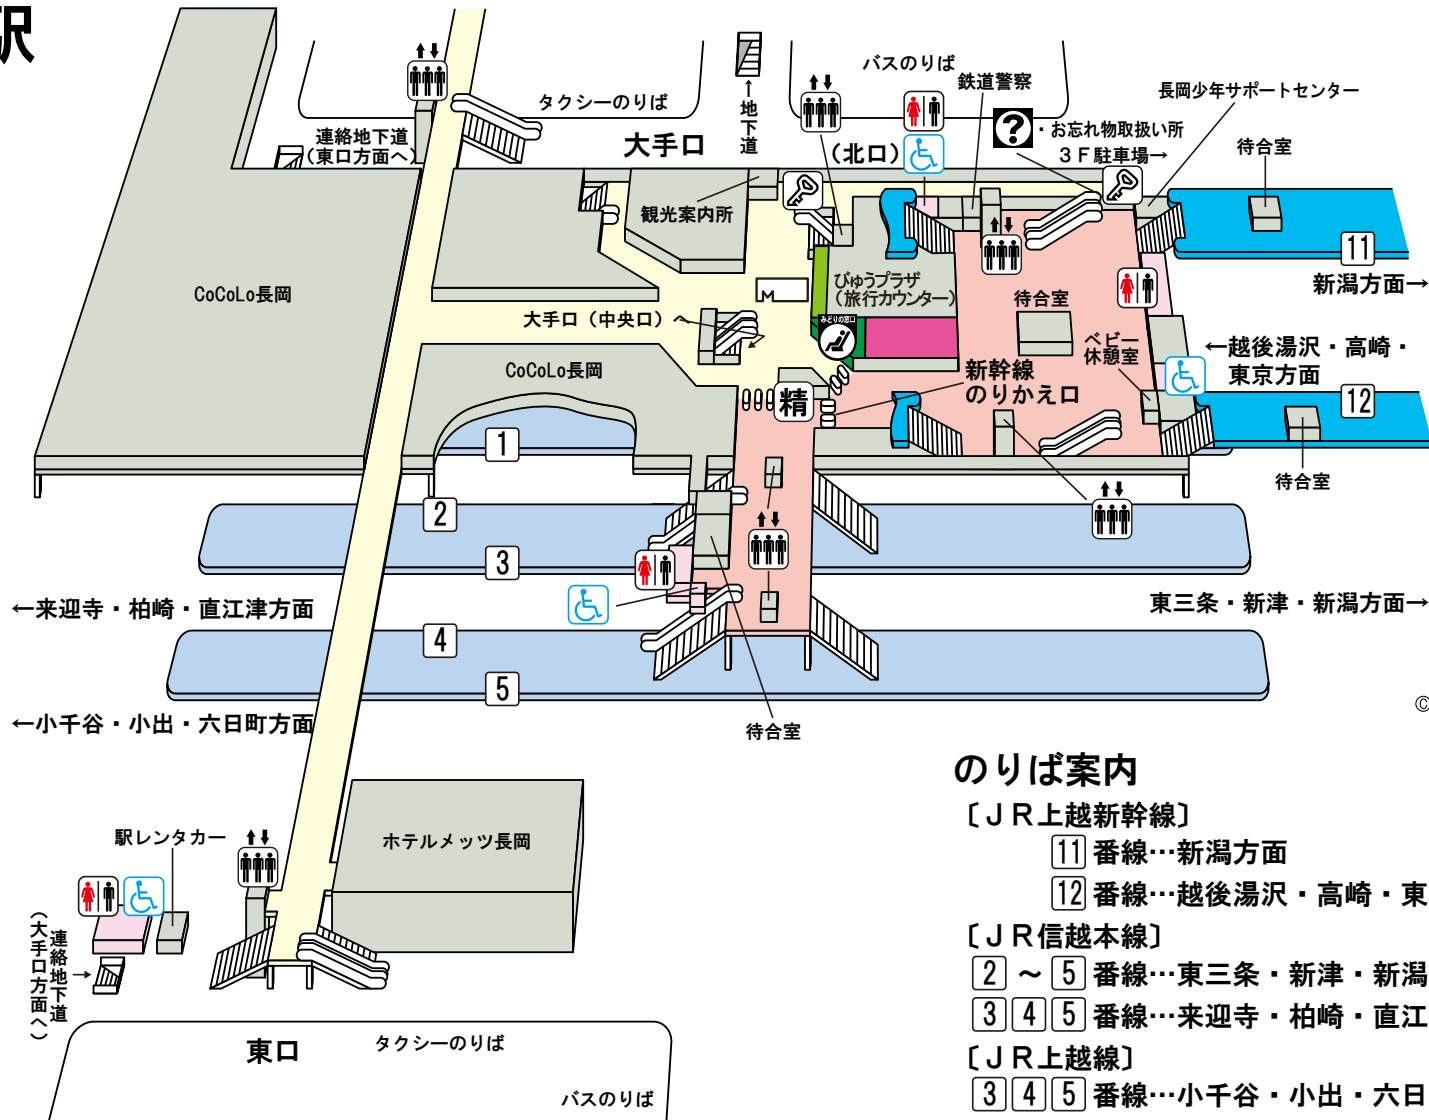

# 長岡駅

©KOTSUSHIMBUNSHA  
[2016.2現在]

## のりば案内

- [JR上越新幹線]
  - 11 番線…新潟方面
  - 12 番線…越後湯沢・高崎・東京方面
- [JR信越本線]
  - 2 ~ 5 番線…東三条・新津・新潟方面
  - 3 4 5 番線…来迎寺・柏崎・直江津方面
- [JR上越線]
  - 3 4 5 番線…小千谷・小出・六日町方面