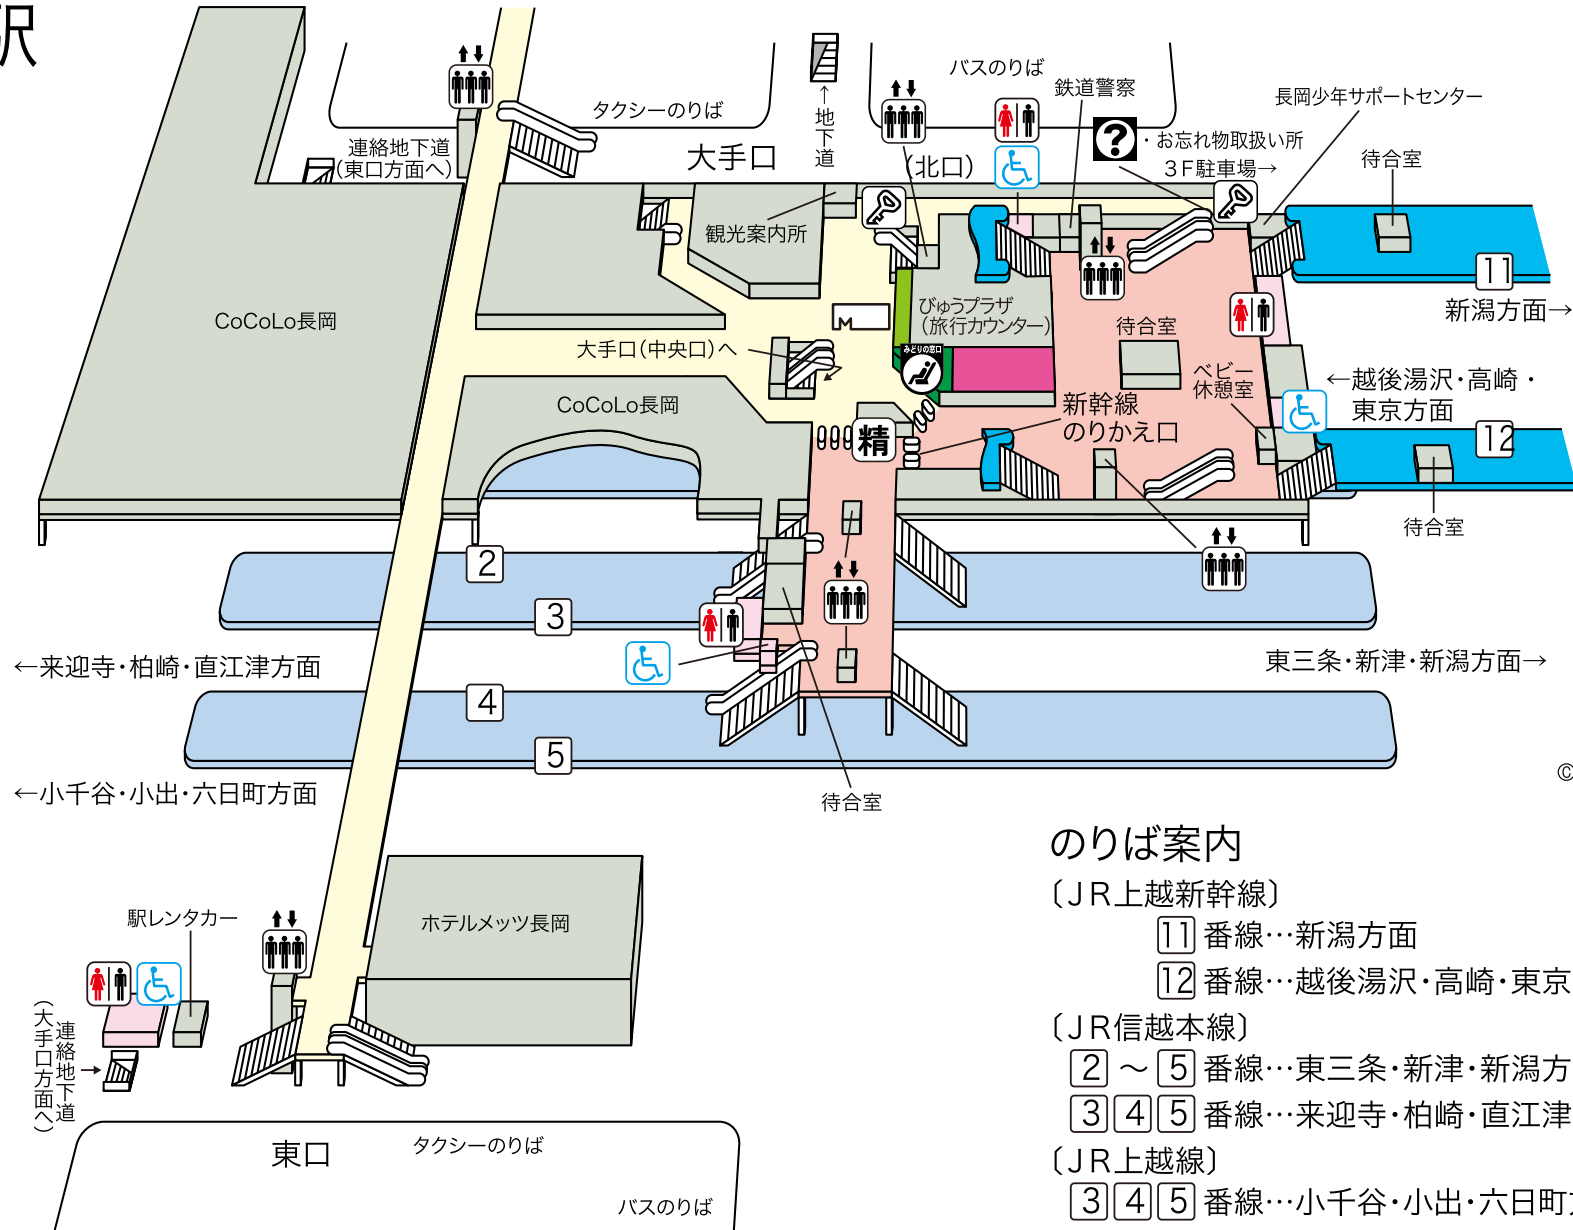

# 長岡駅

©KOTSUSHIMBUNSHA  
【2017.7現在】

## のりば案内

〔JR上越新幹線〕

- 11 番線…新潟方面
- 12 番線…越後湯沢・高崎・東京方面

〔JR信越本線〕

- 2 ~ 5 番線…東三条・新津・新潟方面
- 3 4 5 番線…来迎寺・柏崎・直江津方面

〔JR上越線〕

- 3 4 5 番線…小千谷・小出・六日町方面