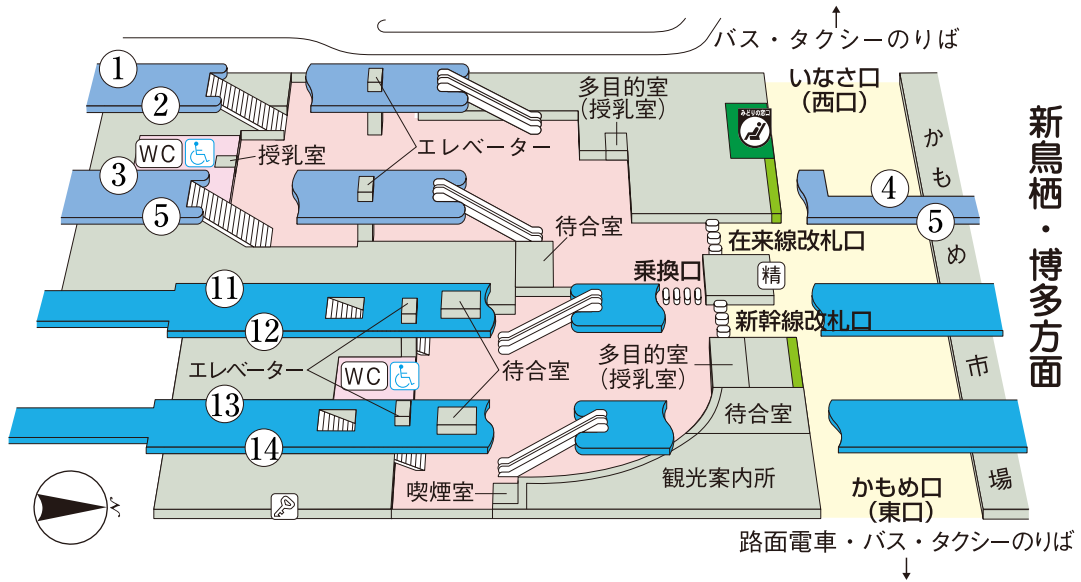

長崎駅

新鳥栖・博多方面

のりば案内

- ① } 大村線 (大村・ハウステンボス・佐世保方面)
- ② } 長崎本線 (諫早・湯江・肥前浜方面)
- ③ } 長崎本線 (諫早・湯江・肥前浜方面)
- ④ } 大村線 (大村・ハウステンボス・佐世保方面)
- ⑤ } 大村線 (大村・ハウステンボス・佐世保方面)
- ⑪~⑭ 西九州新幹線