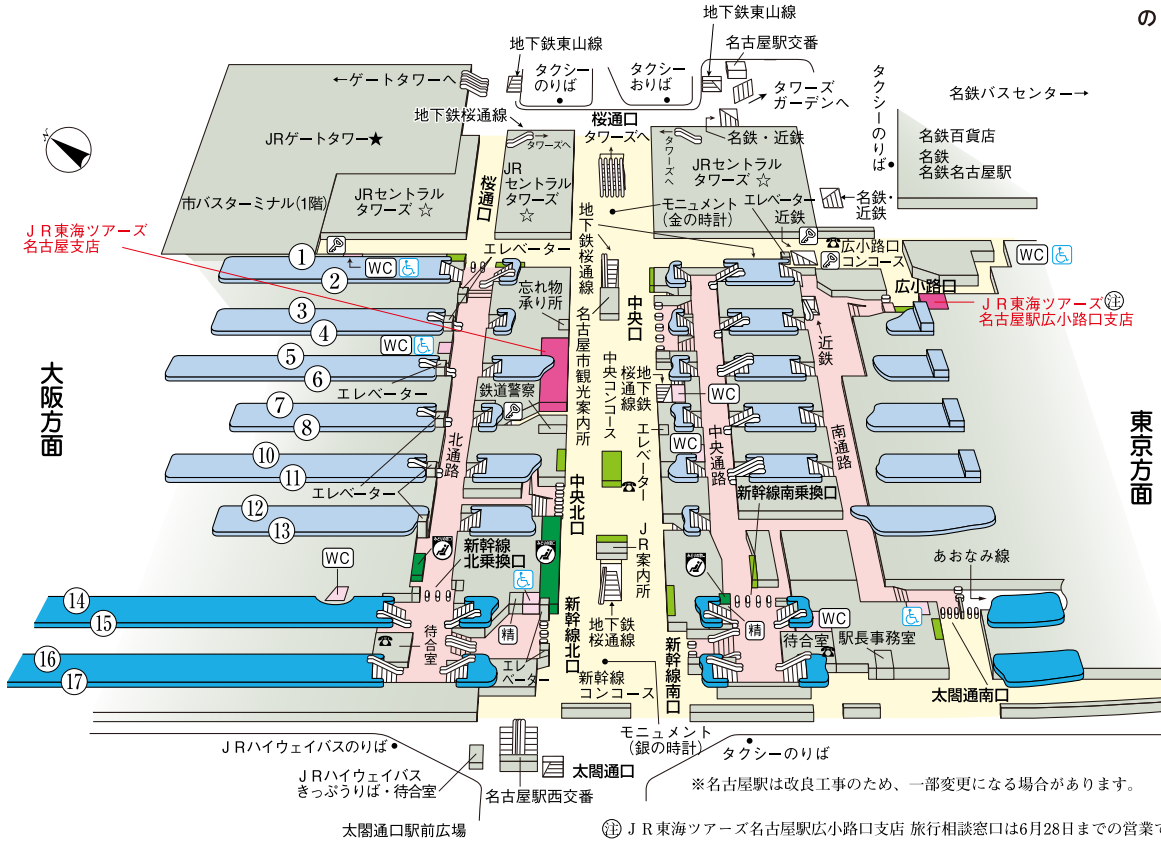

名古屋駅

★名古屋JRゲートタワーホテル：15、18～24階
 ゲートタワープラザ レストラン街：12・13階
 タカシマヤ ゲートタワーモール：B1～8階

☆名古屋マリオットアソシアホテル：1・2階、15～52階(ホテルタワー)
 タワーズプラザ レストラン街：12・13階
 ジェイアール名古屋タカシマヤ：B2～11階・51階

のりば案内

- ②③ 東海道本線上り
- ④ 東海道本線下り・上り
- ⑤⑥ 東海道本線下り
- ⑦⑧⑩ 中央本線
- ⑪⑫⑬ 関西本線
- ⑭⑮ 東海道・山陽新幹線上り
- ⑯⑰ 東海道・山陽新幹線下り