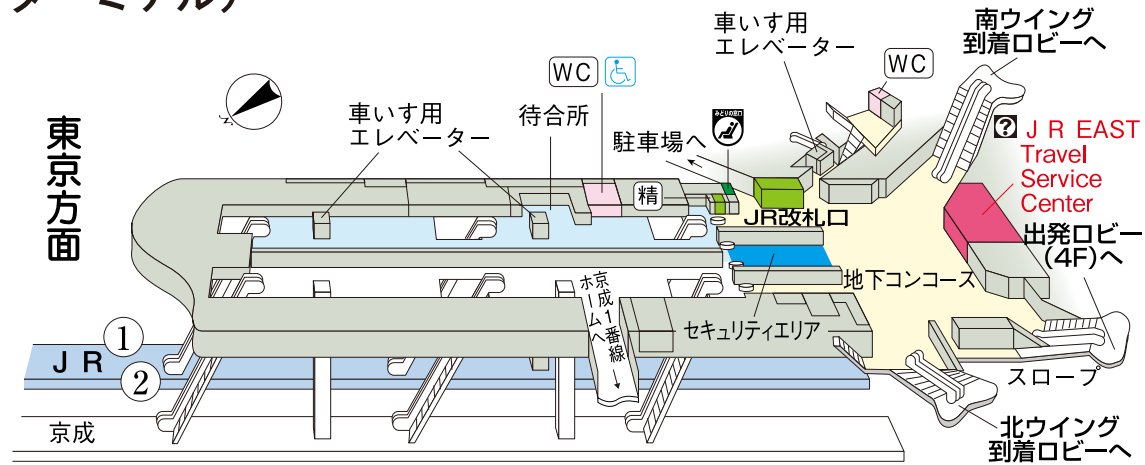

成田空港駅

(成田第1ターミナル)

のりば案内

- 〔JR〕
- ①番線 東京方面 (主に特急列車)
 - ②番線 東京方面 (主に快速列車)