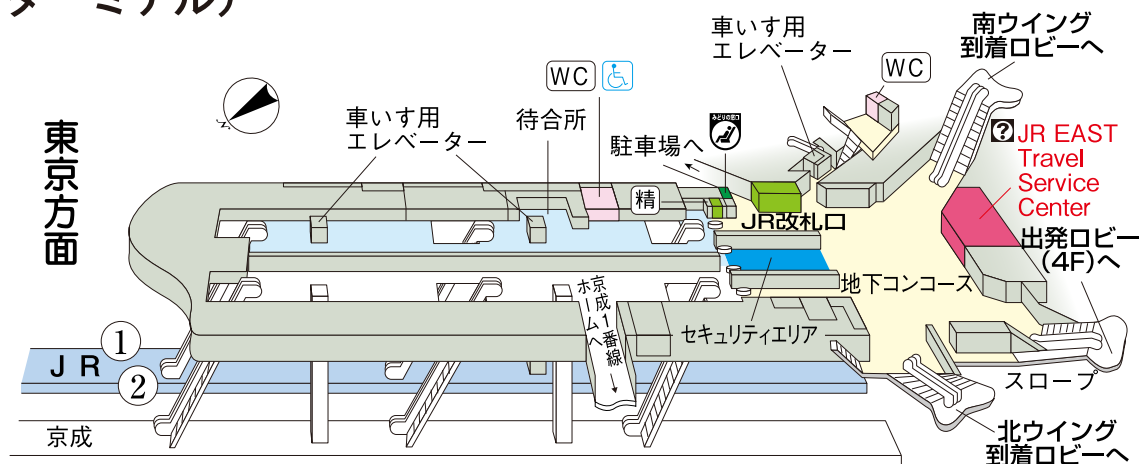

成田空港駅

(成田第1ターミナル)

のりば案内

- [JR] ①番線 東京方面 (主に特急列車)
②番線 東京方面 (主に快速列車)