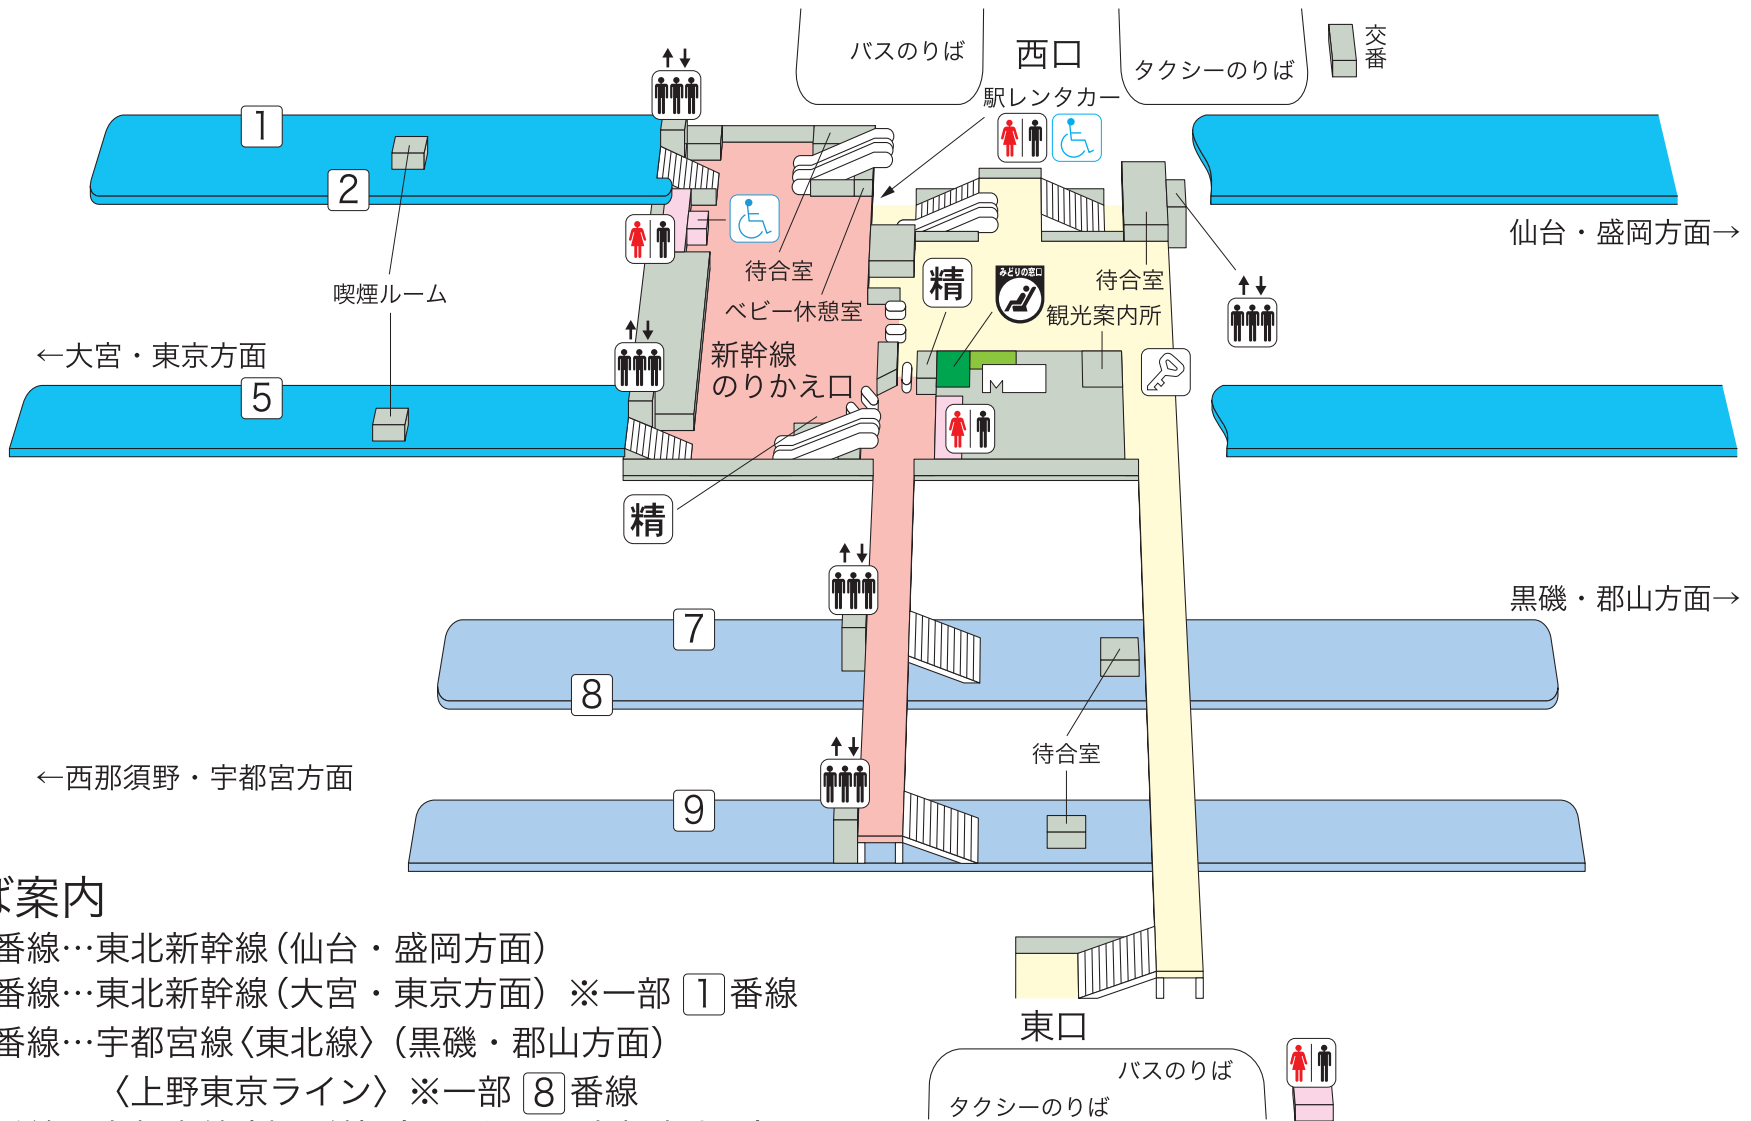

那須塩原駅

のりば案内

- 1 2 番線…東北新幹線(仙台・盛岡方面)
- 5 番線…東北新幹線(大宮・東京方面) ※一部 1 番線
- 7 番線…宇都宮線<東北線>(黒磯・郡山方面)
 <上野東京ライン> ※一部 8 番線
- 9 番線…宇都宮線<東北線>(西那須野・宇都宮方面)
 <上野東京ライン>