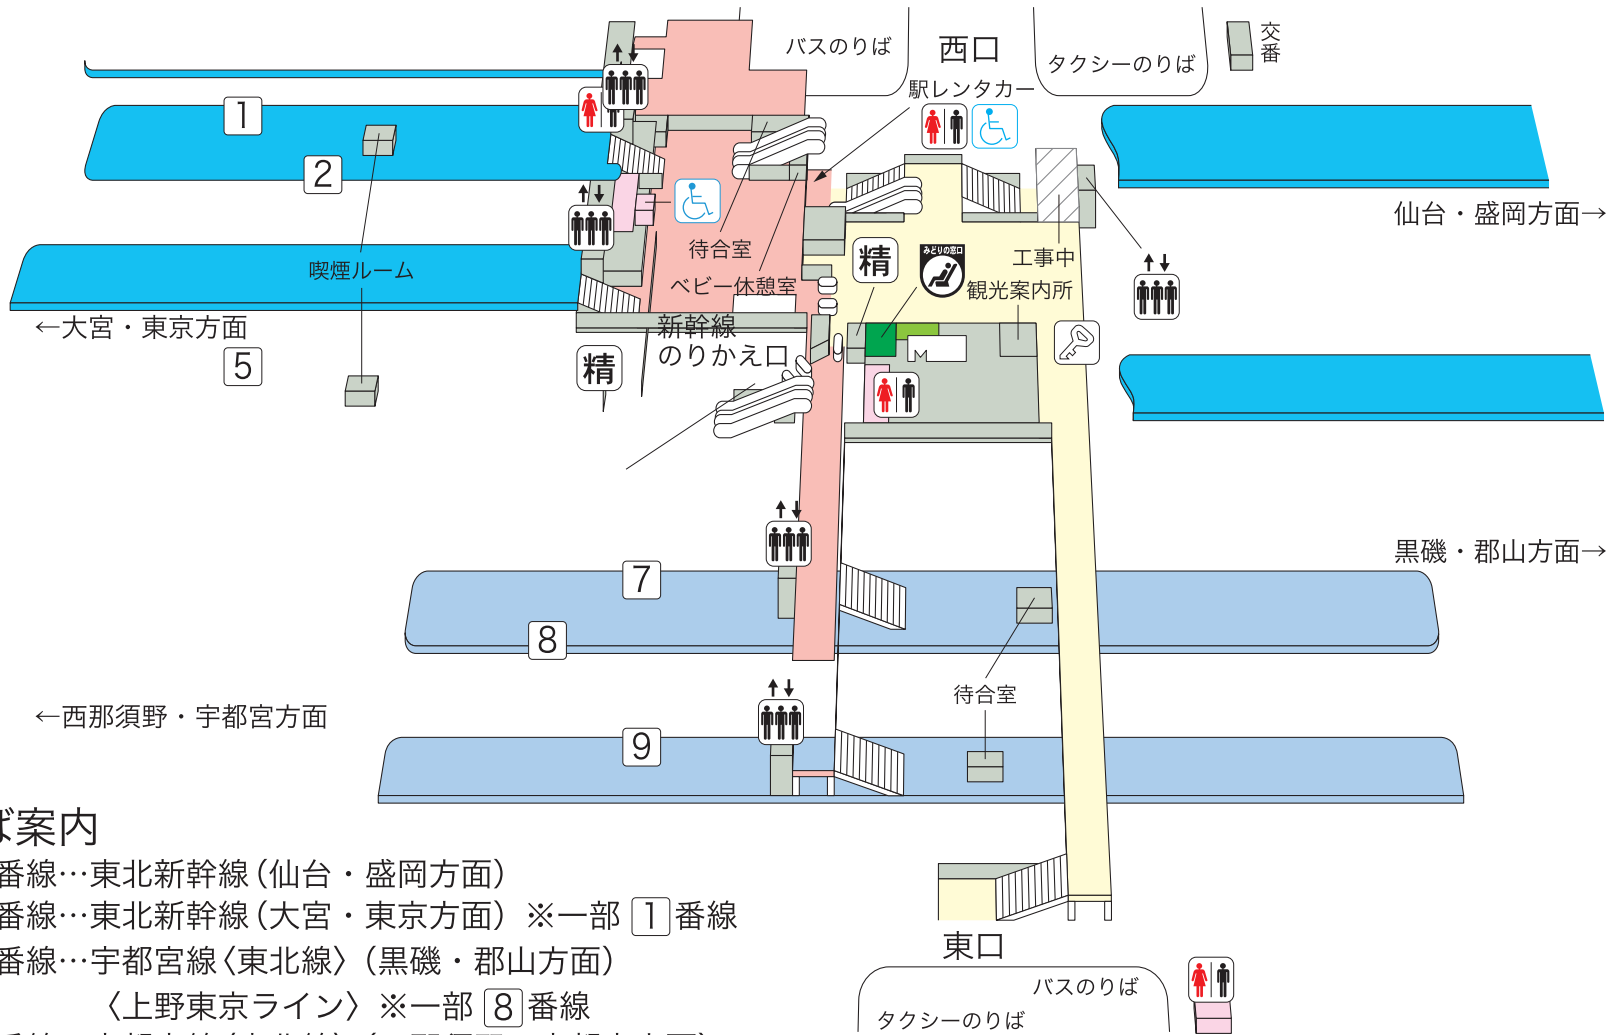

那須塩原駅

※工事のため変更になることがあります。

のりば案内

- ① ② 番線…東北新幹線(仙台・盛岡方面)
- ⑤ 番線…東北新幹線(大宮・東京方面) ※一部 ① 番線
- ⑦ 番線…宇都宮線<東北線>(黒磯・郡山方面)
〈上野東京ライン〉 ※一部 ⑧ 番線
- ⑨ 番線…宇都宮線<東北線>(西那須野・宇都宮方面)
〈上野東京ライン〉