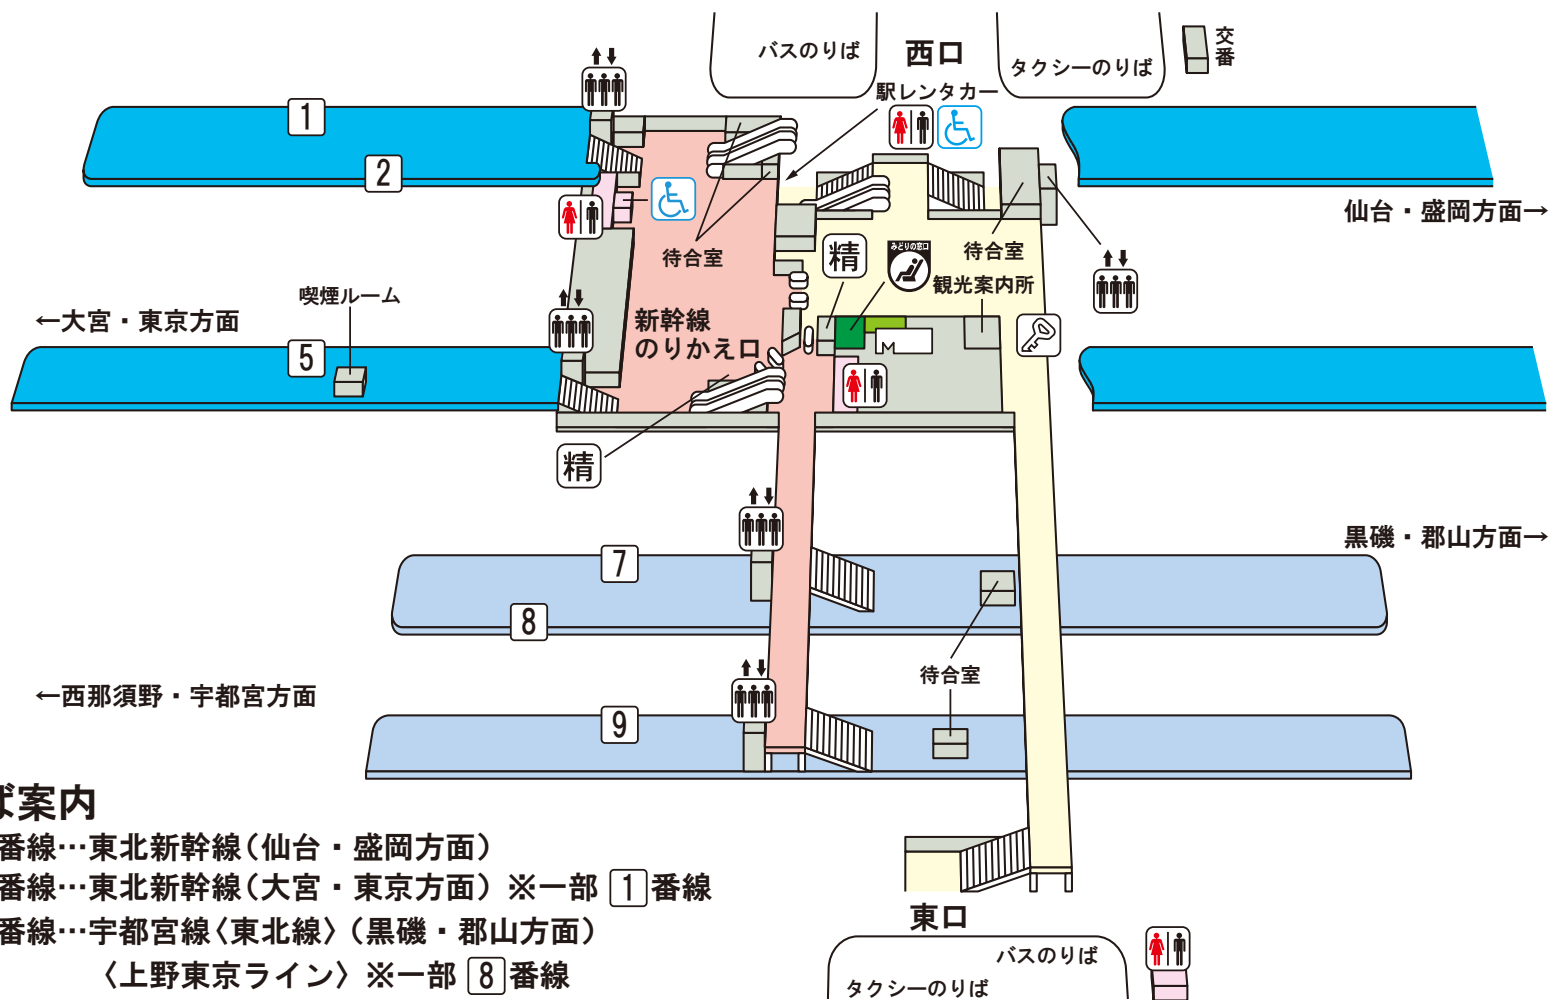

那須塩原駅

のりば案内

- 1 2 番線…東北新幹線(仙台・盛岡方面)
- 5 番線…東北新幹線(大宮・東京方面) ※一部 1 番線
- 7 番線…宇都宮線〈東北線〉(黒磯・郡山方面)
〈上野東京ライン〉 ※一部 8 番線
- 9 番線…宇都宮線〈東北線〉(西那須野・宇都宮方面)
〈上野東京ライン〉