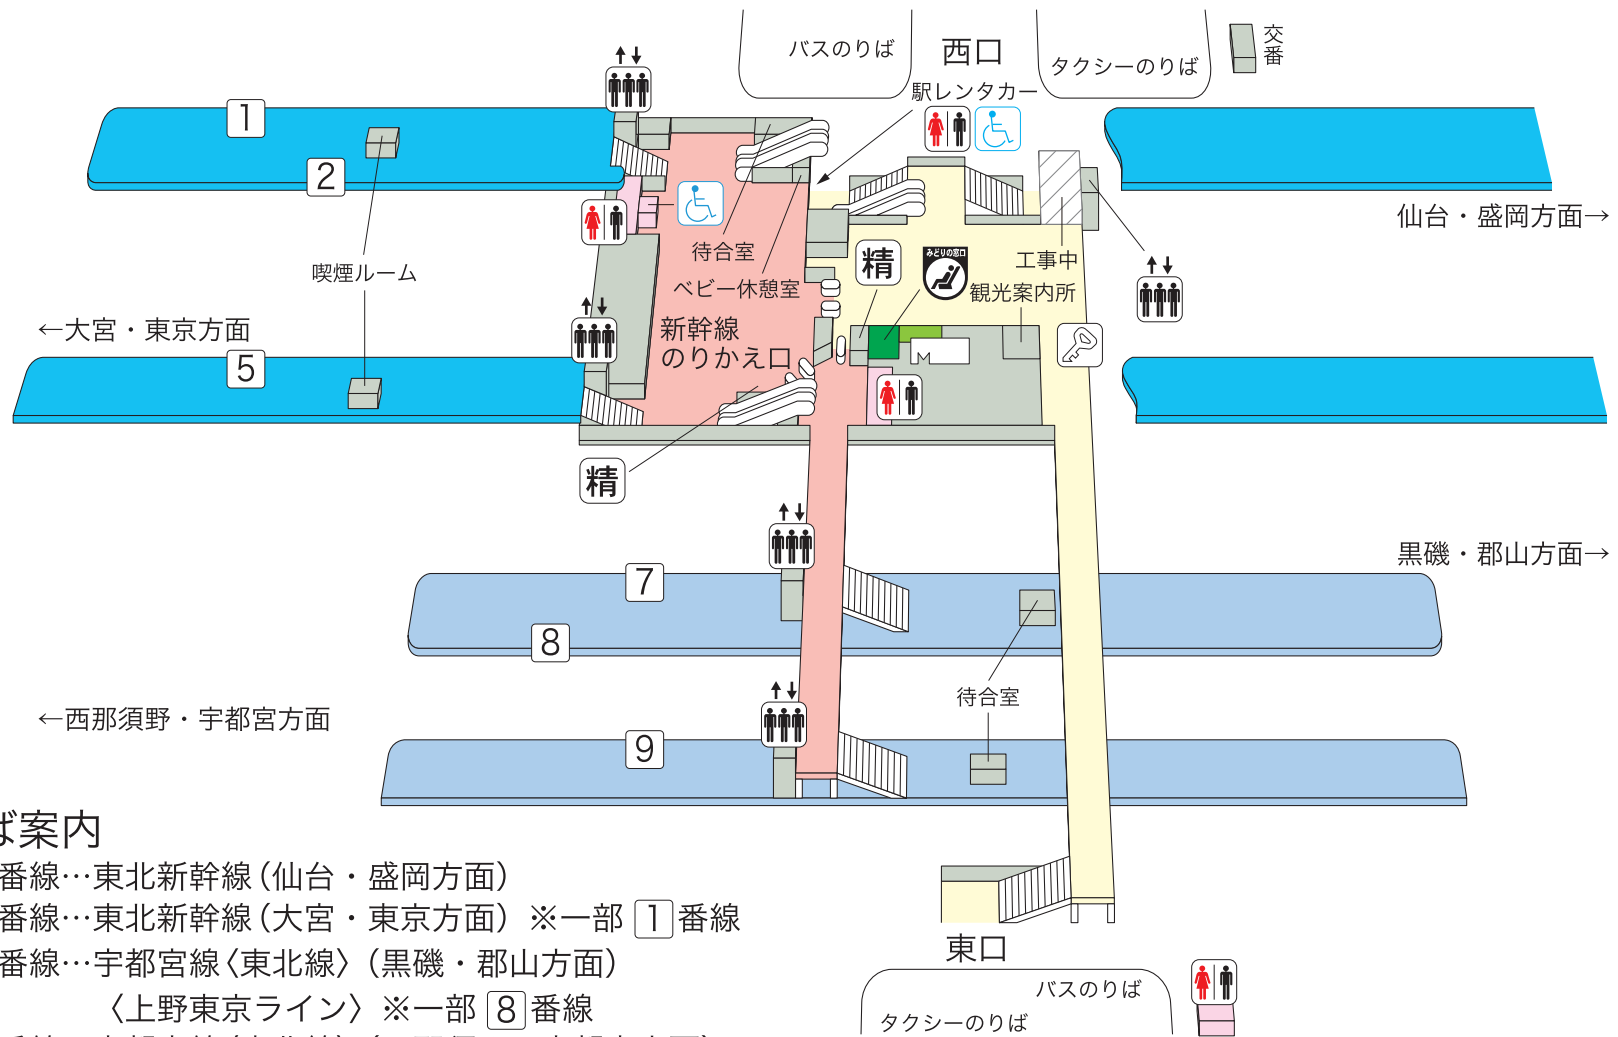

那須塩原駅

※工事のため変更になることがあります。

のりば案内

- ① ② 番線…東北新幹線(仙台・盛岡方面)
- ⑤ 番線…東北新幹線(大宮・東京方面) ※一部 ① 番線
- ⑦ 番線…宇都宮線<東北線>(黒磯・郡山方面)
〈上野東京ライン〉 ※一部 ⑧ 番線
- ⑨ 番線…宇都宮線<東北線>(西那須野・宇都宮方面)
〈上野東京ライン〉