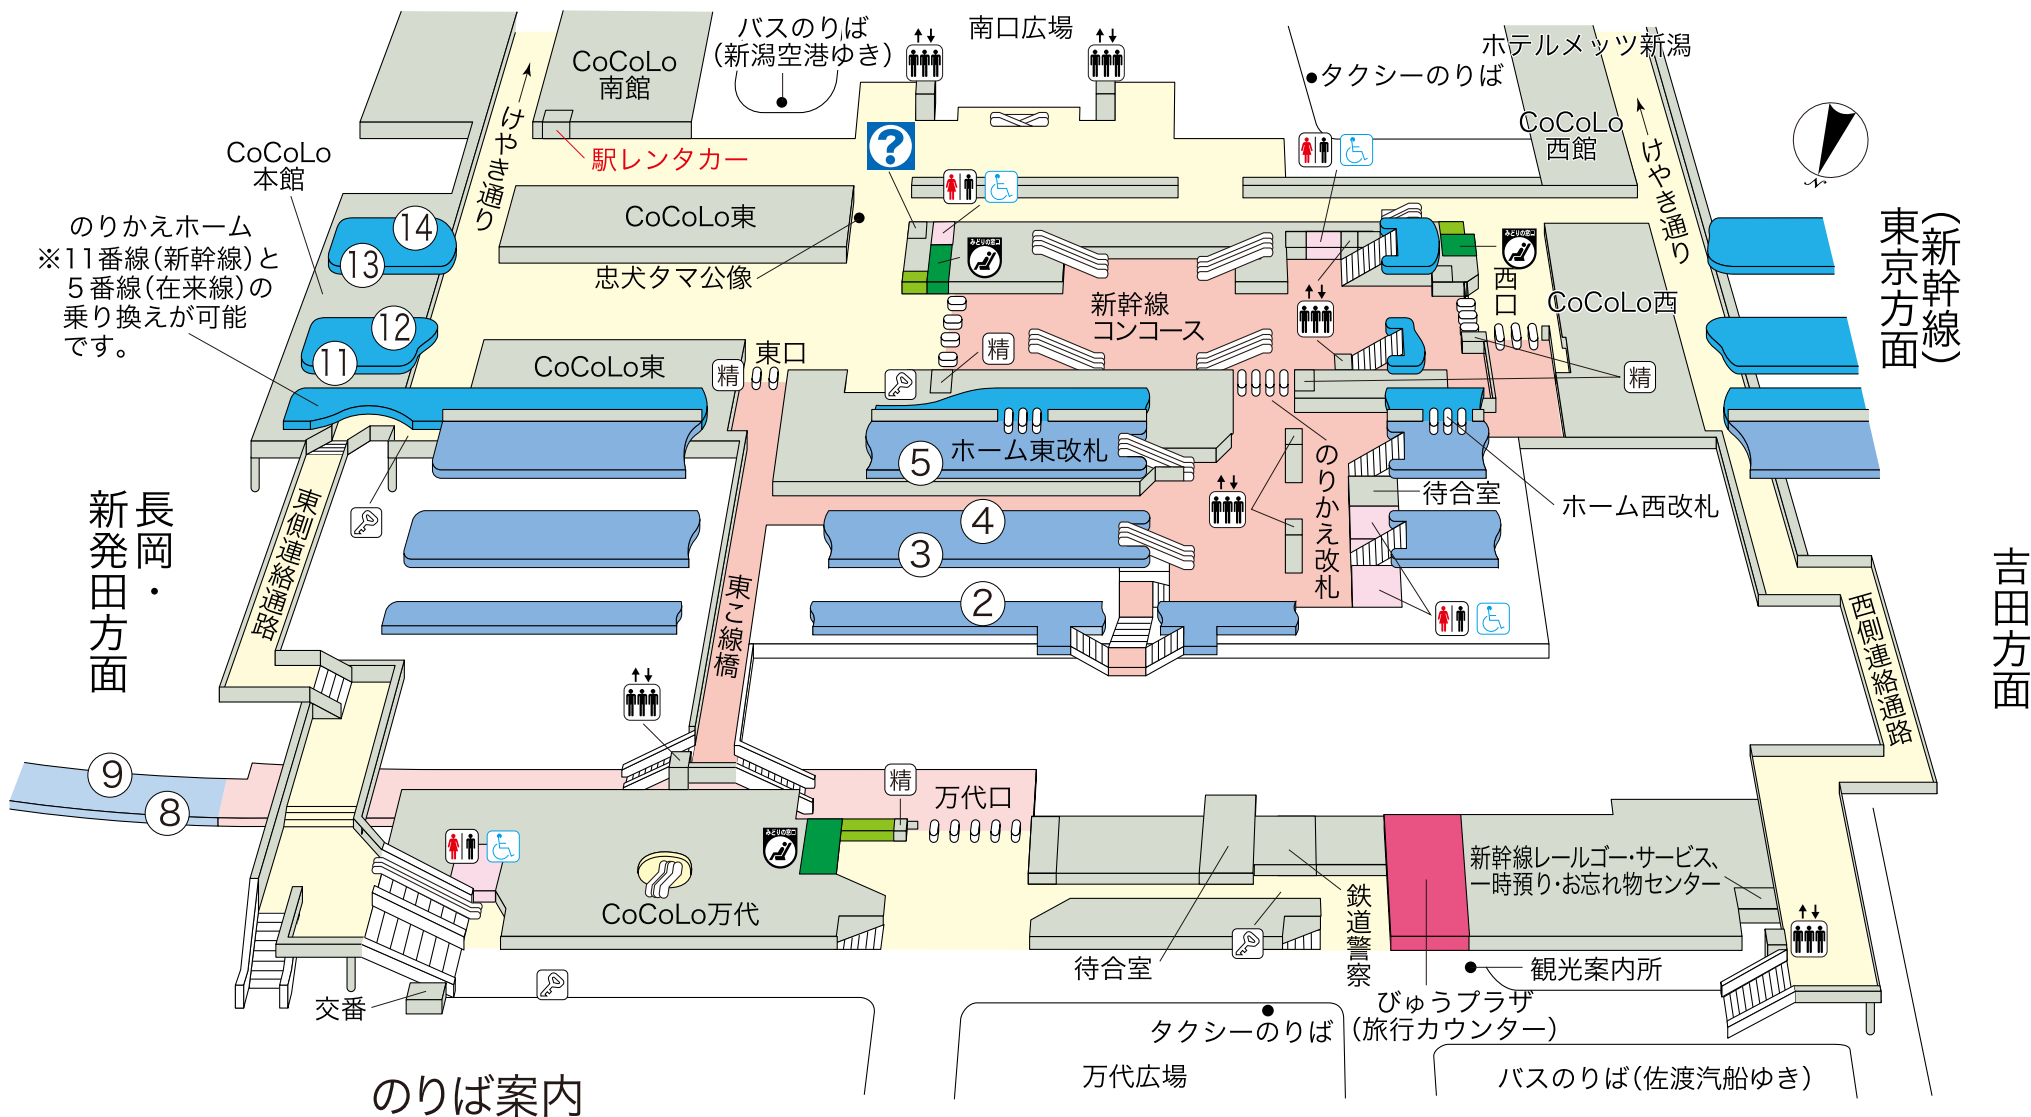

新潟駅

※新潟駅は工事のため、一部変更になる場合があります。また、通常よりも乗り換え時間がかかる場合があります。

のりば案内

- | | | | | | | | | |
|-----|---|----------------------------|----|---|---------------------|----------|---|-------|
| ②~⑤ | { | 信越本線
白新線
羽越本線
越後線 | ⑧⑨ | { | 信越本線
白新線
羽越本線 | ⑪⑫
⑬⑭ | } | 上越新幹線 |
|-----|---|----------------------------|----|---|---------------------|----------|---|-------|