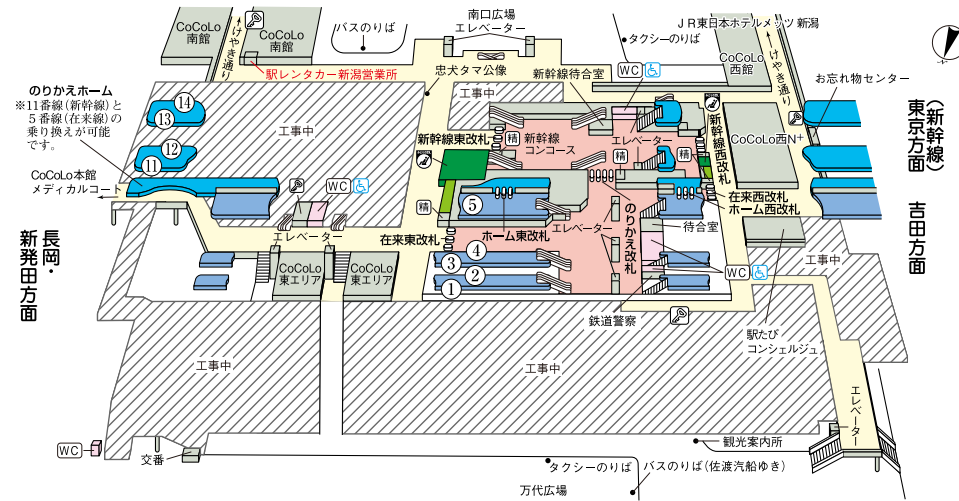

新潟駅

※新潟駅は工事のため、一部変更になる場合があります。

のりかえホーム
※11番線(新幹線)と5番線(在来線)の乗り換えが可能です。

CoCoLo本館
メディカルコート

新潟・
長岡・
新発田方面

(新幹線)
東京方面
吉田方面

のりば案内

- ①～⑤ 信越本線
- ①～⑤ 白新線
- ①～⑤ 羽越本線
- ①～⑤ 越後線
- ⑪⑫ 上越新幹線
- ⑬⑭ 上越新幹線