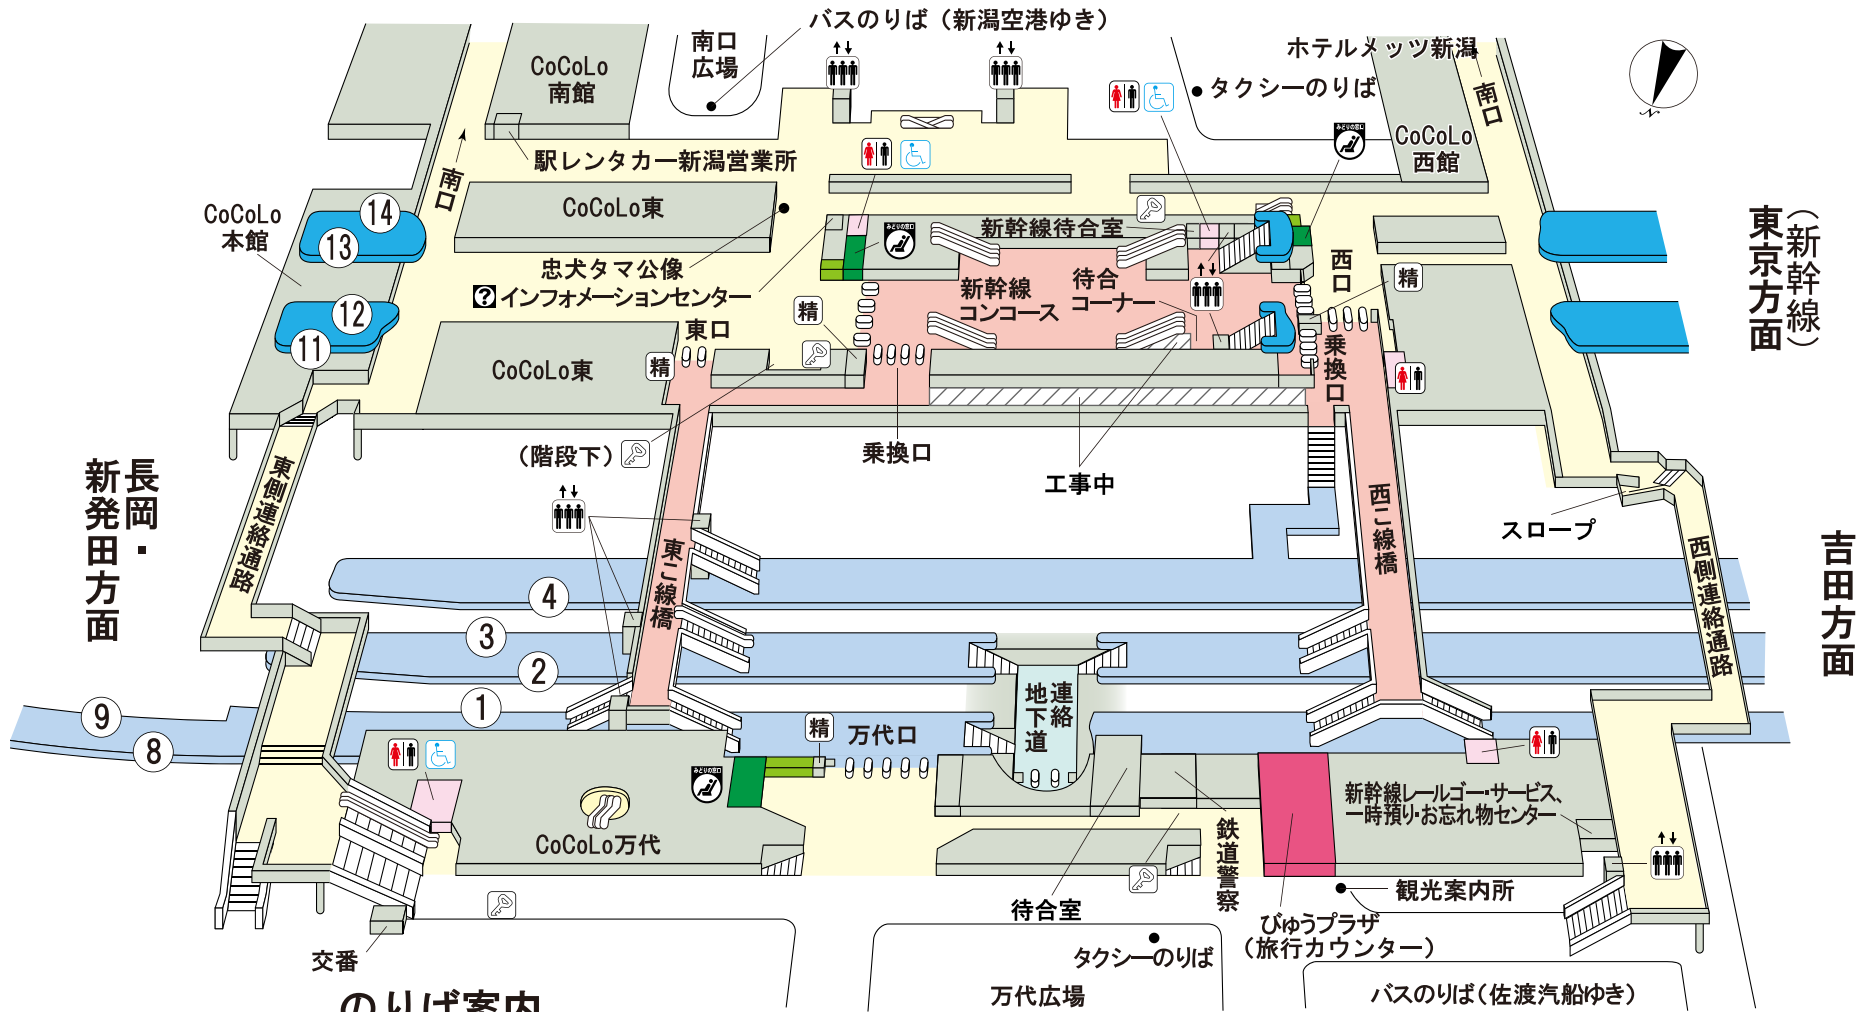

新潟駅

※新潟駅は工事のため、一部変更になる場合があります。

のりば案内

①～④ { 信越本線
白新線
羽越本線
越後線

⑧⑨ { 信越本線
白新線
羽越本線

{ ⑪⑫ } 上越新幹線
{ ⑬⑭ }