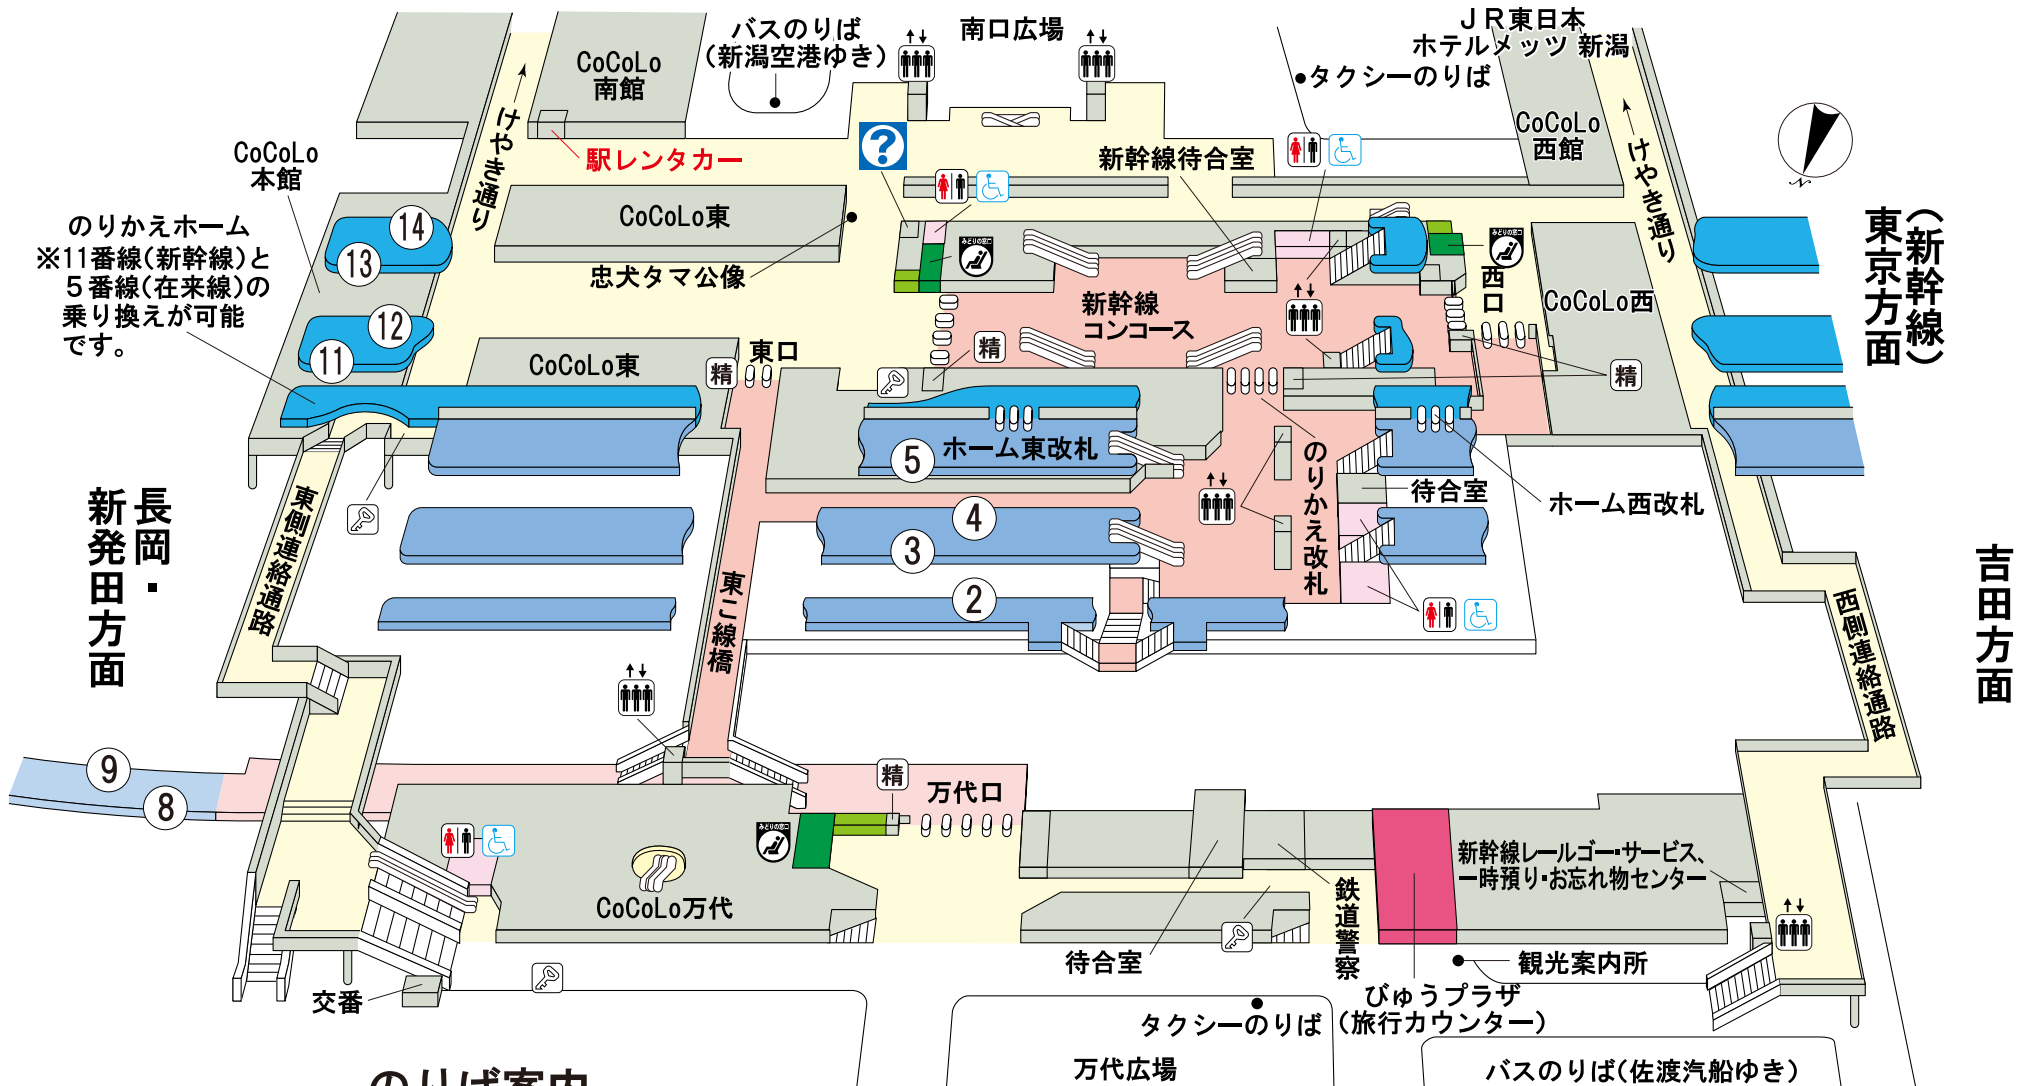

新潟駅

※新潟駅は工事のため、一部変更になる場合があります。また、通常よりも乗り換え時間がかかる場合があります。

のりかえホーム
※11番線(新幹線)と
5番線(在来線)の
乗り換えが可能
です。

のりば案内

- ②~⑤ { 信越本線
白新線
羽越本線
越後線
- ⑧⑨ { 信越本線
白新線
羽越本線
- ⑪⑫ } 上越新幹線
- ⑬⑭ }