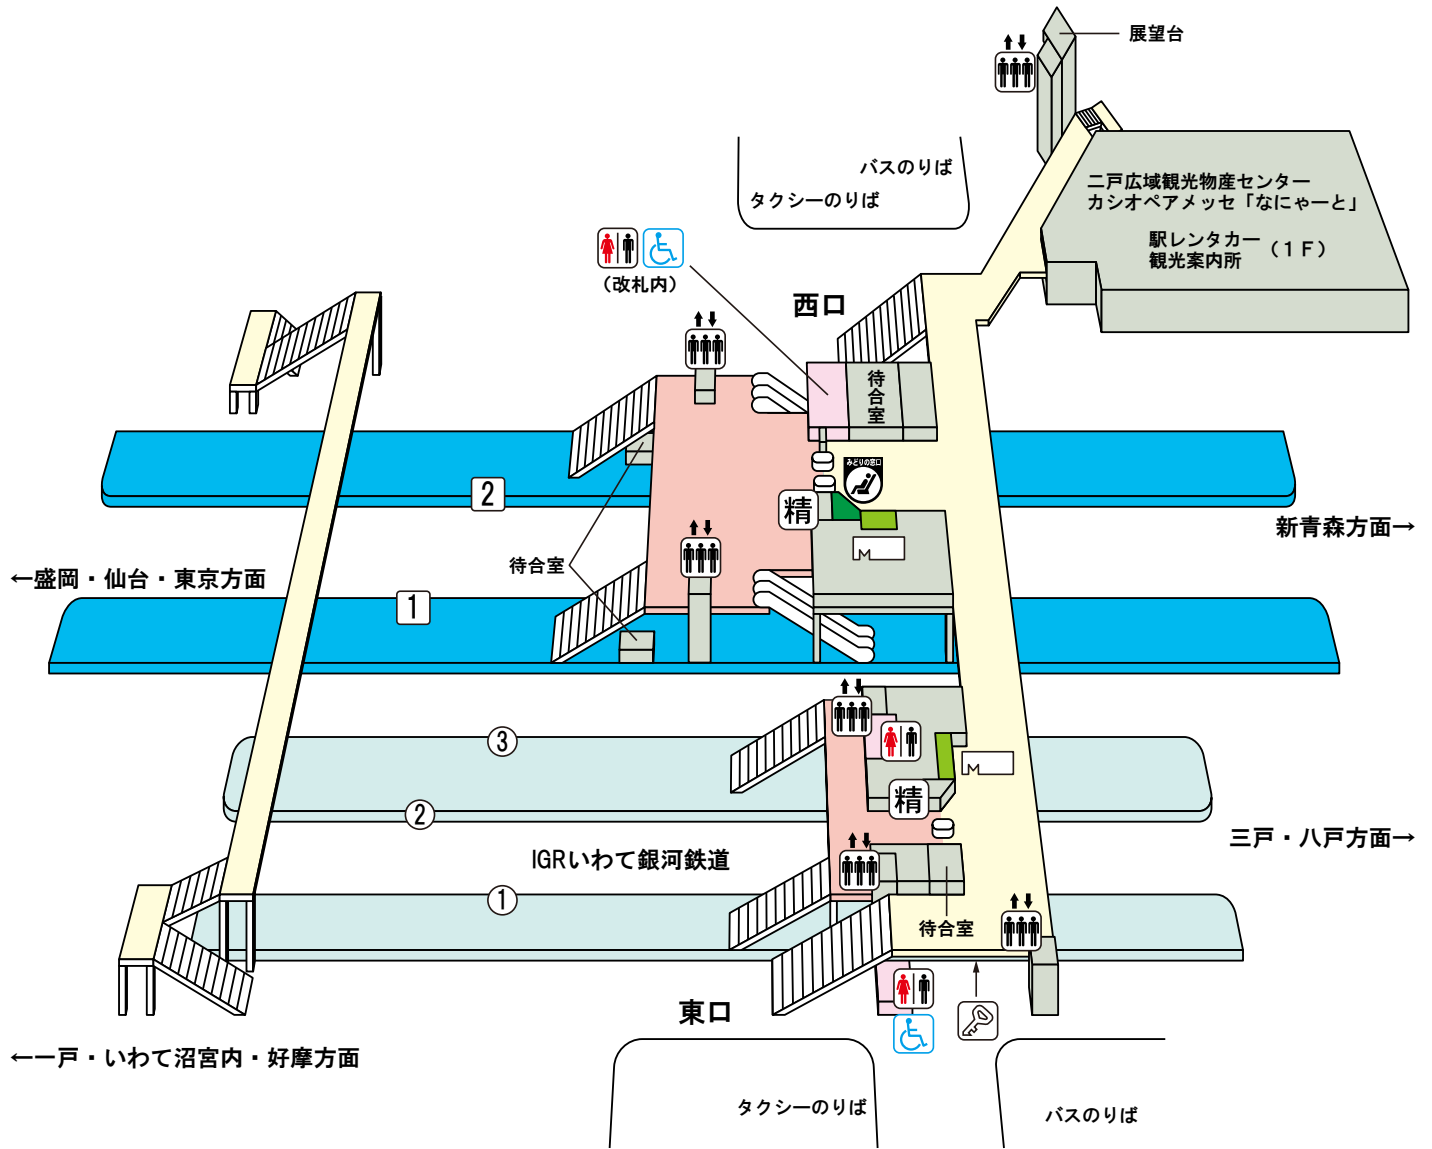

二戸駅

のりば案内

〔JR東北新幹線〕

- ① 番線…盛岡・仙台・東京方面
- ② 番線…新青森方面

〔IGRいわて銀河鉄道〕

- ① 番線…一戸・いわて沼宮内・盛岡方面（一部②番線）
- ③ 番線…三戸・八戸方面（一部②番線）