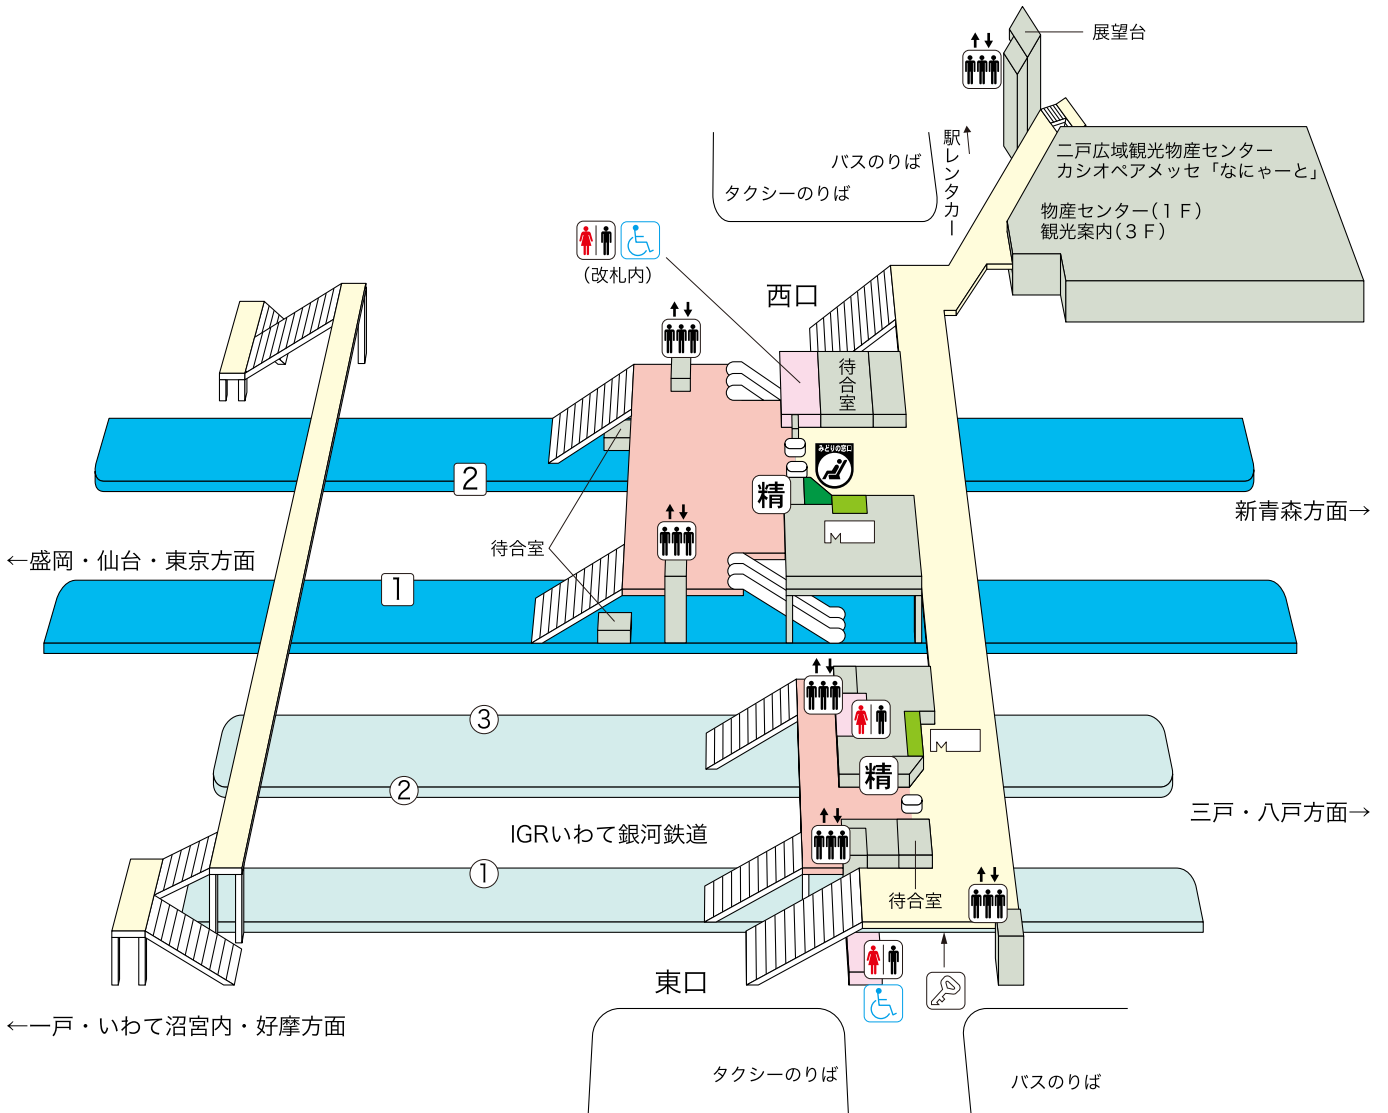

二戸駅

のりば案内

〔JR東北・北海道新幹線〕

- ① 番線…盛岡・仙台・東京方面
- ② 番線…新青森・新函館北斗方面

〔IGRいわて銀河鉄道〕

- ① 番線…一戸・いわて沼宮内・盛岡方面 (一部②番線)
- ③ 番線…三戸・八戸方面 (一部②番線)