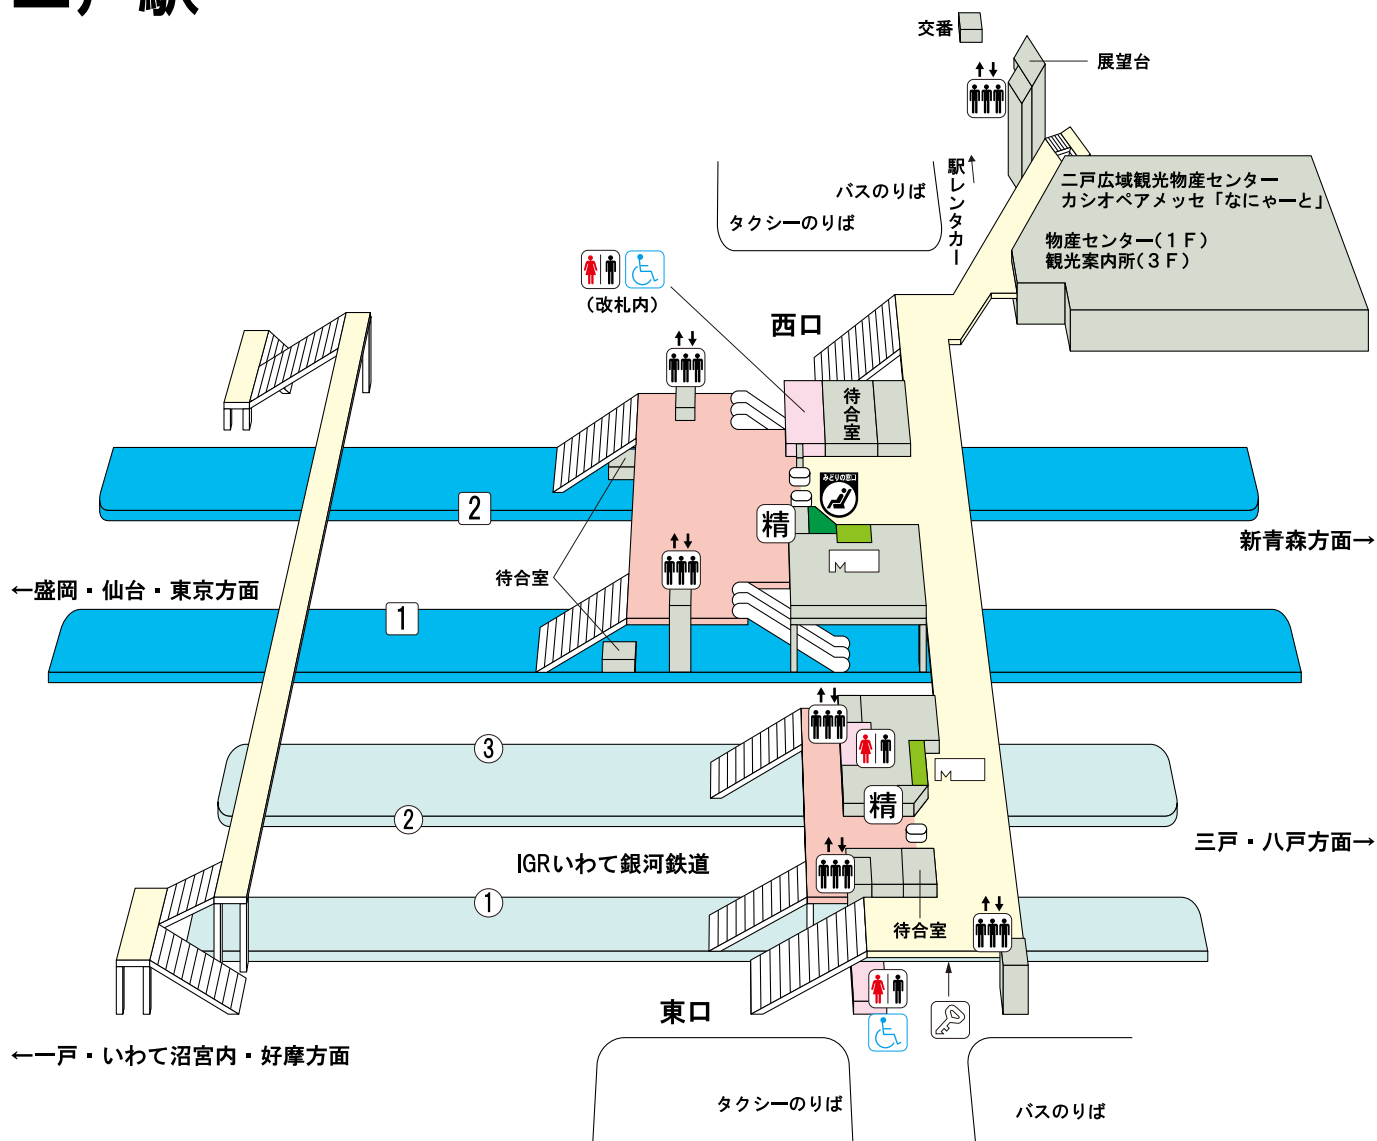

二戸駅

のりば案内

〔JR東北・北海道新幹線〕

- ① 番線…盛岡・仙台・東京方面
- ② 番線…新青森・新函館北斗方面

〔IGRいわて銀河鉄道〕

- ① 番線…一戸・いわて沼宮内・盛岡方面（一部②番線）
- ③ 番線…三戸・八戸方面（一部②番線）