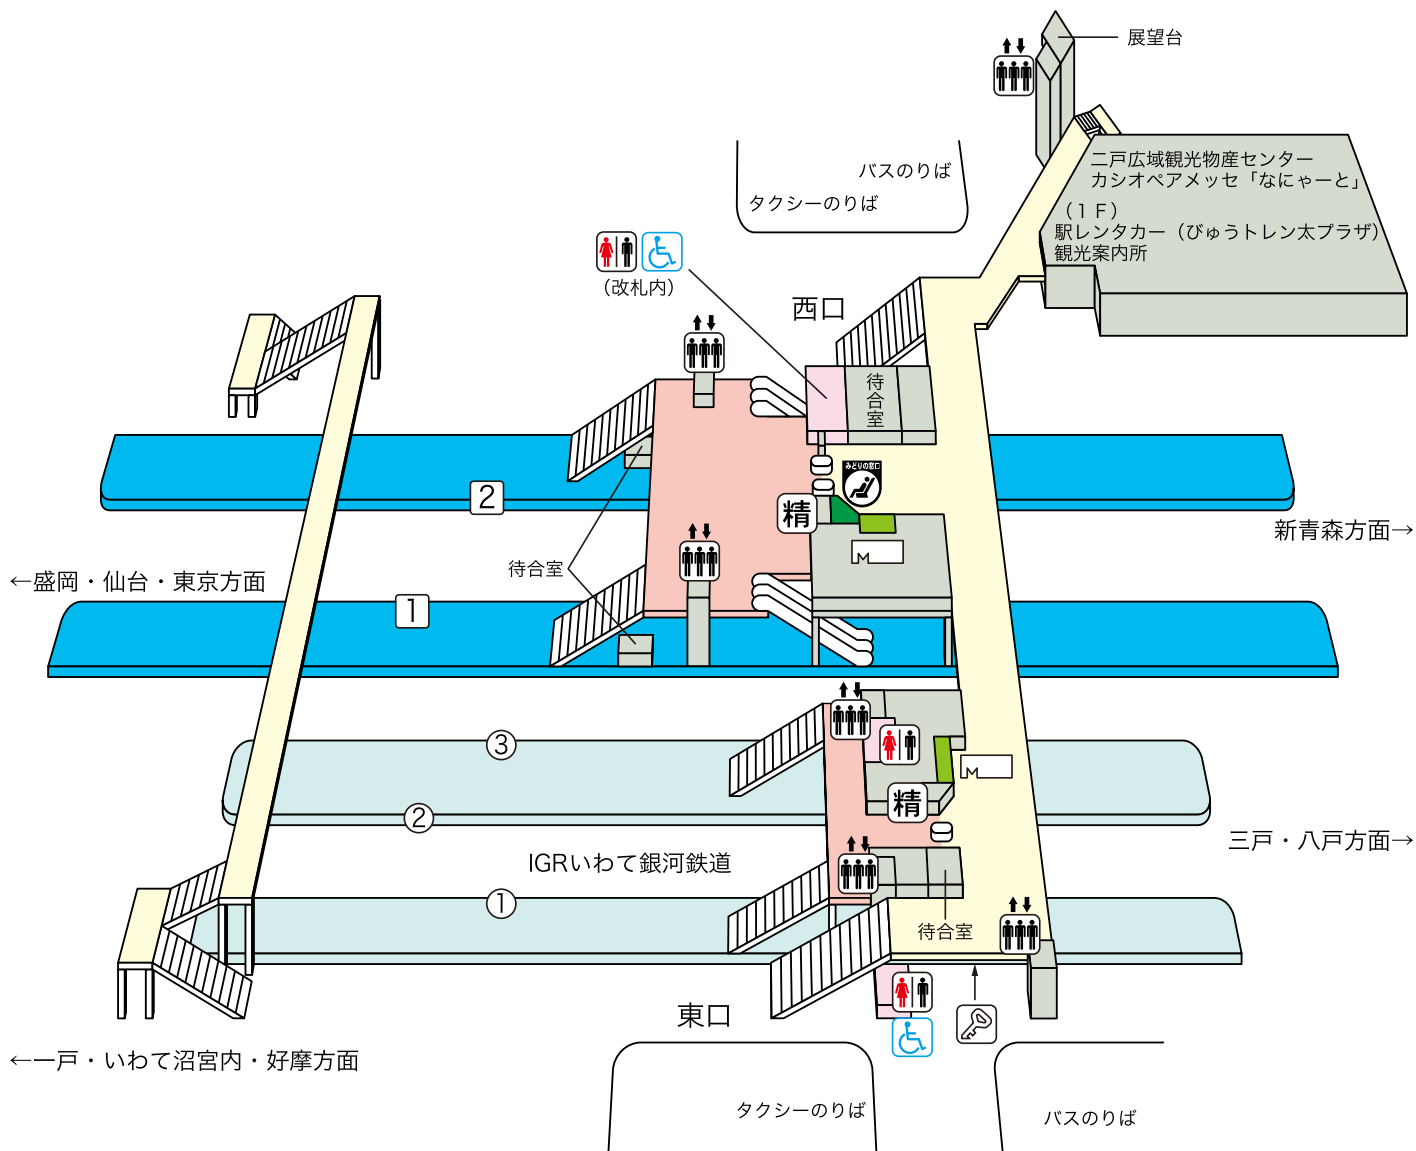

# 二戸駅

## のりば案内

〔JR東北・北海道新幹線〕

- ① 番線…盛岡・仙台・東京方面
- ② 番線…新青森・新函館北斗方面

〔IGRいわて銀河鉄道〕

- ① 番線…一戸・いわて沼宮内・盛岡方面 (一部②番線)
- ③ 番線…三戸・八戸方面