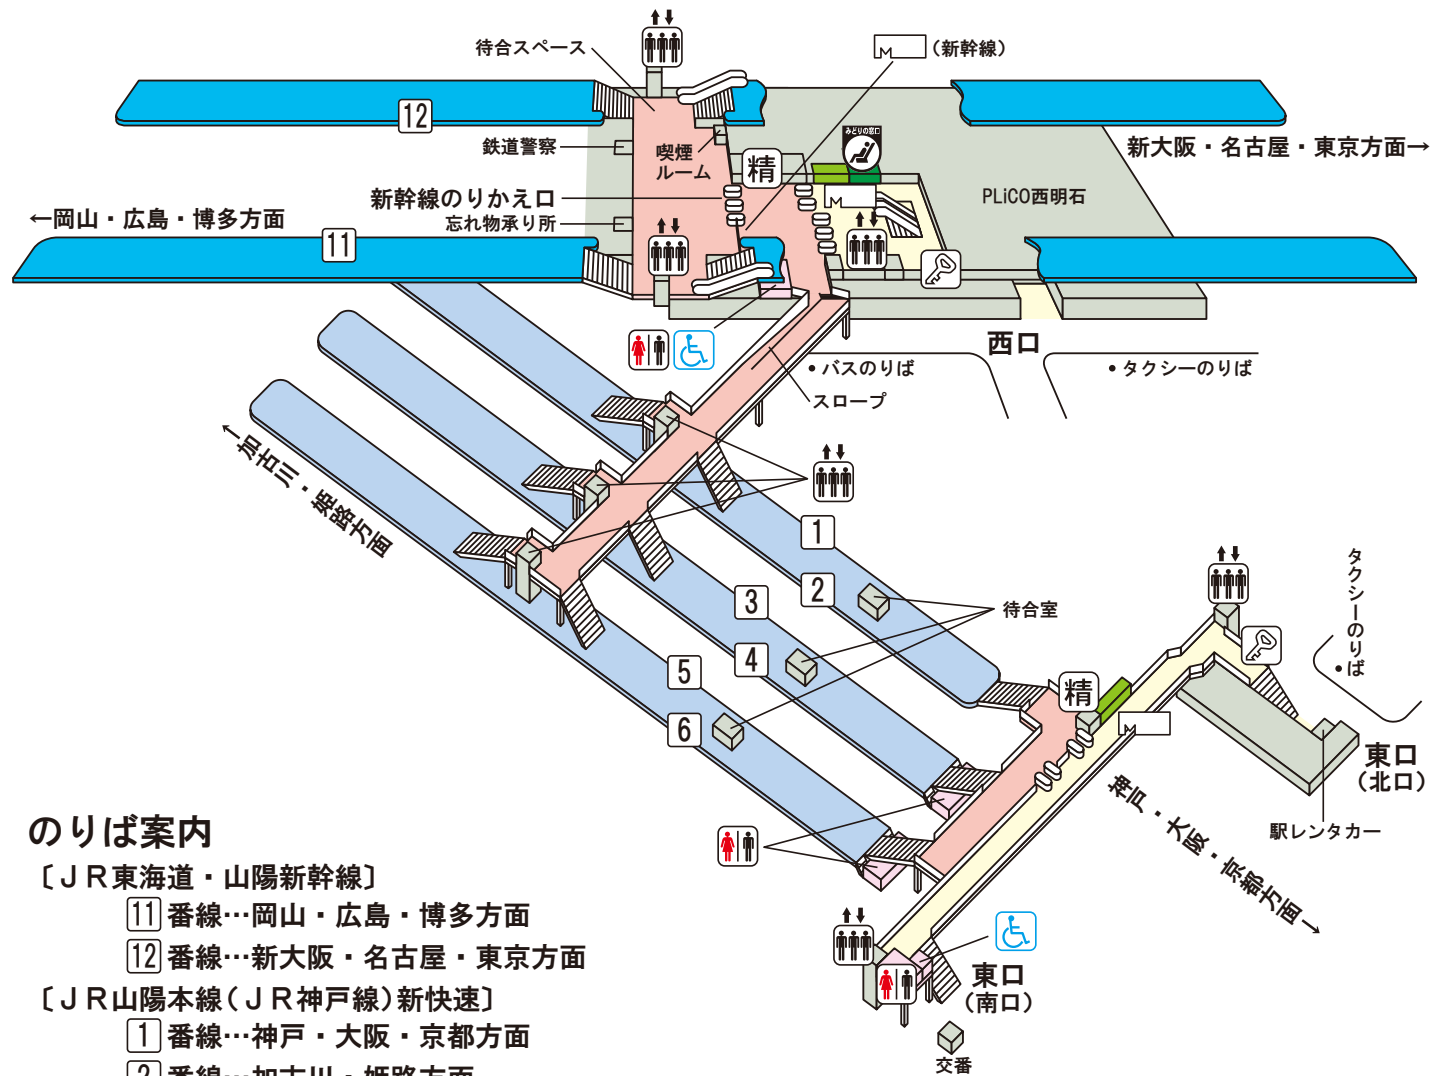

# 西明石駅

## のりば案内

〔JR東海道・山陽新幹線〕

11 番線…岡山・広島・博多方面

12 番線…新大阪・名古屋・東京方面

〔JR山陽本線（JR神戸線）新快速〕

1 番線…神戸・大阪・京都方面

2 番線…加古川・姫路方面

〔JR山陽本線（JR神戸線）快速・普通〕

3 4 5 番線…神戸・大阪方面（一部 1 番線）

2 5 6 番線…加古川・姫路方面（一部 4 番線）