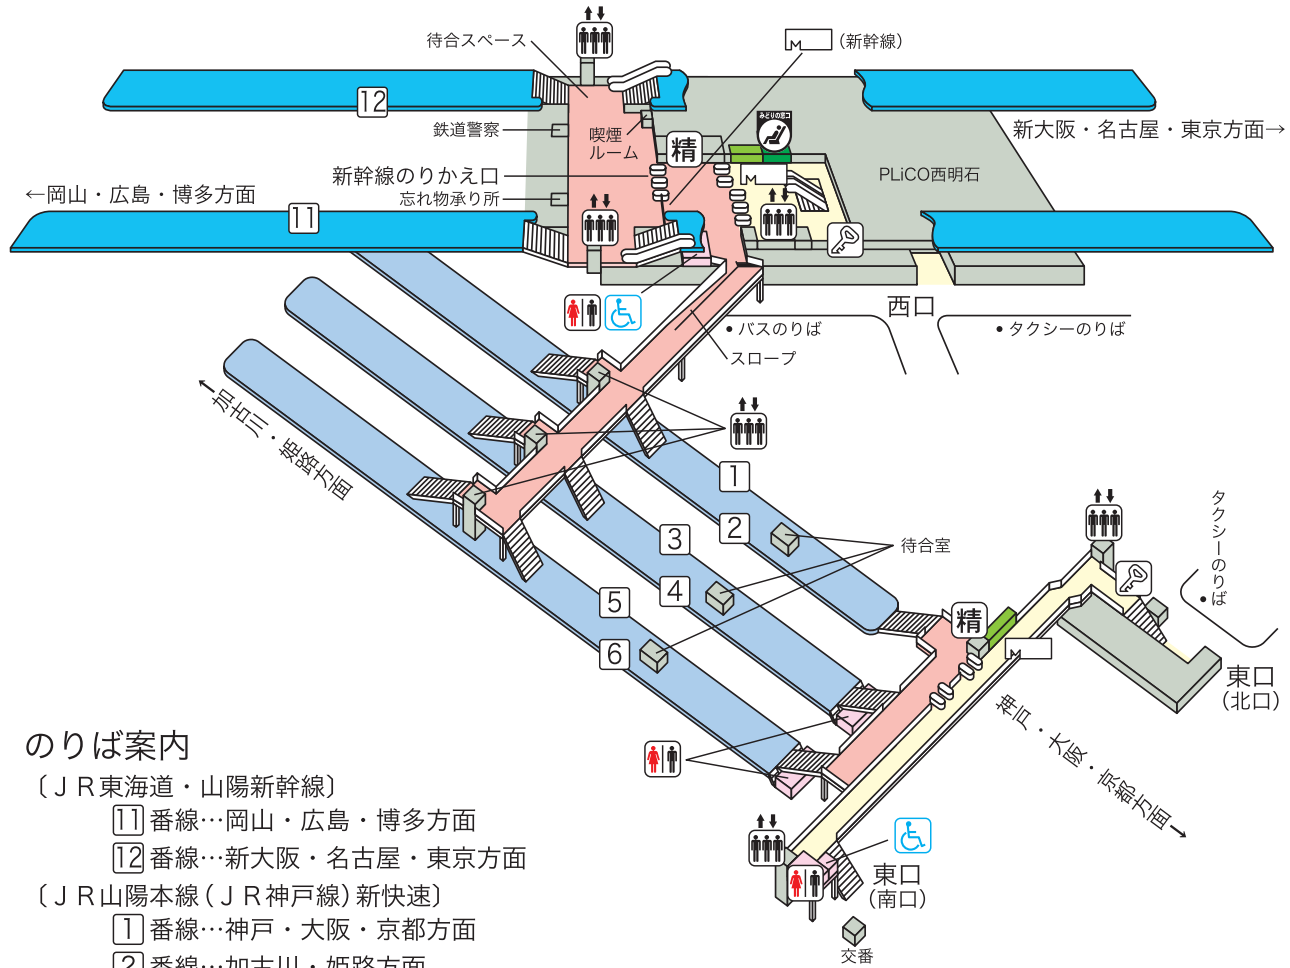

西明石駅

のりば案内

(JR 東海道・山陽新幹線)

- ① 11 番線…岡山・広島・博多方面
- ② 12 番線…新大阪・名古屋・東京方面

(JR 山陽本線 (JR 神戸線) 新快速)

- ③ 1 番線…神戸・大阪・京都方面
- ④ 2 番線…加古川・姫路方面

(JR 山陽本線 (JR 神戸線) 快速・普通)

- ⑤ ③ ④ ⑤ 番線…神戸・大阪方面 (一部 ① 番線)
- ⑥ ② ⑤ ⑥ 番線…加古川・姫路方面 (一部 ④ 番線)