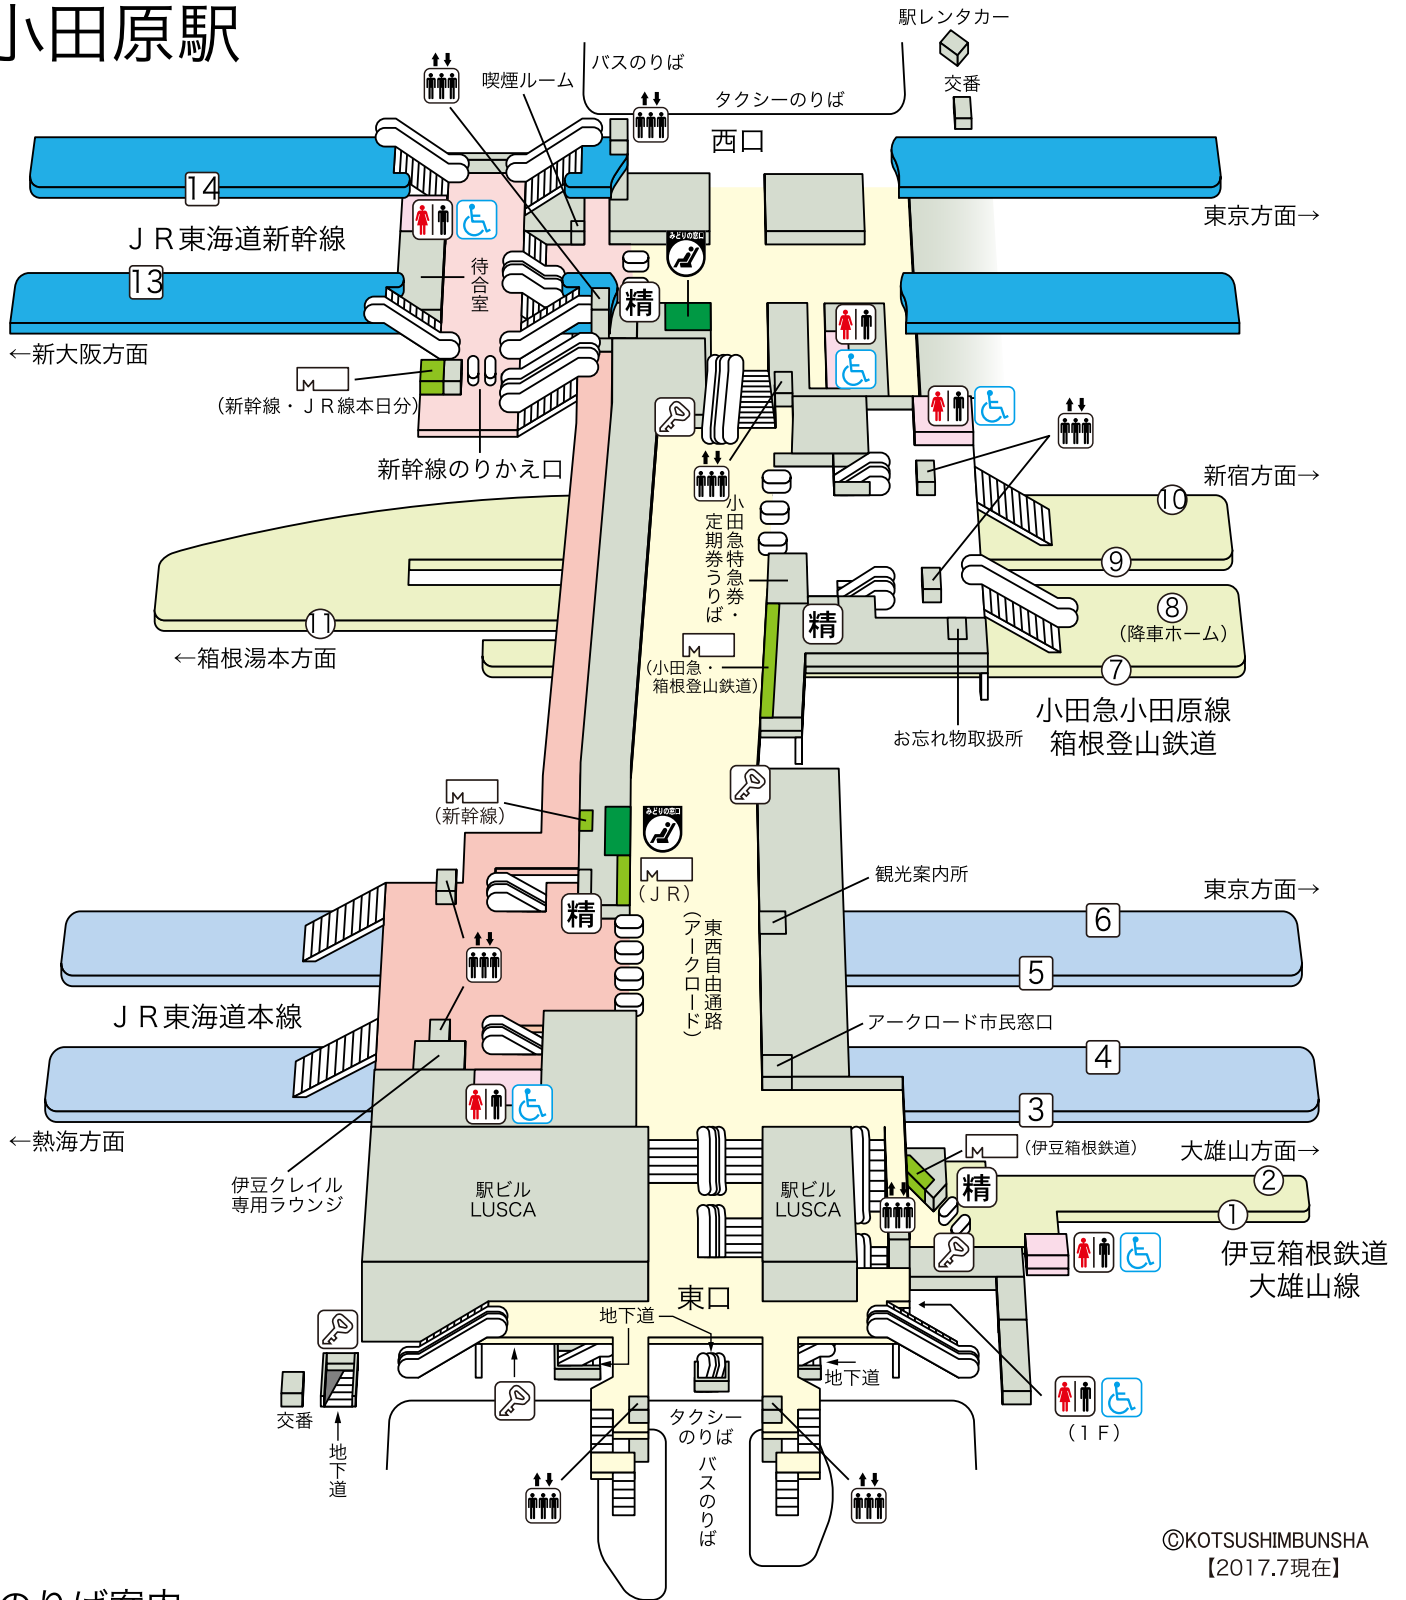

小田原駅

のりば案内

- | | |
|--|--|
| <p>③ ④ 番線…東海道本線(熱海・伊東・沼津方面)</p> <p>⑤ ⑥ 番線…東海道本線・上野東京ライン
(横浜・東京・上野方面) ※一部 ④ 番線</p> <p>⑤ ⑥ 番線…湘南新宿ライン
(横浜・渋谷・新宿方面) ※一部 ④ 番線</p> <p>⑬ 番線…東海道新幹線(名古屋・新大阪方面)</p> <p>⑭ 番線…東海道新幹線(新横浜・東京方面)</p> | <p>① ② 番線…伊豆箱根鉄道大雄山線(大雄山方面)</p> <p>⑨ ⑩ 番線…小田急小田原線(相模大野・新宿方面)
※一部 ⑦ 番線</p> <p>⑦ ⑪ 番線…箱根登山鉄道(箱根湯本方面)</p> |
|--|--|