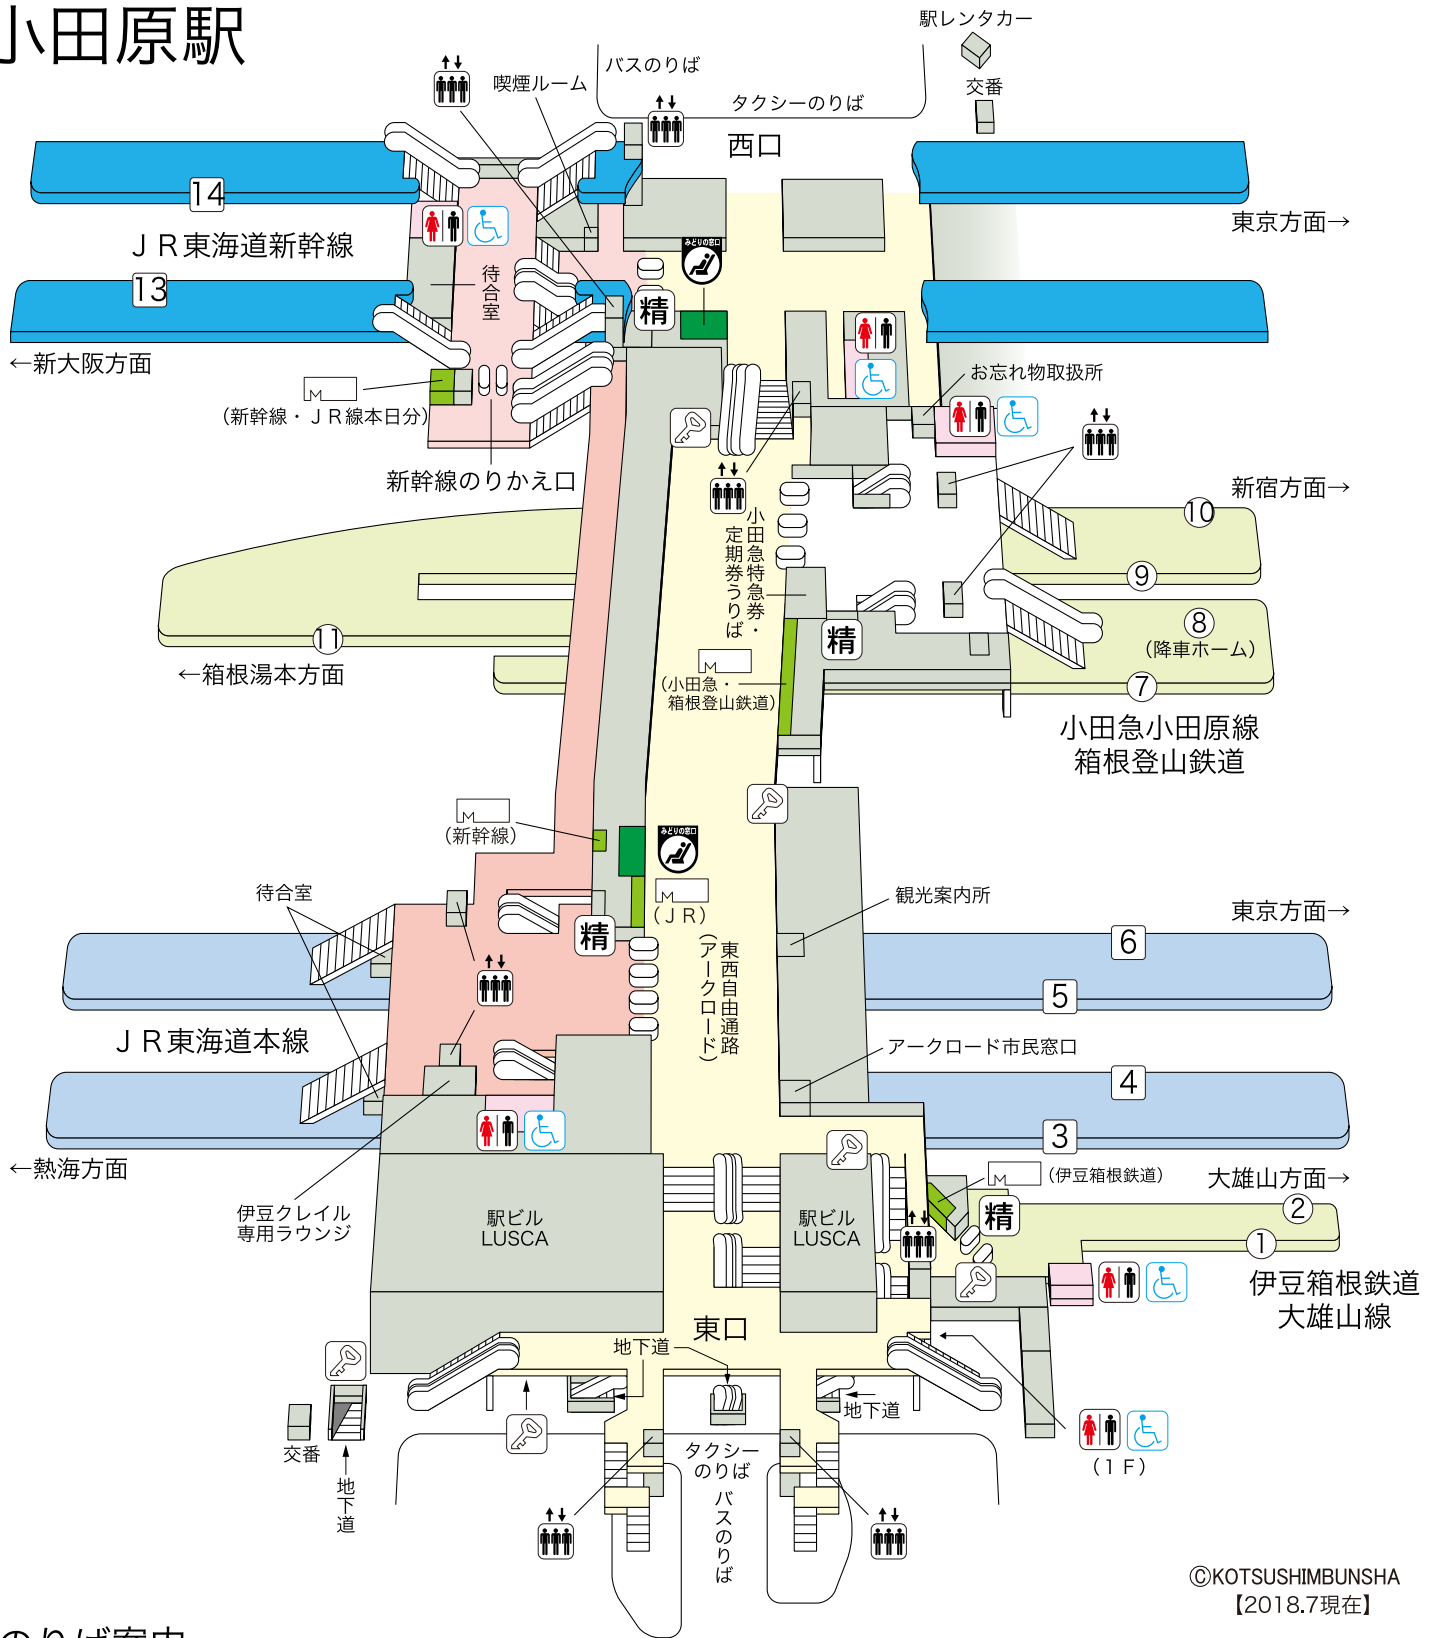

小田原駅

©KOTSUSHIMBUNSHA
【2018.7現在】

のりば案内

- | | |
|--|--|
| <p>③ ④ 番線…東海道本線(熱海・伊東・沼津方面)</p> <p>⑤ ⑥ 番線…東海道本線・上野東京ライン
(横浜・東京・上野方面) ※一部 ④ 番線</p> <p>⑤ ⑥ 番線…湘南新宿ライン
(横浜・渋谷・新宿方面) ※一部 ④ 番線</p> <p>⑬ 番線…東海道新幹線(名古屋・新大阪方面)</p> <p>⑭ 番線…東海道新幹線(新横浜・東京方面)</p> | <p>① ② 番線…伊豆箱根鉄道大雄山線(大雄山方面)</p> <p>⑨ ⑩ 番線…小田急小田原線(相模大野・新宿方面)
※一部 ⑦ 番線</p> <p>⑦ ⑪ 番線…箱根登山鉄道(箱根湯本方面)</p> |
|--|--|