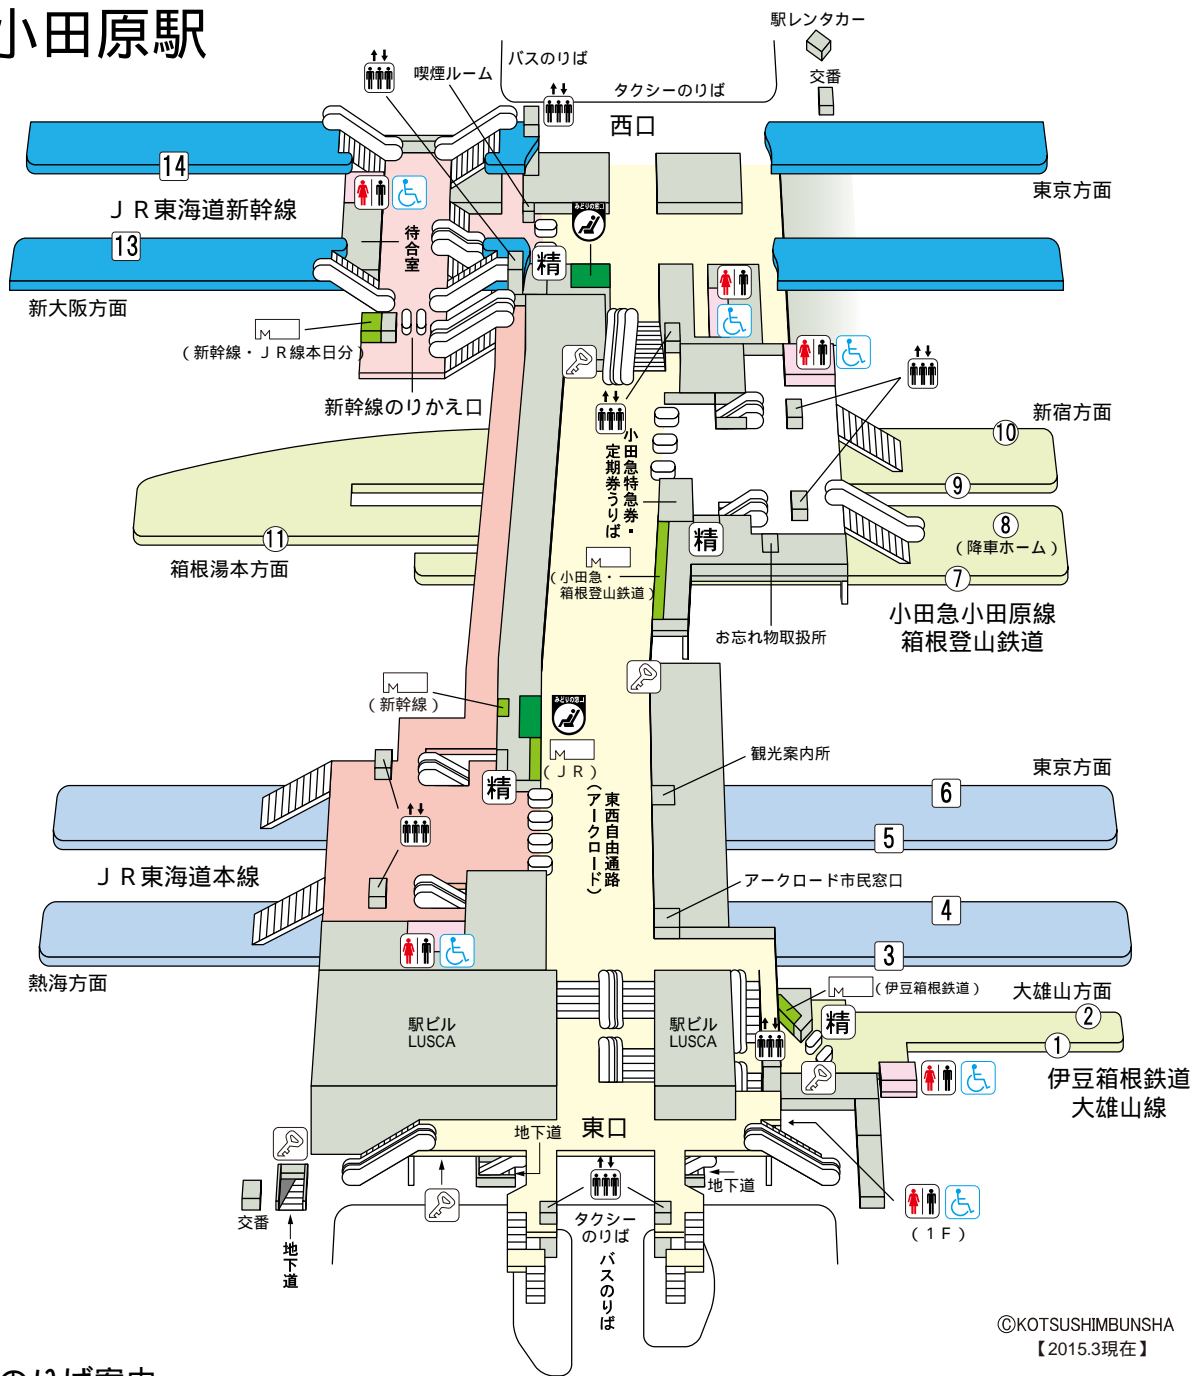

# 小田原駅

©KOTSUSHIMBUNSHA  
【2015.3現在】

## のりば案内

- ③ ④ 番線... 東海道本線(熱海・伊東・沼津方面)
- ⑤ ⑥ 番線... 東海道本線・上野東京ライン  
(横浜・東京・上野方面) 一部 ④ 番線
- ⑤ ⑥ 番線... 湘南新宿ライン  
(横浜・渋谷・新宿方面) 一部 ④ 番線
- ⑬ 番線... 東海道新幹線(名古屋・新大阪方面)
- ⑭ 番線... 東海道新幹線(新横浜・東京方面)
- ① ② 番線... 伊豆箱根鉄道大雄山線(大雄山方面)
- ⑨ ⑩ 番線... 小田急小田原線(相模大野・新宿方面)  
一部 ⑦ 番線
- ⑦ ⑪ 番線... 箱根登山鉄道(箱根湯本方面)